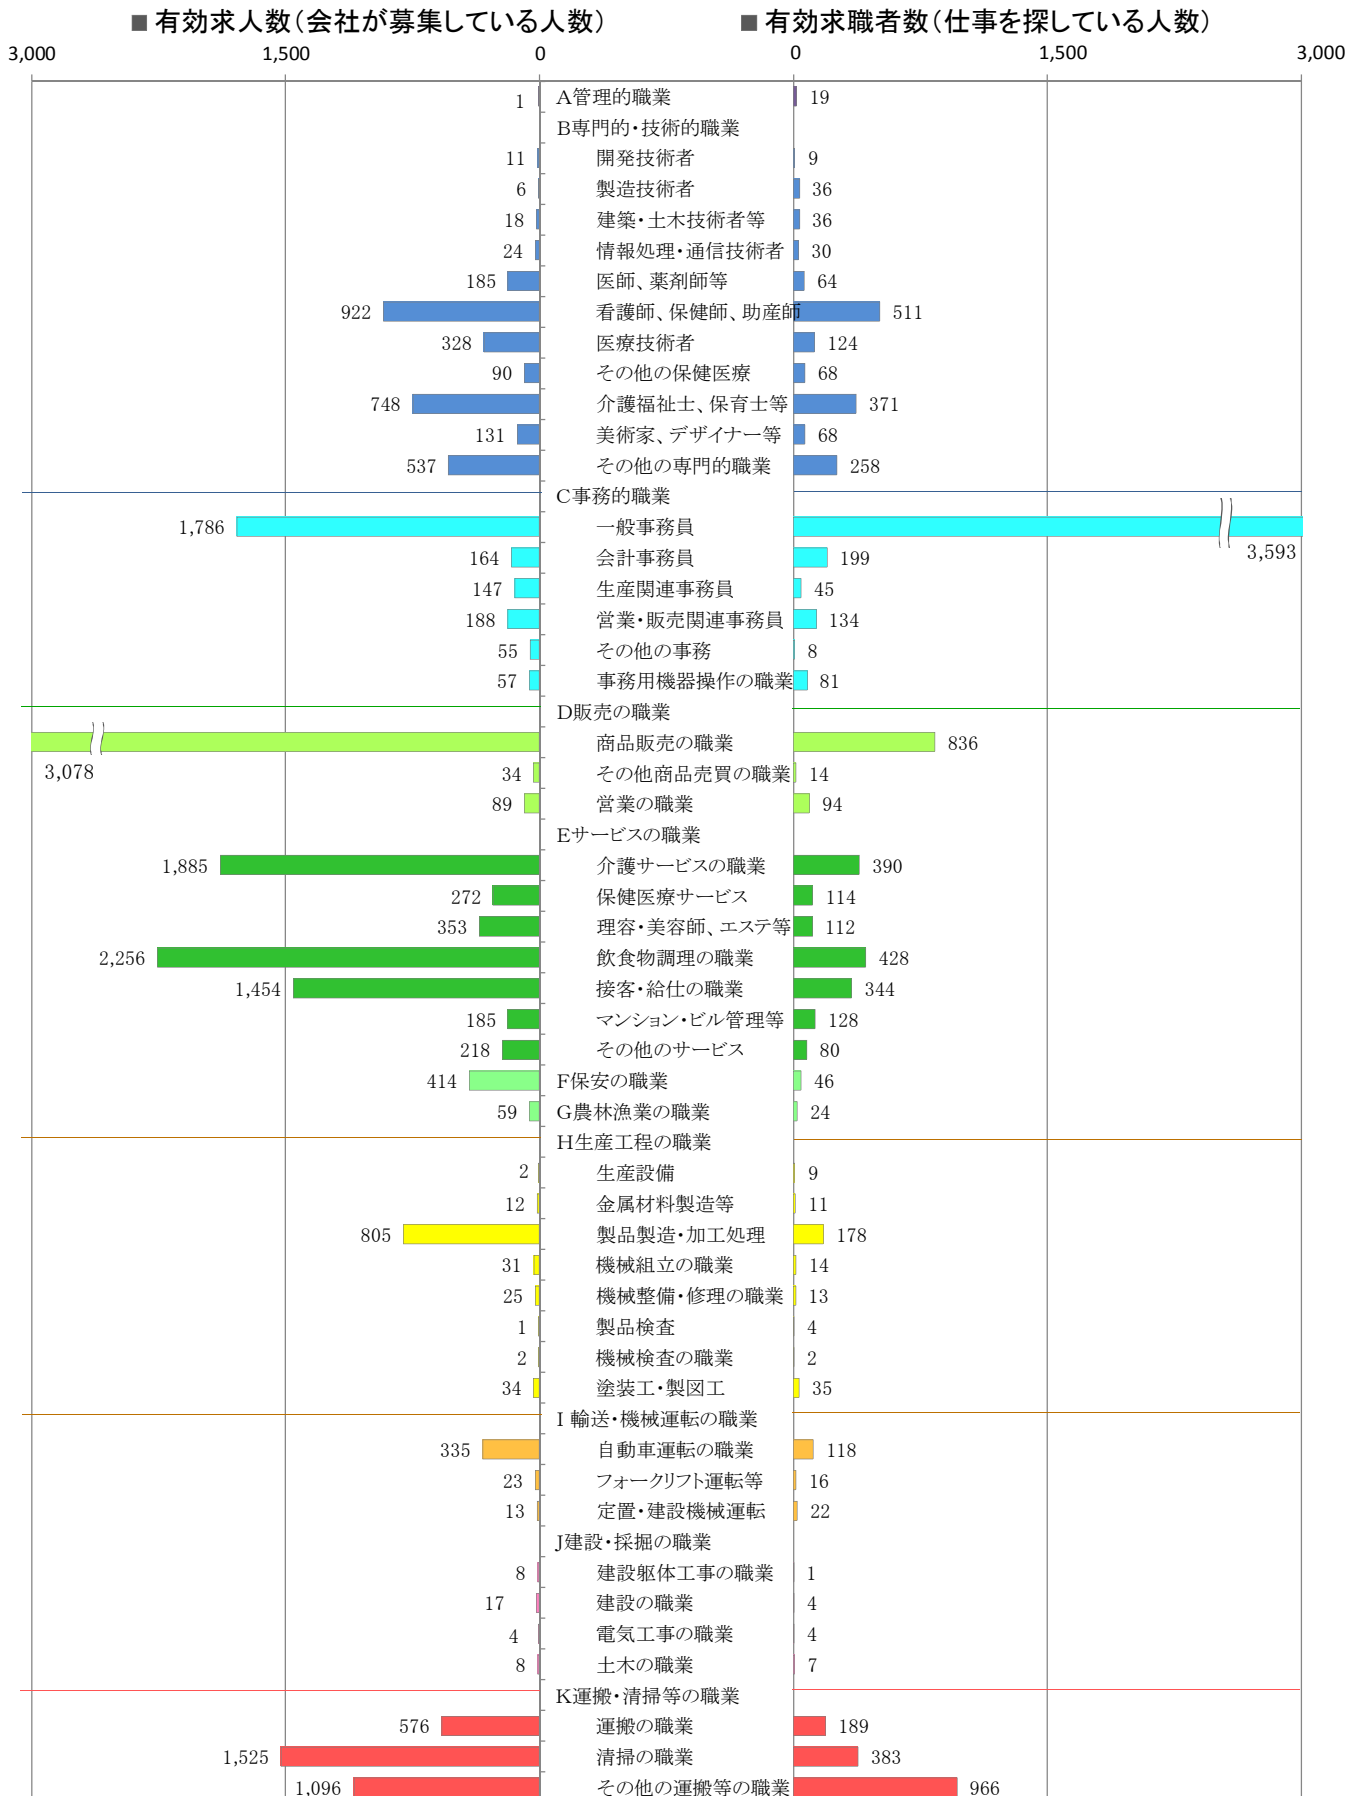

〈福岡地域：バランスシート〉

平成28年9月

職業別：有効求人・求職状況（常用・パート）

※ ハローワーク福岡中央、福岡東、福岡南、福岡西の合計数

※ 具体的な職業は裏面を参照願います。

具体的な職業(抜粋)

職 種	具 体 的 職 業 (抜粋)
A 管理的職業	会社役員、法人・団体役員、部課長等の管理職員など
B 専門的・技術的職業	
開発技術者	飲食品、電気・電子・電気通信機器、機械、自動車、船舶、金属製錬、化学品等の製品開発、技術開発・改良などを行うもの
製造技術者	製造工程の設計・改造、生産設備の開発・設計、生産準備、工程管理、品質管理、技術指導などを行うもの
建築・土木技術者等	建築設計士、建築工事現場監督、施工管理技術者、造園設計技術者、土木工事現場監督、建築士、測量士など
情報処理・通信技術者	システムコンサルタント、システムアナリスト、プログラマー、システム管理者、ネットワーク技術者など
医師、薬剤師等	医師、歯科医師、獣医師、薬剤師
看護師、保健師、助産師	保健師、助産師、看護師、准看護師
医療技術者	診療放射線技師、臨床工学技士、臨床検査技師、理学療法士、作業療法士、視能訓練士、言語聴覚士、歯科衛生士、歯科技工士
その他の保健医療	栄養士、あん摩マッサージ指圧師、はり師、きゅう師、柔道整復師、接骨医、義肢装具士、心理カウンセラー(病院)など
介護福祉士、保育士等	ケースワーカー、ケアマネージャー、スクールソーシャルワーカー、保育士、心理カウンセラー(社会福祉施設)など
美術家、デザイナー等	グラフィックデザイナー、Webデザイナー、インテリアコーディネーター、アパレルデザイナー、営業写真家(写真館カメラマン)など
その他の専門的職業	研究者、農林水産技術者、弁護士、司法書士、税理士、公認会計士、社会保険労務士、学校教員、新聞記者、図書館司書など
C 事務的職業	
一般事務員	総務、人事、企画、調査、受付・案内、秘書、コールセンターオペレーター、医療事務など
会計事務員	出納事務員、銀行等窓口事務員、経理事務員など
生産関連事務員	生産関連事務員、工程管理事務員、建設工事現場事務員、クリーニング取次所従事者、在庫管理事務員など
営業・販売関連事務員	商品仕入係、ブライダルコーディネーター、旅行会社カウンター係、営業事務、通関業務係、保険金支払係事務員など
その他の事務	電気、ガス、水道等の料金集金人、検針員、有料道路料金収受員、貨物運送運行管理者、タクシー配車係員、郵便局郵便窓口係など
事務用機器操作の職業	PCオペレーター、キーパンチャーなど
D 販売の職業	
商品販売の職業	レジ係、百貨店・スーパーマーケット・コンビニ等販売店員、家電量販店販売員、美容部員、卸売店販売員、バイヤーなど
その他商品売買の職業	不動産仲介人、証券会社店頭係、質物鑑定人、チケットショップ店員、宝くじ販売人、プレイガイドチケット販売員など
営業の職業	商品の販売・製造や不動産等の売買に関する取引上の勧誘・交渉・受注などを行うもの
E サービスの職業	
介護サービスの職業	介護サービス員、ホームヘルパーなど
保健医療サービス	看護助手、歯科助手、動物病院アシスタント、リハビリ助手など
理容・美容師、エステ等	理容師、美容師、エステティシャン、ネイリスト、クリーニング仕上げなど
飲食物調理の職業	日本料理、すし、西洋料理、中華料理などの調理人、給食調理人、調理補助、バーテンダーなど
接客・給仕の職業	ウェ이터、ウェイトレス、ソムリエ、ホテルフロント係、仲居、客室係、キャビンアテンダント、娯楽場カウンター係、アトラクション係など
マンション・ビル管理等	アパート・マンション・下宿管理人、ビル管理人、駐車場管理人、パーキングメーター管理人など
その他のサービス	旅行添乗員、観光ガイド、クロック係、レンタカー営業所員、レンタルショップ店員、ピラ配り人、トリマー、学童保育指導員など
F 保安の職業	警備員、交通巡視員、道路パトロール隊、プール・海水浴場監視員など
G 農林漁業の職業	農耕・畜産作業員、植木職、造園師、育林作業員、山林管理人、漁労作業員、水産養殖作業員、海女など
H 生産工程の職業	
生産設備	鋳物用鉄溶融設備オペレーター、高炉オペレーター、鋳物用アルミ溶解設備オペレーター、金属工作設備オペレーター、めっき設備オペレーター、石油タンクオペレーター、ガラス研磨設備オペレーター、パン製造設備オペレーター、印刷設備オペレーター、機械部品組立設備オペレーター、自動車組立設備オペレーター、時計組立設備オペレーターなど
金属材料製造等	製鋼工、鋳物工、バリ取り工、圧延工、NCフライス盤工、マシニングセンタオペレーター、めっき工、金属溶接・溶断工など
製品製造・加工処理	化学肥料製造工、ガラスカッティング工、タイル製造工、石切工、みそ製造工、製めん工、杜氏、織布工、服仕立て工、ミシン縫製工、合板工、段ボール製造工、印刷・製本作業員、ゴム製品製造工、プラスチック成形工、かばん製造工、いす張工、表具師など
機械組立の職業	エンジン組立・調整工、機械部品組立工、半導体製品製造工、液晶表示部品組立工、自動車組立工、レンズ研磨工など
機械整備・修理の職業	機械保全工、自動車整備工、家庭用電気製品修理工など
製品検査	検査工、非破壊検査工など
機械検査の職業	機械器具検査工、完成車(自動車など)の試験運転など
塗装工・製図工	塗装工、看板制作工、アニメーター、CADオペレーター、パタンナー、写真現像オペレーターなど
I 輸送・機械運転の職業	
自動車運転の職業	バス、タクシー、トラック、コンクリートミキサー車、ごみ収集車などの運転員
フォークリフト運転等	フォークリフト運転作業員、車掌、バスガイド、駅構内係、甲板員など
定置・建設機械運転	ボイラーオペレーター、クレーンオペレーター、建設用機械車両運転工、玉掛工、ケーブルカー運転員など
j 建設・採掘の職業	
建設躯体工事の職業	型枠大工、トビ職、解体工、鉄筋工など
建設の職業	建築大工、舞台制作大工、ブロック工、屋根ふき工、左官、畳工、配管工、内装工、住宅水回り設備取付工など
電気工事の職業	送電線の架線・敷設・接続・保守の作業員、ケーブル敷設作業員、エアコン取付作業員、オール電化工事作業員など
土木の職業	建設・土木作業員、アスファルト舗装作業員、ダム・トンネル掘削作業員など
K 運搬・清掃等の職業	
運搬の職業	郵便集配員、郵便配達員、港湾荷役作業員、構内運搬員、積卸作業員、引越作業員、宅配便配達員、新聞配達員など
清掃の職業	ビル・建物清掃員、ハウスクリーニング作業員、道路・公園清掃員、ごみ収集作業員、害虫駆除作業員、浄化槽保守点検作業員など
その他の運搬等の職業	包装作業員、袋詰作業員、シール貼付作業員、ピッキング作業員、選果作業員、商品品出作業員、病院用務員、学校用務員など