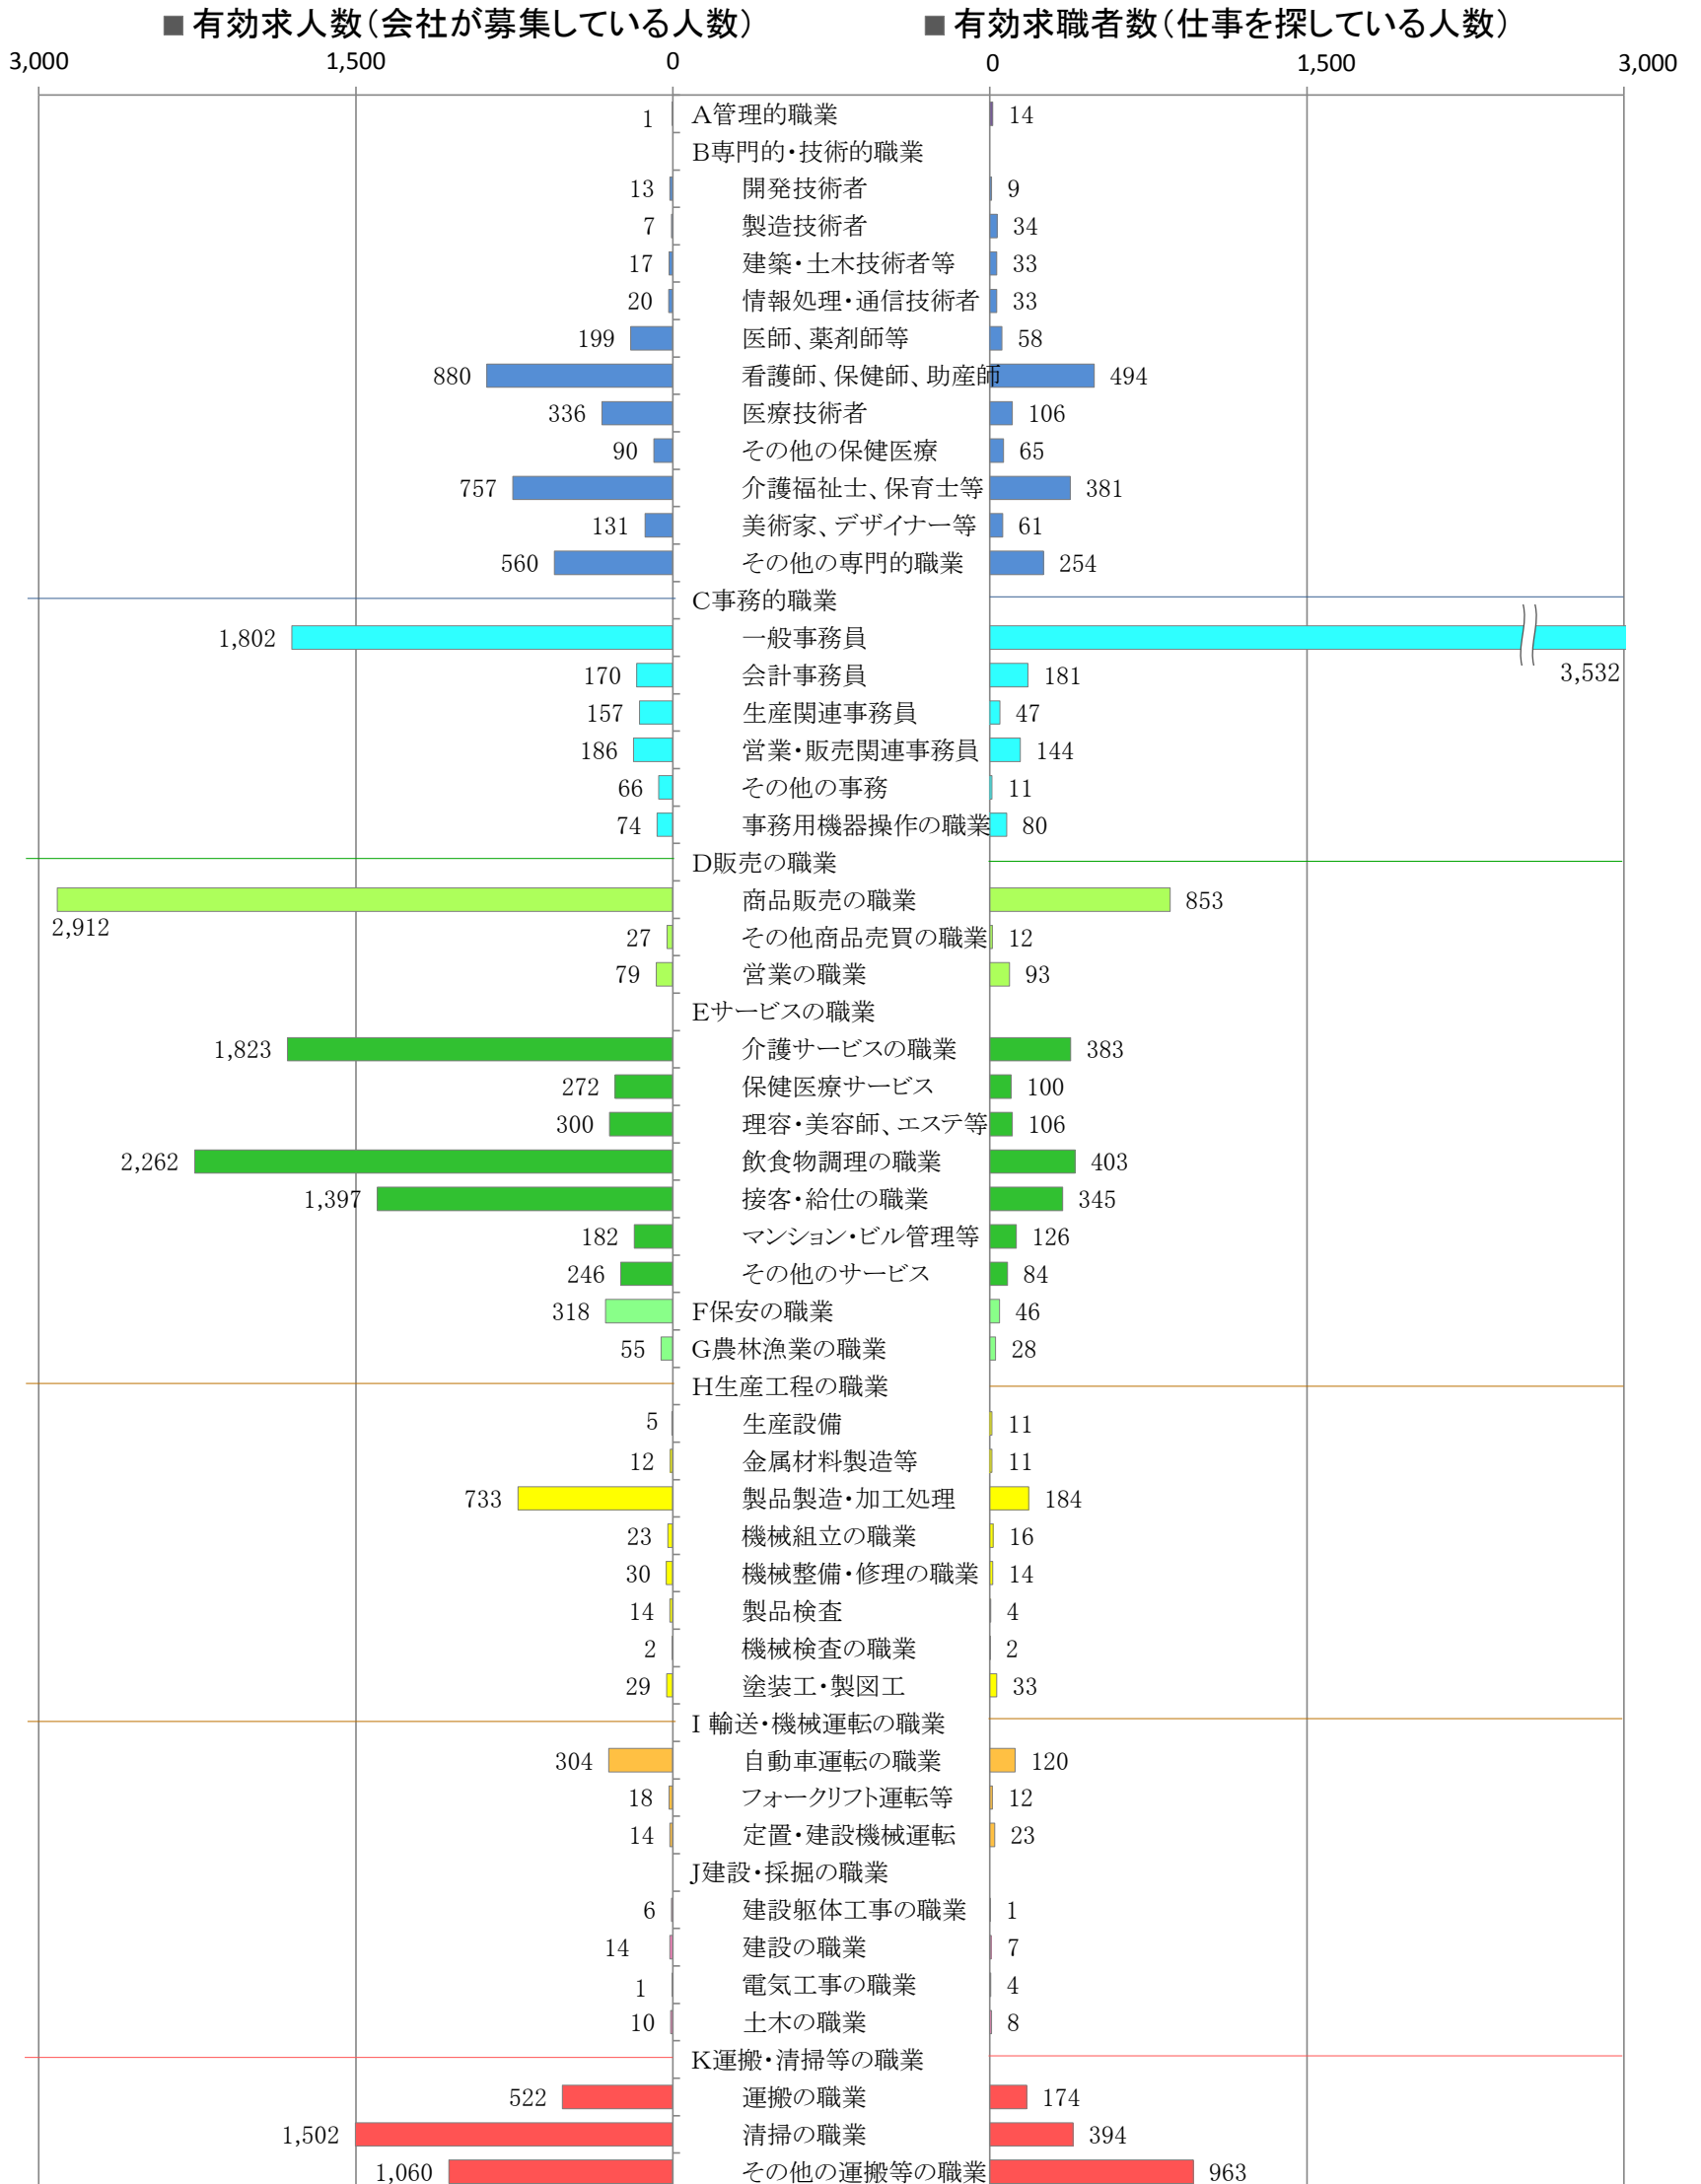

〈福岡地域：バランスシート〉
職業別：有効求人・求職状況(常用・パート)

平成28年8月

※ ハローワーク福岡中央、福岡東、福岡南、福岡西の合計数

※ 具体的な職業は裏面を参照願います。

具体的な職業(抜粋)

職 種	具 体 的 職 業 (抜粋)
A 管理的職業	会社役員、法人・団体役員、部課長等の管理職員など
B 専門的・技術的職業	
開発技術者	飲食物品、電気・電子・電気通信機器、機械、自動車、船舶、金属製錬、化学品等の製品開発、技術開発・改良などを行うもの
製造技術者	製造工程の設計・改造、生産設備の開発・設計、生産準備、工程管理、品質管理、技術指導などを行うもの
建築・土木技術者等	建築設計士、建築工事現場監督、施工管理技術者、造園設計技術者、土木工事現場監督、建築士、測量士など
情報処理・通信技術者	システムコンサルタント、システムアナリスト、プログラマー、システム管理者、ネットワーク技術者など
医師、薬剤師等	医師、歯科医師、獣医師、薬剤師
看護師、保健師、助産師	保健師、助産師、看護師、准看護師
医療技術者	診療放射線技師、臨床工学技士、臨床検査技師、理学療法士、作業療法士、視能訓練士、言語聴覚士、歯科衛生士、歯科技工士
その他の保健医療	栄養士、あん摩マッサージ指圧師、はり師、きゅう師、柔道整復師、接骨医、義肢装具士、心理カウンセラー(病院)など
介護福祉士、保育士等	ケースワーカー、ケアマネージャー、スクールソーシャルワーカー、保育士、心理カウンセラー(社会福祉施設)など
美術家、デザイナー等	グラフィックデザイナー、Webデザイナー、インテリアコーディネーター、アパレルデザイナー、営業写真家(写真館カメラマン)など
その他の専門的職業	研究者、農林水産技術者、弁護士、司法書士、税理士、公認会計士、社会保険労務士、学校教員、新聞記者、図書館司書など
C 事務的職業	
一般事務員	総務、人事、企画、調査、受付・案内、秘書、コールセンターオペレーター、医療事務など
会計事務員	出納事務員、銀行等窓口事務員、経理事務員など
生産関連事務員	生産関連事務員、工程管理事務員、建設工事現場事務員、クリーニング取次所従事者、在庫管理事務員など
営業・販売関連事務員	商品仕入係、ブライダルコーディネーター、旅行会社カウンター係、営業事務、通関業務係、保険金支払係事務員など
その他の事務	電気、ガス、水道等の料金集金人、検針員、有料道路料金収受員、貨物運送運行管理者、タクシー配車係員、郵便局郵便窓口係など
事務用機器操作の職業	PCオペレーター、キーパンチャーなど
D 販売の職業	
商品販売の職業	レジ係、百貨店・スーパーマーケット・コンビニ等販売店員、家電量販店販売員、美容部員、卸売店販売員、バイヤーなど
その他商品売買の職業	不動産仲介人、証券会社店頭係、質物鑑定人、チケットショップ店員、宝くじ販売人、プレイガイドチケット販売員など
営業の職業	商品の販売・製造や不動産等の売買に関する取引上の勧誘・交渉・受注などを行うもの
E サービスの職業	
介護サービスの職業	介護サービス員、ホームヘルパーなど
保健医療サービス	看護助手、歯科助手、動物病院アシスタント、リハビリ助手など
理容・美容師、エステ等	理容師、美容師、エステティシャン、ネイリスト、クリーニング仕上げなど
飲食物調理の職業	日本料理、すし、西洋料理、中華料理などの調理人、給食調理人、調理補助、バーテンダーなど
接客・給仕の職業	ウェ이터、ウェイトレス、ソムリエ、ホテルフロント係、仲居、客室係、キャビンアテンダント、娯楽場カウンター係、アトラクション係など
マンション・ビル管理等	アパート・マンション・下宿管理人、ビル管理人、駐車場管理人、パーキングメーター管理人など
その他のサービス	旅行添乗員、観光ガイド、クロック係、レンタカー営業所員、レンタルショップ店員、ピラ配り人、トリマー、学童保育指導員など
F 保安の職業	警備員、交通巡視員、道路パトロール隊、プール・海水浴場監視員など
G 農林漁業の職業	農耕・畜産作業員、植木職、造園師、育林作業員、山林管理人、漁労作業員、水産養殖作業員、海女など
H 生産工程の職業	
生産設備	鋳物用鉄溶融設備オペレーター、高炉オペレーター、鋳物用アルミ溶解設備オペレーター、金属工作設備オペレーター、めっき設備オペレーター、石油タンクオペレーター、ガラス研磨設備オペレーター、パン製造設備オペレーター、印刷設備オペレーター、機械部品組立設備オペレーター、自動車組立設備オペレーター、時計組立設備オペレーターなど
金属材料製造等	製鋼工、鋳物工、バリ取り工、圧延工、NCフライス盤工、マシニングセンタオペレーター、めっき工、金属溶接・溶断工など
製品製造・加工処理	化学肥料製造工、ガラスカッティング工、タイル製造工、石切工、みそ製造工、製めん工、杜氏、織布工、服仕立て工、ミシン縫製工、合板工、段ボール製造工、印刷・製本作業員、ゴム製品製造工、プラスチック成形工、かばん製造工、いす張工、表具師など
機械組立の職業	エンジン組立・調整工、機械部品組立工、半導体製品製造工、液晶表示部品組立工、自動車組立工、レンズ研磨工など
機械整備・修理の職業	機械保全工、自動車整備工、家庭用電気製品修理工など
製品検査	検査工、非破壊検査工など
機械検査の職業	機械器具検査工、完成車(自動車など)の試験運転など
塗装工・製図工	塗装工、看板制作工、アニメーター、CADオペレーター、パタンナー、写真現像オペレーターなど
I 輸送・機械運転の職業	
自動車運転の職業	バス、タクシー、トラック、コンクリートミキサー車、ごみ収集車などの運転員
フォークリフト運転等	フォークリフト運転作業員、車掌、バスガイド、駅構内係、甲板員など
定置・建設機械運転	ボイラーオペレーター、クレーンオペレーター、建設用機械車両運転工、玉掛工、ケーブルカー運転員など
j 建設・採掘の職業	
建設躯体工事の職業	型枠大工、トビ職、解体工、鉄筋工など
建設の職業	建築大工、舞台制作大工、ブロック工、屋根ふき工、左官、畳工、配管工、内装工、住宅水回り設備取付工など
電気工事の職業	送電線の架線・敷設・接続・保守の作業員、ケーブル敷設作業員、エアコン取付作業員、オール電化工事作業員など
土木の職業	建設・土木作業員、アスファルト舗装作業員、ダム・トンネル掘削作業員など
K 運搬・清掃等の職業	
運搬の職業	郵便集配員、郵便配達員、港湾荷役作業員、構内運搬員、積卸作業員、引越作業員、宅配便配達員、新聞配達員など
清掃の職業	ビル・建物清掃員、ハウスクリーニング作業員、道路・公園清掃員、ごみ収集作業員、害虫駆除作業員、浄化槽保守点検作業員など
その他の運搬等の職業	包装作業員、袋詰作業員、シール貼付作業員、ピッキング作業員、選果作業員、商品品出作業員、病院用務員、学校用務員など