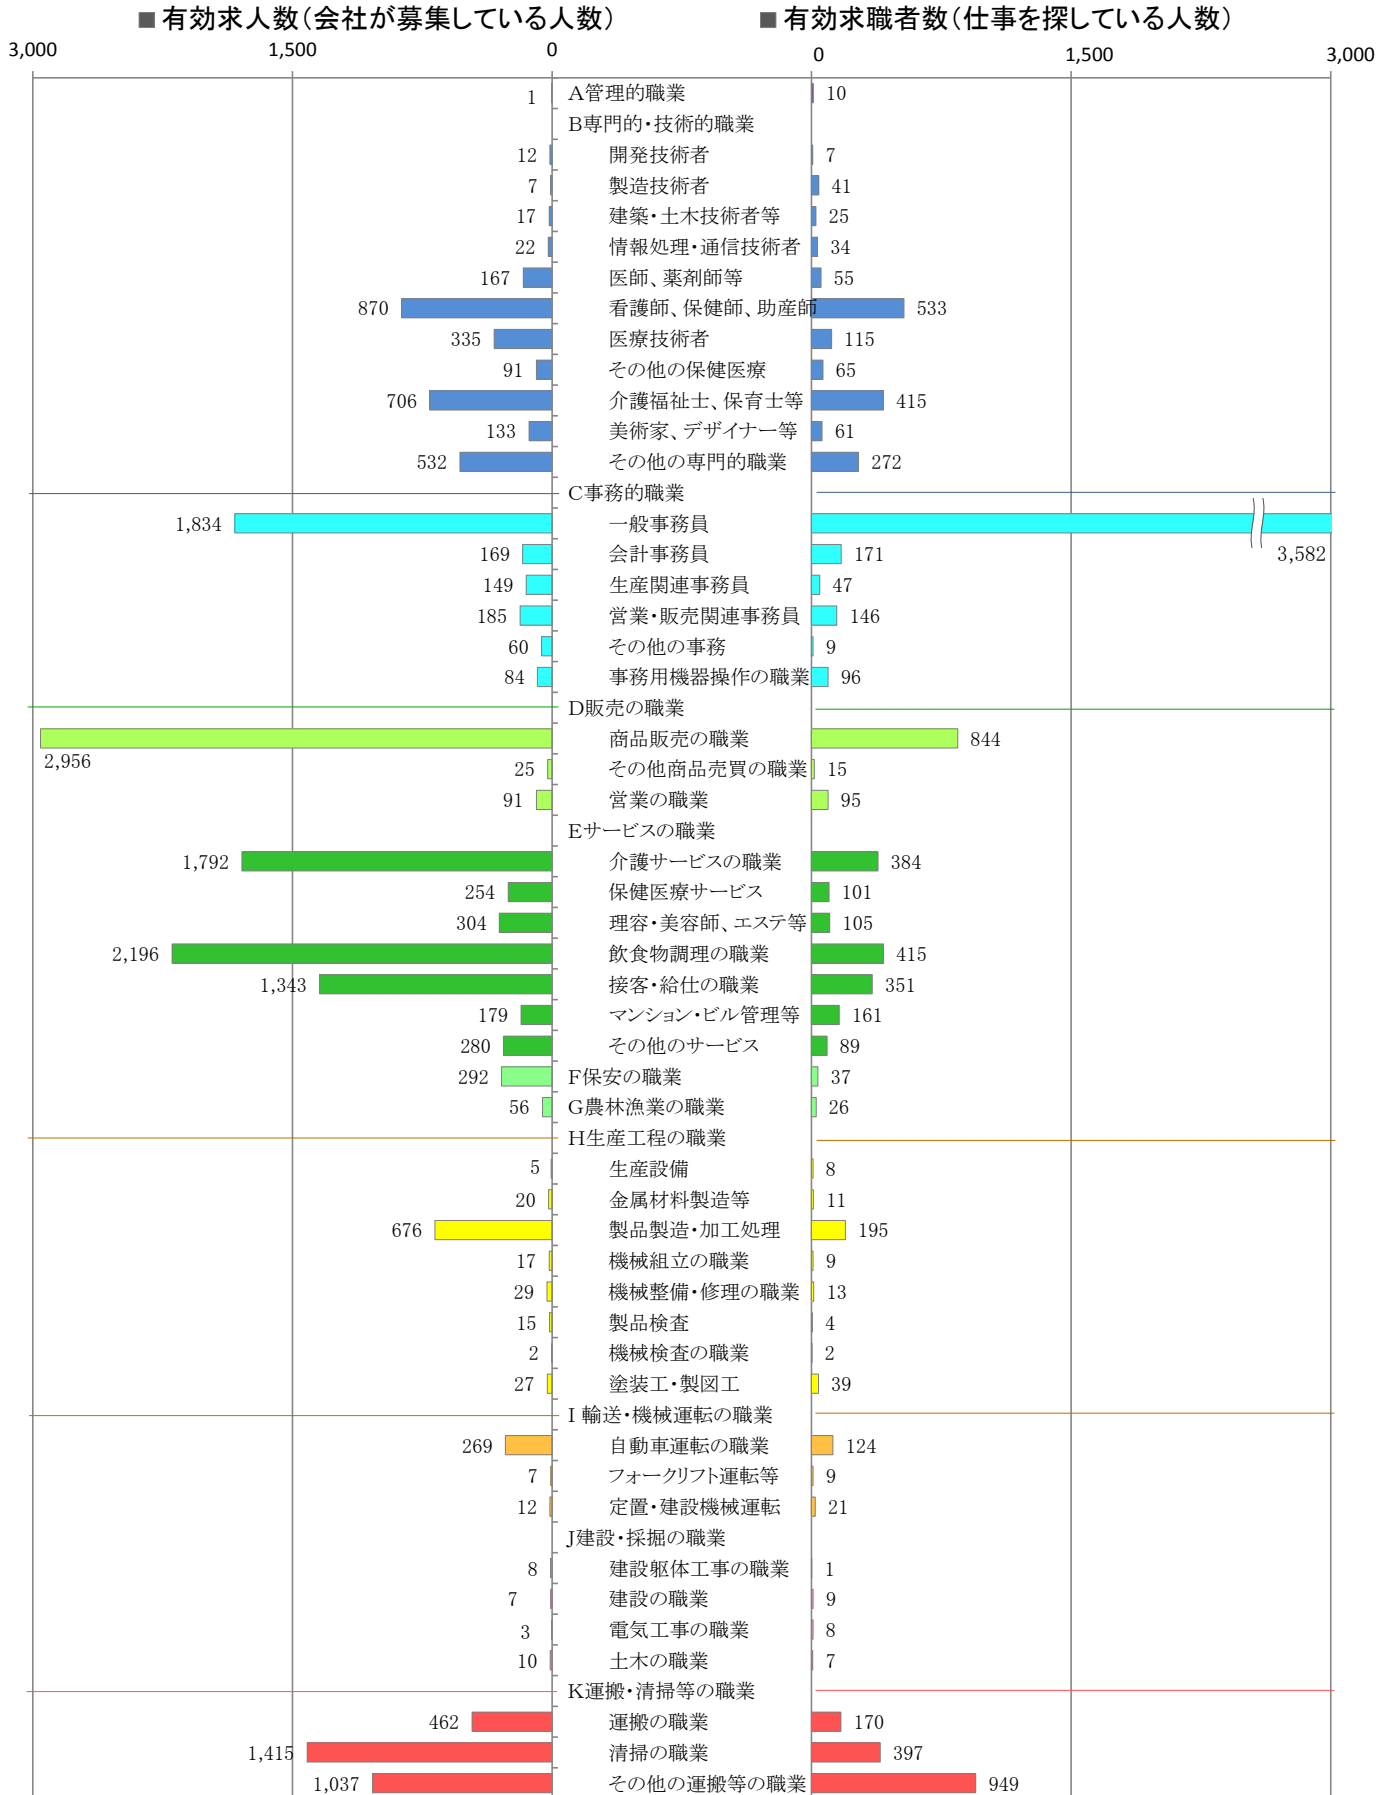

〈福岡地域：バランスシート〉

職業別：有効求人・求職状況(常用・パート)

※ ハローワーク福岡中央、福岡東、福岡南、福岡西の合計数

※ 具体的な職業は裏面を参照願います。

具体的な職業(抜粋)

職 種	具 体 的 職 業 (抜粋)
A 管理的職業	会社役員、法人・団体役員、部課長等の管理職員など
B 専門的・技術的職業	
開発技術者	飲食物品、電気・電子・電気通信機器、機械、自動車、船舶、金属製錬、化学品等の製品開発、技術開発・改良などを行うもの
製造技術者	製造工程の設計・改造、生産設備の開発・設計、生産準備、工程管理、品質管理、技術指導などを行うもの
建築・土木技術者等	建築設計士、建築工事現場監督、施工管理技術者、造園設計技術者、土木工事現場監督、建築士、測量士など
情報処理・通信技術者	システムコンサルタント、システムアナリスト、プログラマー、システム管理者、ネットワーク技術者など
医師、薬剤師等	医師、歯科医師、獣医師、薬剤師
看護師、保健師、助産師	保健師、助産師、看護師、准看護師
医療技術者	診療放射線技師、臨床工学技士、臨床検査技師、理学療法士、作業療法士、視能訓練士、言語聴覚士、歯科衛生士、歯科技工士
その他の保健医療	栄養士、あん摩マッサージ指圧師、はり師、きゅう師、柔道整復師、接骨医、義肢装具士、心理カウンセラー(病院)など
介護福祉士、保育士等	ケースワーカー、ケアマネージャー、スクールソーシャルワーカー、保育士、心理カウンセラー(社会福祉施設)など
美術家、デザイナー等	グラフィックデザイナー、Webデザイナー、インテリアコーディネーター、アパレルデザイナー、営業写真家(写真館カメラマン)など
その他の専門的職業	研究者、農林水産技術者、弁護士、司法書士、税理士、公認会計士、社会保険労務士、学校教員、新聞記者、図書館司書など
C 事務的職業	
一般事務員	総務、人事、企画、調査、受付・案内、秘書、コールセンターオペレーター、医療事務など
会計事務員	出納事務員、銀行等窓口事務員、経理事務員など
生産関連事務員	生産関連事務員、工程管理事務員、建設工事現場事務員、クリーニング取次所従事者、在庫管理事務員など
営業・販売関連事務員	商品仕入係、ブライダルコーディネーター、旅行会社カウンター係、営業事務、通関業務係、保険金支払係事務員など
その他の事務	電気、ガス、水道等の料金集金人、検針員、有料道路料金収受員、貨物運送運行管理者、タクシー配車係員、郵便局郵便窓口係など
事務用機器操作の職業	PCオペレーター、キーパンチャーなど
D 販売の職業	
商品販売の職業	レジ係、百貨店・スーパーマーケット・コンビニ等販売店員、家電量販店販売員、美容部員、卸売店販売員、バイヤーなど
その他商品売買の職業	不動産仲介人、証券会社店頭係、質物鑑定人、チケットショップ店員、宝くじ販売人、プレイガイドチケット販売員など
営業の職業	商品の販売・製造や不動産等の売買に関する取引上の勧誘・交渉・受注などを行うもの
E サービスの職業	
介護サービスの職業	介護サービス員、ホームヘルパーなど
保健医療サービス	看護助手、歯科助手、動物病院アシスタント、リハビリ助手など
理容・美容師、エステ等	理容師、美容師、エステティシャン、ネイリスト、クリーニング仕上げなど
飲食物調理の職業	日本料理、すし、西洋料理、中華料理などの調理人、給食調理人、調理補助、バーテンダーなど
接客・給仕の職業	ウェ이터、ウェイトレス、ソムリエ、ホテルフロント係、仲居、客室係、キャビンアテンダント、娯楽場カウンター係、アトラクション係など
マンション・ビル管理等	アパート・マンション・下宿管理人、ビル管理人、駐車場管理人、パーキングメーター管理人など
その他のサービス	旅行添乗員、観光ガイド、クロック係、レンタカー営業所員、レンタルショップ店員、ピラ配り人、トリマー、学童保育指導員など
F 保安の職業	警備員、交通巡視員、道路パトロール隊、プール・海水浴場監視員など
G 農林漁業の職業	農耕・畜産作業員、植木職、造園師、育林作業員、山林管理人、漁労作業員、水産養殖作業員、海女など
H 生産工程の職業	
生産設備	鋳物用鉄溶融設備オペレーター、高炉オペレーター、鋳物用アルミ溶解設備オペレーター、金属工作設備オペレーター、めっき設備オペレーター、石油タンクオペレーター、ガラス研磨設備オペレーター、パン製造設備オペレーター、印刷設備オペレーター、機械部品組立設備オペレーター、自動車組立設備オペレーター、時計組立設備オペレーターなど
金属材料製造等	製鋼工、鋳物工、バリ取り工、圧延工、NCフライス盤工、マシニングセンタオペレーター、めっき工、金属溶接・溶断工など
製品製造・加工処理	化学肥料製造工、ガラスカッティング工、タイル製造工、石切工、みそ製造工、製めん工、杜氏、織布工、服仕立て工、ミシン縫製工、合板工、段ボール製造工、印刷・製本作業員、ゴム製品製造工、プラスチック成形工、かばん製造工、いす張工、表具師など
機械組立の職業	エンジン組立・調整工、機械部品組立工、半導体製品製造工、液晶表示部品組立工、自動車組立工、レンズ研磨工など
機械整備・修理の職業	機械保全工、自動車整備工、家庭用電気製品修理工など
製品検査	検査工、非破壊検査工など
機械検査の職業	機械器具検査工、完成車(自動車など)の試験運転など
塗装工・製図工	塗装工、看板制作工、アニメーター、CADオペレーター、パタンナー、写真現像オペレーターなど
I 輸送・機械運転の職業	
自動車運転の職業	バス、タクシー、トラック、コンクリートミキサー車、ごみ収集車などの運転員
フォークリフト運転等	フォークリフト運転作業員、車掌、バスガイド、駅構内係、甲板員など
定置・建設機械運転	ボイラーオペレーター、クレーンオペレーター、建設用機械車両運転工、玉掛工、ケーブルカー運転員など
j 建設・採掘の職業	
建設躯体工事の職業	型枠大工、トビ職、解体工、鉄筋工など
建設の職業	建築大工、舞台制作大工、ブロック工、屋根ふき工、左官、畳工、配管工、内装工、住宅水回り設備取付工など
電気工事の職業	送電線の架線・敷設・接続・保守の作業員、ケーブル敷設作業員、エアコン取付作業員、オール電化工事作業員など
土木の職業	建設・土木作業員、アスファルト舗装作業員、ダム・トンネル掘削作業員など
K 運搬・清掃等の職業	
運搬の職業	郵便集配員、郵便配達員、港湾荷役作業員、構内運搬員、積卸作業員、引越作業員、宅配便配達員、新聞配達員など
清掃の職業	ビル・建物清掃員、ハウスクリーニング作業員、道路・公園清掃員、ごみ収集作業員、害虫駆除作業員、浄化槽保守点検作業員など
その他の運搬等の職業	包装作業員、袋詰作業員、シール貼付作業員、ピッキング作業員、選果作業員、商品品出作業員、病院用務員、学校用務員など