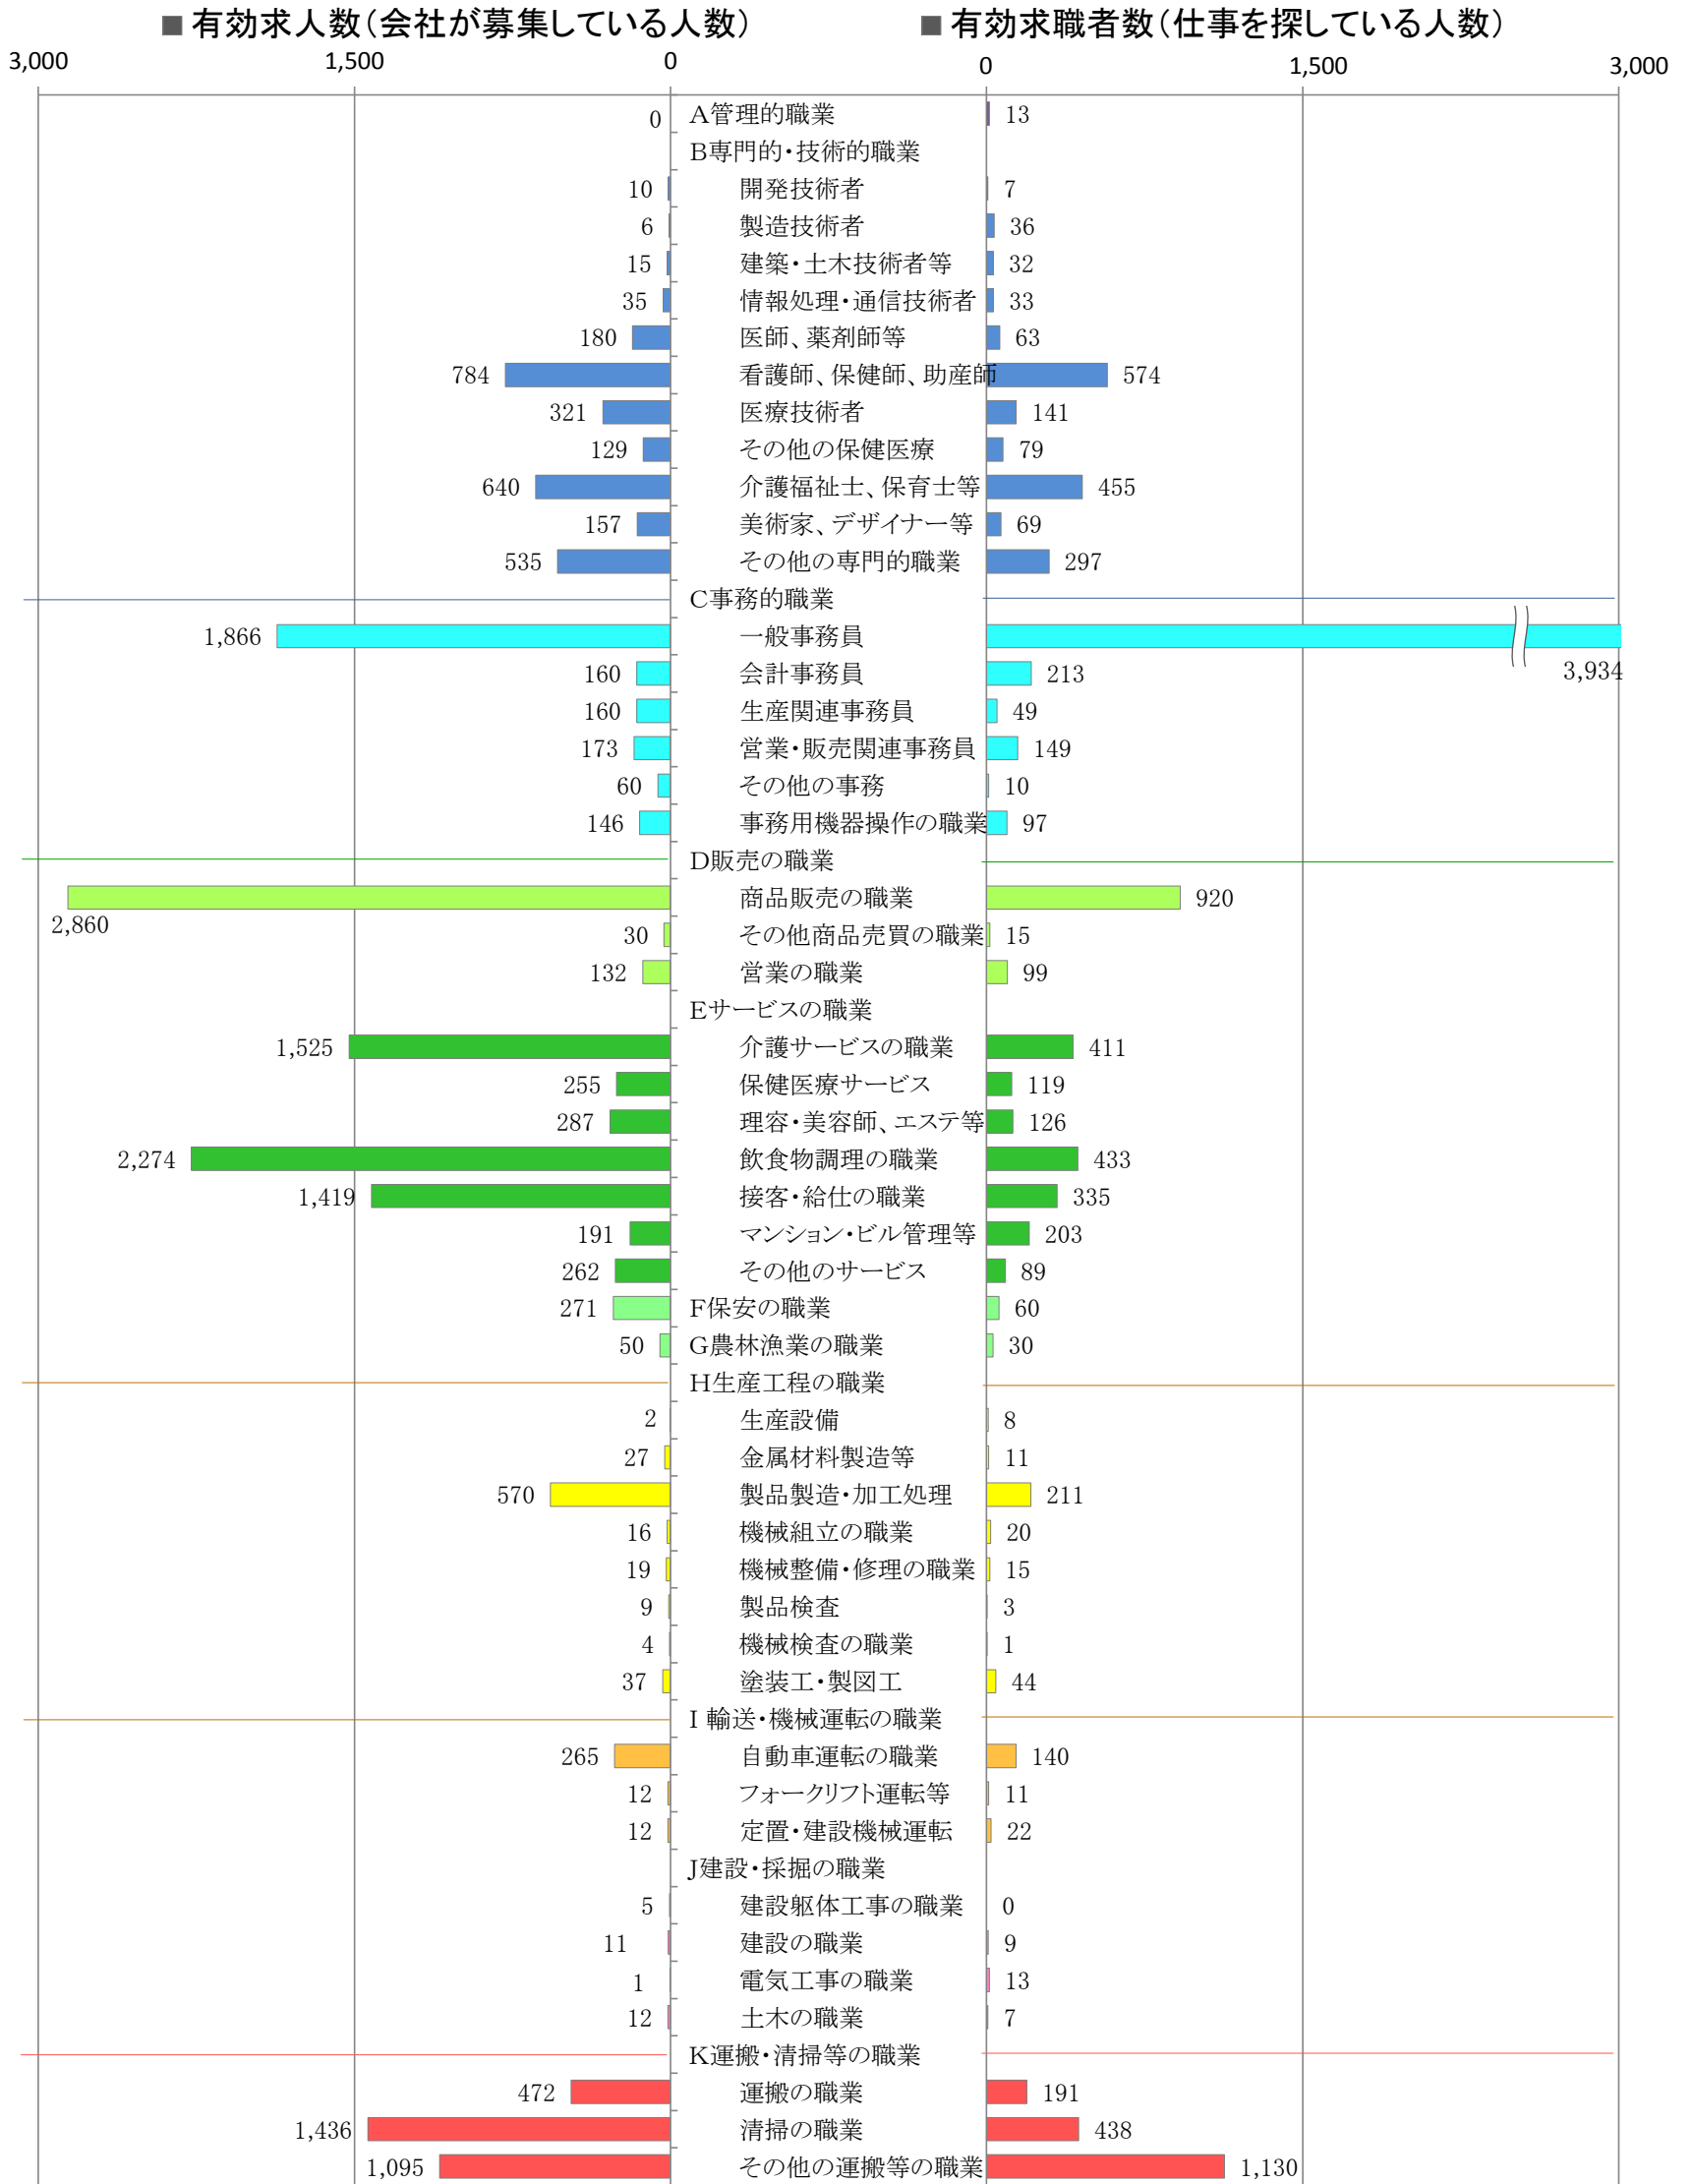

〈福岡地域：バランスシート〉
職業別：有効求人・求職状況(常用・パート)

平成28年5月

※ ハローワーク福岡中央、福岡東、福岡南、福岡西の合計数

※ 具体的な職業は裏面を参照願います。

具体的な職業(抜粋)

職 種	具 体 的 職 業 (抜粋)
A 管理的職業	会社役員、法人・団体役員、部課長等の管理職員など
B 専門的・技術的職業	
開発技術者	飲食物品、電気・電子・電気通信機器、機械、自動車、船舶、金属製錬、化学品等の製品開発、技術開発・改良などを行うもの
製造技術者	製造工程の設計・改造、生産設備の開発・設計、生産準備、工程管理、品質管理、技術指導などを行うもの
建築・土木技術者等	建築設計士、建築工事現場監督、施工管理技術者、造園設計技術者、土木工事現場監督、建築士、測量士など
情報処理・通信技術者	システムコンサルタント、システムアナリスト、プログラマー、システム管理者、ネットワーク技術者など
医師、薬剤師等	医師、歯科医師、獣医師、薬剤師
看護師、保健師、助産師	保健師、助産師、看護師、准看護師
医療技術者	診療放射線技師、臨床工学技士、臨床検査技師、理学療法士、作業療法士、視能訓練士、言語聴覚士、歯科衛生士、歯科技工士
その他の保健医療	栄養士、あん摩マッサージ指圧師、はり師、きゅう師、柔道整復師、接骨医、義肢装具士、心理カウンセラー(病院)など
介護福祉士、保育士等	ケースワーカー、ケアマネージャー、スクールソーシャルワーカー、保育士、心理カウンセラー(社会福祉施設)など
美術家、デザイナー等	グラフィックデザイナー、Webデザイナー、インテリアコーディネーター、アパレルデザイナー、営業写真家(写真館カメラマン)など
その他の専門的職業	研究者、農林水産技術者、弁護士、司法書士、税理士、公認会計士、社会保険労務士、学校教員、新聞記者、図書館司書など
C 事務的職業	
一般事務員	総務、人事、企画、調査、受付・案内、秘書、コールセンターオペレーター、医療事務など
会計事務員	出納事務員、銀行等窓口事務員、経理事務員など
生産関連事務員	生産関連事務員、工程管理事務員、建設工事現場事務員、クリーニング取次所従事者、在庫管理事務員など
営業・販売関連事務員	商品仕入係、ブライダルコーディネーター、旅行会社カウンター係、営業事務、通関業務係、保険金支払係事務員など
その他の事務	電気、ガス、水道等の料金集金人、検針員、有料道路料金収受員、貨物運送運行管理者、タクシー配車係員、郵便局郵便窓口係など
事務用機器操作の職業	PCオペレーター、キーパンチャーなど
D 販売の職業	
商品販売の職業	レジ係、百貨店・スーパーマーケット・コンビニ等販売店員、家電量販店販売員、美容部員、卸売店販売員、バイヤーなど
その他商品売買の職業	不動産仲介人、証券会社店頭係、質物鑑定人、チケットショップ店員、宝くじ販売人、プレイガイドチケット販売員など
営業の職業	商品の販売・製造や不動産等の売買に関する取引上の勧誘・交渉・受注などを行うもの
E サービスの職業	
介護サービスの職業	介護サービス員、ホームヘルパーなど
保健医療サービス	看護助手、歯科助手、動物病院アシスタント、リハビリ助手など
理容・美容師、エステ等	理容師、美容師、エステティシャン、ネイリスト、クリーニング仕上げなど
飲食物調理の職業	日本料理、すし、西洋料理、中華料理などの調理人、給食調理人、調理補助、バーテンダーなど
接客・給仕の職業	ウェ이터、ウェイトレス、ソムリエ、ホテルフロント係、仲居、客室係、キャビンアテンダント、娯楽場カウンター係、アトラクション係など
マンション・ビル管理等	アパート・マンション・下宿管理人、ビル管理人、駐車場管理人、パーキングメーター管理人など
その他のサービス	旅行添乗員、観光ガイド、クロック係、レンタカー営業所員、レンタルショップ店員、ピラ配り人、トリマー、学童保育指導員など
F 保安の職業	警備員、交通巡視員、道路パトロール隊、プール・海水浴場監視員など
G 農林漁業の職業	農耕・畜産作業員、植木職、造園師、育林作業員、山林管理人、漁労作業員、水産養殖作業員、海女など
H 生産工程の職業	
生産設備	鋳物用鉄溶融設備オペレーター、高炉オペレーター、鋳物用アルミ溶解設備オペレーター、金属工作設備オペレーター、めっき設備オペレーター、石油タンクオペレーター、ガラス研磨設備オペレーター、パン製造設備オペレーター、印刷設備オペレーター、機械部品組立設備オペレーター、自動車組立設備オペレーター、時計組立設備オペレーターなど
金属材料製造等	製鋼工、鋳物工、バリ取り工、圧延工、NCフライス盤工、マシニングセンタオペレーター、めっき工、金属溶接・溶断工など
製品製造・加工処理	化学肥料製造工、ガラスカッティング工、タイル製造工、石切工、みそ製造工、製めん工、杜氏、織布工、服仕立て工、ミシン縫製工、合板工、段ボール製造工、印刷・製本作業員、ゴム製品製造工、プラスチック成形工、かばん製造工、いす張工、表具師など
機械組立の職業	エンジン組立・調整工、機械部品組立工、半導体製品製造工、液晶表示部品組立工、自動車組立工、レンズ研磨工など
機械整備・修理の職業	機械保全工、自動車整備工、家庭用電気製品修理工など
製品検査	検査工、非破壊検査工など
機械検査の職業	機械器具検査工、完成車(自動車など)の試験運転など
塗装工・製図工	塗装工、看板制作工、アニメーター、CADオペレーター、パタンナー、写真現像オペレーターなど
I 輸送・機械運転の職業	
自動車運転の職業	バス、タクシー、トラック、コンクリートミキサー車、ごみ収集車などの運転員
フォークリフト運転等	フォークリフト運転作業員、車掌、バスガイド、駅構内係、甲板員など
定置・建設機械運転	ボイラーオペレーター、クレーンオペレーター、建設用機械車両運転工、玉掛工、ケーブルカー運転員など
j 建設・採掘の職業	
建設躯体工事の職業	型枠大工、トビ職、解体工、鉄筋工など
建設の職業	建築大工、舞台制作大工、ブロック工、屋根ふき工、左官、畳工、配管工、内装工、住宅水回り設備取付工など
電気工事の職業	送電線の架線・敷設・接続・保守の作業員、ケーブル敷設作業員、エアコン取付作業員、オール電化工事作業員など
土木の職業	建設・土木作業員、アスファルト舗装作業員、ダム・トンネル掘削作業員など
K 運搬・清掃等の職業	
運搬の職業	郵便集配員、郵便配達員、港湾荷役作業員、構内運搬員、積卸作業員、引越作業員、宅配便配達員、新聞配達員など
清掃の職業	ビル・建物清掃員、ハウスクリーニング作業員、道路・公園清掃員、ごみ収集作業員、害虫駆除作業員、浄化槽保守点検作業員など
その他の運搬等の職業	包装作業員、袋詰作業員、シール貼付作業員、ピッキング作業員、選果作業員、商品品出作業員、病院用務員、学校用務員など