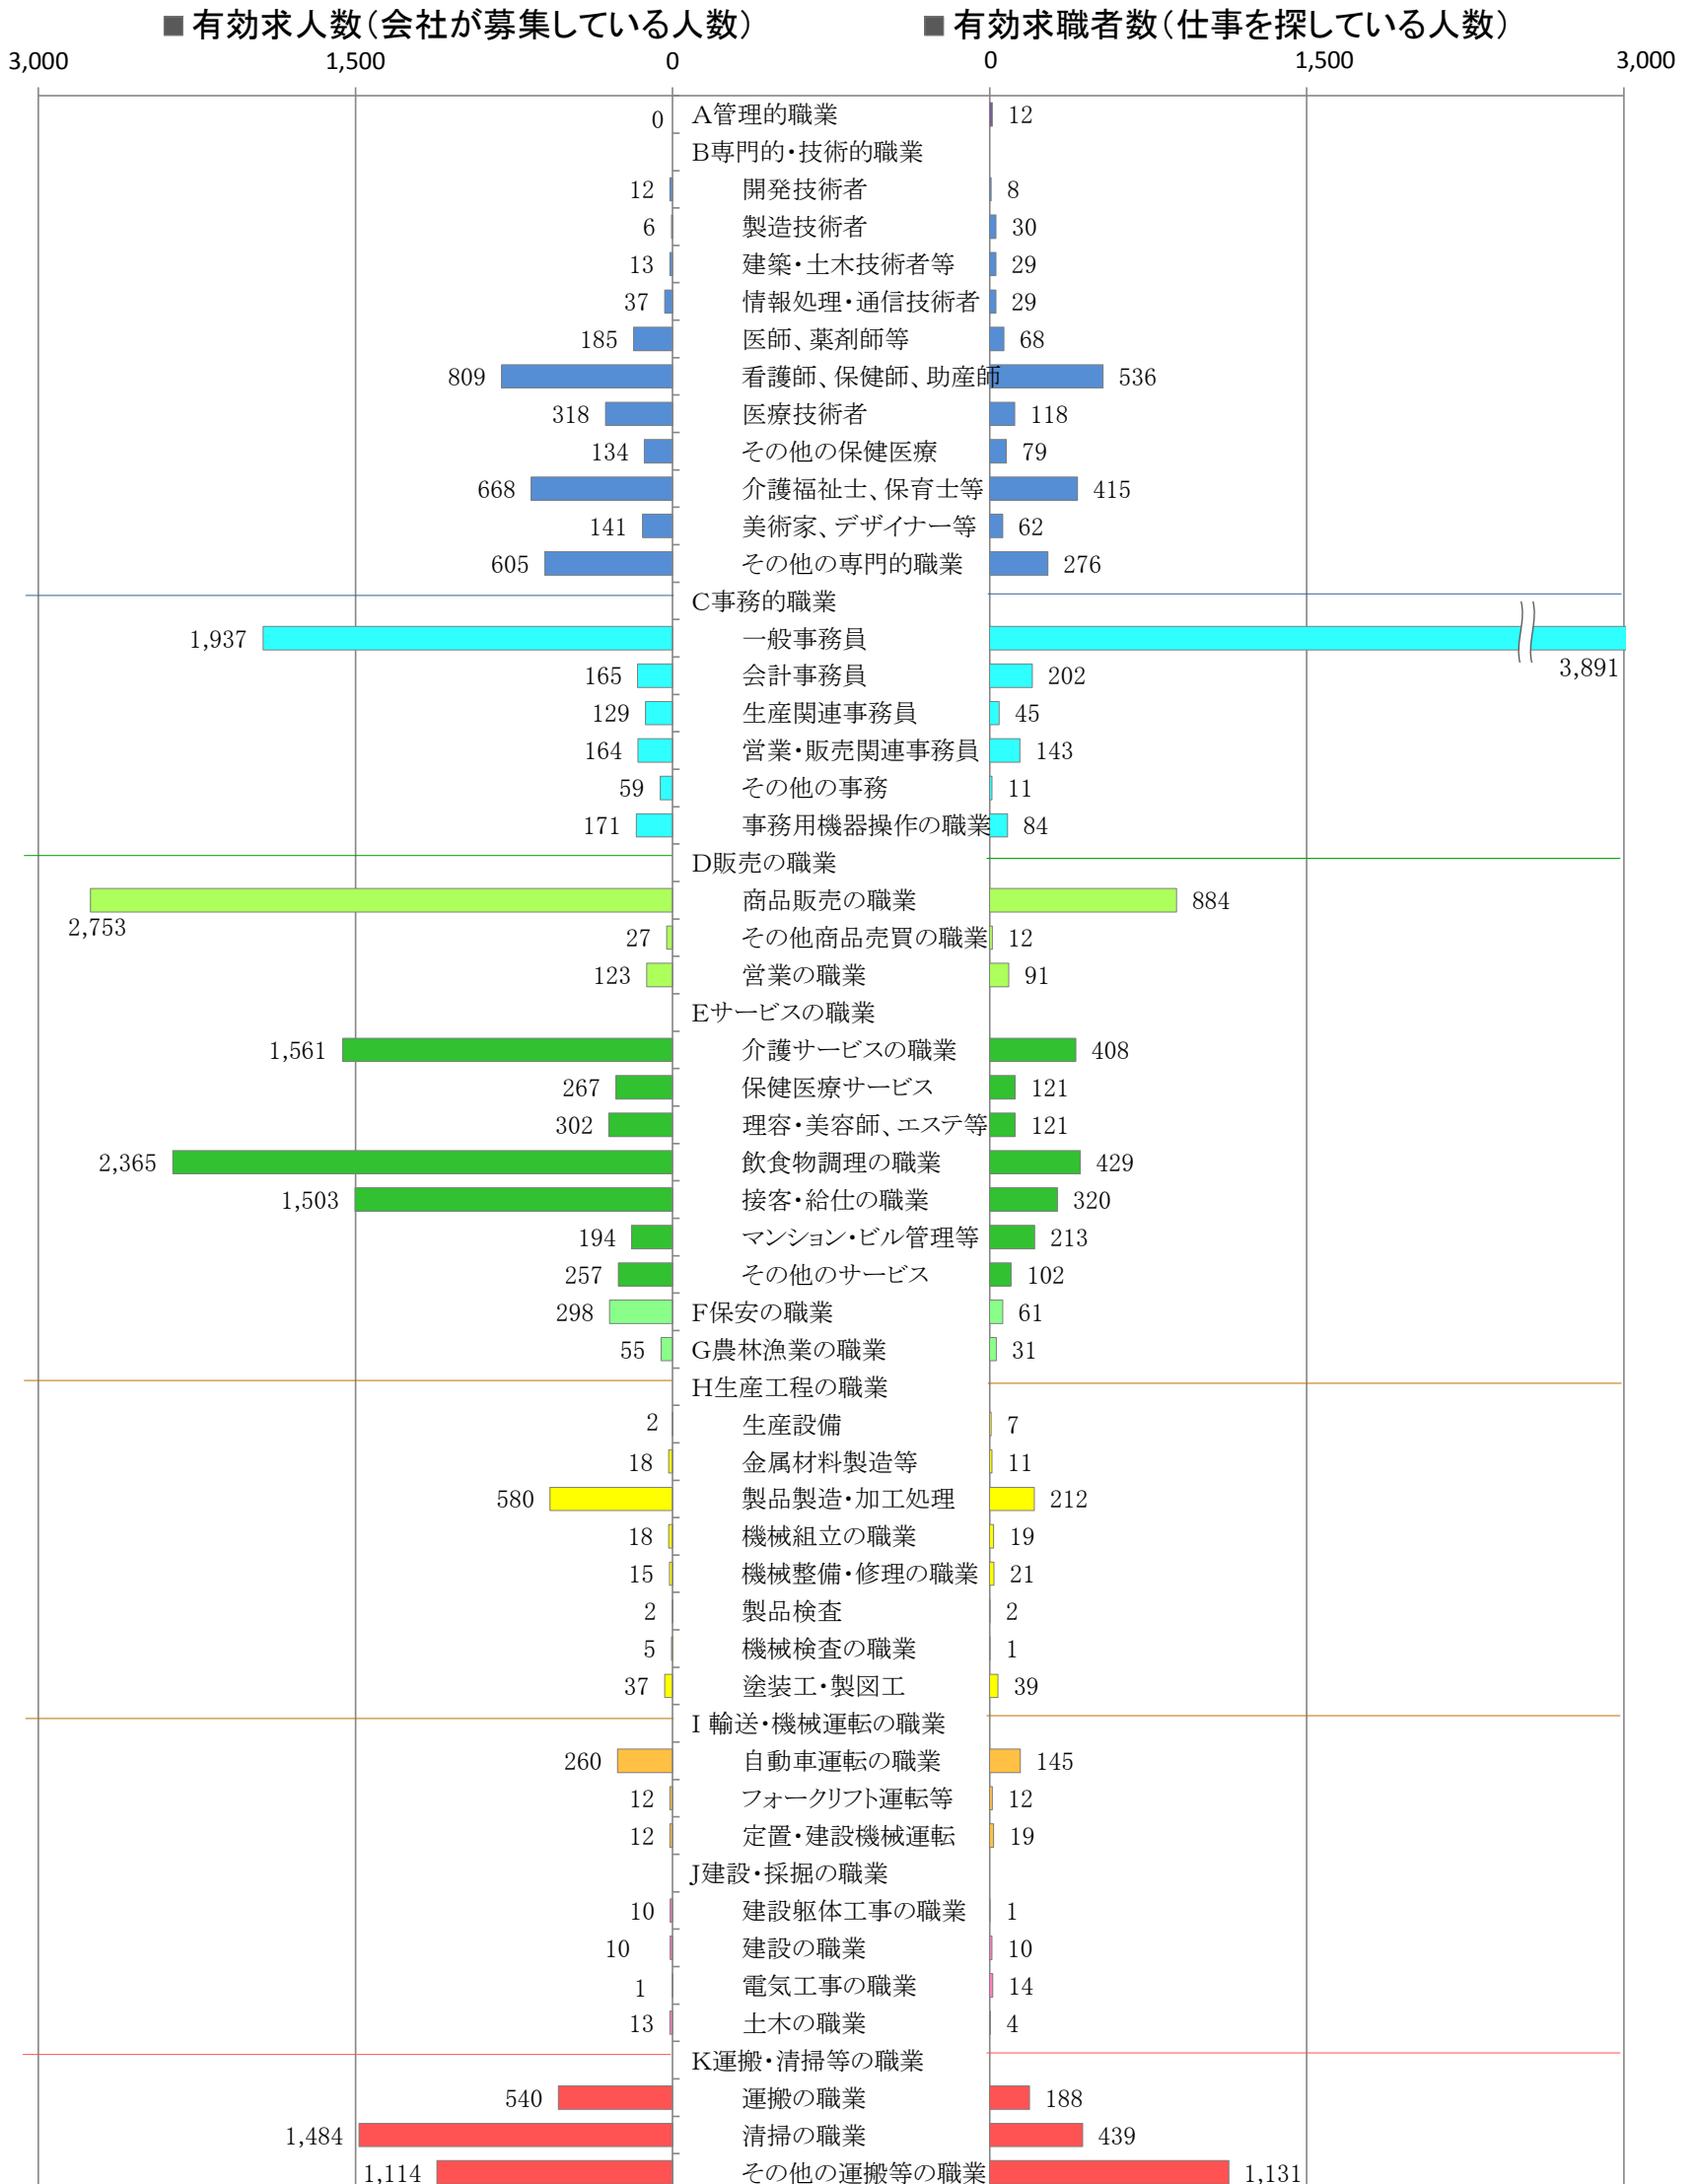

〈福岡地域：バランスシート〉

職業別：有効求人・求職状況(常用・パート)

※ ハローワーク福岡中央、福岡東、福岡南、福岡西の合計数

※ 具体的な職業は裏面を参照願います。

具体的な職業(抜粋)

職 種	具 体 的 職 業 (抜粋)
A 管理的職業	会社役員、法人・団体役員、部課長等の管理職員など
B 専門的・技術的職業	
開発技術者	飲食物品、電気・電子・電気通信機器、機械、自動車、船舶、金属製錬、化学品等の製品開発、技術開発・改良などを行うもの
製造技術者	製造工程の設計・改造、生産設備の開発・設計、生産準備、工程管理、品質管理、技術指導などを行うもの
建築・土木技術者等	建築設計士、建築工事現場監督、施工管理技術者、造園設計技術者、土木工事現場監督、建築士、測量士など
情報処理・通信技術者	システムコンサルタント、システムアナリスト、プログラマー、システム管理者、ネットワーク技術者など
医師、薬剤師等	医師、歯科医師、獣医師、薬剤師
看護師、保健師、助産師	保健師、助産師、看護師、准看護師
医療技術者	診療放射線技師、臨床工学技士、臨床検査技師、理学療法士、作業療法士、視能訓練士、言語聴覚士、歯科衛生士、歯科技工士
その他の保健医療	栄養士、あん摩マッサージ指圧師、はり師、きゅう師、柔道整復師、接骨医、義肢装具士、心理カウンセラー(病院)など
介護福祉士、保育士等	ケースワーカー、ケアマネージャー、スクールソーシャルワーカー、保育士、心理カウンセラー(社会福祉施設)など
美術家、デザイナー等	グラフィックデザイナー、Webデザイナー、インテリアコーディネーター、アパレルデザイナー、営業写真家(写真館カメラマン)など
その他の専門的職業	研究者、農林水産技術者、弁護士、司法書士、税理士、公認会計士、社会保険労務士、学校教員、新聞記者、図書館司書など
C 事務的職業	
一般事務員	総務、人事、企画、調査、受付・案内、秘書、コールセンターオペレーター、医療事務など
会計事務員	出納事務員、銀行等窓口事務員、経理事務員など
生産関連事務員	生産関連事務員、工程管理事務員、建設工事現場事務員、クリーニング取次所従事者、在庫管理事務員など
営業・販売関連事務員	商品仕入係、ブライダルコーディネーター、旅行会社カウンター係、営業事務、通関業務係、保険金支払係事務員など
その他の事務	電気、ガス、水道等の料金集金人、検針員、有料道路料金収受員、貨物運送運行管理者、タクシー配車係員、郵便局郵便窓口係など
事務用機器操作の職業	PCオペレーター、キーパンチャーなど
D 販売の職業	
商品販売の職業	レジ係、百貨店・スーパーマーケット・コンビニ等販売店員、家電量販店販売員、美容部員、卸売店販売員、バイヤーなど
その他商品売買の職業	不動産仲介人、証券会社店頭係、質物鑑定人、チケットショップ店員、宝くじ販売人、プレイガイドチケット販売員など
営業の職業	商品の販売・製造や不動産等の売買に関する取引上の勧誘・交渉・受注などを行うもの
E サービスの職業	
介護サービスの職業	介護サービス員、ホームヘルパーなど
保健医療サービス	看護助手、歯科助手、動物病院アシスタント、リハビリ助手など
理容・美容師、エステ等	理容師、美容師、エステティシャン、ネイリスト、クリーニング仕上げなど
飲食物調理の職業	日本料理、すし、西洋料理、中華料理などの調理人、給食調理人、調理補助、バーテンダーなど
接客・給仕の職業	ウェ이터、ウェイトレス、ソムリエ、ホテルフロント係、仲居、客室係、キャビンアテンダント、娯楽場カウンター係、アトラクション係など
マンション・ビル管理等	アパート・マンション・下宿管理人、ビル管理人、駐車場管理人、パーキングメーター管理人など
その他のサービス	旅行添乗員、観光ガイド、クロック係、レンタカー営業所員、レンタルショップ店員、ピラ配り人、トリマー、学童保育指導員など
F 保安の職業	警備員、交通巡視員、道路パトロール隊、プール・海水浴場監視員など
G 農林漁業の職業	農耕・畜産作業員、植木職、造園師、育林作業員、山林管理人、漁労作業員、水産養殖作業員、海女など
H 生産工程の職業	
生産設備	鋳物用鉄溶融設備オペレーター、高炉オペレーター、鋳物用アルミ溶解設備オペレーター、金属工作設備オペレーター、めっき設備オペレーター、石油タンクオペレーター、ガラス研磨設備オペレーター、パン製造設備オペレーター、印刷設備オペレーター、機械部品組立設備オペレーター、自動車組立設備オペレーター、時計組立設備オペレーターなど
金属材料製造等	製鋼工、鋳物工、バリ取り工、圧延工、NCフライス盤工、マシニングセンタオペレーター、めっき工、金属溶接・溶断工など
製品製造・加工処理	化学肥料製造工、ガラスカッティング工、タイル製造工、石切工、みそ製造工、製めん工、杜氏、織布工、服仕立て工、ミシン縫製工、合板工、段ボール製造工、印刷・製本作業員、ゴム製品製造工、プラスチック成形工、かばん製造工、いす張工、表具師など
機械組立の職業	エンジン組立・調整工、機械部品組立工、半導体製品製造工、液晶表示部品組立工、自動車組立工、レンズ研磨工など
機械整備・修理の職業	機械保全工、自動車整備工、家庭用電気製品修理工など
製品検査	検査工、非破壊検査工など
機械検査の職業	機械器具検査工、完成車(自動車など)の試験運転など
塗装工・製図工	塗装工、看板制作工、アニメーター、CADオペレーター、パタンナー、写真現像オペレーターなど
I 輸送・機械運転の職業	
自動車運転の職業	バス、タクシー、トラック、コンクリートミキサー車、ごみ収集車などの運転員
フォークリフト運転等	フォークリフト運転作業員、車掌、バスガイド、駅構内係、甲板員など
定置・建設機械運転	ボイラーオペレーター、クレーンオペレーター、建設用機械車両運転工、玉掛工、ケーブルカー運転員など
j 建設・採掘の職業	
建設躯体工事の職業	型枠大工、トビ職、解体工、鉄筋工など
建設の職業	建築大工、舞台制作大工、ブロック工、屋根ふき工、左官、畳工、配管工、内装工、住宅水回り設備取付工など
電気工事の職業	送電線の架線・敷設・接続・保守の作業員、ケーブル敷設作業員、エアコン取付作業員、オール電化工事作業員など
土木の職業	建設・土木作業員、アスファルト舗装作業員、ダム・トンネル掘削作業員など
K 運搬・清掃等の職業	
運搬の職業	郵便集配員、郵便配達員、港湾荷役作業員、構内運搬員、積卸作業員、引越作業員、宅配便配達員、新聞配達員など
清掃の職業	ビル・建物清掃員、ハウスクリーニング作業員、道路・公園清掃員、ごみ収集作業員、害虫駆除作業員、浄化槽保守点検作業員など
その他の運搬等の職業	包装作業員、袋詰作業員、シール貼付作業員、ピッキング作業員、選果作業員、商品品出作業員、病院用務員、学校用務員など