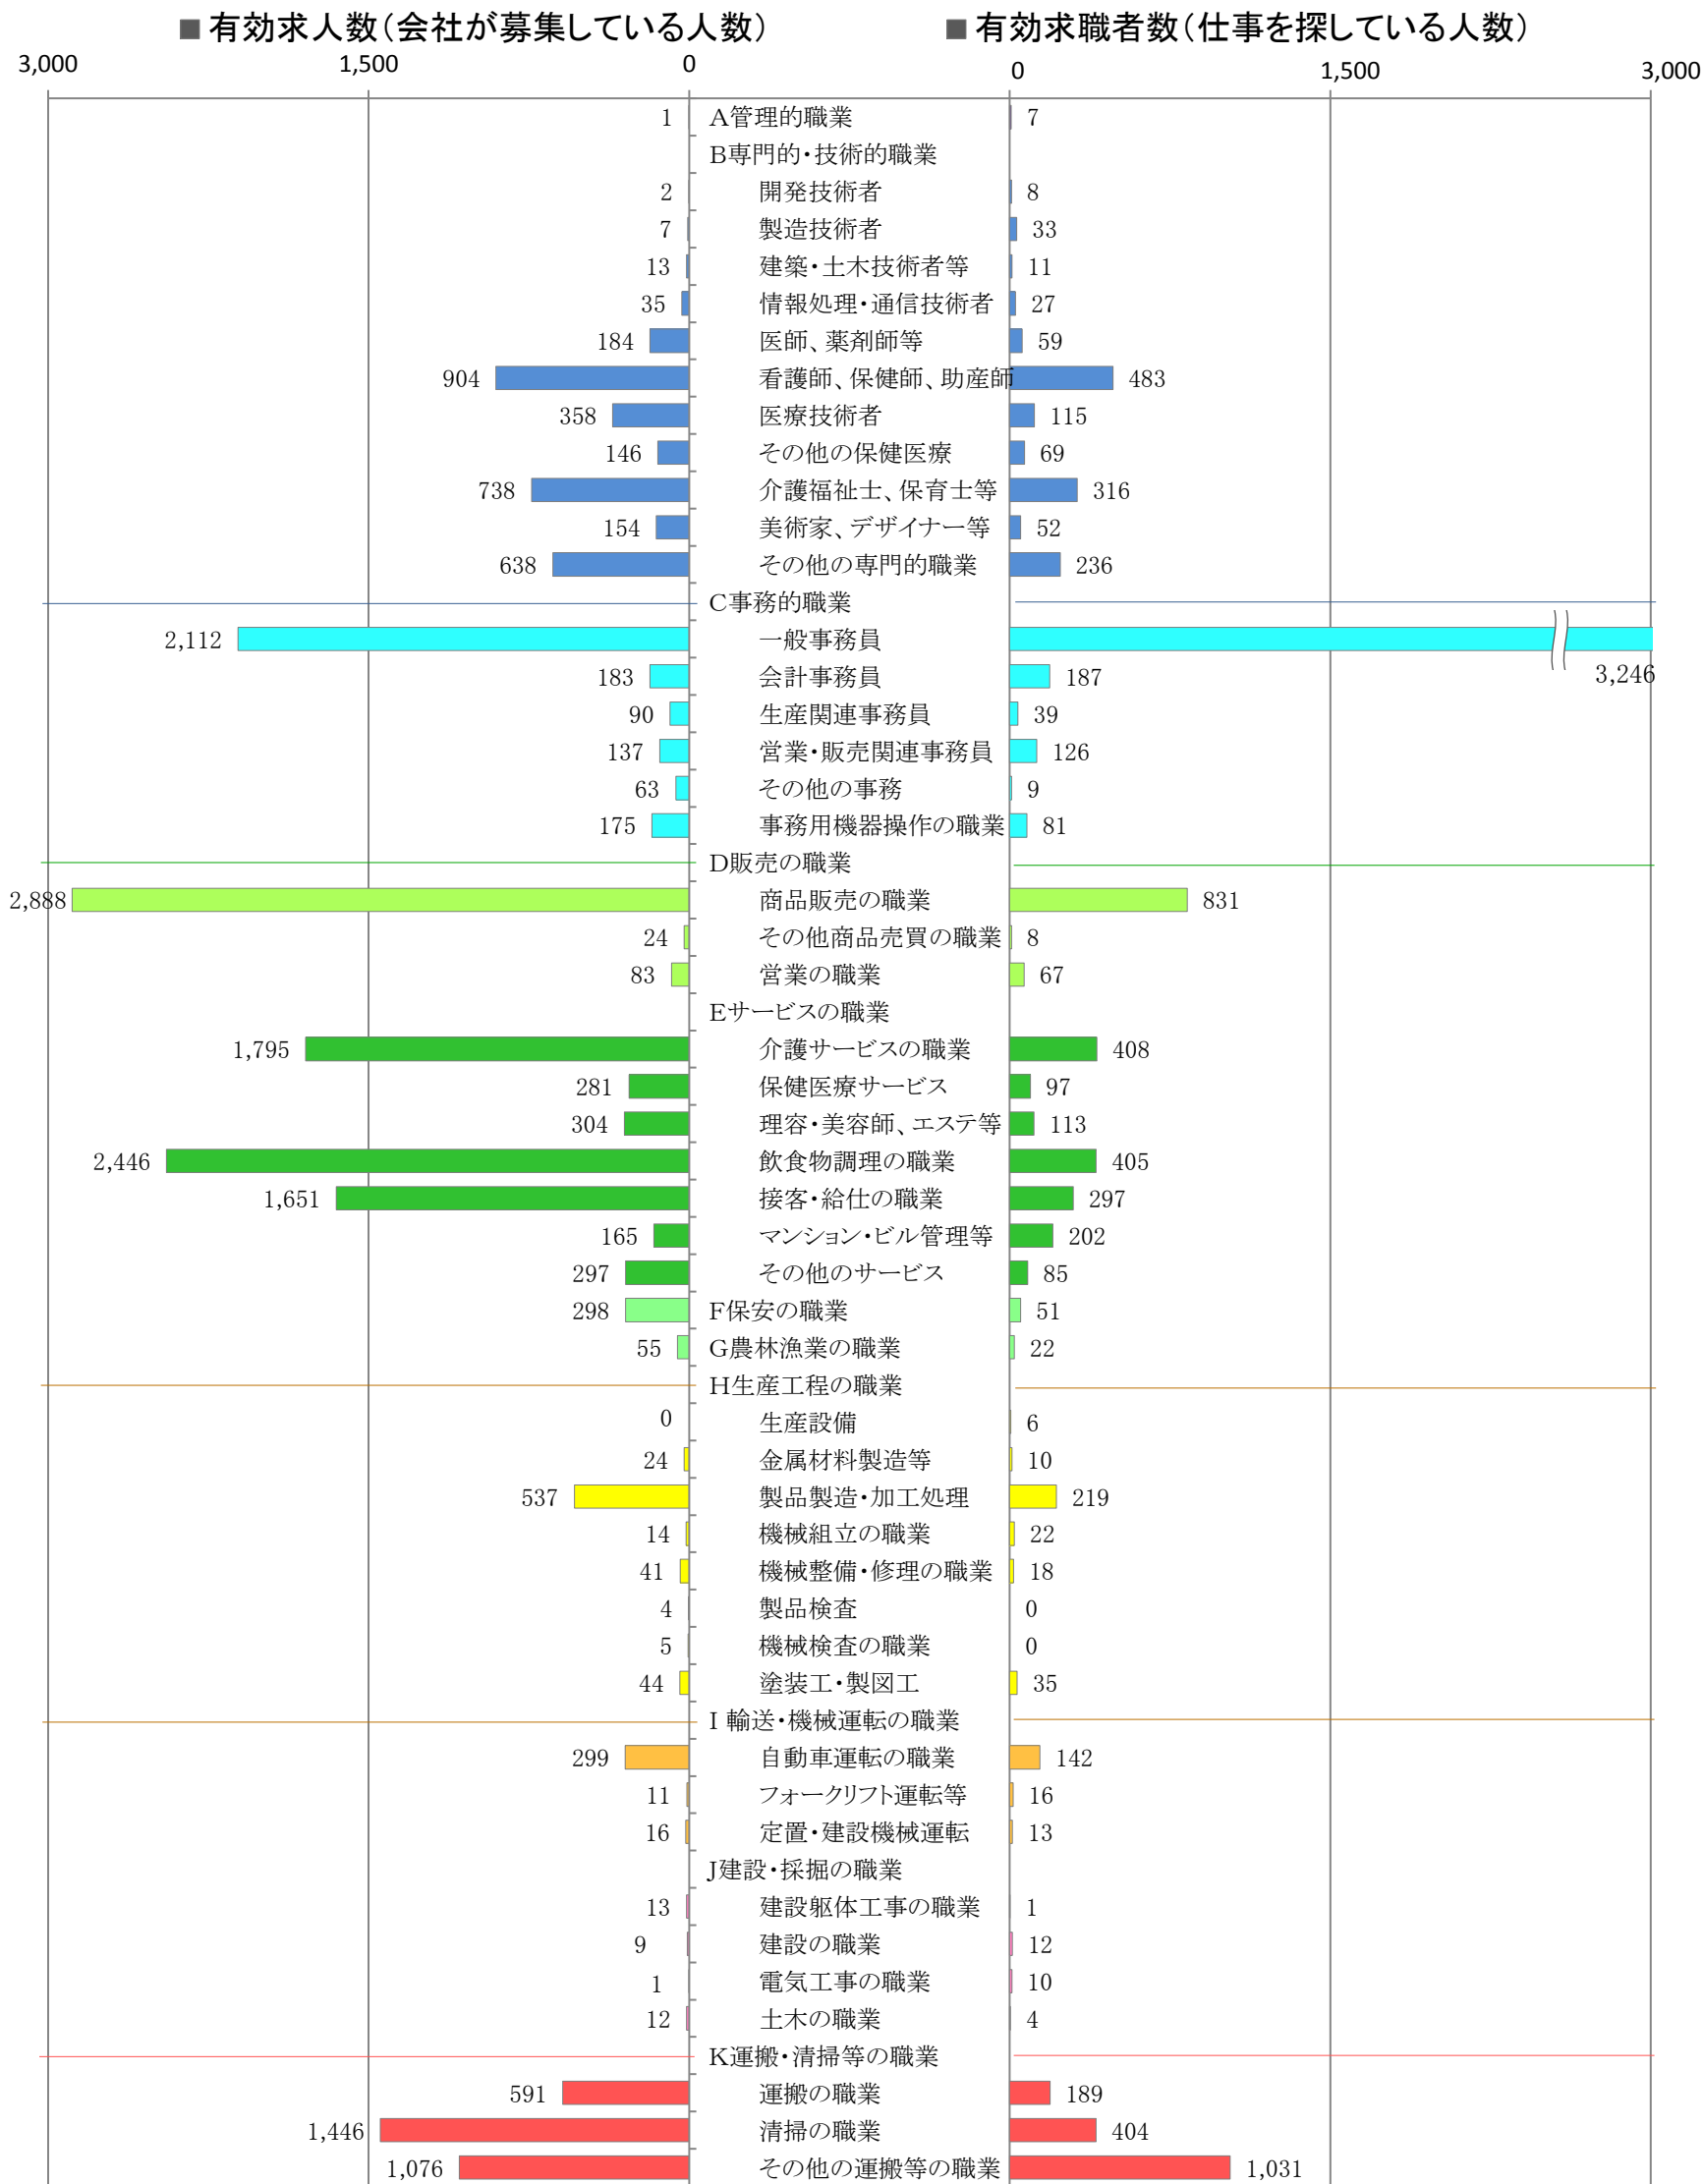

〈福岡地域：バランスシート〉

職業別：有効求人・求職状況(常用・パート)

※ ハローワーク福岡中央、福岡東、福岡南、福岡西の合計数

※ 具体的な職業は裏面を参照願います。