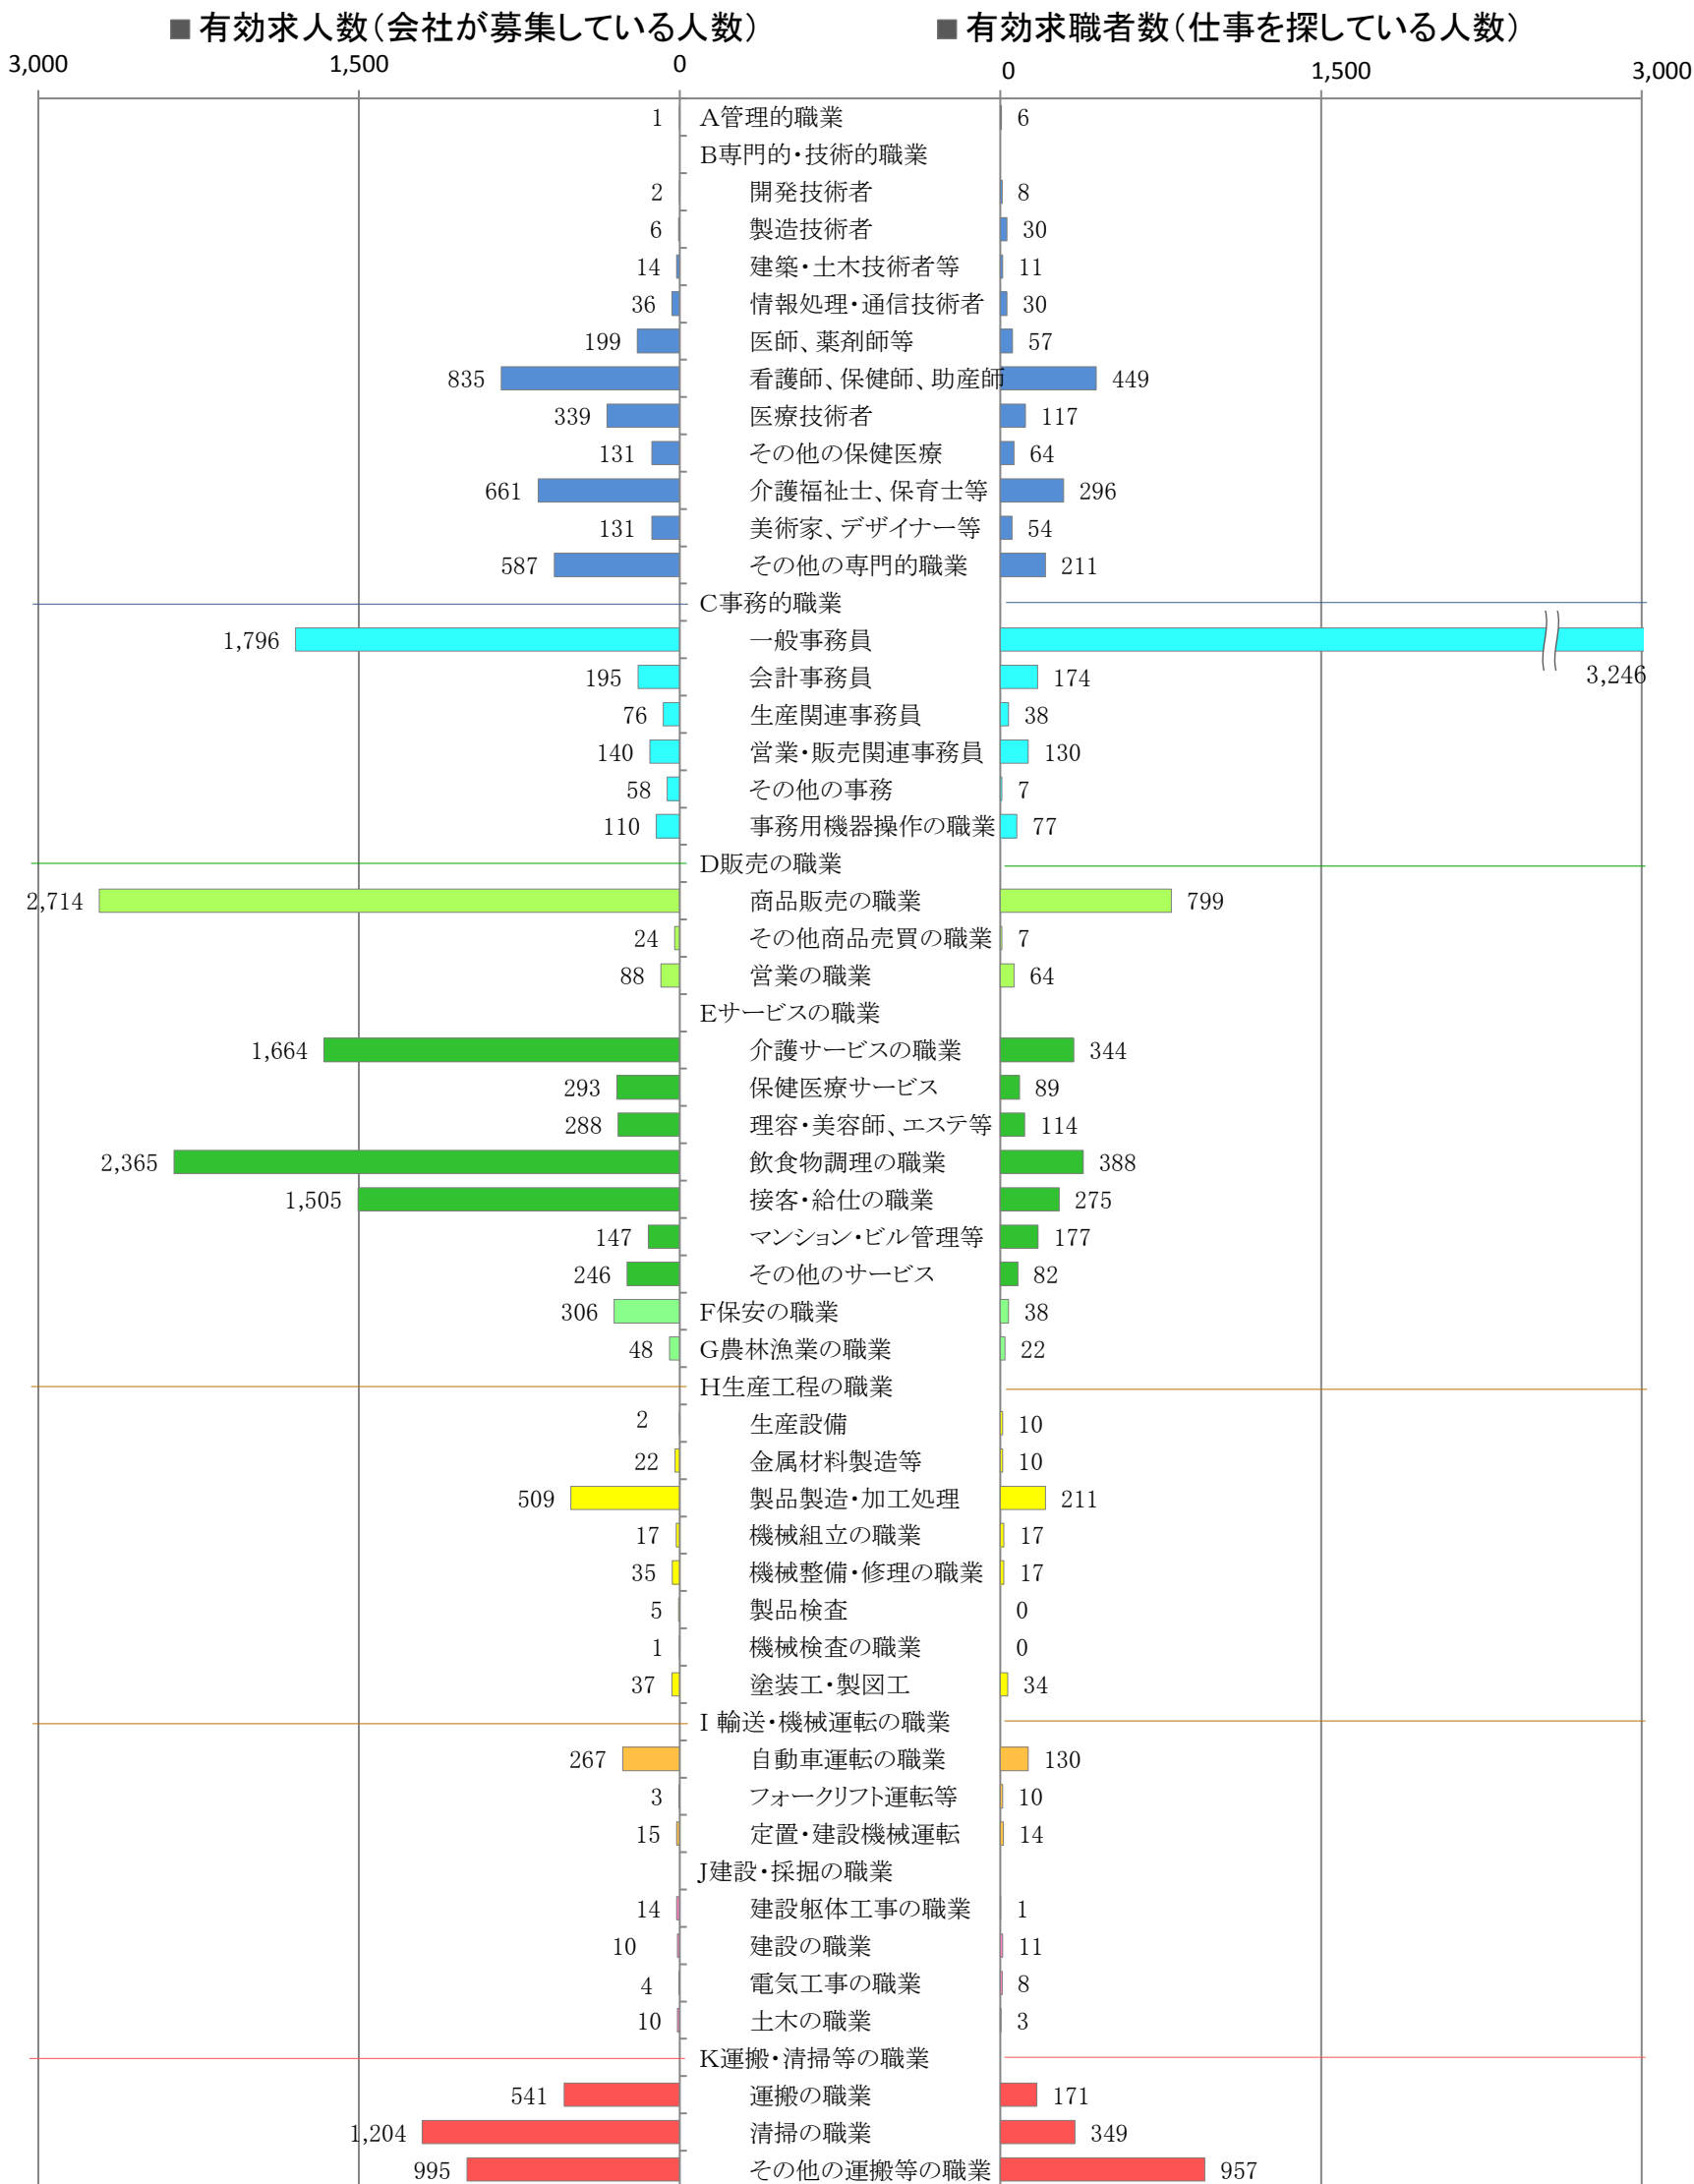

〈福岡地域：バランスシート〉

職業別：有効求人・求職状況(常用・パート)

※ ハローワーク福岡中央、福岡東、福岡南、福岡西の合計数

※ 具体的な職業は裏面を参照願います。