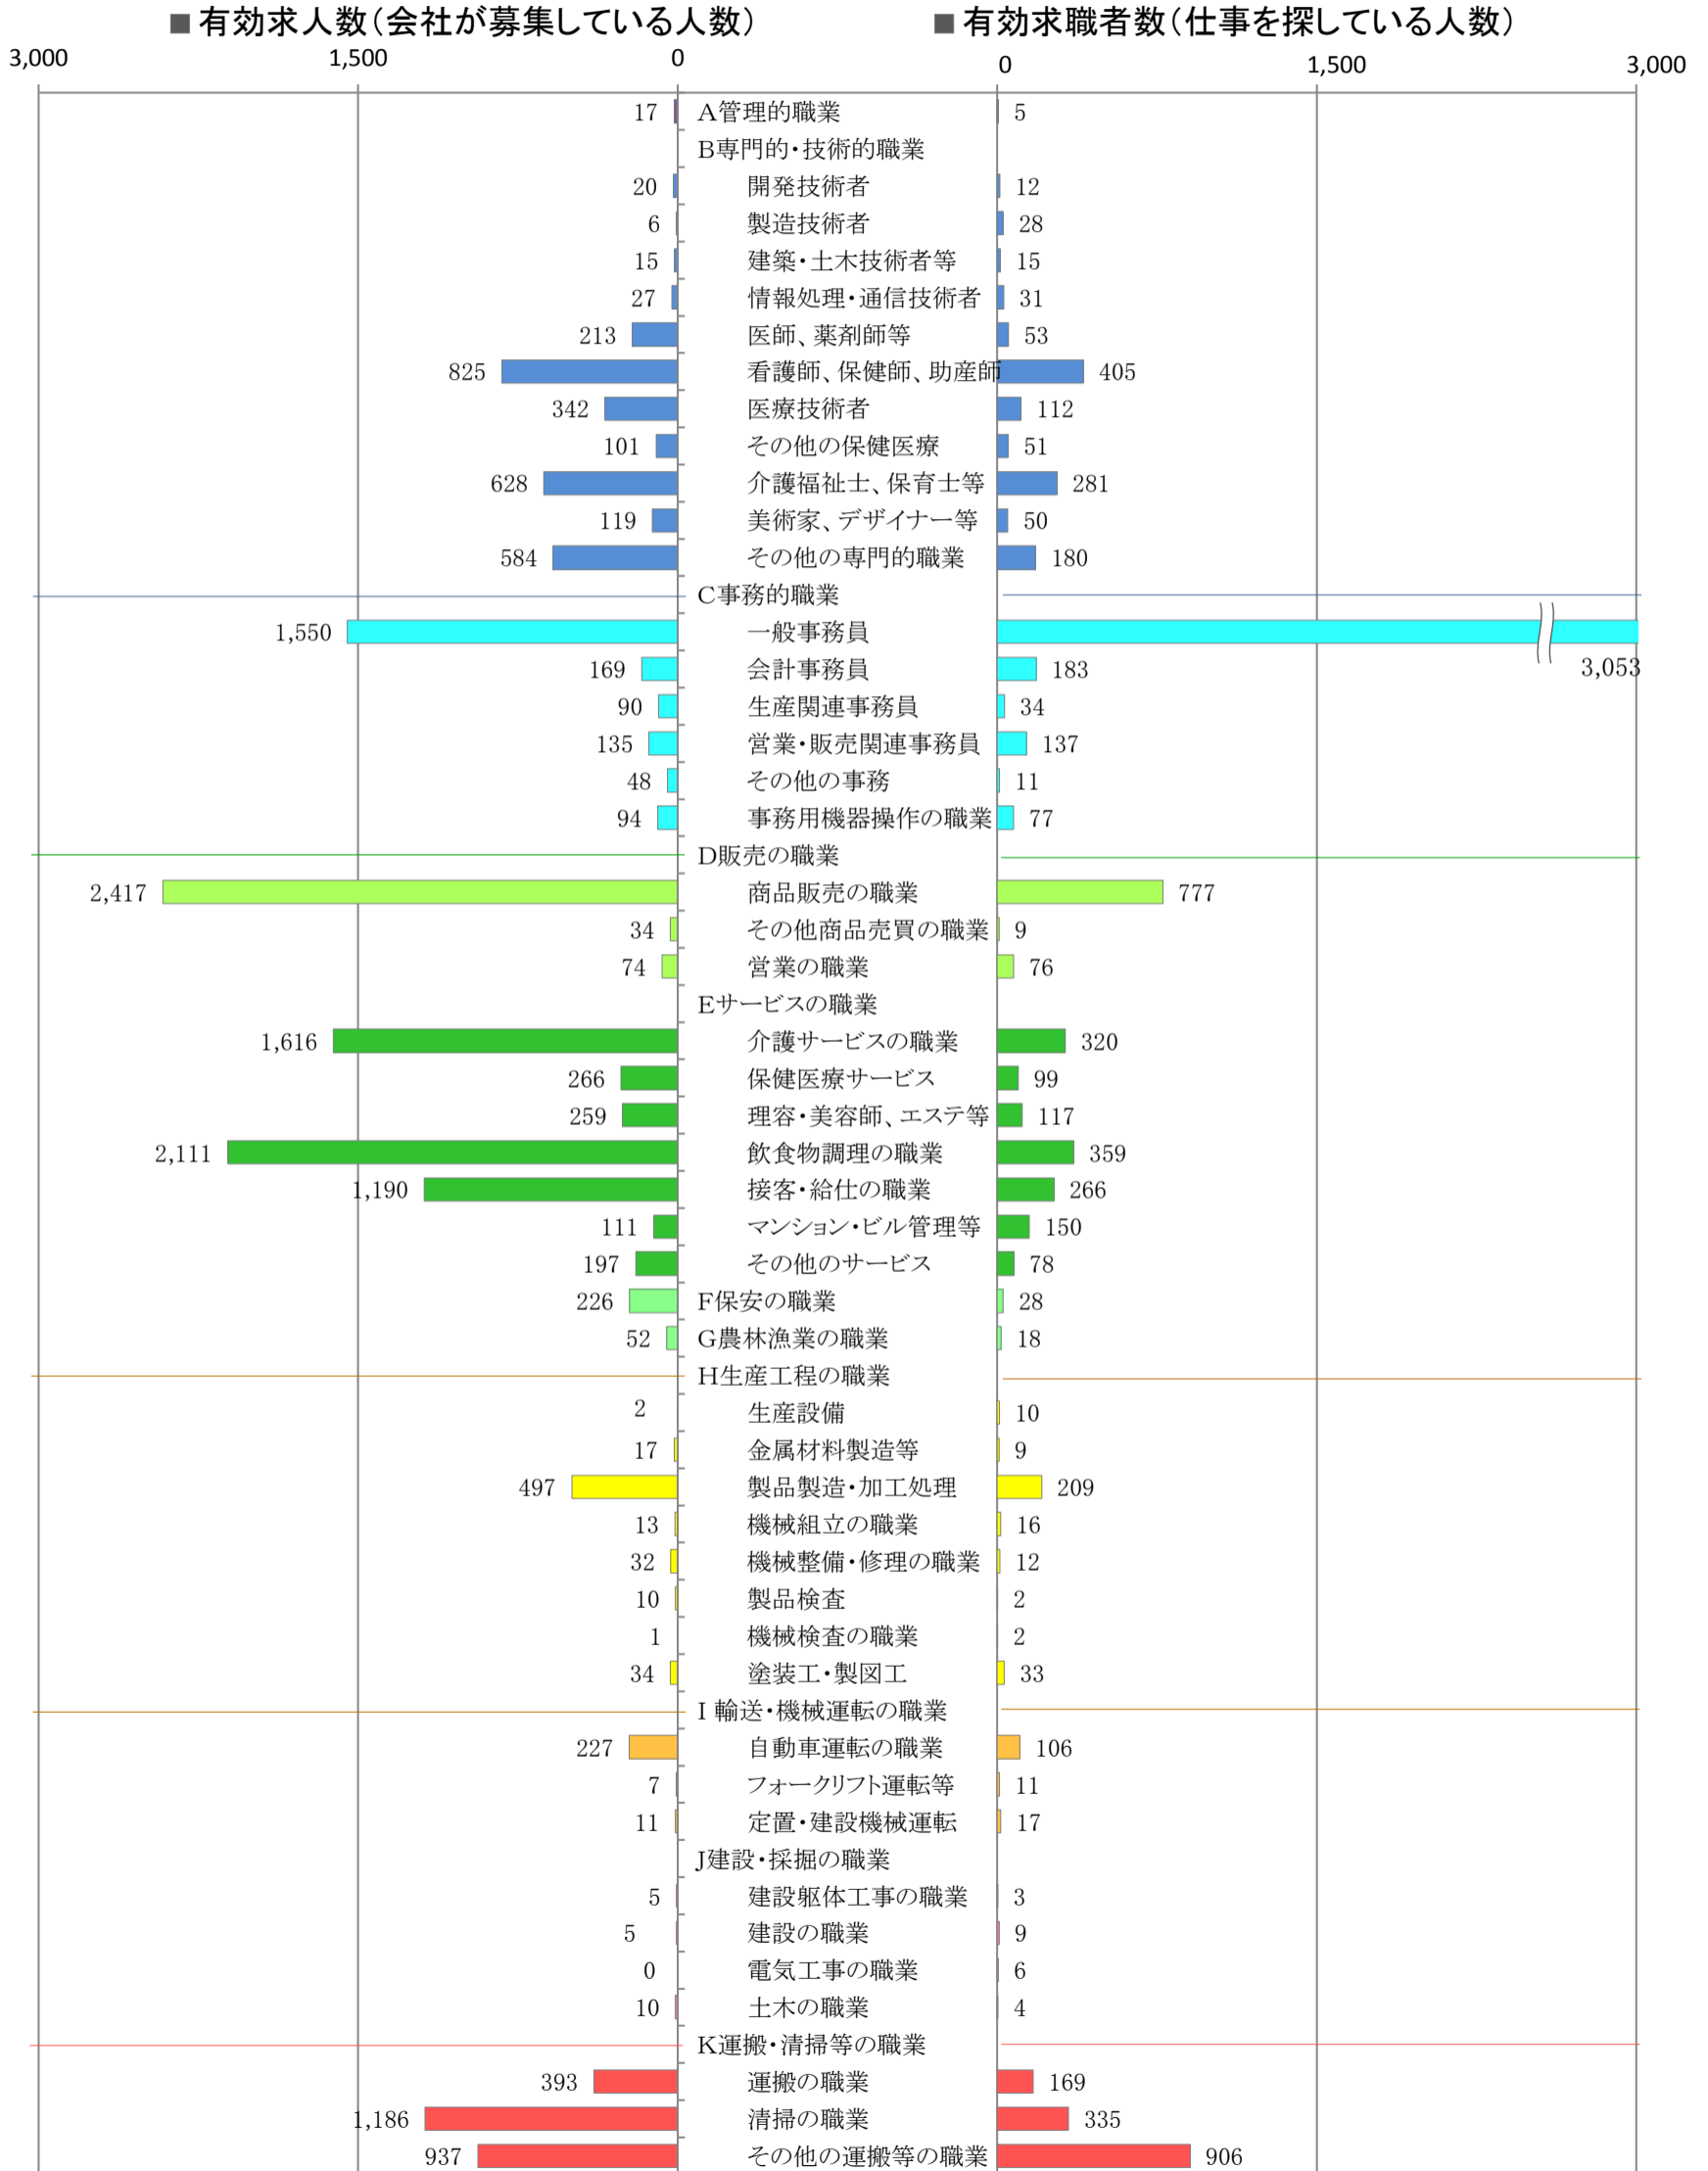

平成28年1月

〈福岡地域：バランスシート〉  
職業別：有効求人・求職状況(常用・パート)

※ ハローワーク福岡中央、福岡東、福岡南、福岡西の合計数

※ 具体的な職業は裏面を参照願います。