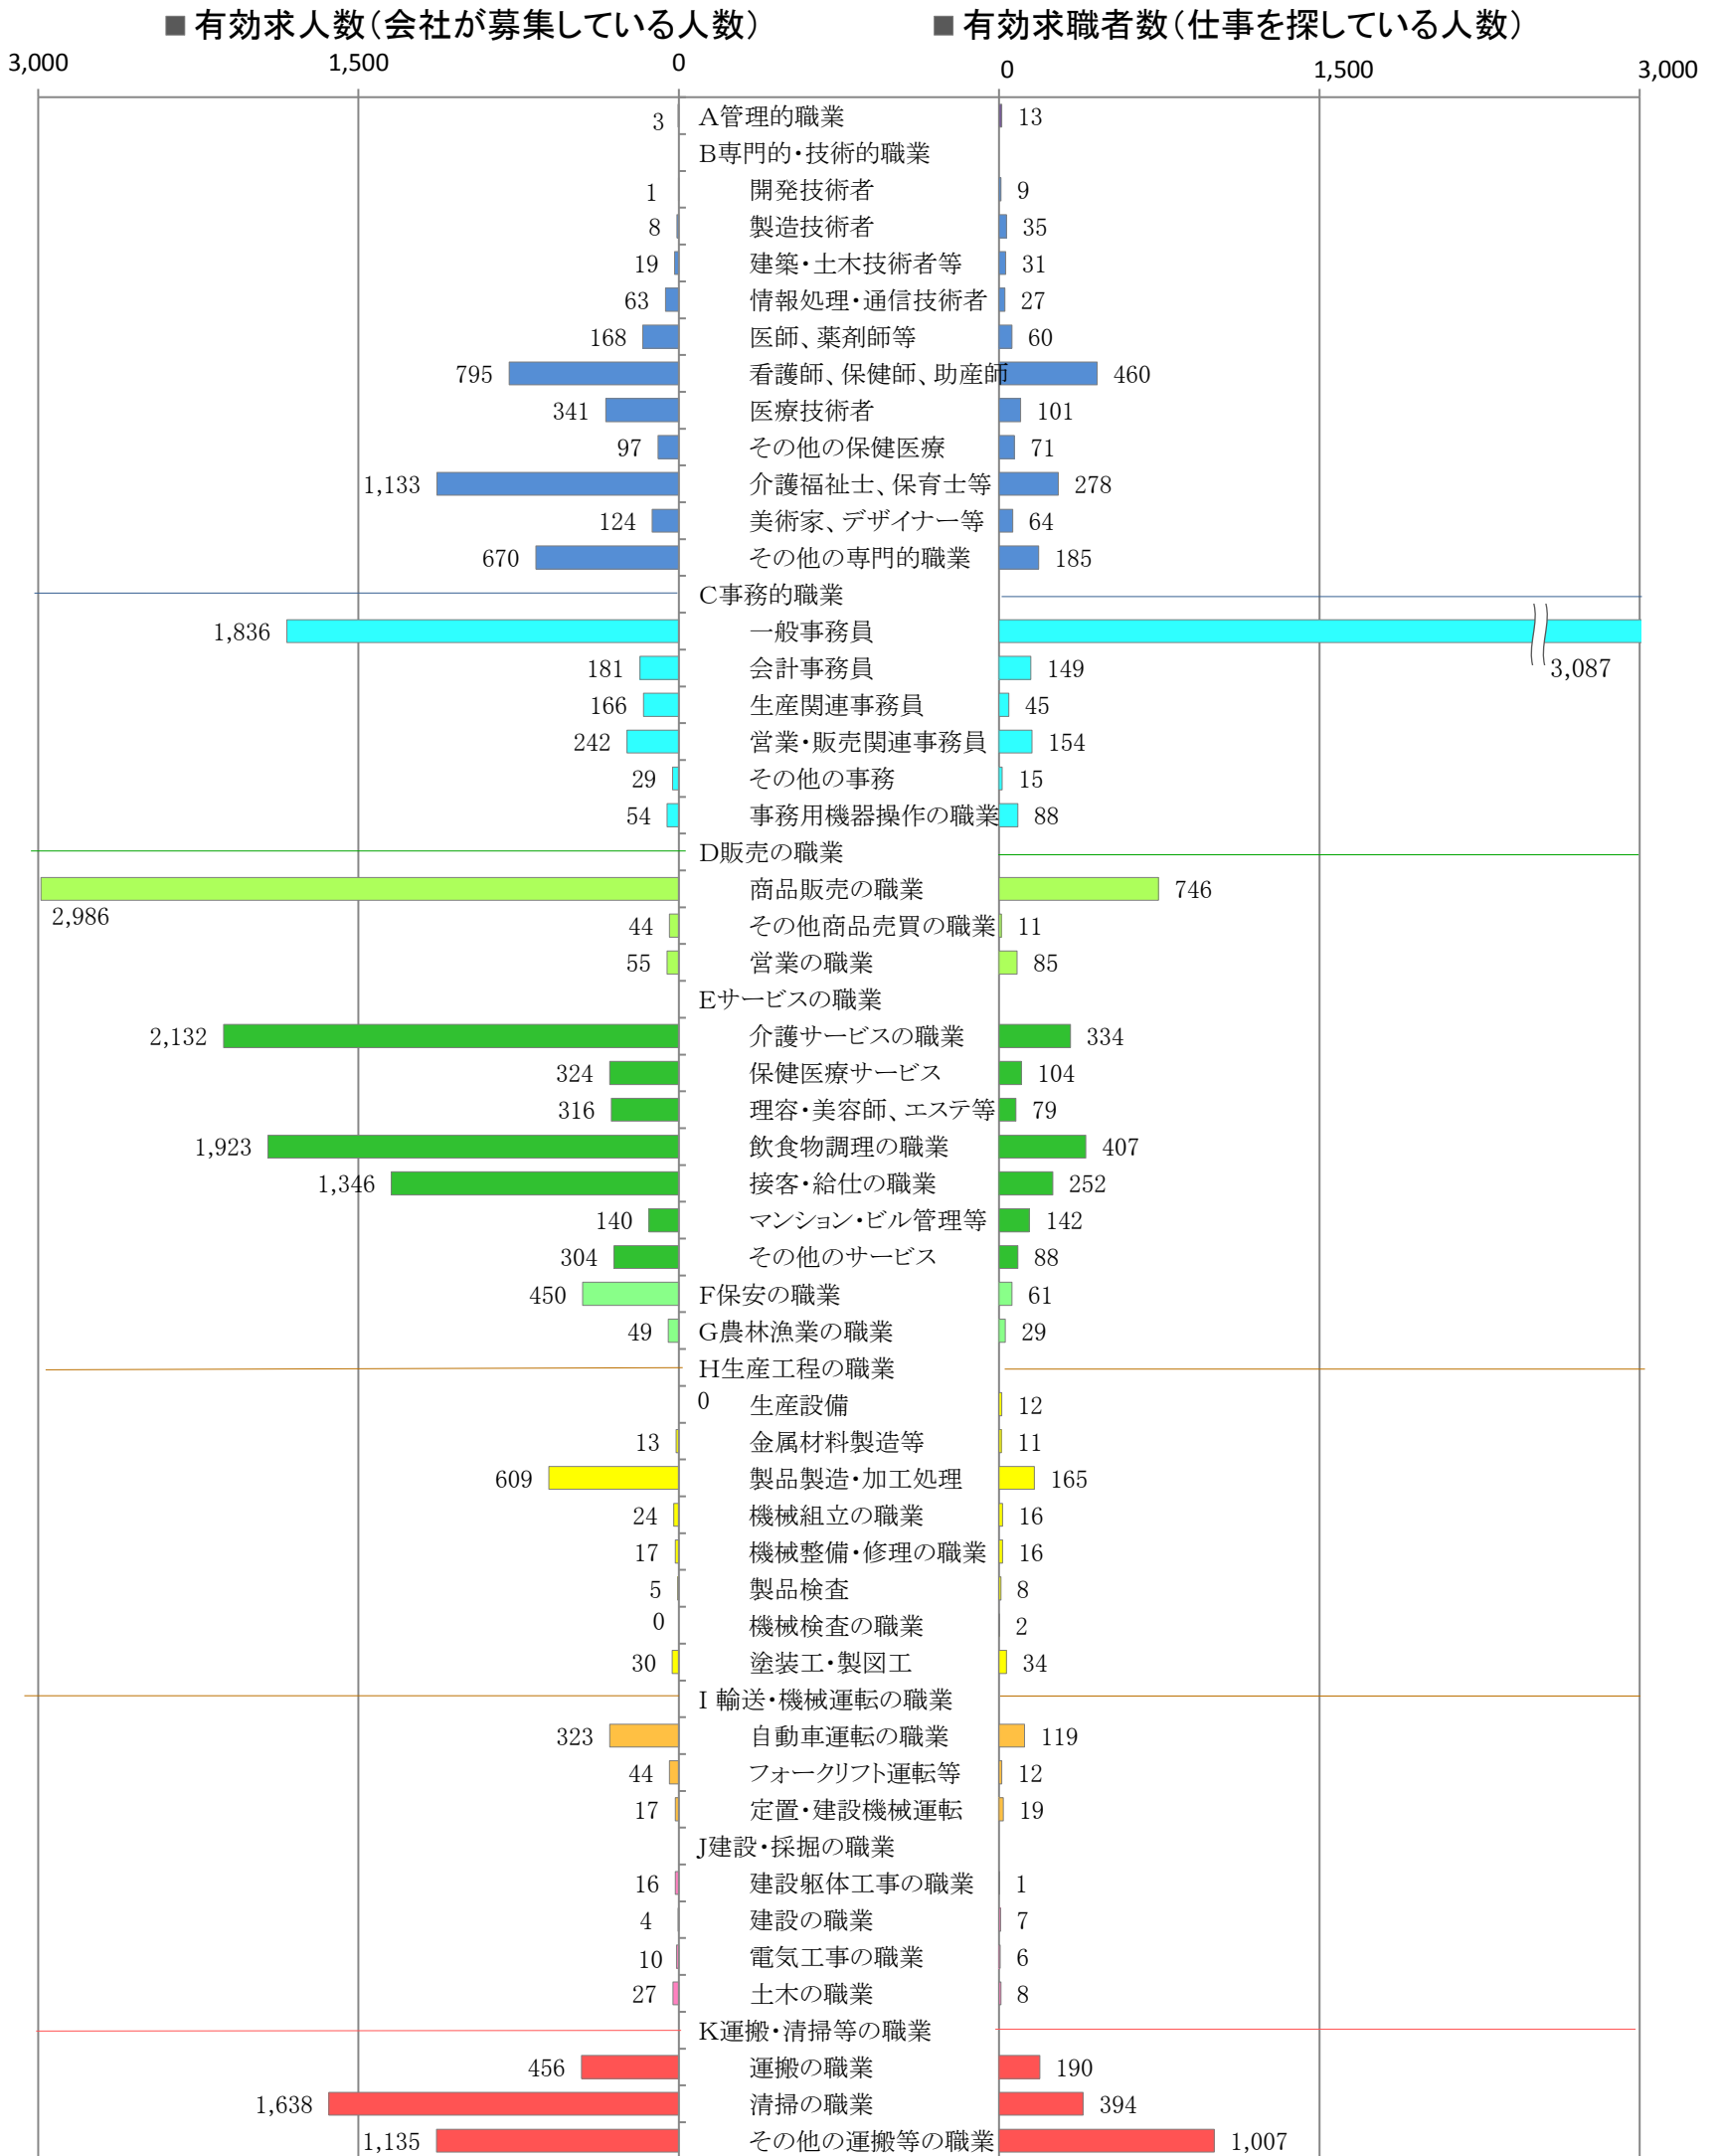

〈福岡地域：バランスシート〉

職業別：有効求人・求職状況(常用・パート)

※1 ハローワーク福岡中央、福岡東、福岡南、福岡西の合計数

※2 福岡労働局ホームページ(http://fukuoka-roudoukyoku.jsite.mhlw.go.jp/jirei_toukei/)でも公開しています。