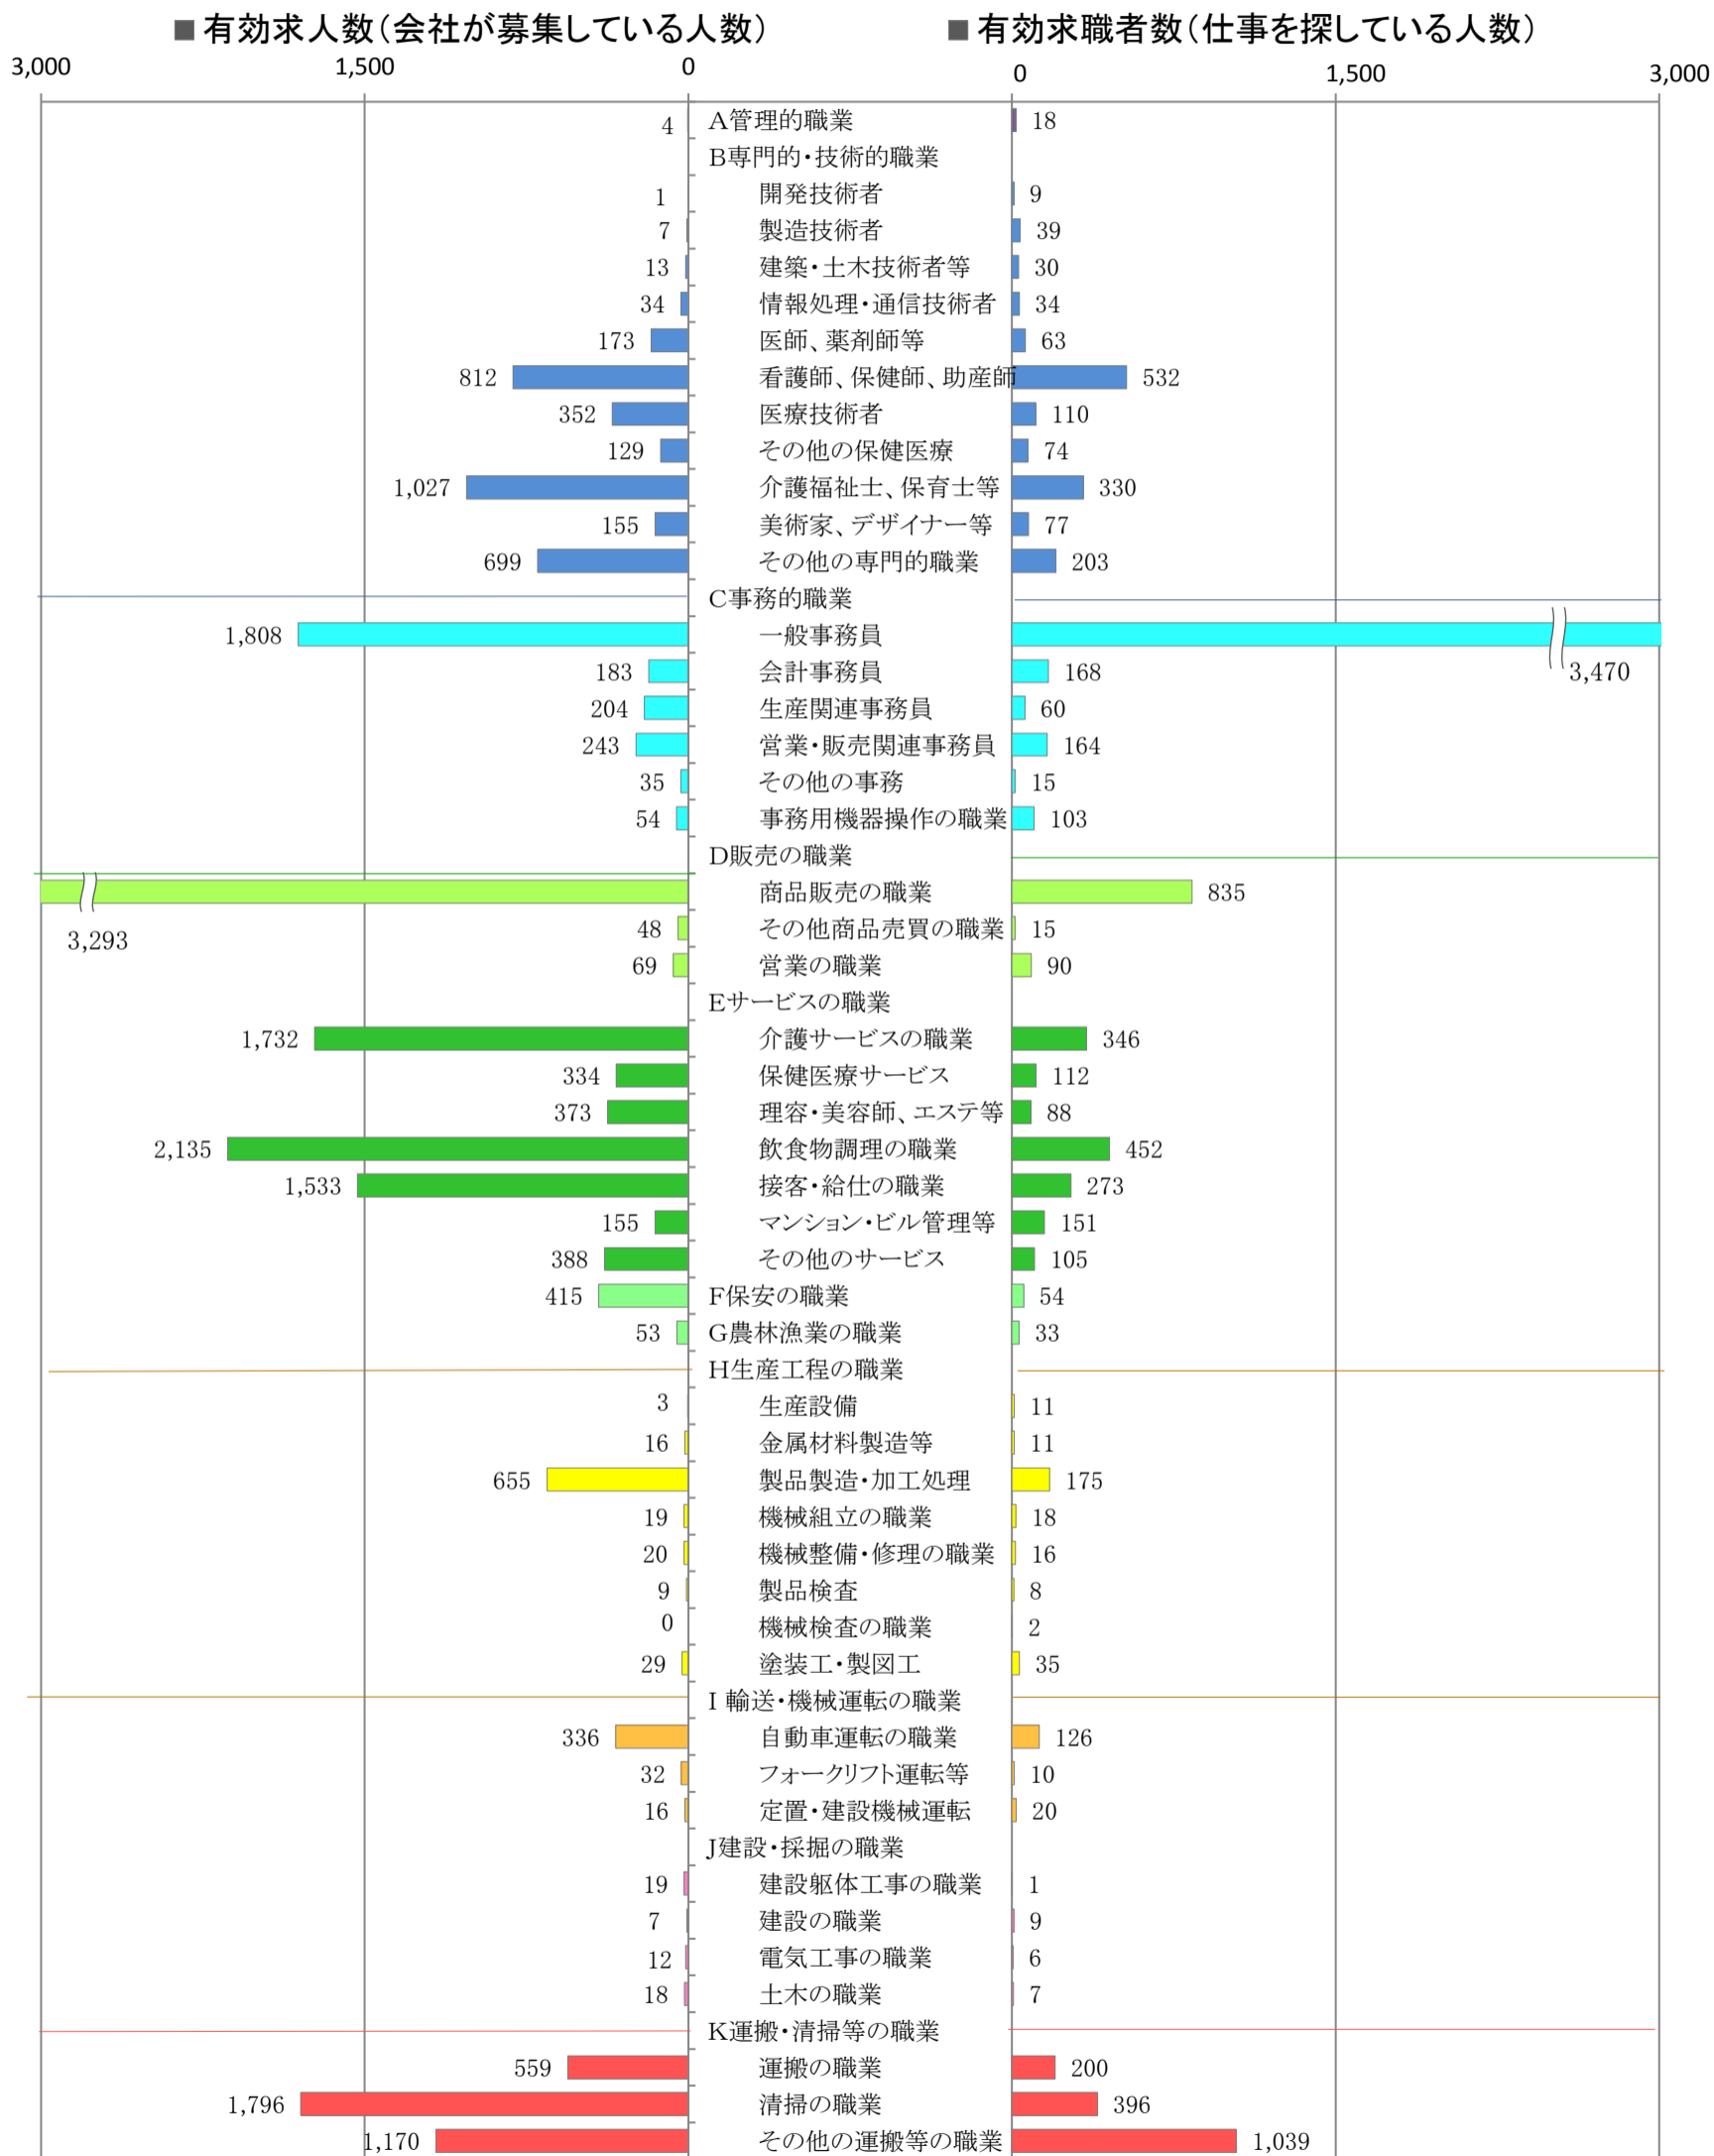

〈福岡地域：バランスシート〉

職業別：有効求人・求職状況(常用・パート)

※1 ハローワーク福岡中央、福岡東、福岡南、福岡西の合計数