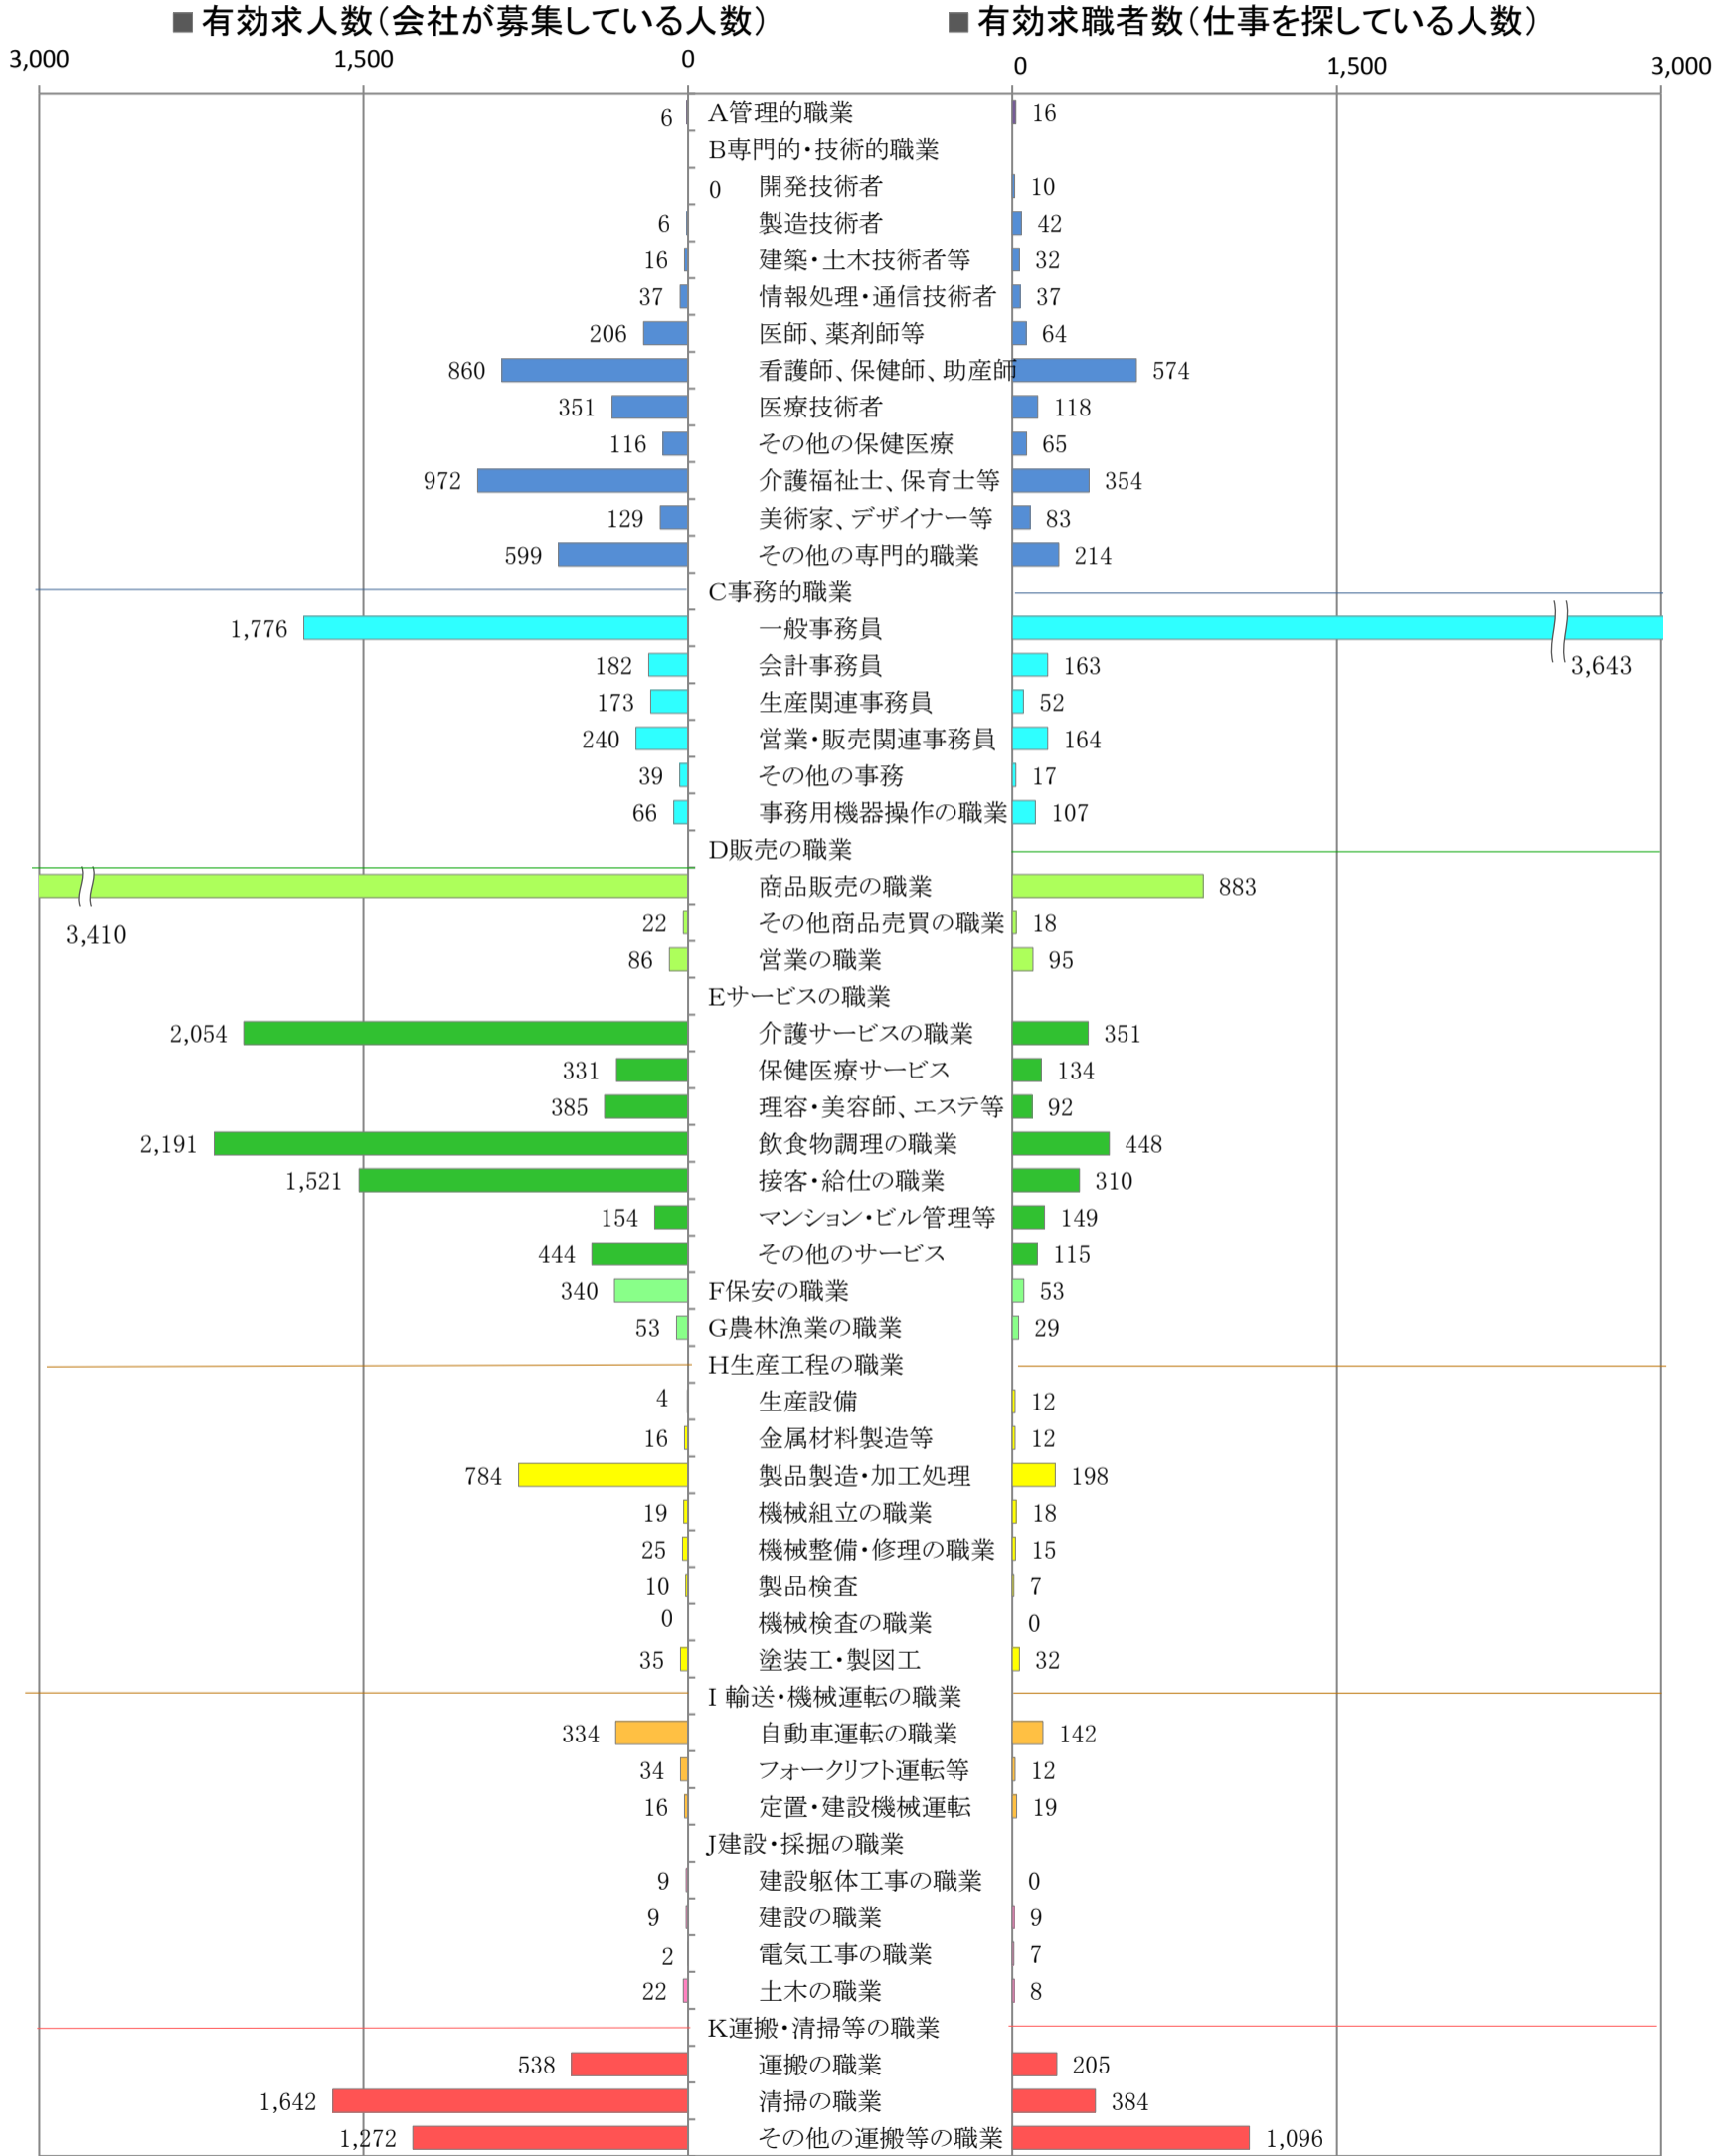

〈福岡地域：バランスシート〉

職業別：有効求人・求職状況(常用・パート)

※1 ハローワーク福岡中央、福岡東、福岡南、福岡西の合計数