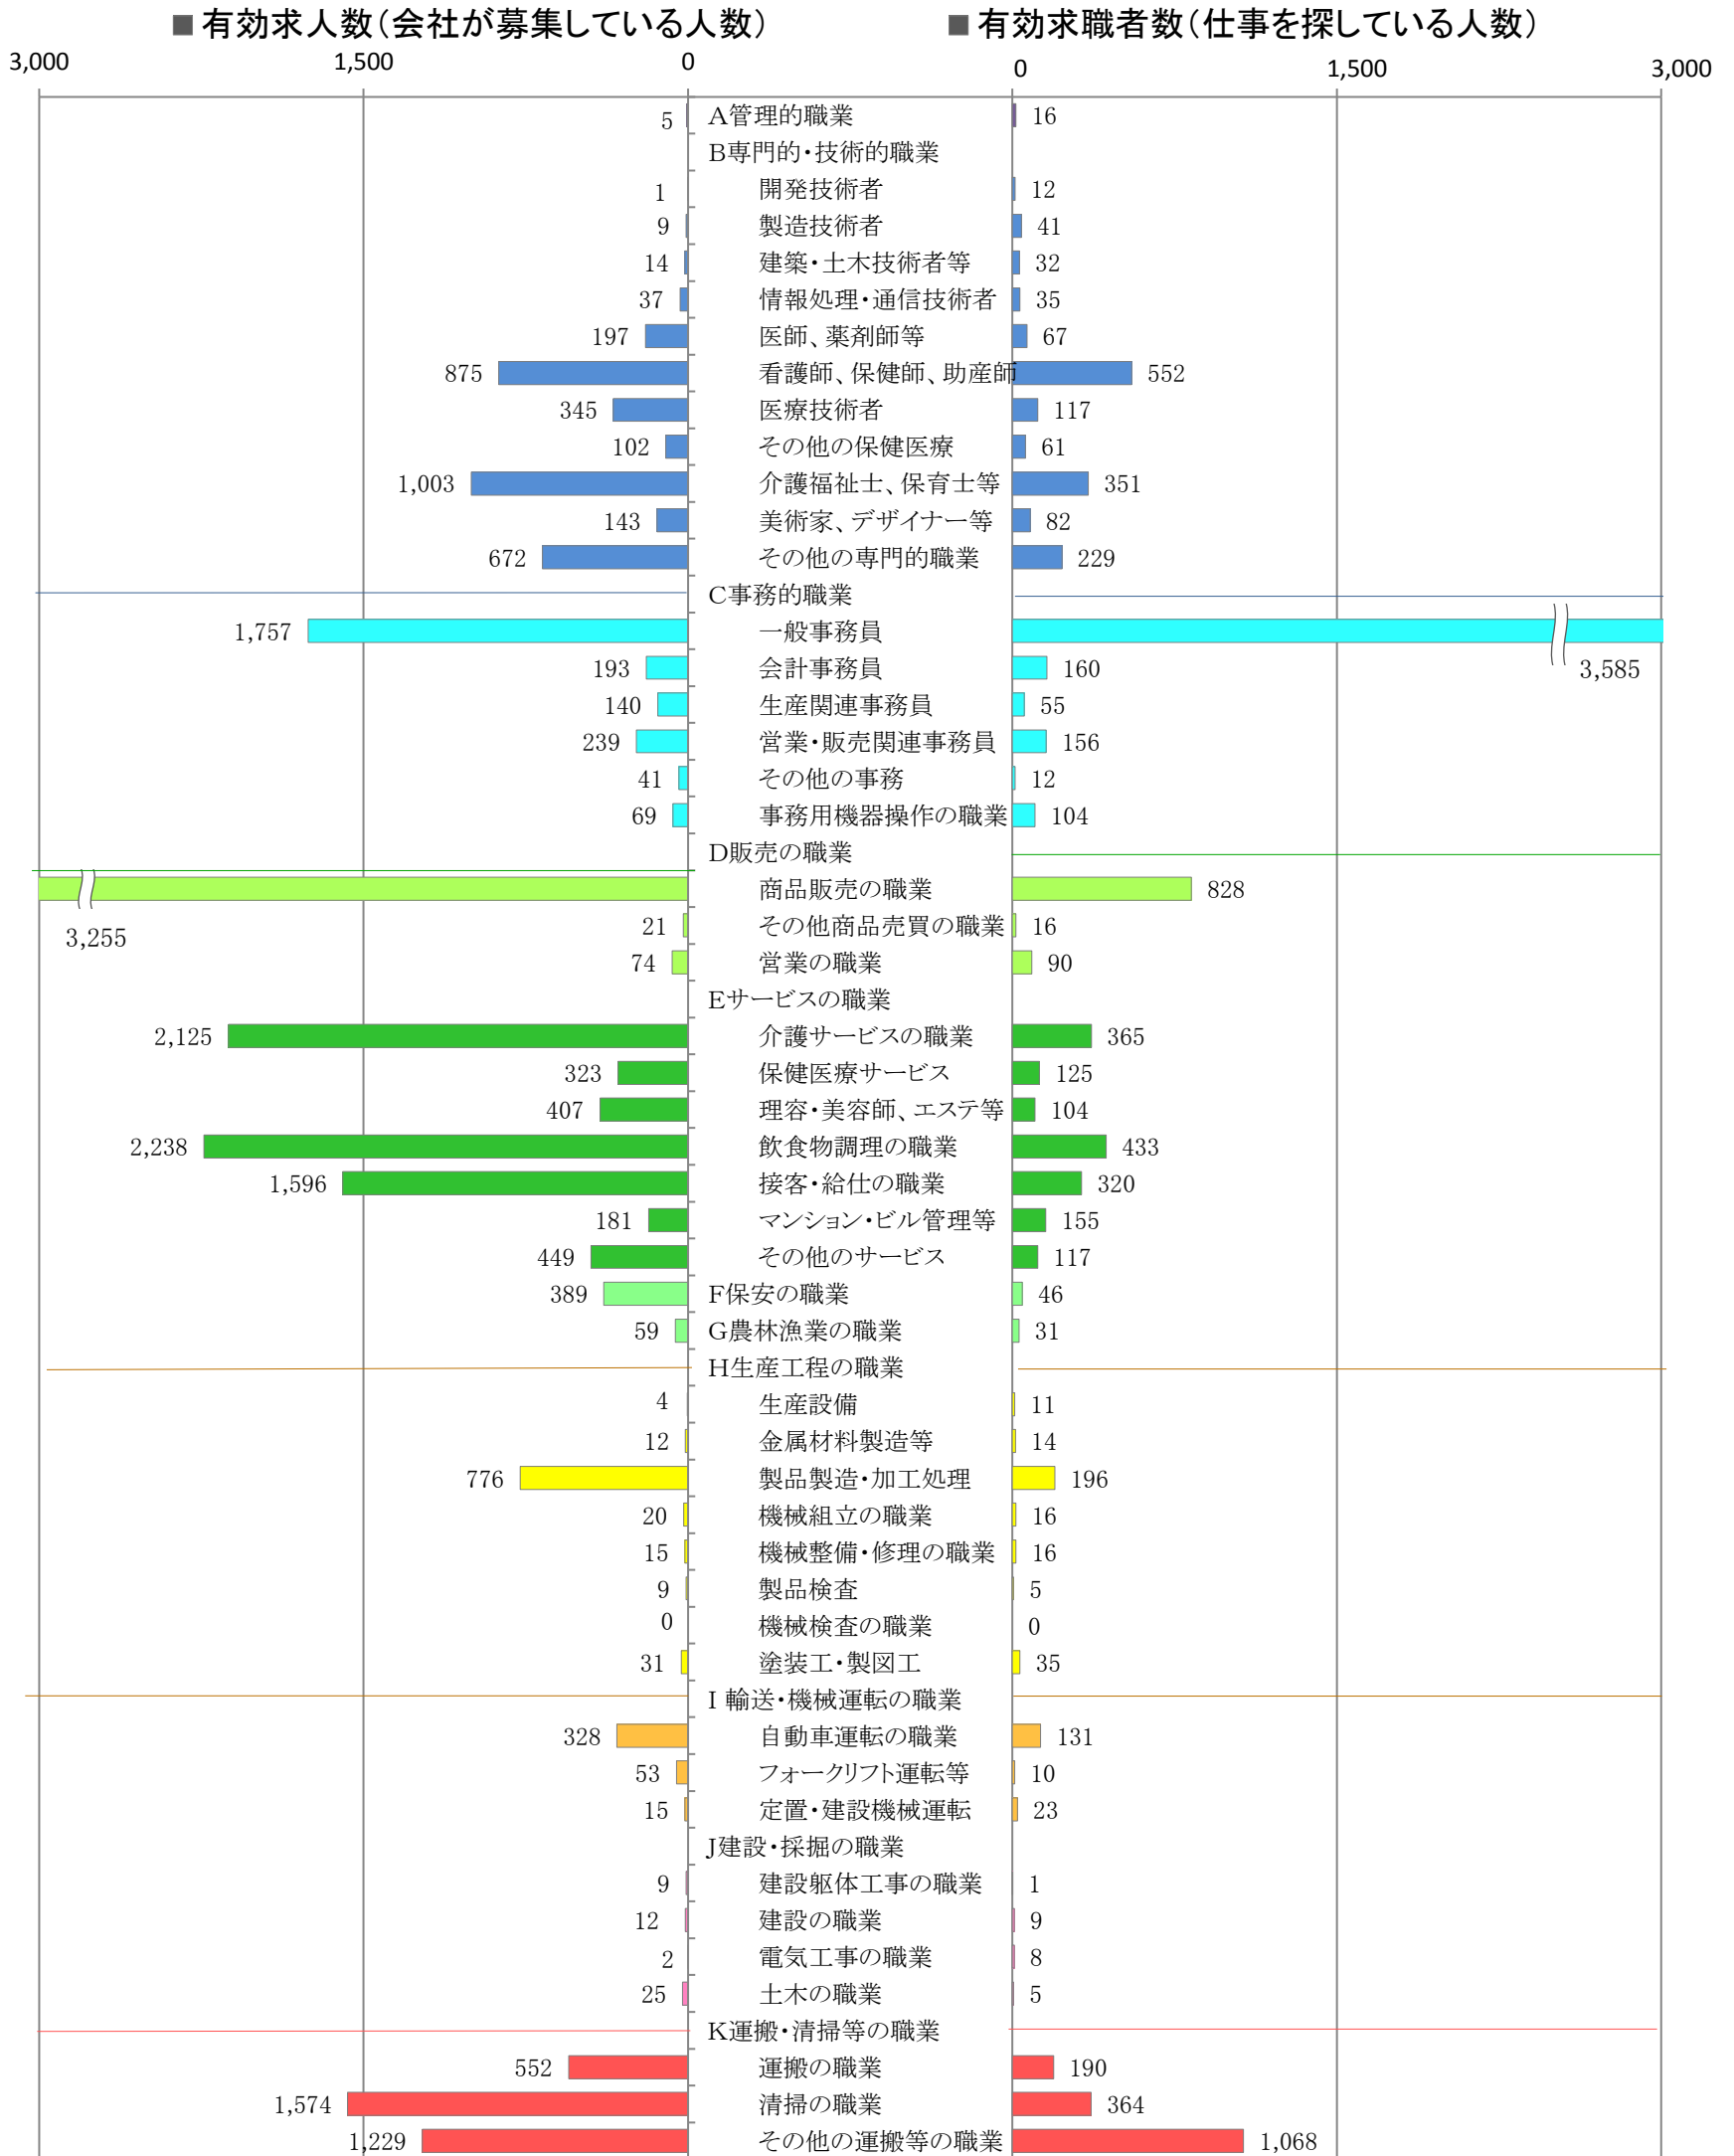

〈福岡地域：バランスシート〉

職業別：有効求人・求職状況(常用・パート)

※1 ハローワーク福岡中央、福岡東、福岡南、福岡西の合計数