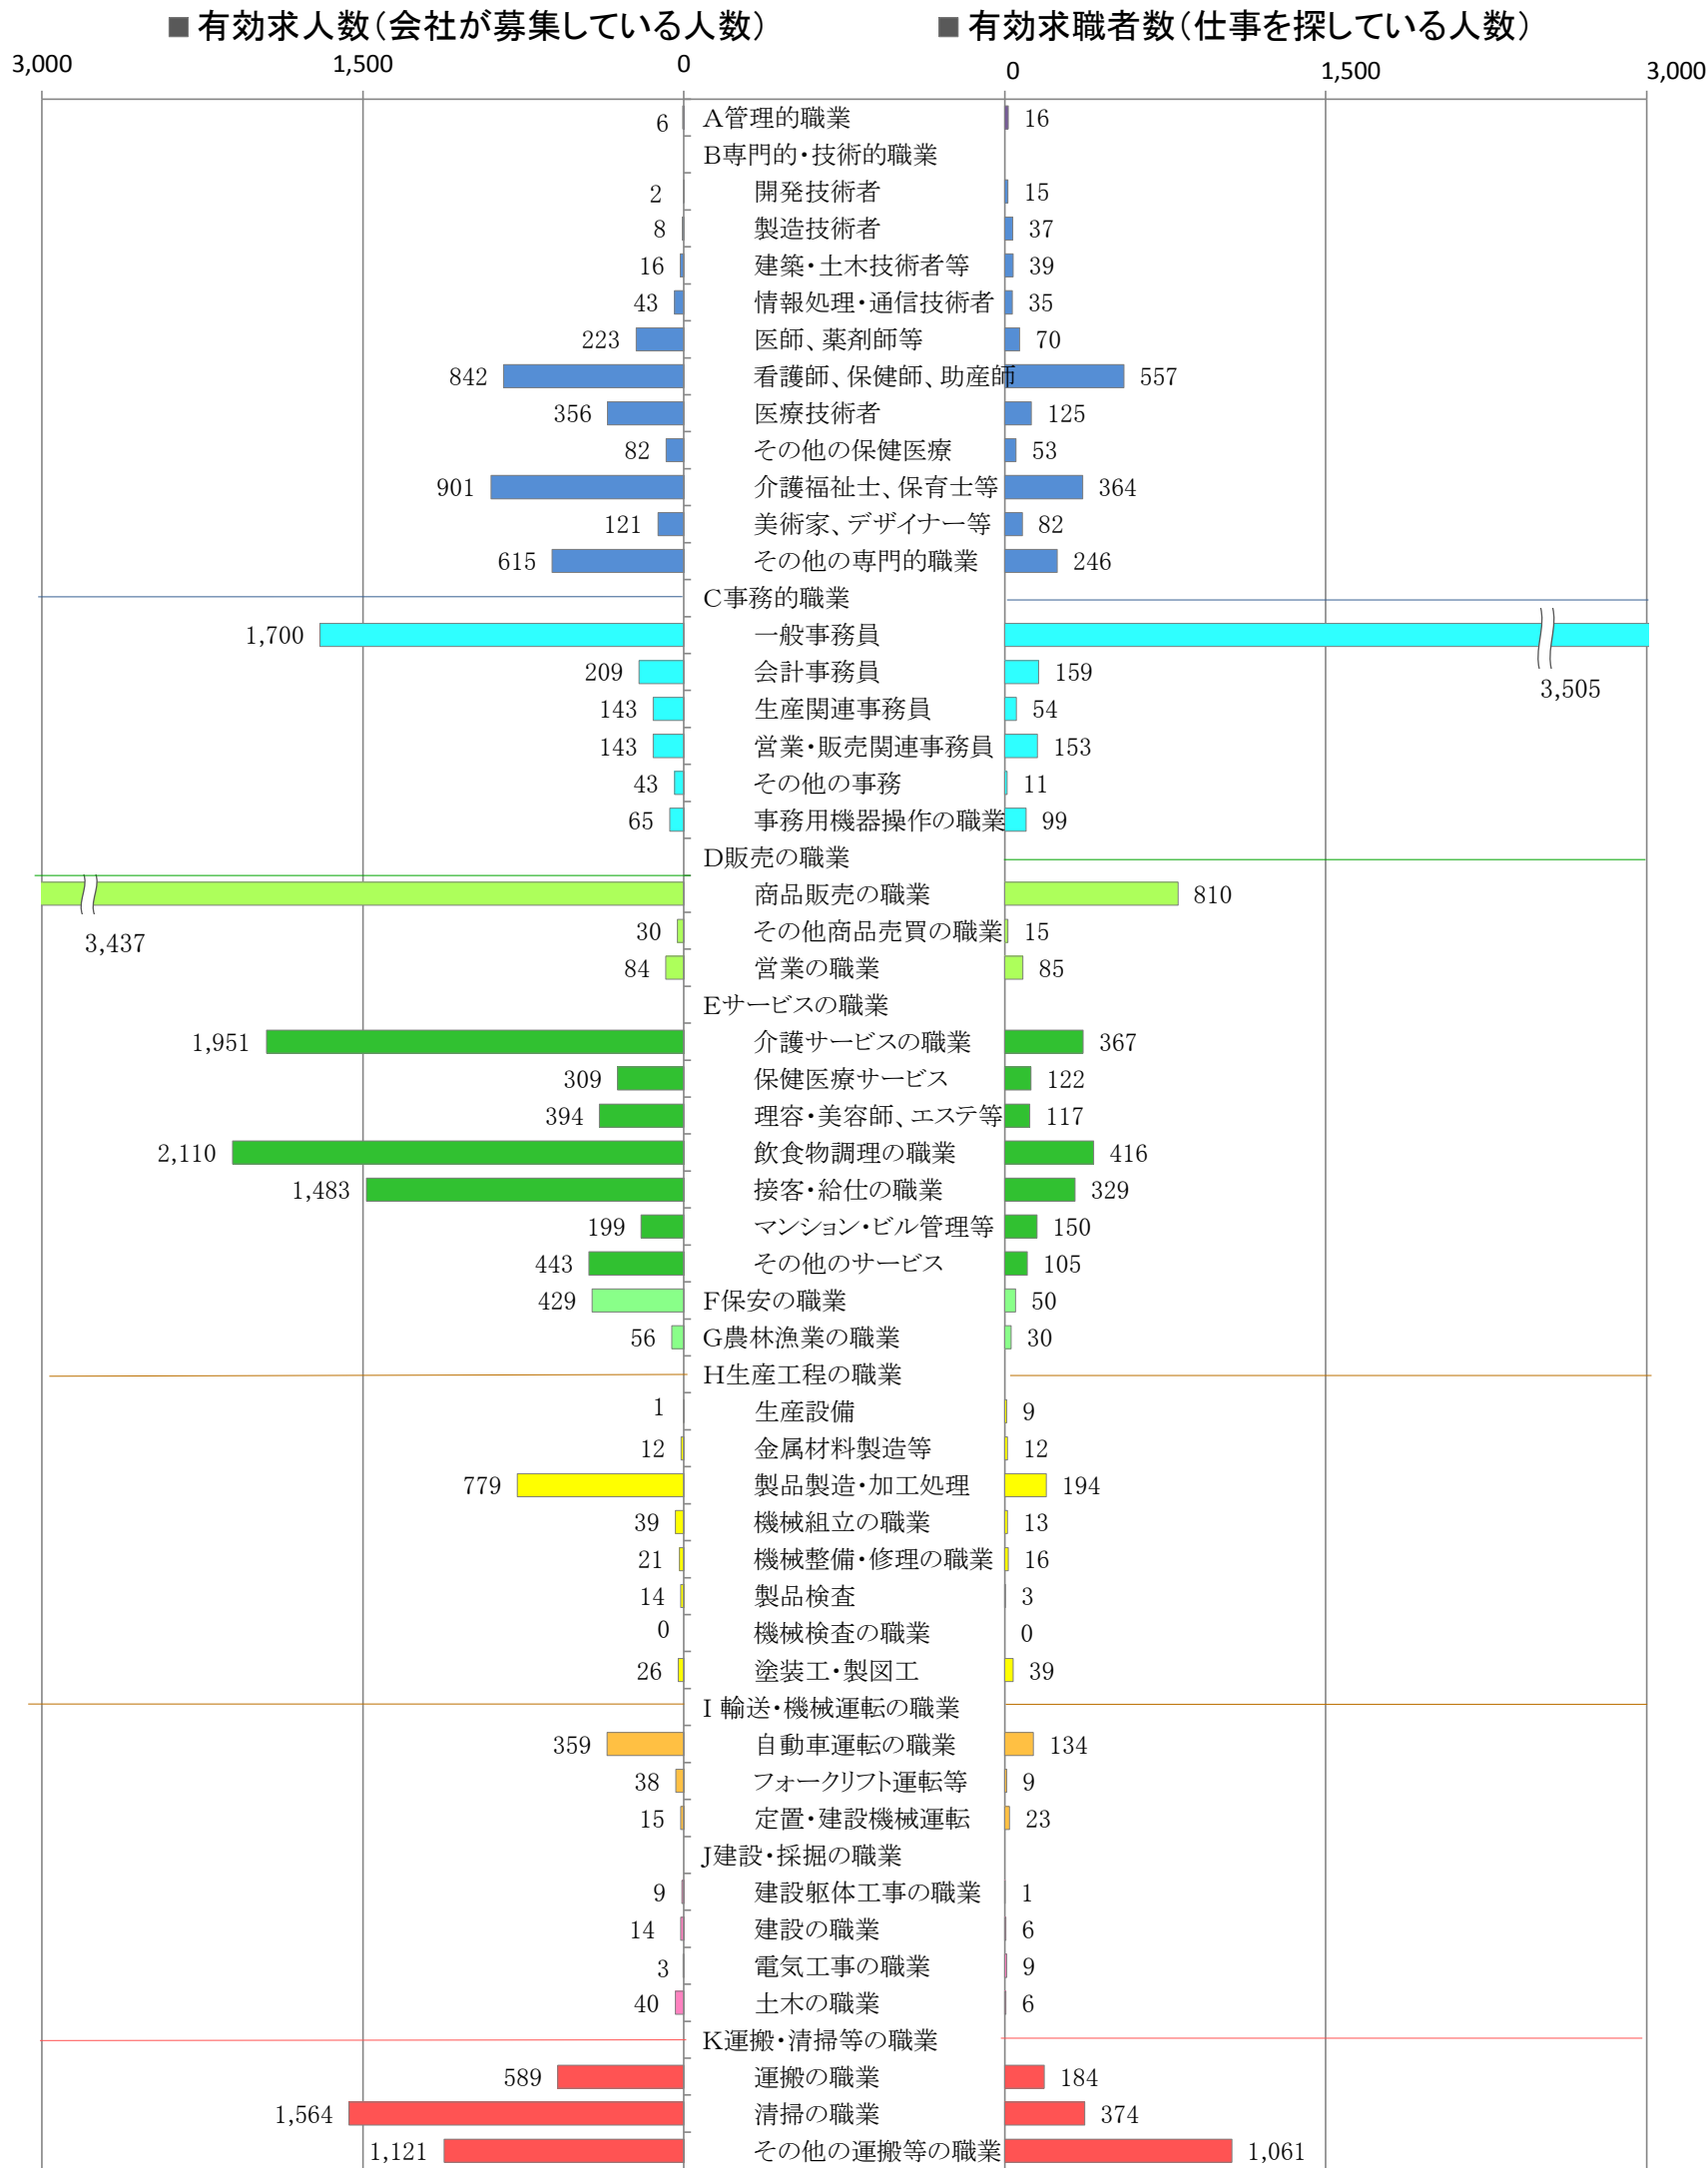

〈福岡地域：バランスシート〉  
職業別：有効求人・求職状況(常用・パート)

平成29年8月

※1 ハローワーク福岡中央、福岡東、福岡南、福岡西の合計数