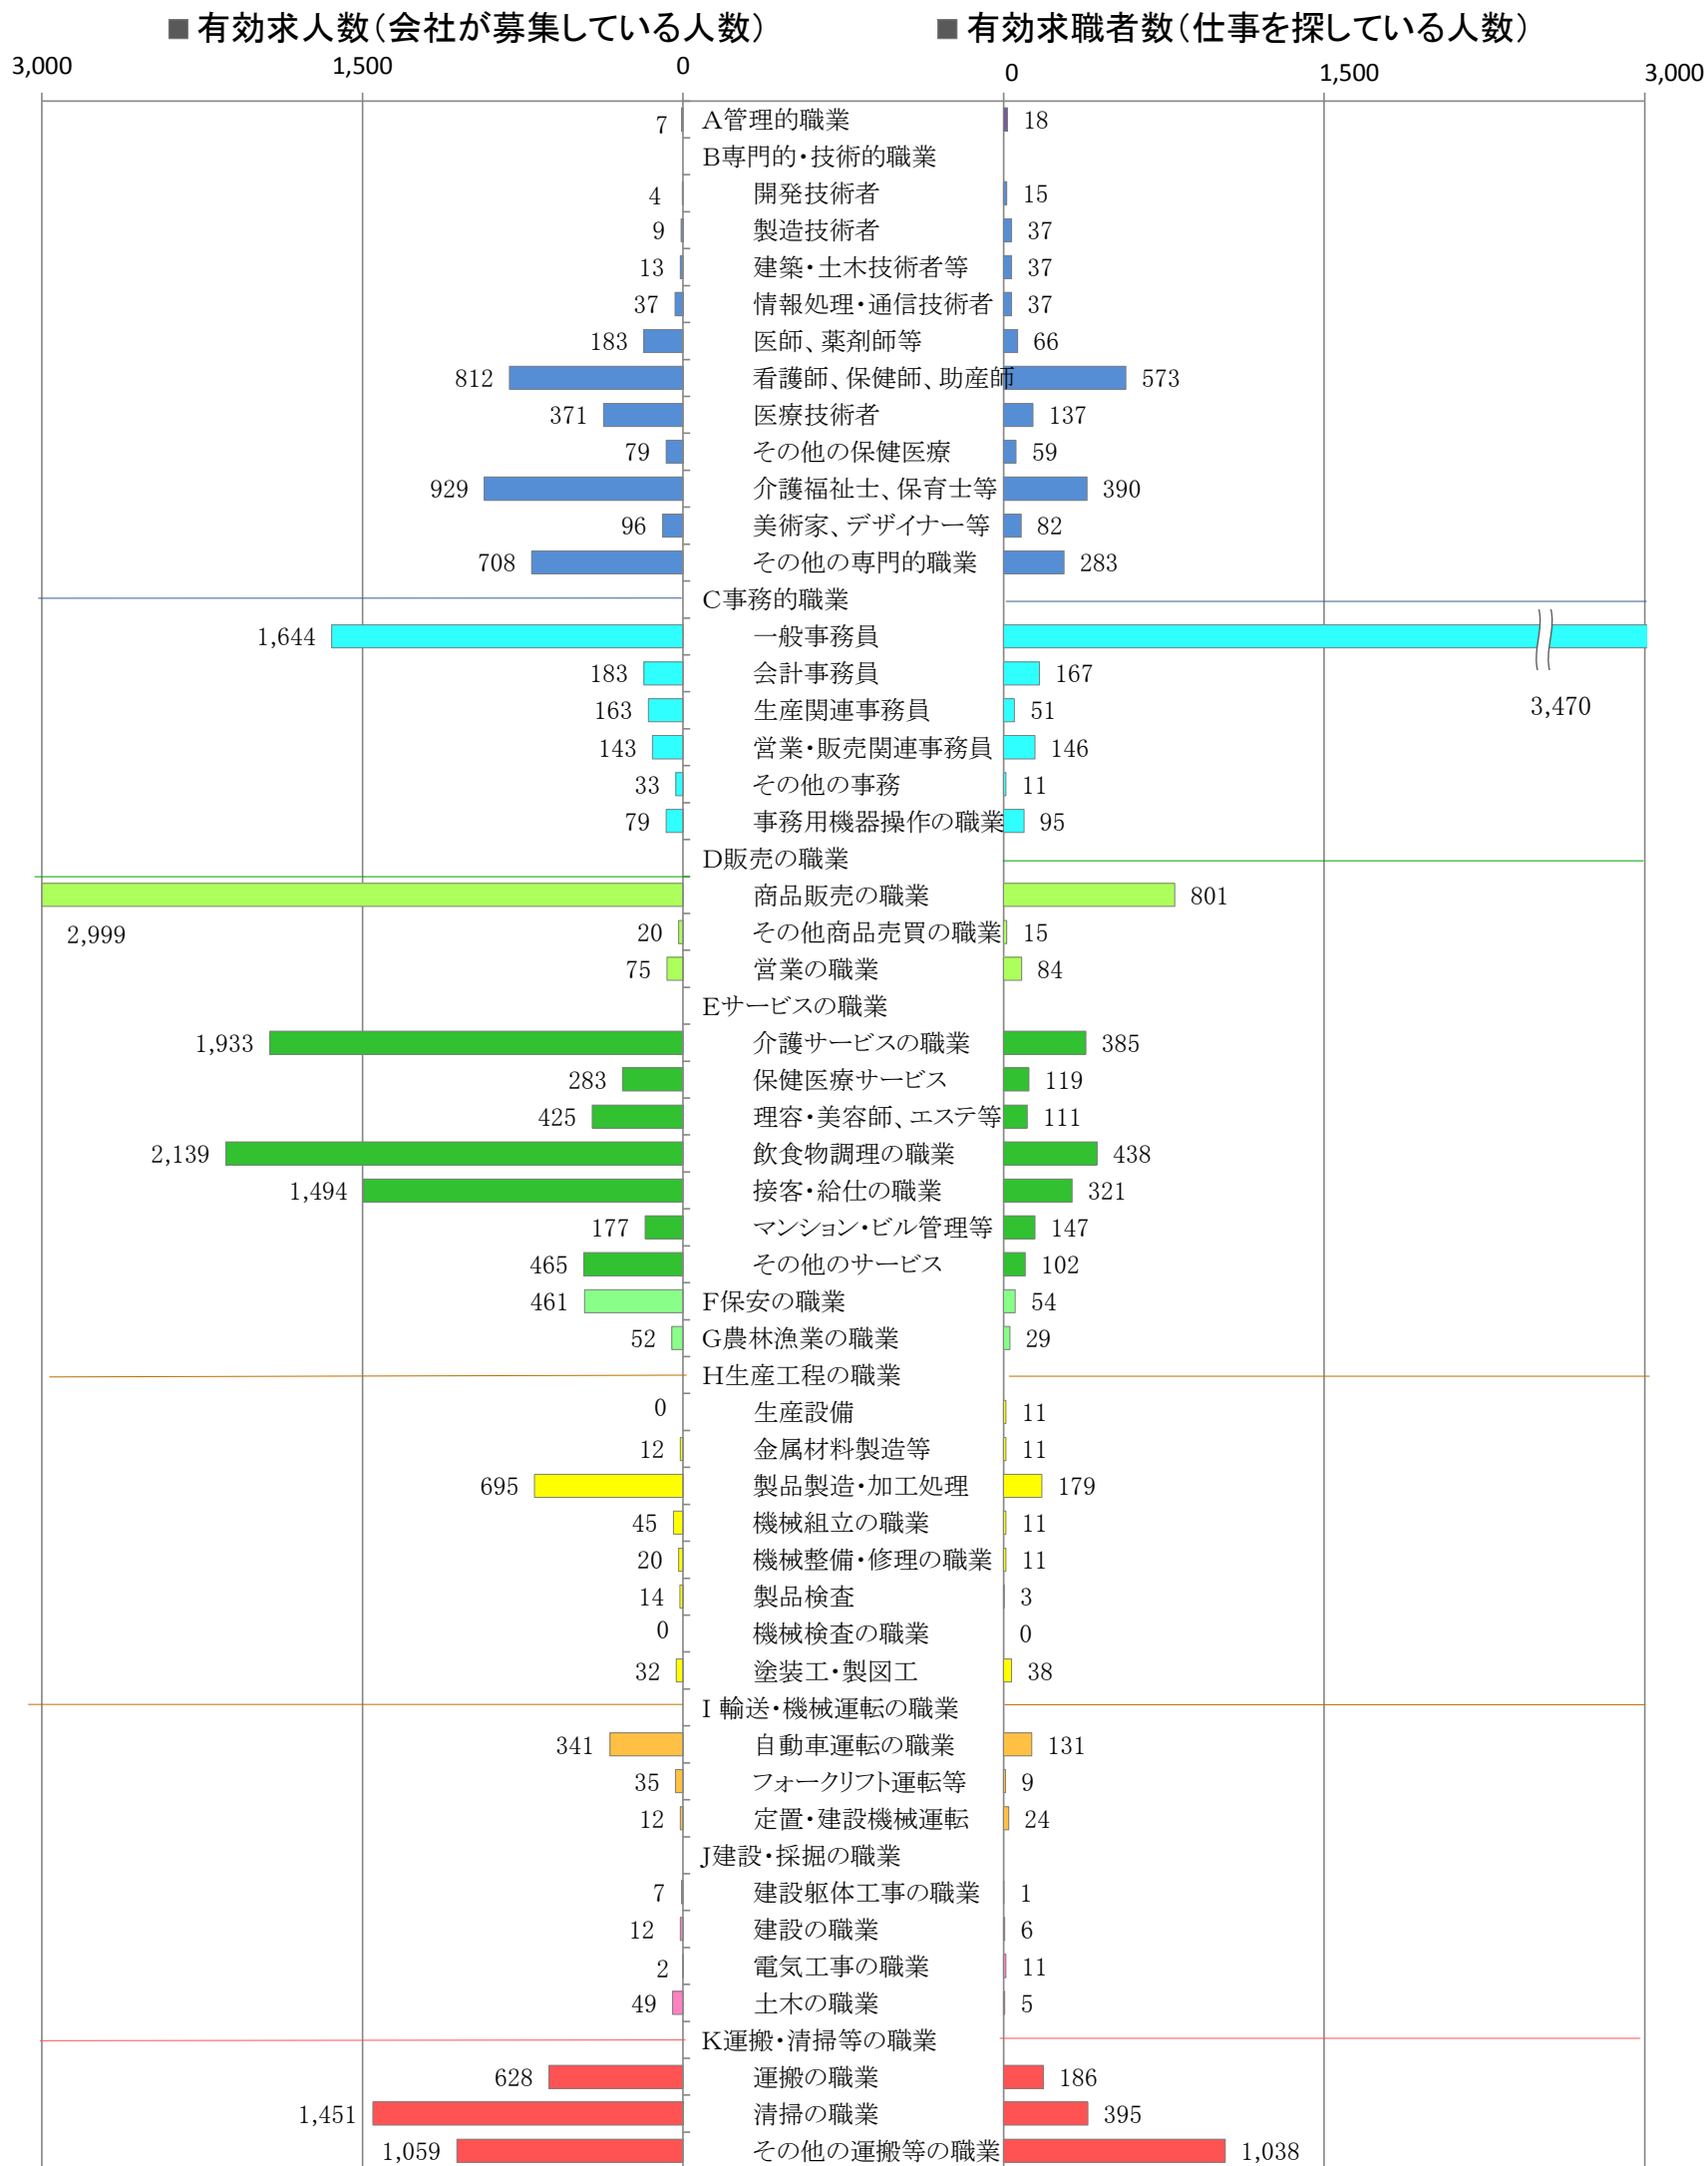

〈福岡地域：バランスシート〉
職業別：有効求人・求職状況(常用・パート)

平成29年7月

※1 ハローワーク福岡中央、福岡東、福岡南、福岡西の合計数