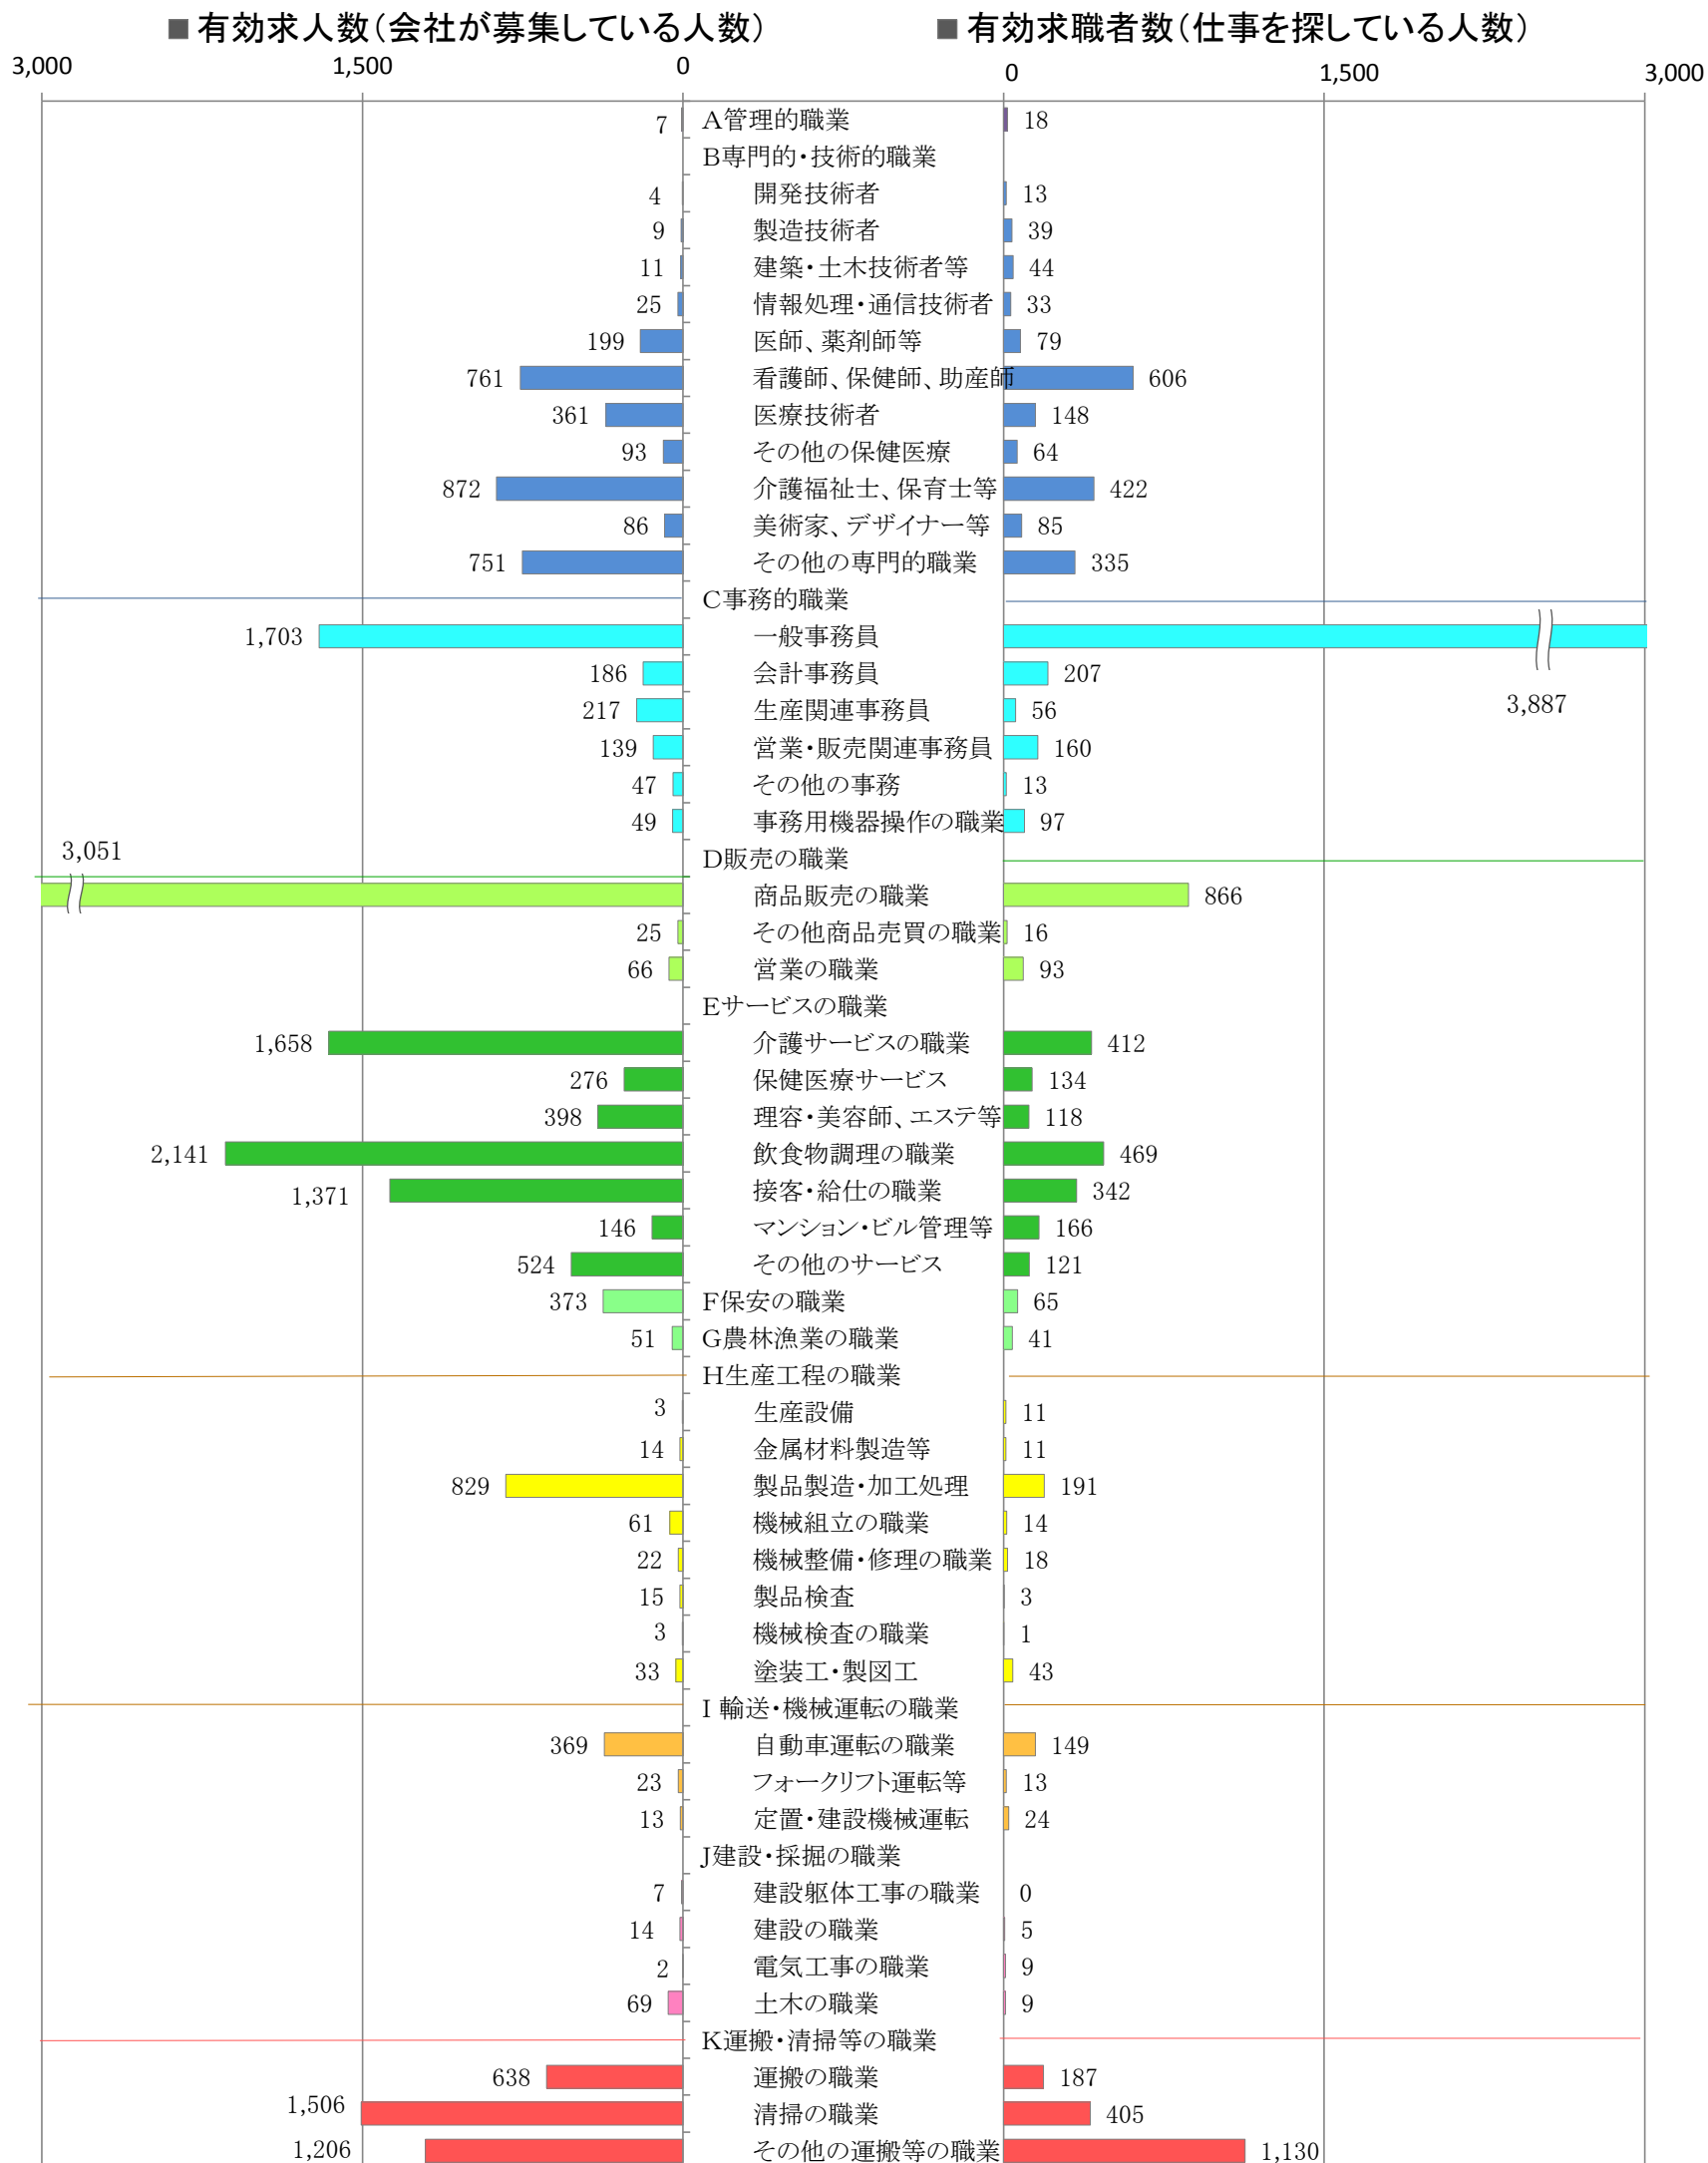

〈福岡地域：バランスシート〉
職業別：有効求人・求職状況（常用・パート）

平成29年6月

※1 ハローワーク福岡中央、福岡東、福岡南、福岡西の合計数