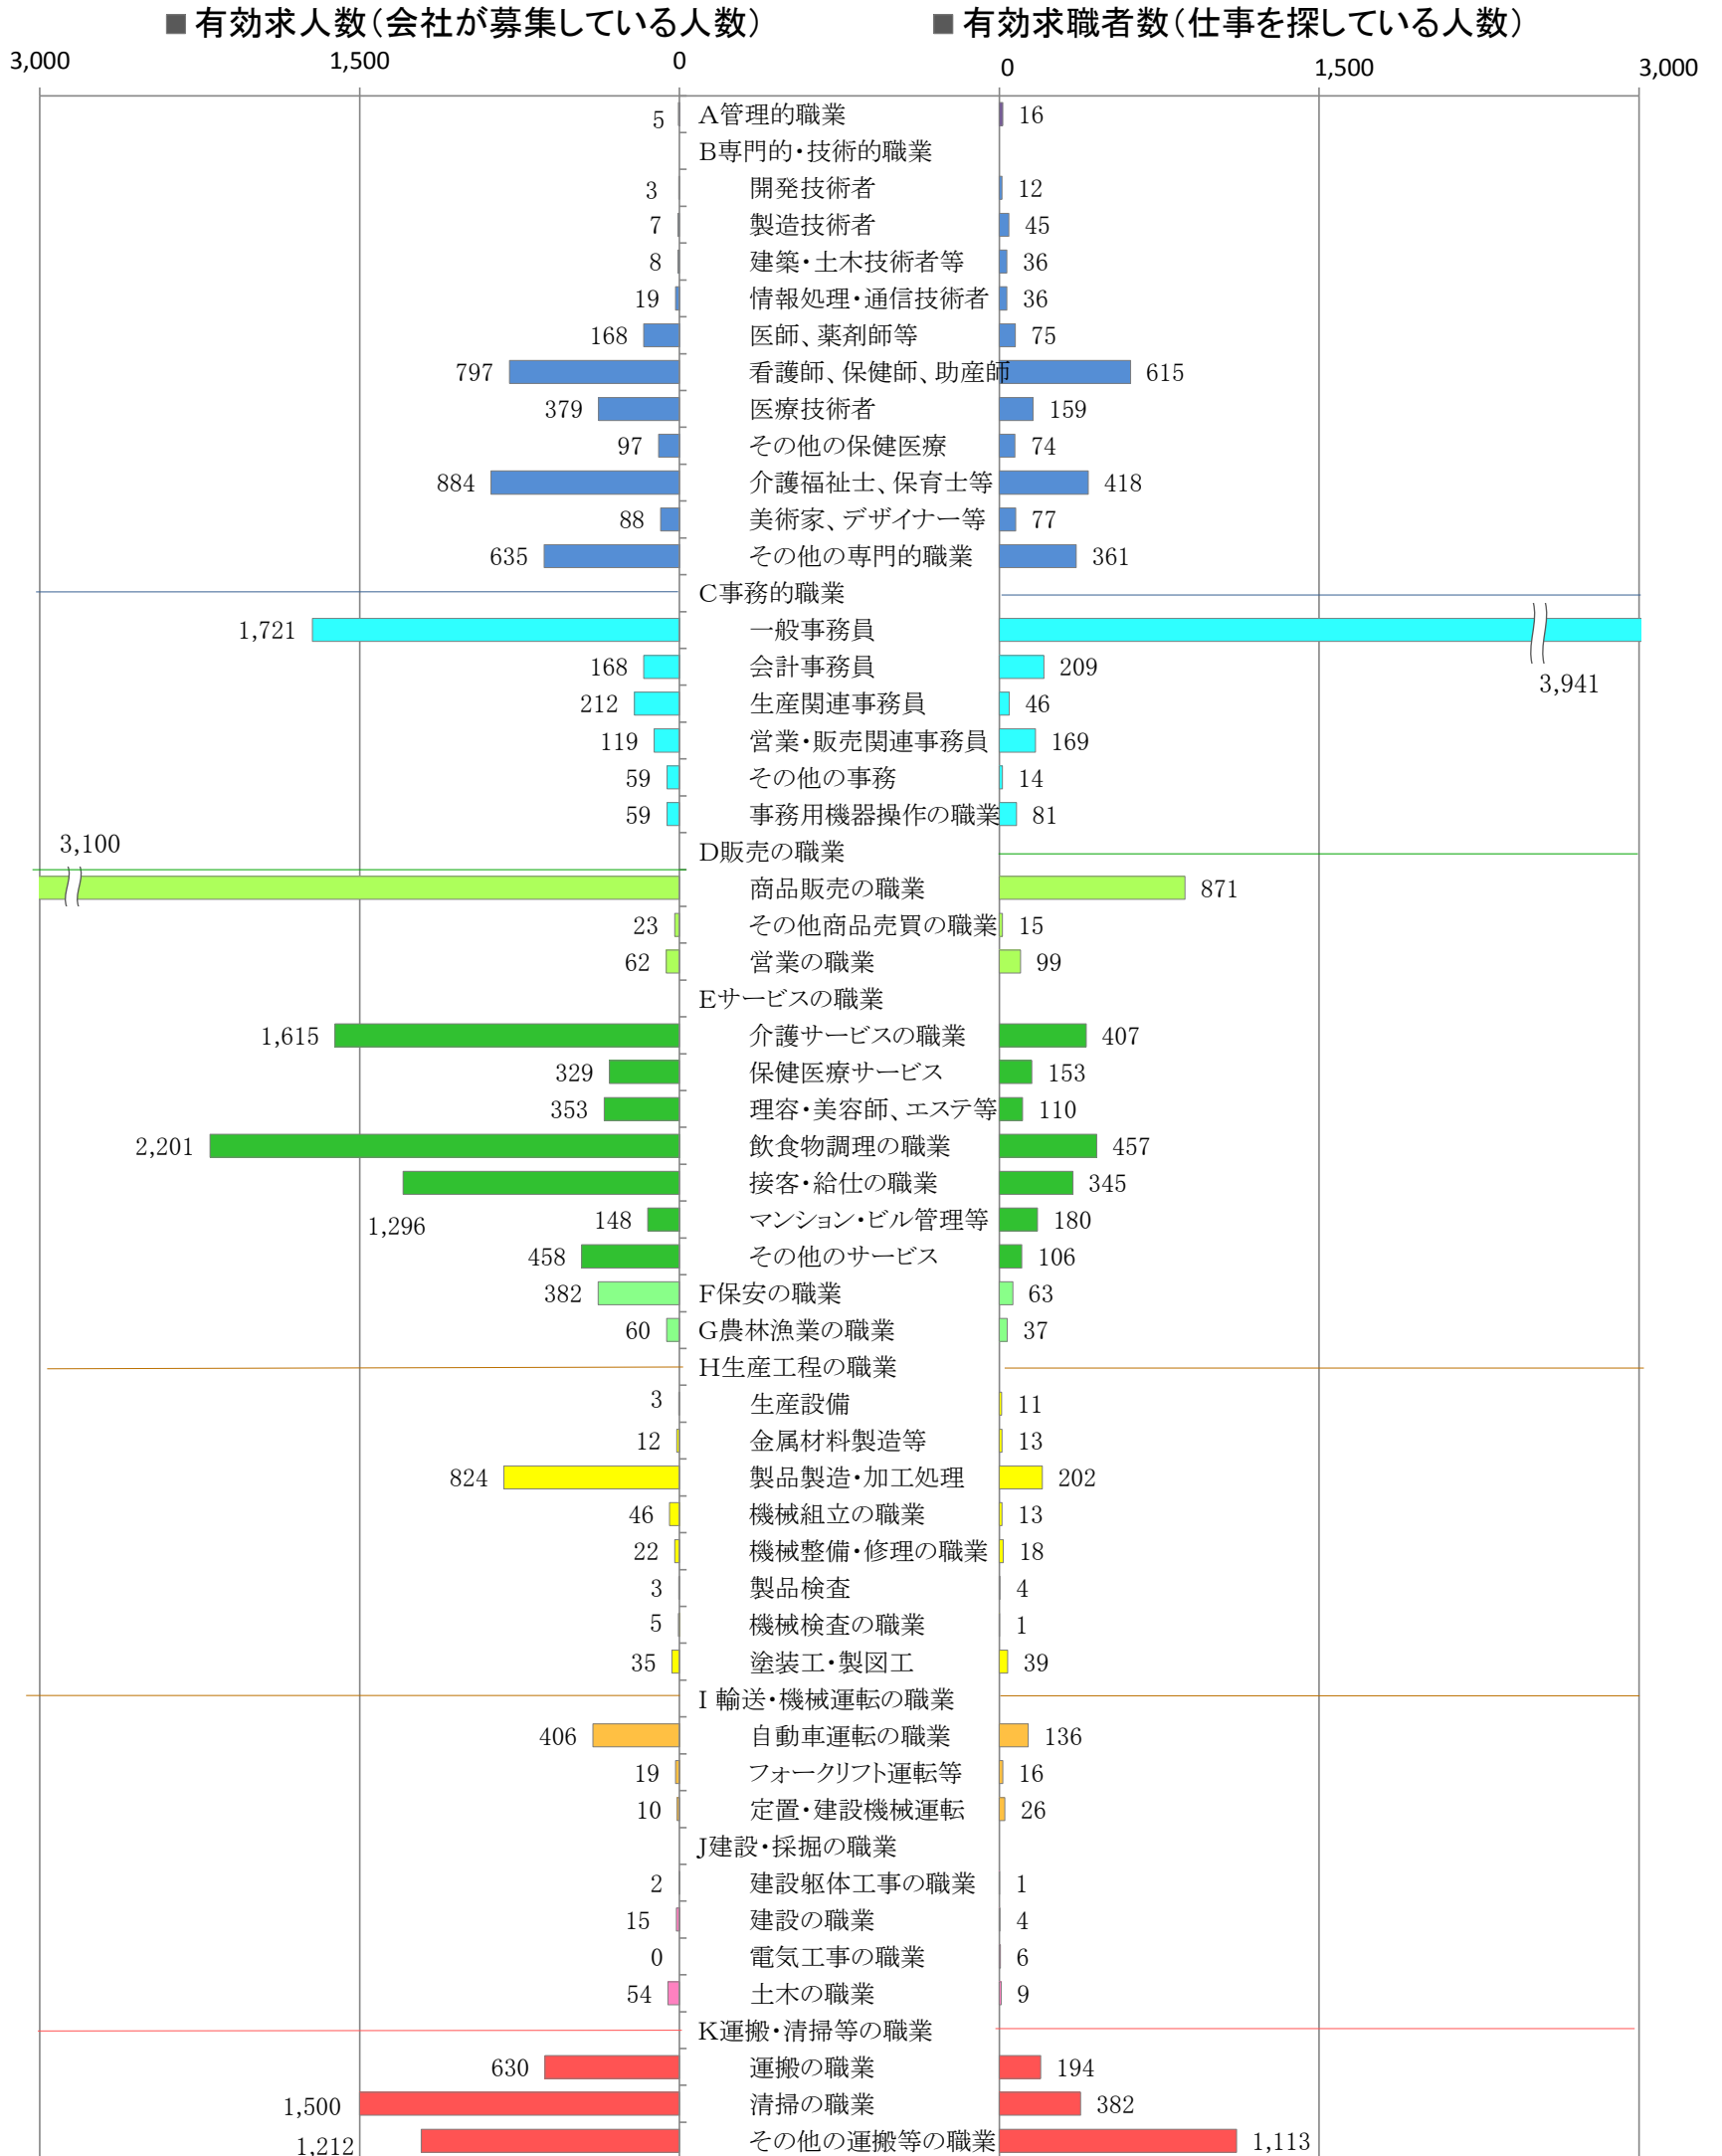

〈福岡地域：バランスシート〉  
職業別：有効求人・求職状況(常用・パート)

平成29年5月

※1 ハローワーク福岡中央、福岡東、福岡南、福岡西の合計数