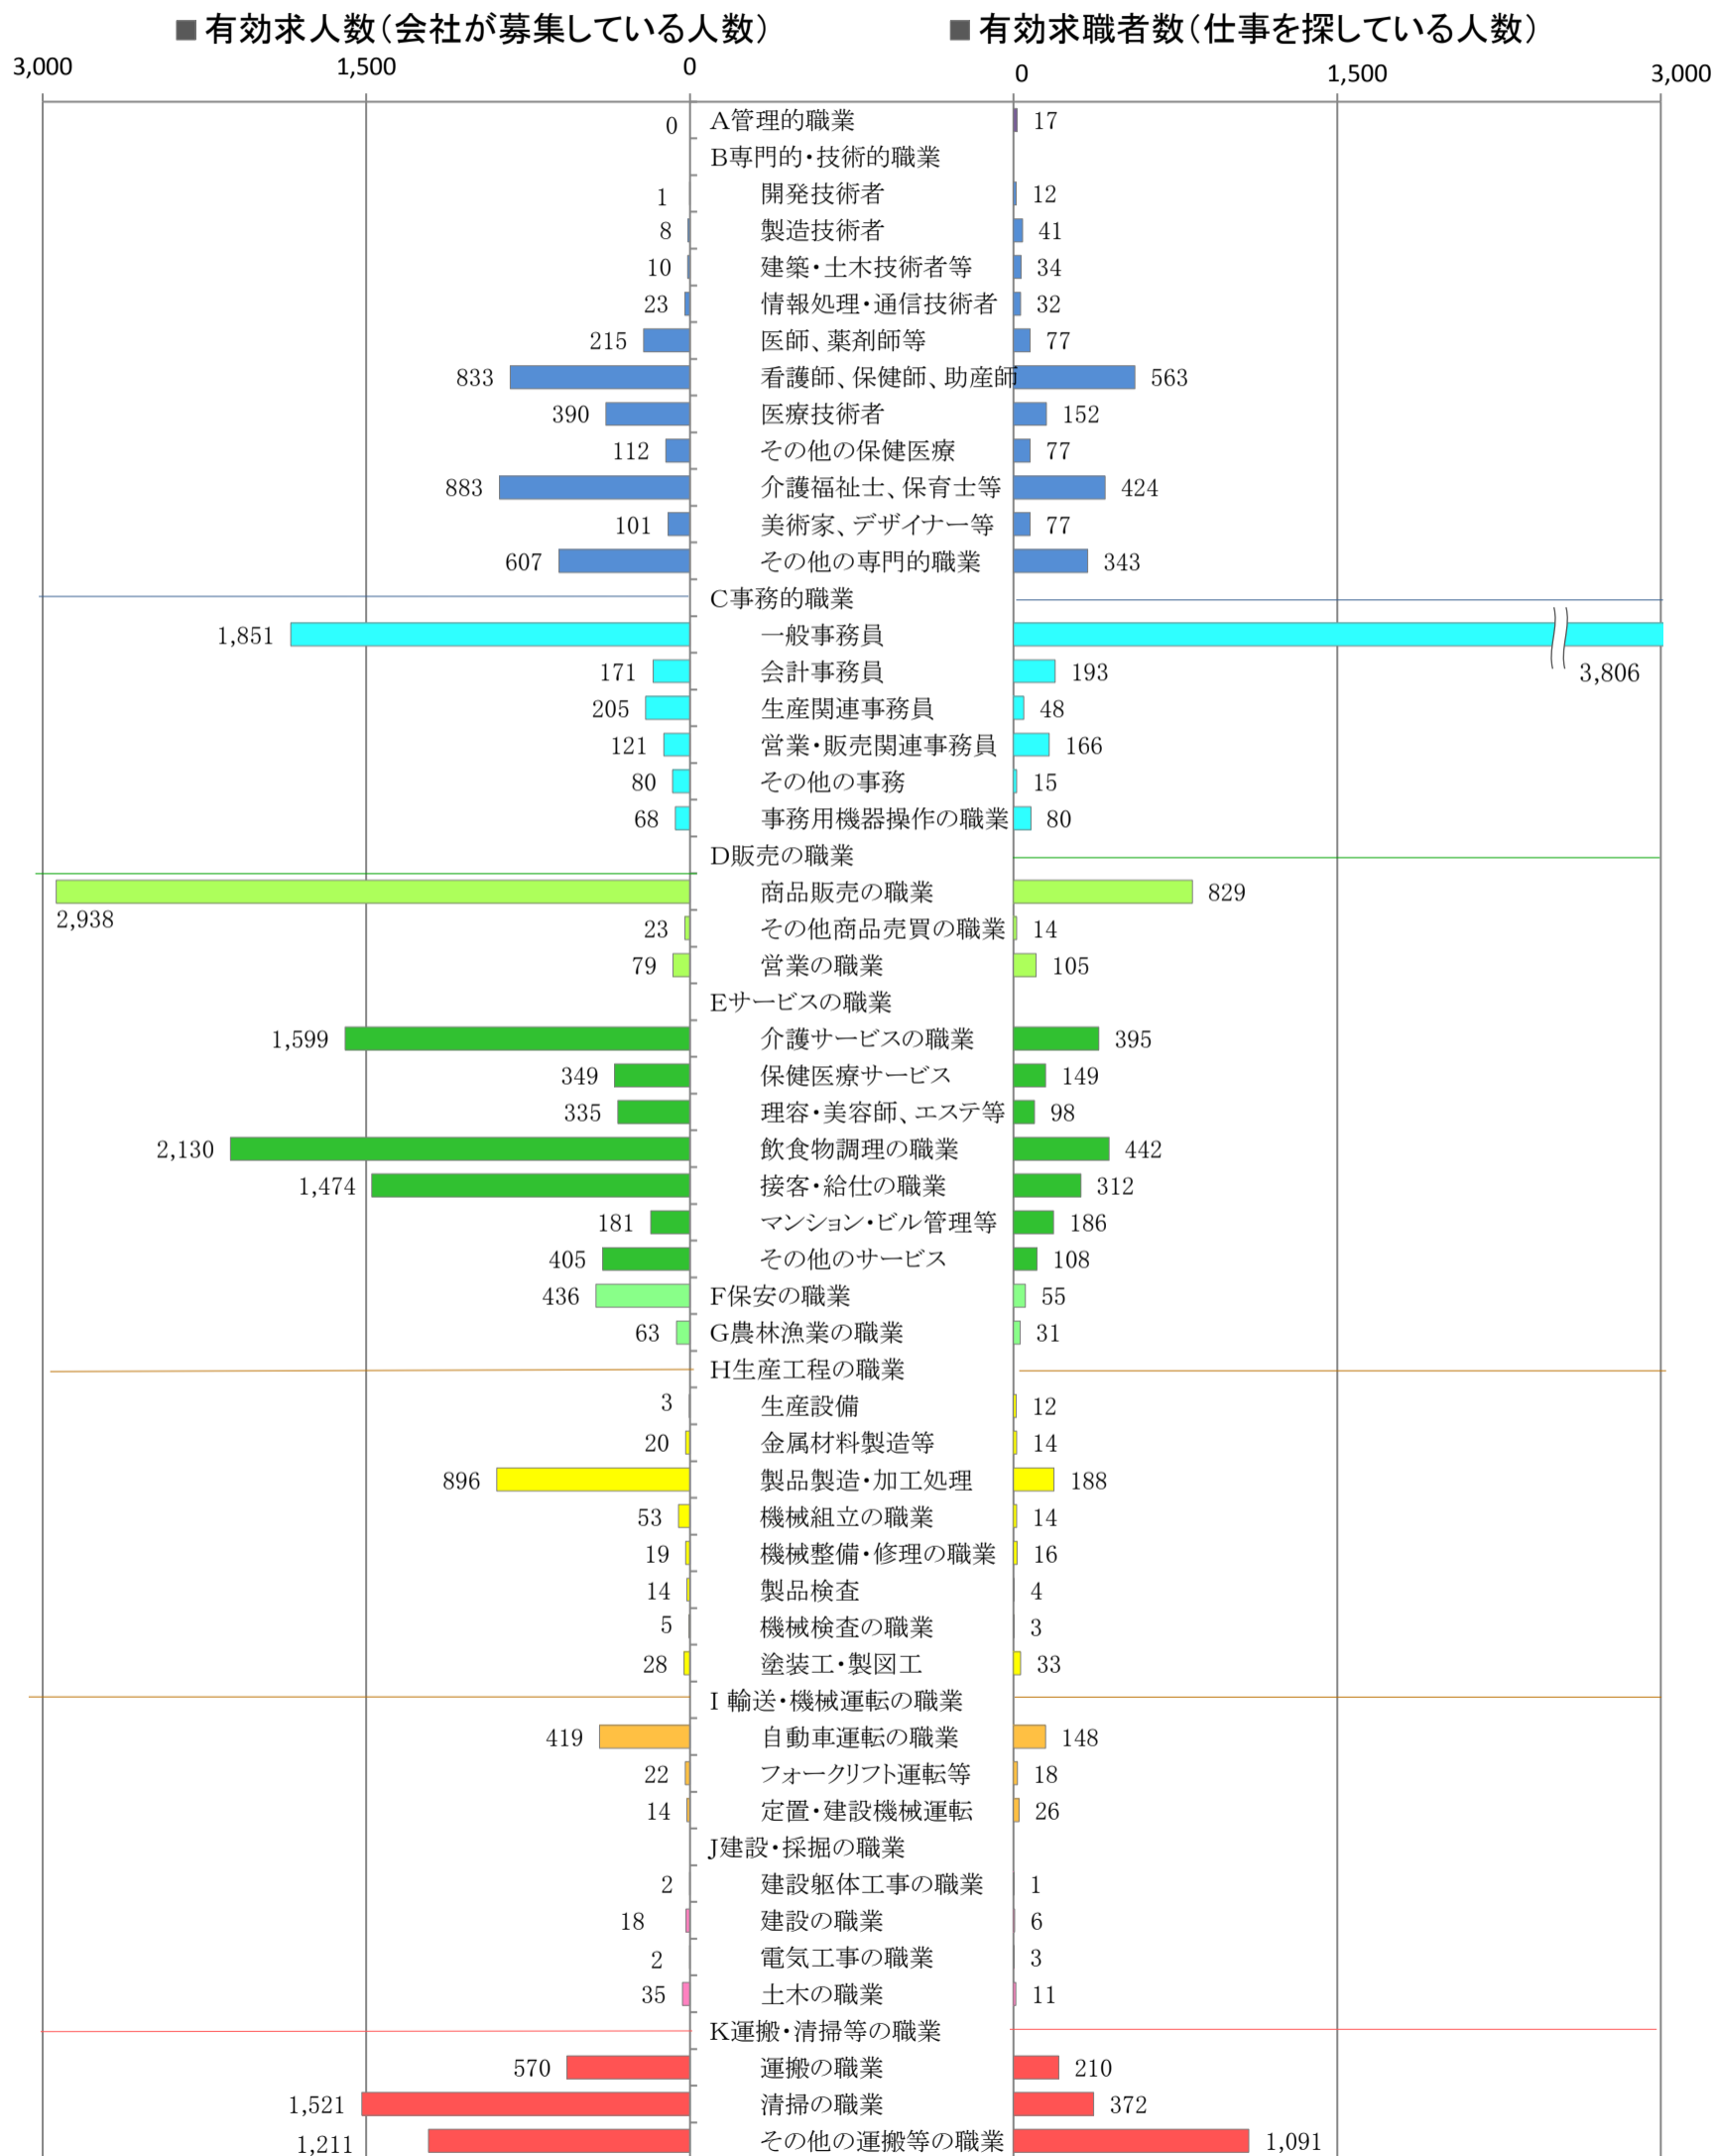

〈福岡地域：バランスシート〉
職業別：有効求人・求職状況(常用・パート)

平成29年4月

※1 ハローワーク福岡中央、福岡東、福岡南、福岡西の合計数