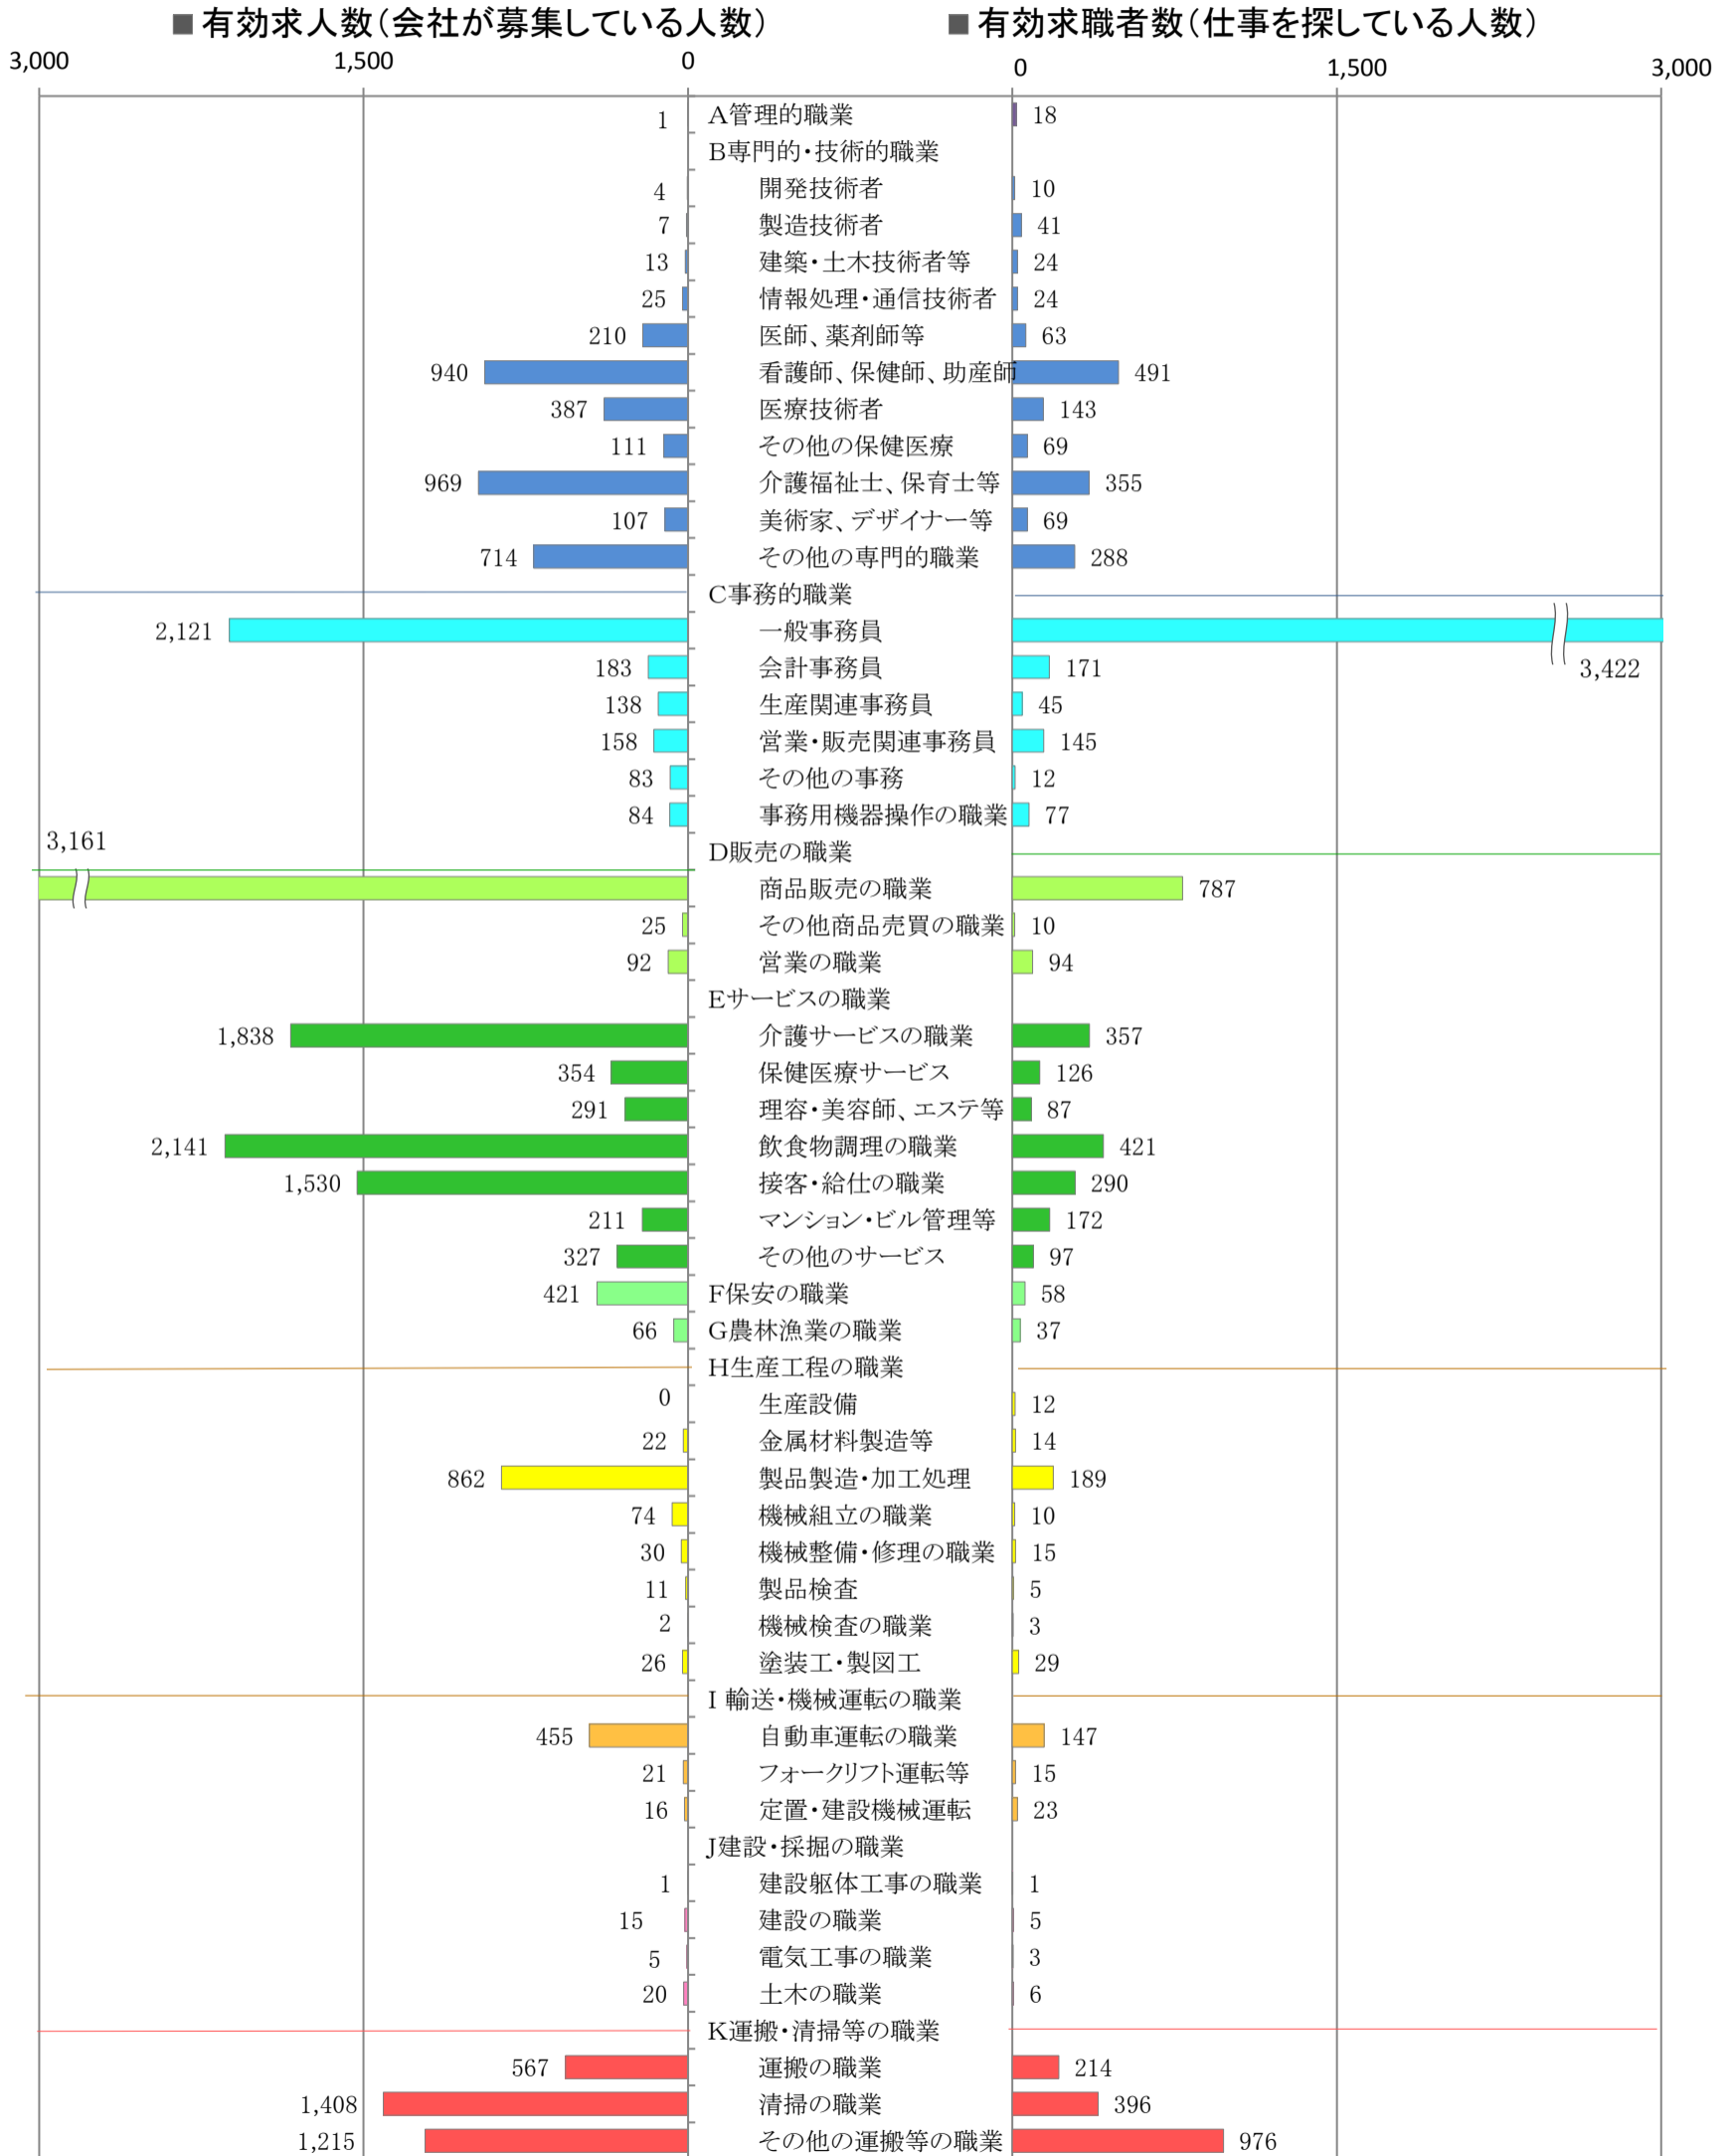

〈福岡地域：バランスシート〉

平成29年3月

職業別：有効求人・求職状況(常用・パート)

※1 ハローワーク福岡中央、福岡東、福岡南、福岡西の合計数