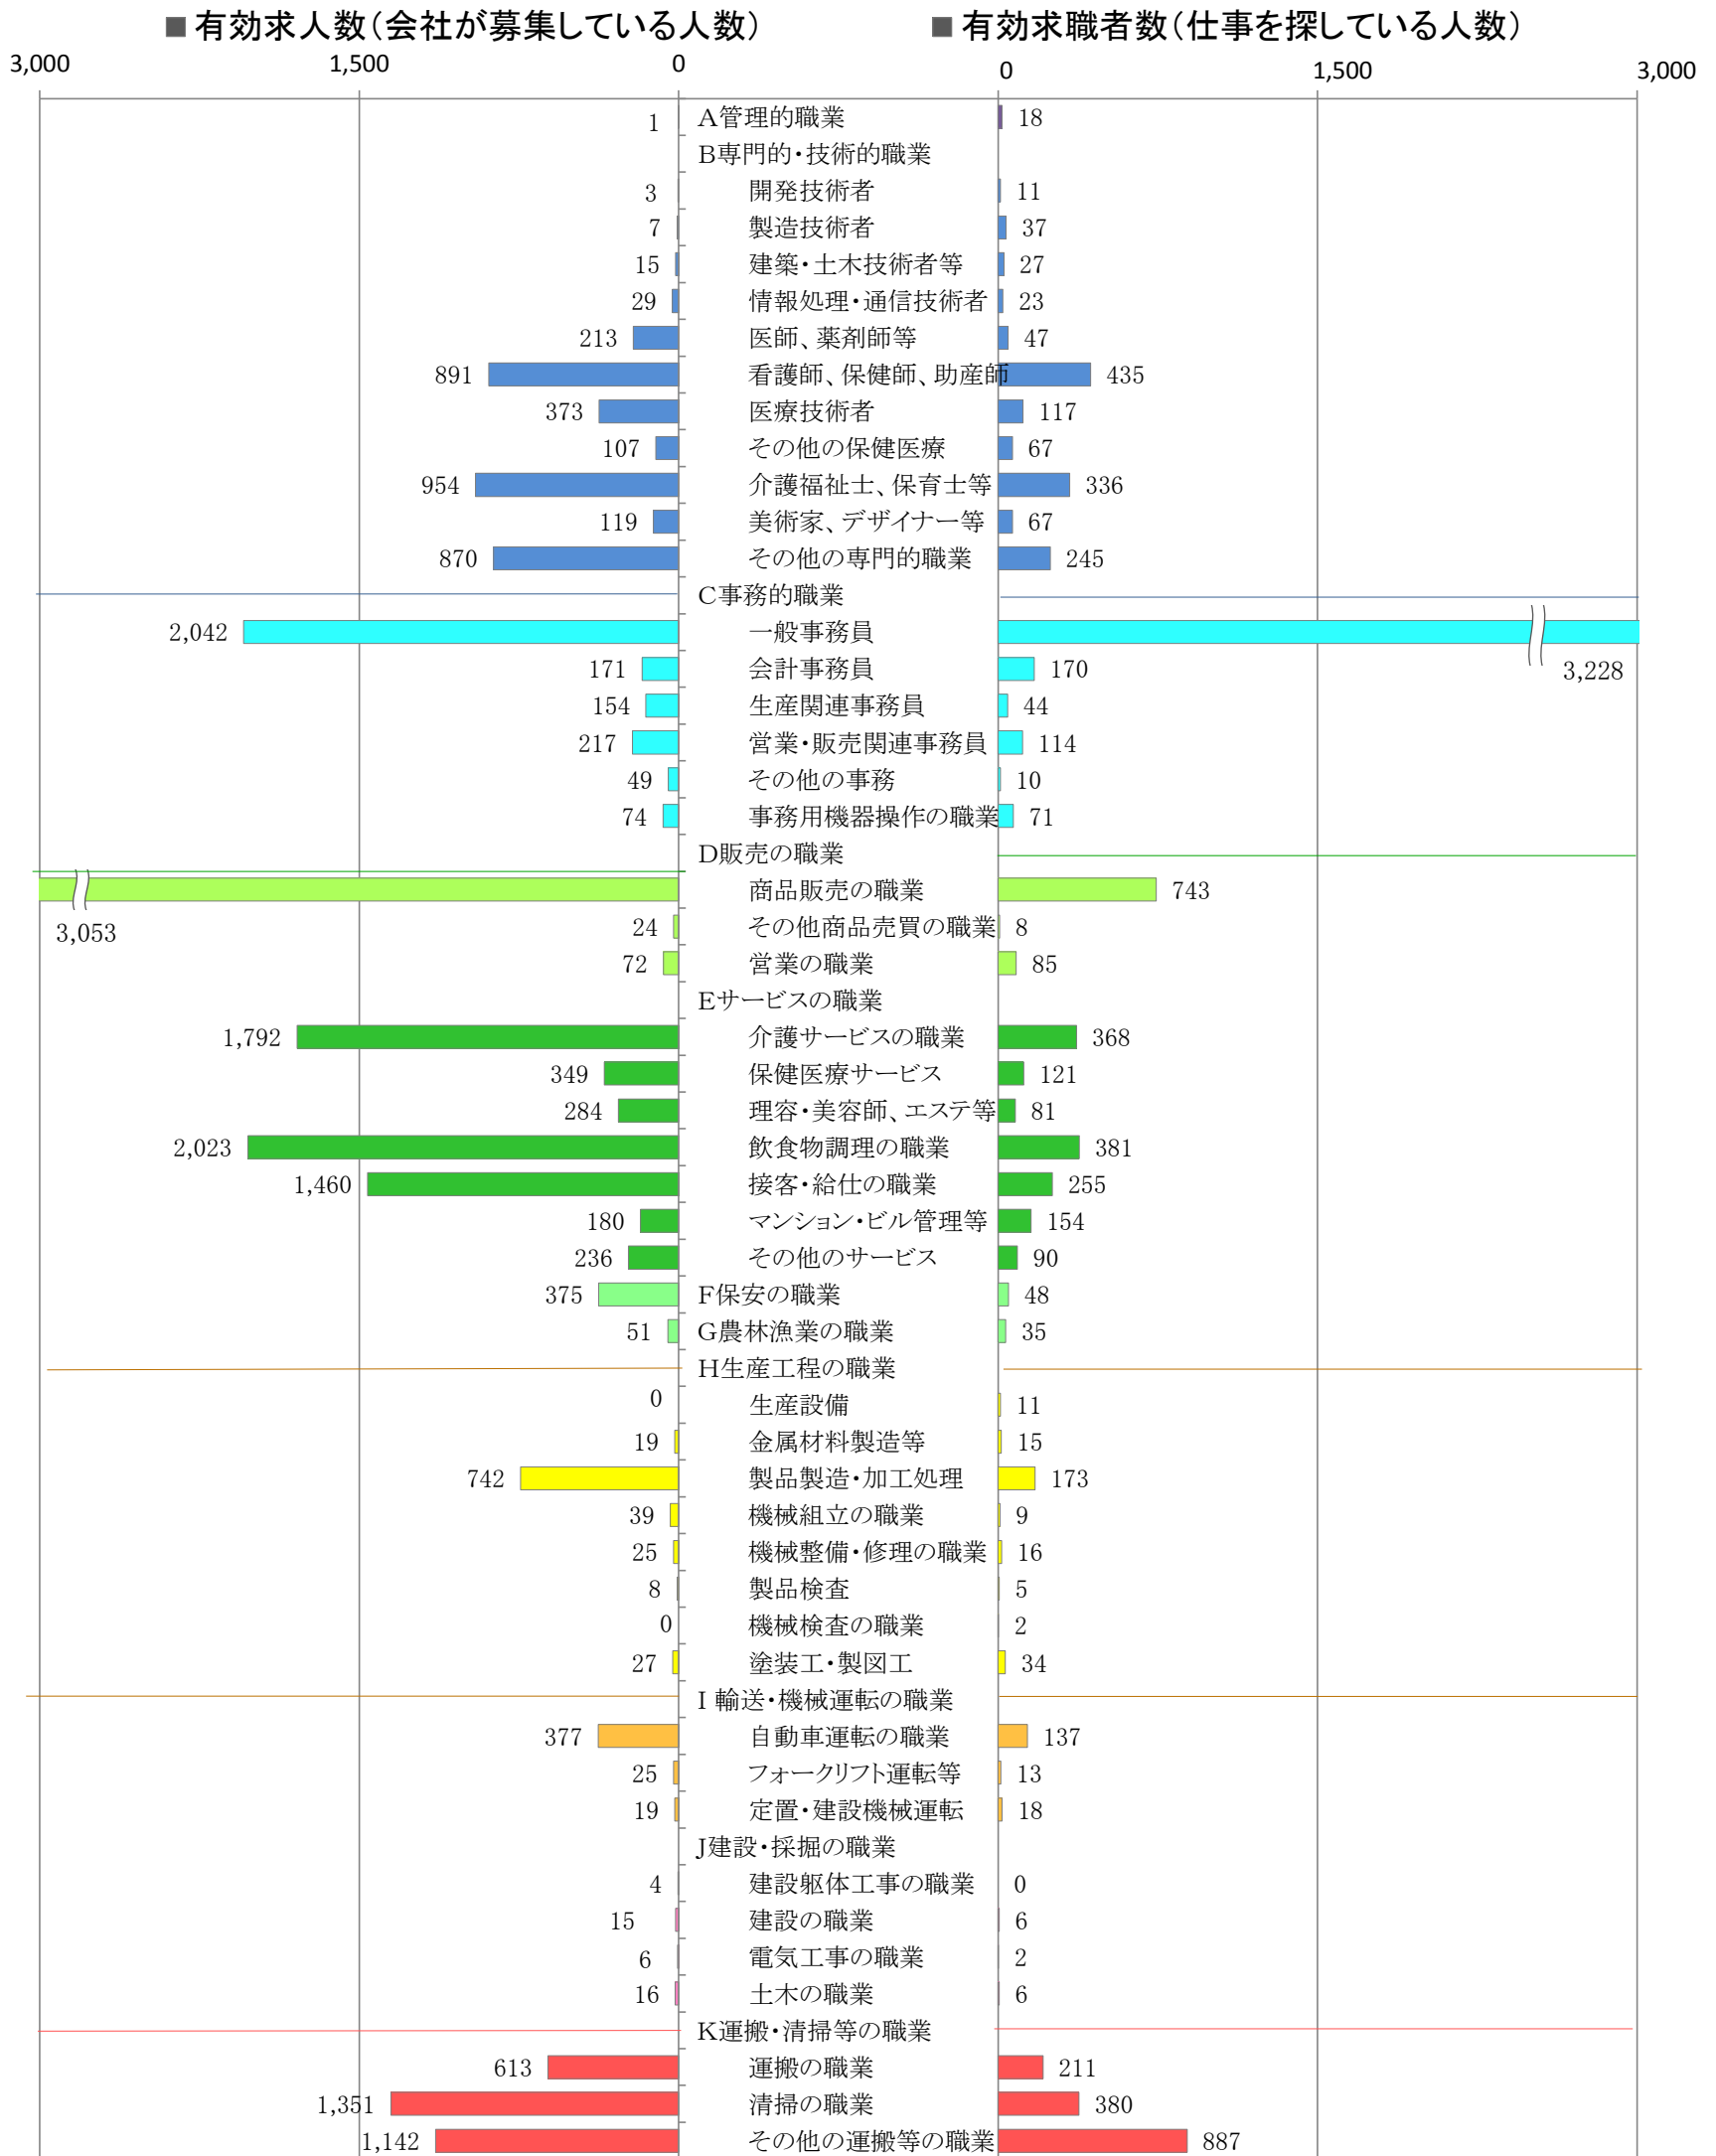

〈福岡地域：バランスシート〉
職業別：有効求人・求職状況(常用・パート)

平成29年2月

※ ハローワーク福岡中央、福岡東、福岡南、福岡西の合計数