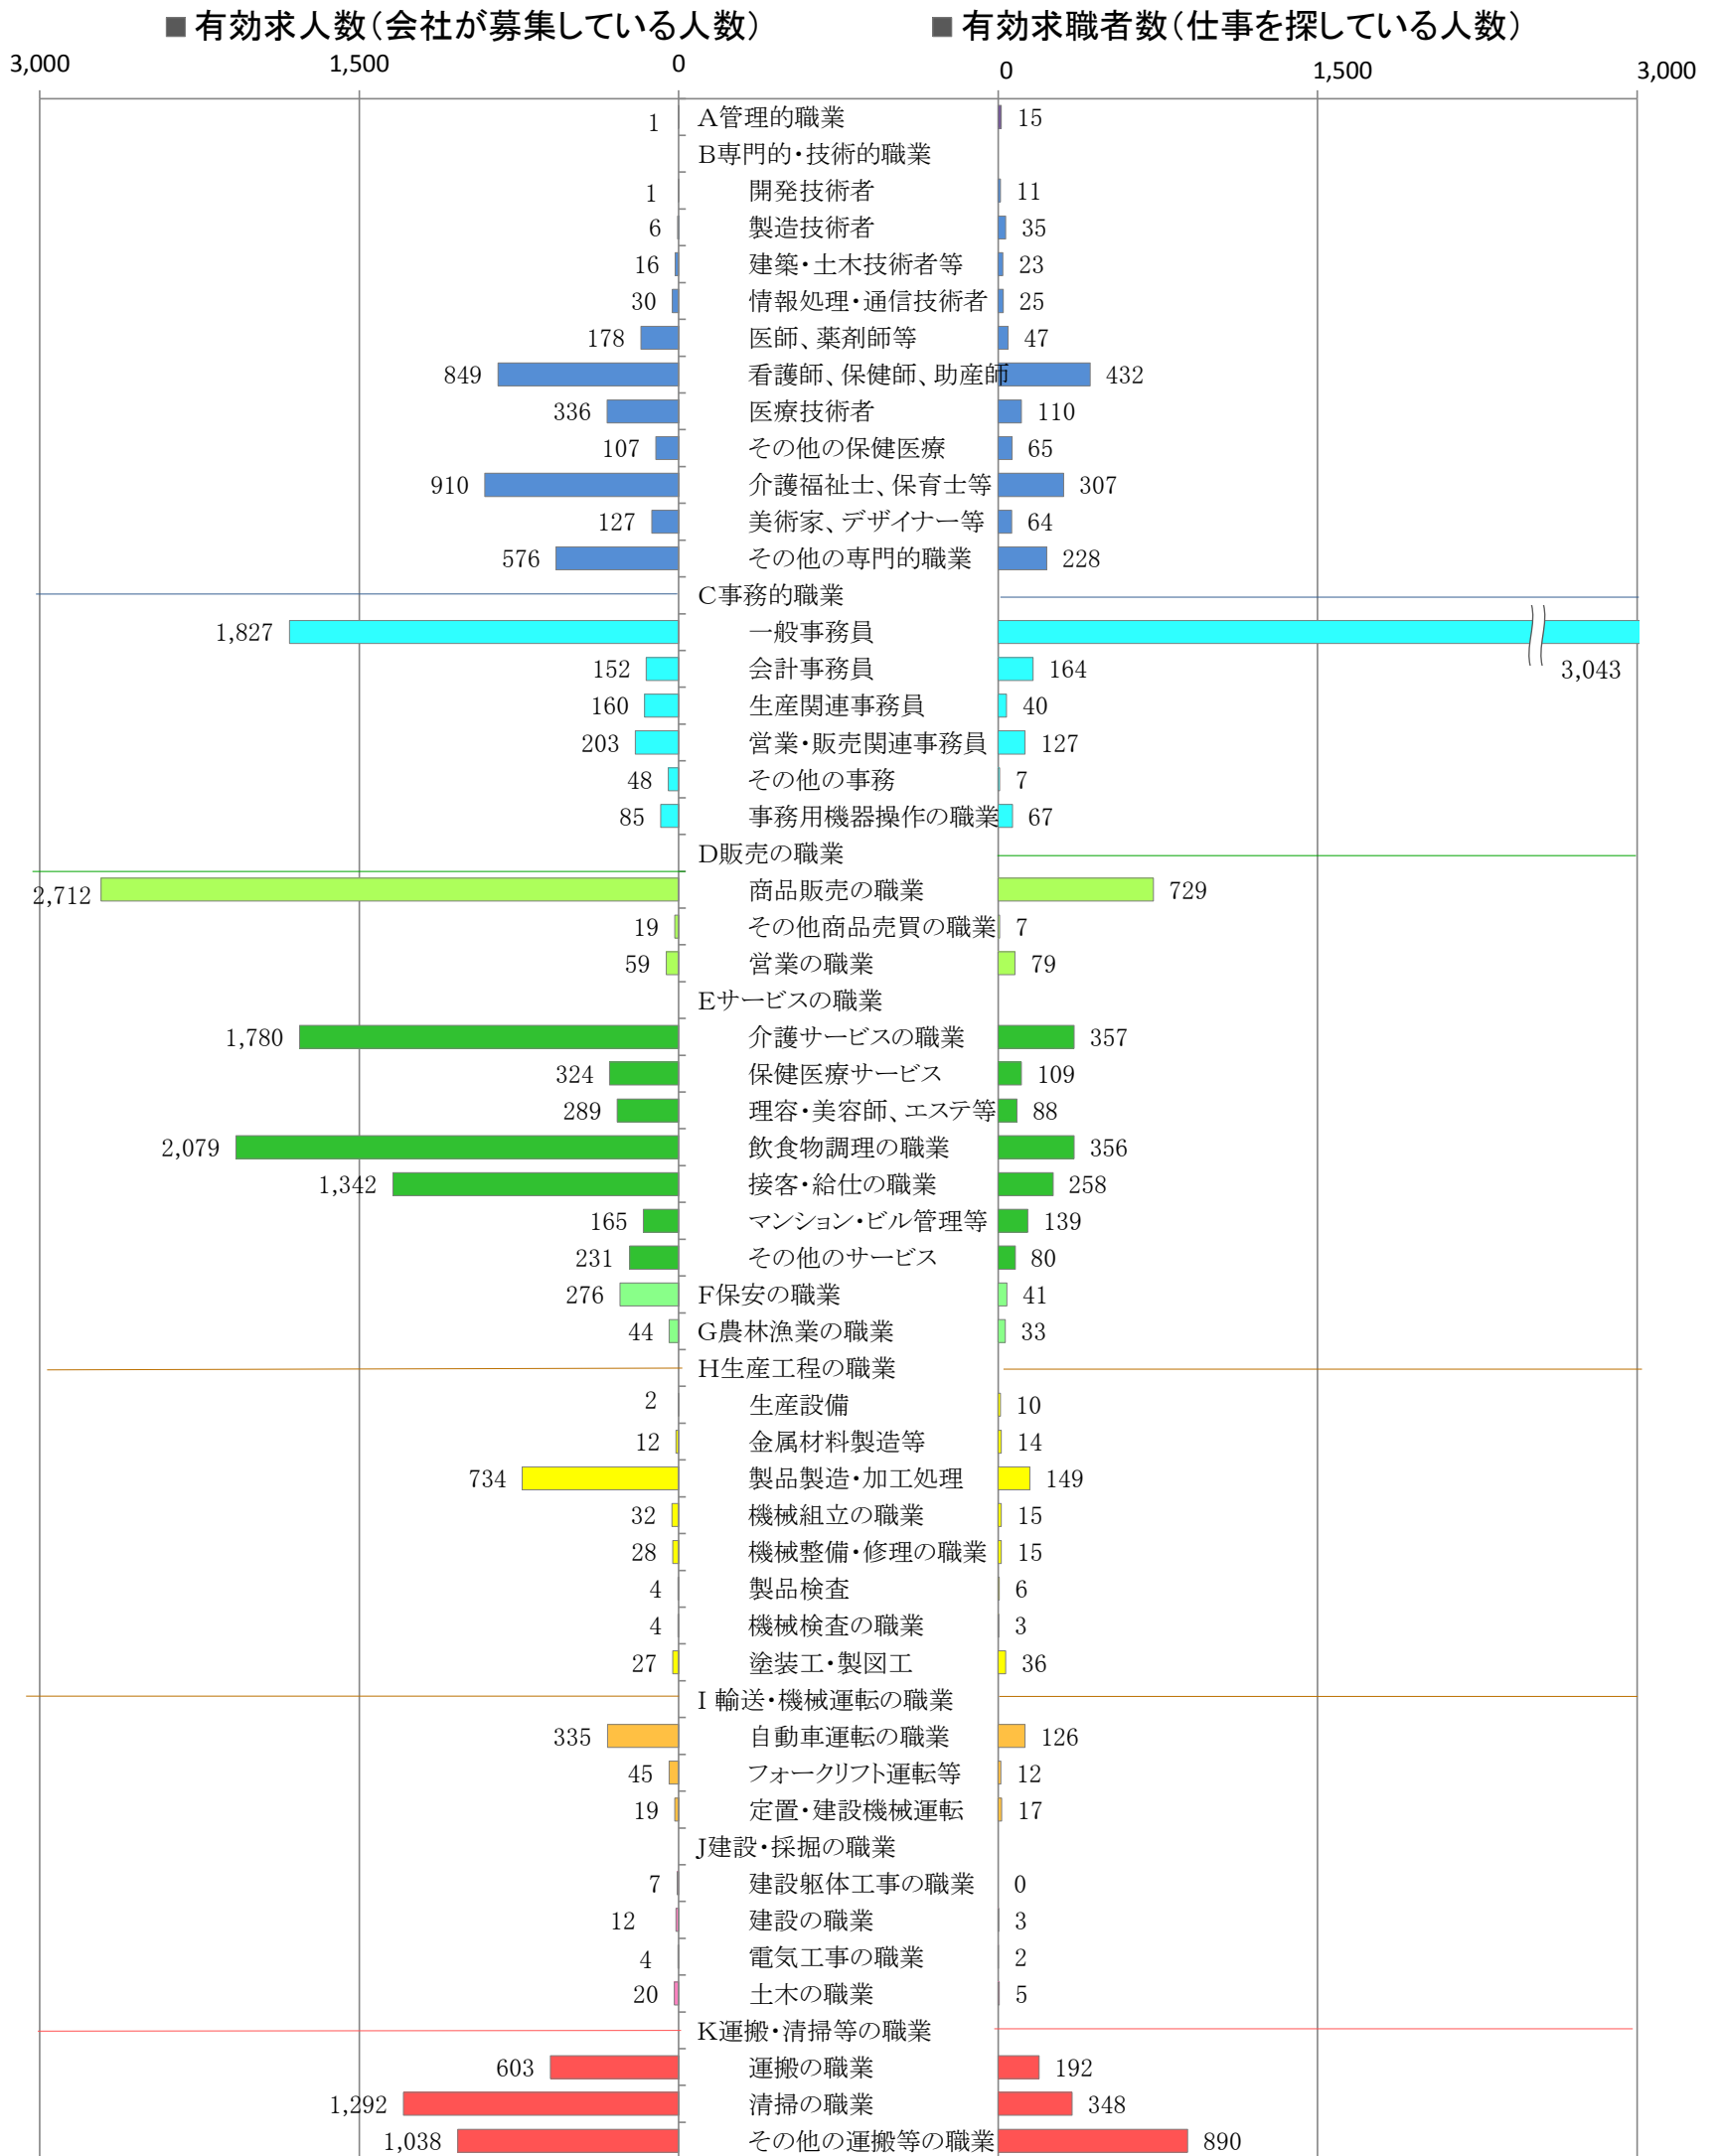

〈福岡地域：バランスシート〉  
職業別：有効求人・求職状況(常用・パート)

平成29年1月

※ ハローワーク福岡中央、福岡東、福岡南、福岡西の合計数