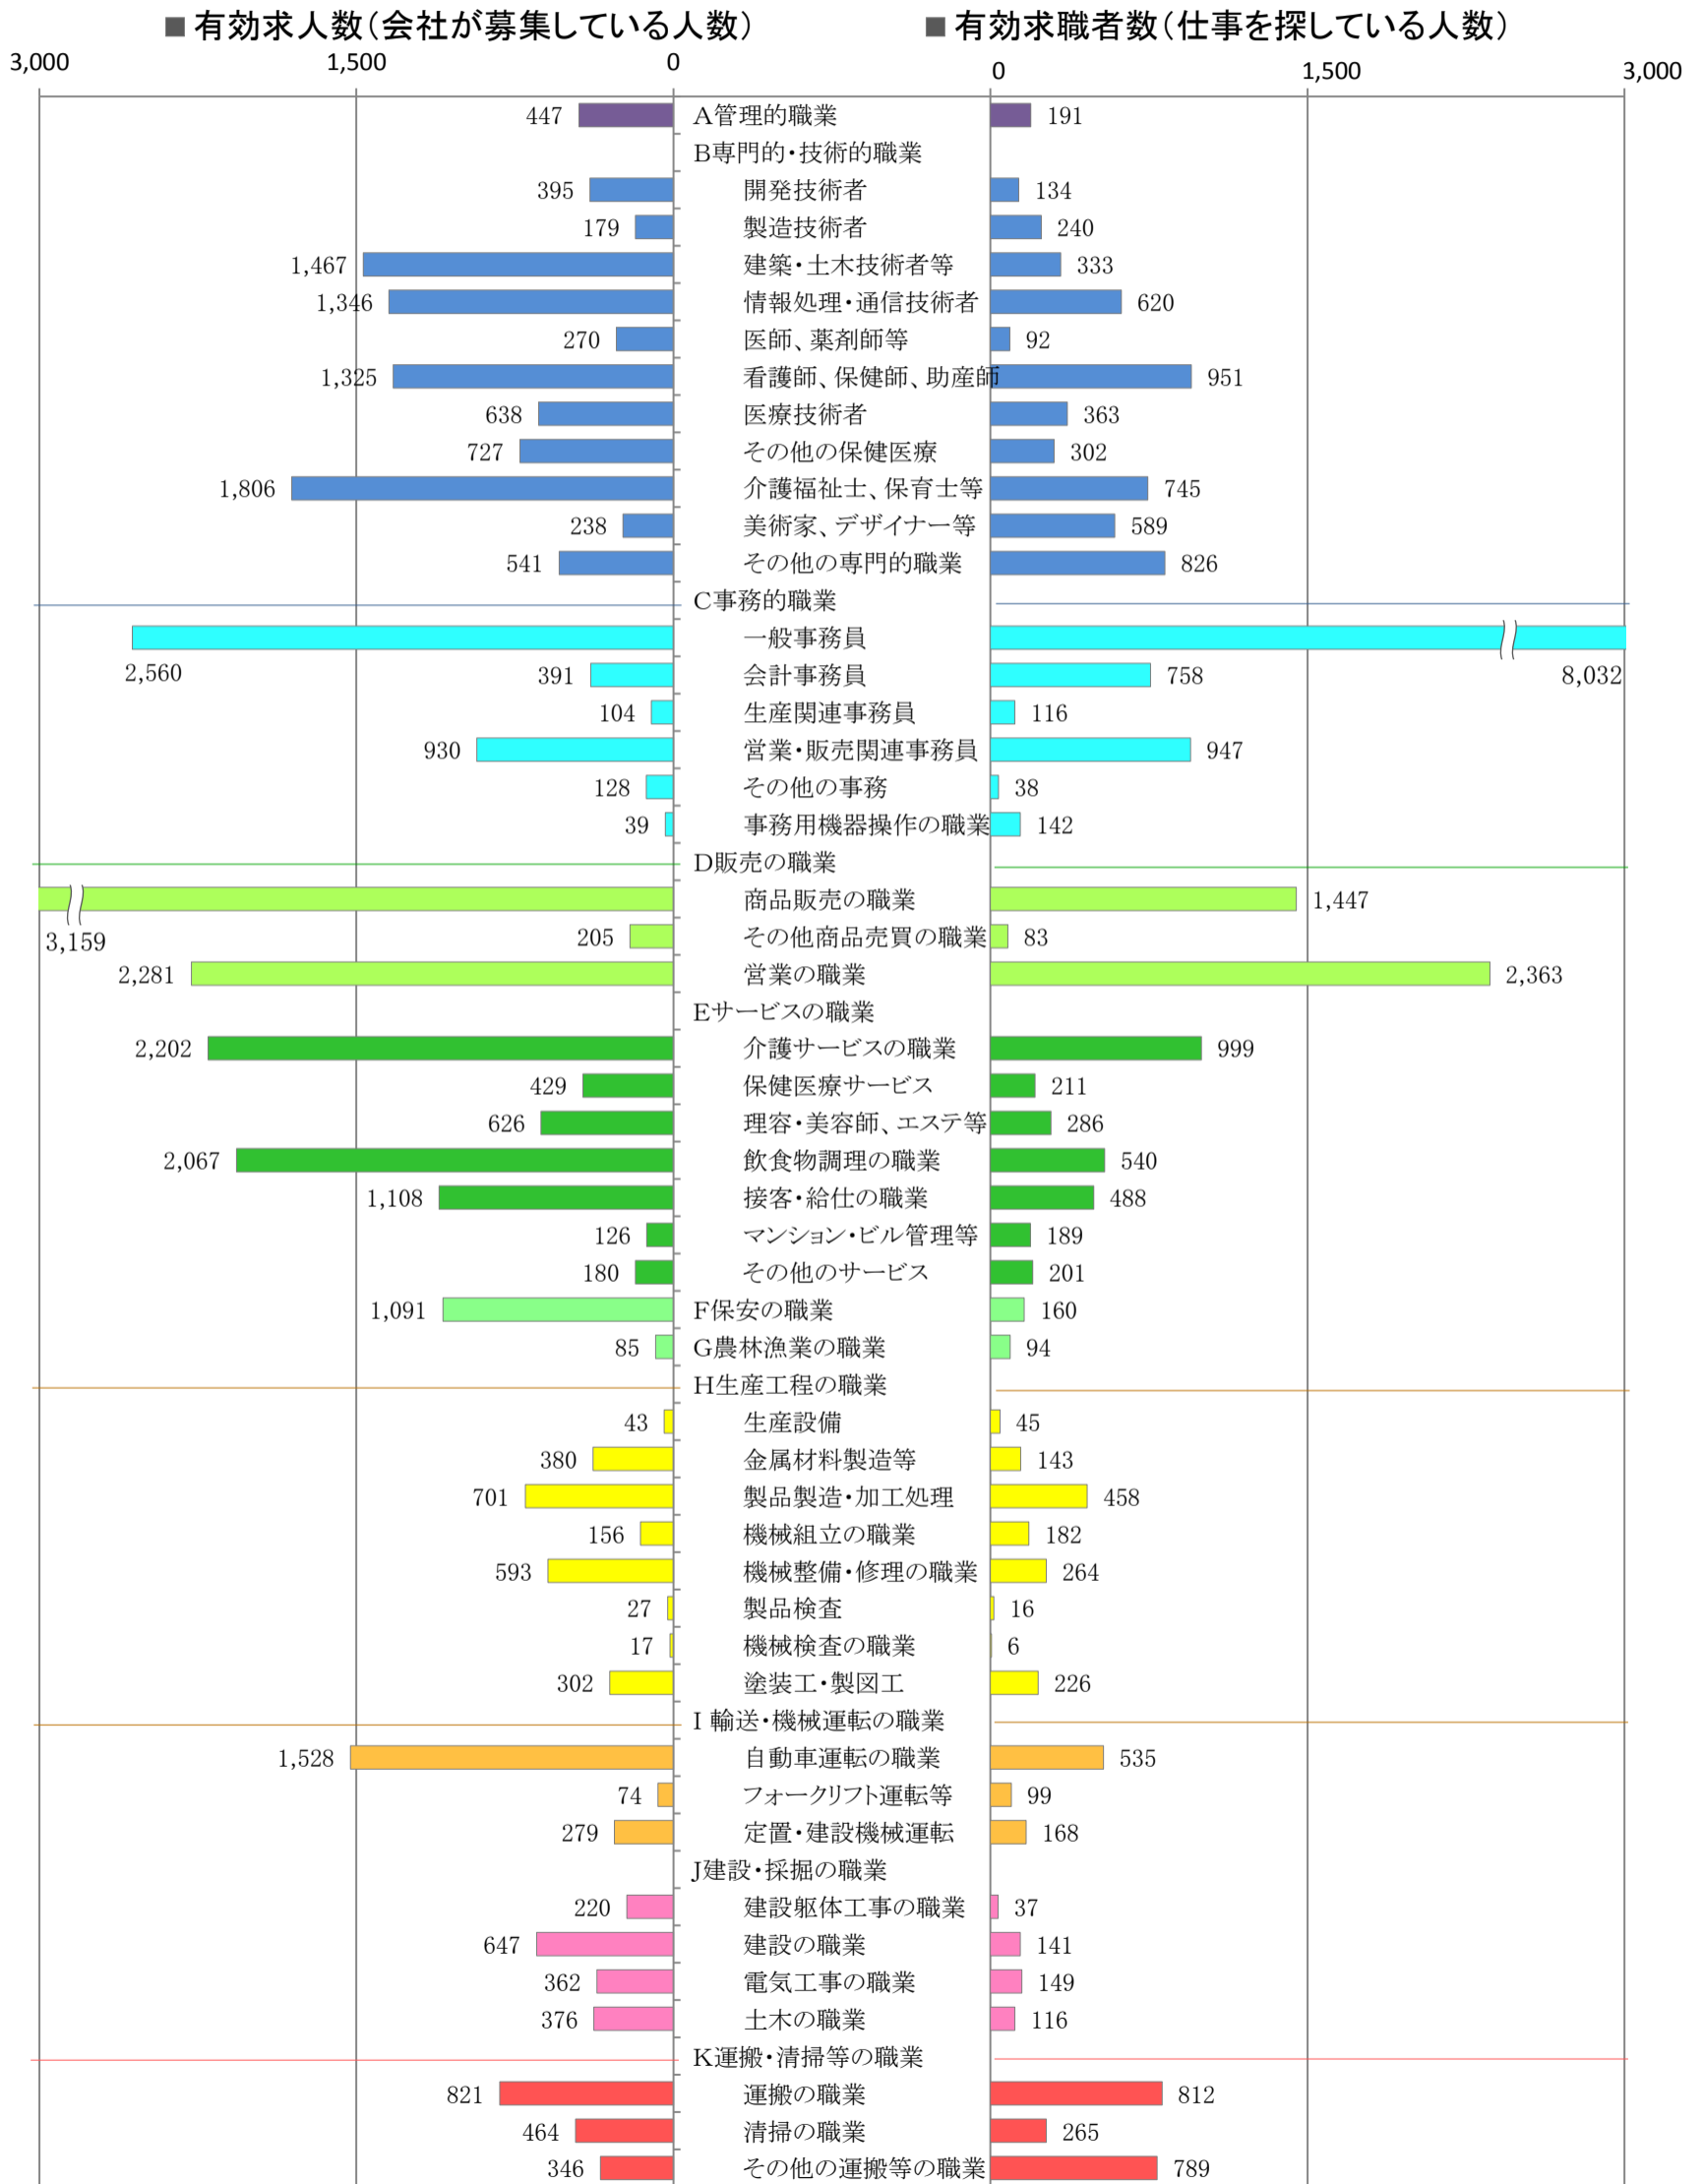

〈福岡地域：バランスシート〉

職業別：有効求人・求職状況(常用・フルタイム)

※ ハローワーク福岡中央、福岡東、福岡南、福岡西の合計数

※ 具体的な職業は裏面を参照願います。

具体的な職業(抜粋)

職 種	具 体 的 職 業 (抜粋)
A 管理的職業	会社役員、法人・団体役員、部課長等の管理職員など
B 専門的・技術的職業	
開発技術者	飲食物品、電気・電子・電気通信機器、機械、自動車、船舶、金属製錬、化学品等の製品開発、技術開発・改良などを行うもの
製造技術者	製造工程の設計・改造、生産設備の開発・設計、生産準備、工程管理、品質管理、技術指導などを行うもの
建築・土木技術者等	建築設計士、建築工事現場監督、施工管理技術者、造園設計技術者、土木工事現場監督、建築士、測量士など
情報処理・通信技術者	システムコンサルタント、システムアナリスト、プログラマー、システム管理者、ネットワーク技術者など
医師、薬剤師等	医師、歯科医師、獣医師、薬剤師
看護師、保健師、助産師	保健師、助産師、看護師、准看護師
医療技術者	診療放射線技師、臨床工学技士、臨床検査技師、理学療法士、作業療法士、視能訓練士、言語聴覚士、歯科衛生士、歯科技工士
その他の保健医療	栄養士、あん摩マッサージ指圧師、はり師、きゅう師、柔道整復師、接骨医、義肢装具士、心理カウンセラー(病院)など
介護福祉士、保育士等	ケースワーカー、ケアマネージャー、スクールソーシャルワーカー、保育士、心理カウンセラー(社会福祉施設)など
美術家、デザイナー等	グラフィックデザイナー、Webデザイナー、インテリアコーディネーター、アパレルデザイナー、営業写真家(写真館カメラマン)など
その他の専門的職業	研究者、農林水産技術者、弁護士、司法書士、税理士、公認会計士、社会保険労務士、学校教員、新聞記者、図書館司書など
C 事務的職業	
一般事務員	総務、人事、企画、調査、受付・案内、秘書、コールセンターオペレーター、医療事務など
会計事務員	出納事務員、銀行等窓口事務員、経理事務員など
生産関連事務員	生産関連事務員、工程管理事務員、建設工事現場事務員、クリーニング取次所従事者、在庫管理事務員など
営業・販売関連事務員	商品仕入係、ブライダルコーディネーター、旅行会社カウンター係、営業事務、通関業務係、保険金支払係事務員など
その他の事務	電気、ガス、水道等の料金集金人、検針員、有料道路料金収受員、貨物運送運行管理者、タクシー配車係員、郵便局郵便窓口係など
事務用機器操作の職業	PCオペレーター、キーパンチャーなど
D 販売の職業	
商品販売の職業	レジ係、百貨店・スーパーマーケット・コンビニ等販売店員、家電量販店販売員、美容部員、卸売店販売員、バイヤーなど
その他商品売買の職業	不動産仲介人、証券会社店頭係、質物鑑定人、チケットショップ店員、宝くじ販売人、プレイガイドチケット販売員など
営業の職業	商品の販売・製造や不動産等の売買に関する取引上の勧誘・交渉・受注などを行うもの
E サービスの職業	
介護サービスの職業	介護サービス員、ホームヘルパーなど
保健医療サービス	看護助手、歯科助手、動物病院アシスタント、リハビリ助手など
理容・美容師、エステ等	理容師、美容師、エステティシャン、ネイリスト、クリーニング仕上げなど
飲食物調理の職業	日本料理、すし、西洋料理、中華料理などの調理人、給食調理人、調理補助、バーテンダーなど
接客・給仕の職業	ウェ이터、ウェイトレス、ソムリエ、ホテルフロント係、仲居、客室係、キャビンアテンダント、娯楽場カウンター係、アトラクション係など
マンション・ビル管理等	アパート・マンション・下宿管理人、ビル管理人、駐車場管理人、パーキングメーター管理人など
その他のサービス	旅行添乗員、観光ガイド、クロック係、レンタカー営業所員、レンタルショップ店員、ピラ配り人、トリマー、学童保育指導員など
F 保安の職業	警備員、交通巡視員、道路パトロール隊、プール・海水浴場監視員など
G 農林漁業の職業	農耕・畜産作業員、植木職、造園師、育林作業員、山林管理人、漁労作業員、水産養殖作業員、海女など
H 生産工程の職業	
生産設備	鋳物用鉄溶融設備オペレーター、高炉オペレーター、鋳物用アルミ溶解設備オペレーター、金属工作設備オペレーター、めっき設備オペレーター、石油タンクオペレーター、ガラス研磨設備オペレーター、パン製造設備オペレーター、印刷設備オペレーター、機械部品組立設備オペレーター、自動車組立設備オペレーター、時計組立設備オペレーターなど
金属材料製造等	製鋼工、鋳物工、バリ取り工、圧延工、NCフライス盤工、マシニングセンタオペレーター、めっき工、金属溶接・溶断工など
製品製造・加工処理	化学肥料製造工、ガラスカッティング工、タイル製造工、石切工、みそ製造工、製めん工、杜氏、織布工、服仕立て工、ミシン縫製工、合板工、段ボール製造工、印刷・製本作業員、ゴム製品製造工、プラスチック成形工、かばん製造工、いす張工、表具師など
機械組立の職業	エンジン組立・調整工、機械部品組立工、半導体製品製造工、液晶表示部品組立工、自動車組立工、レンズ研磨工など
機械整備・修理の職業	機械保全工、自動車整備工、家庭用電気製品修理工など
製品検査	検査工、非破壊検査工など
機械検査の職業	機械器具検査工、完成車(自動車など)の試験運転など
塗装工・製図工	塗装工、看板制作工、アニメーター、CADオペレーター、パタンナー、写真現像オペレーターなど
I 輸送・機械運転の職業	
自動車運転の職業	バス、タクシー、トラック、コンクリートミキサー車、ごみ収集車などの運転員
フォークリフト運転等	フォークリフト運転作業員、車掌、バスガイド、駅構内係、甲板員など
定置・建設機械運転	ボイラーオペレーター、クレーンオペレーター、建設用機械車両運転工、玉掛工、ケーブルカー運転員など
j 建設・採掘の職業	
建設躯体工事の職業	型枠大工、トビ職、解体工、鉄筋工など
建設の職業	建築大工、舞台制作大工、ブロック工、屋根ふき工、左官、畳工、配管工、内装工、住宅水回り設備取付工など
電気工事の職業	送電線の架線・敷設・接続・保守の作業員、ケーブル敷設作業員、エアコン取付作業員、オール電化工事作業員など
土木の職業	建設・土木作業員、アスファルト舗装作業員、ダム・トンネル掘削作業員など
K 運搬・清掃等の職業	
運搬の職業	郵便集配員、郵便配達員、港湾荷役作業員、構内運搬員、積卸作業員、引越作業員、宅配便配達員、新聞配達員など
清掃の職業	ビル・建物清掃員、ハウスクリーニング作業員、道路・公園清掃員、ごみ収集作業員、害虫駆除作業員、浄化槽保守点検作業員など
その他の運搬等の職業	包装作業員、袋詰作業員、シール貼付作業員、ピッキング作業員、選果作業員、商品品出作業員、病院用務員、学校用務員など