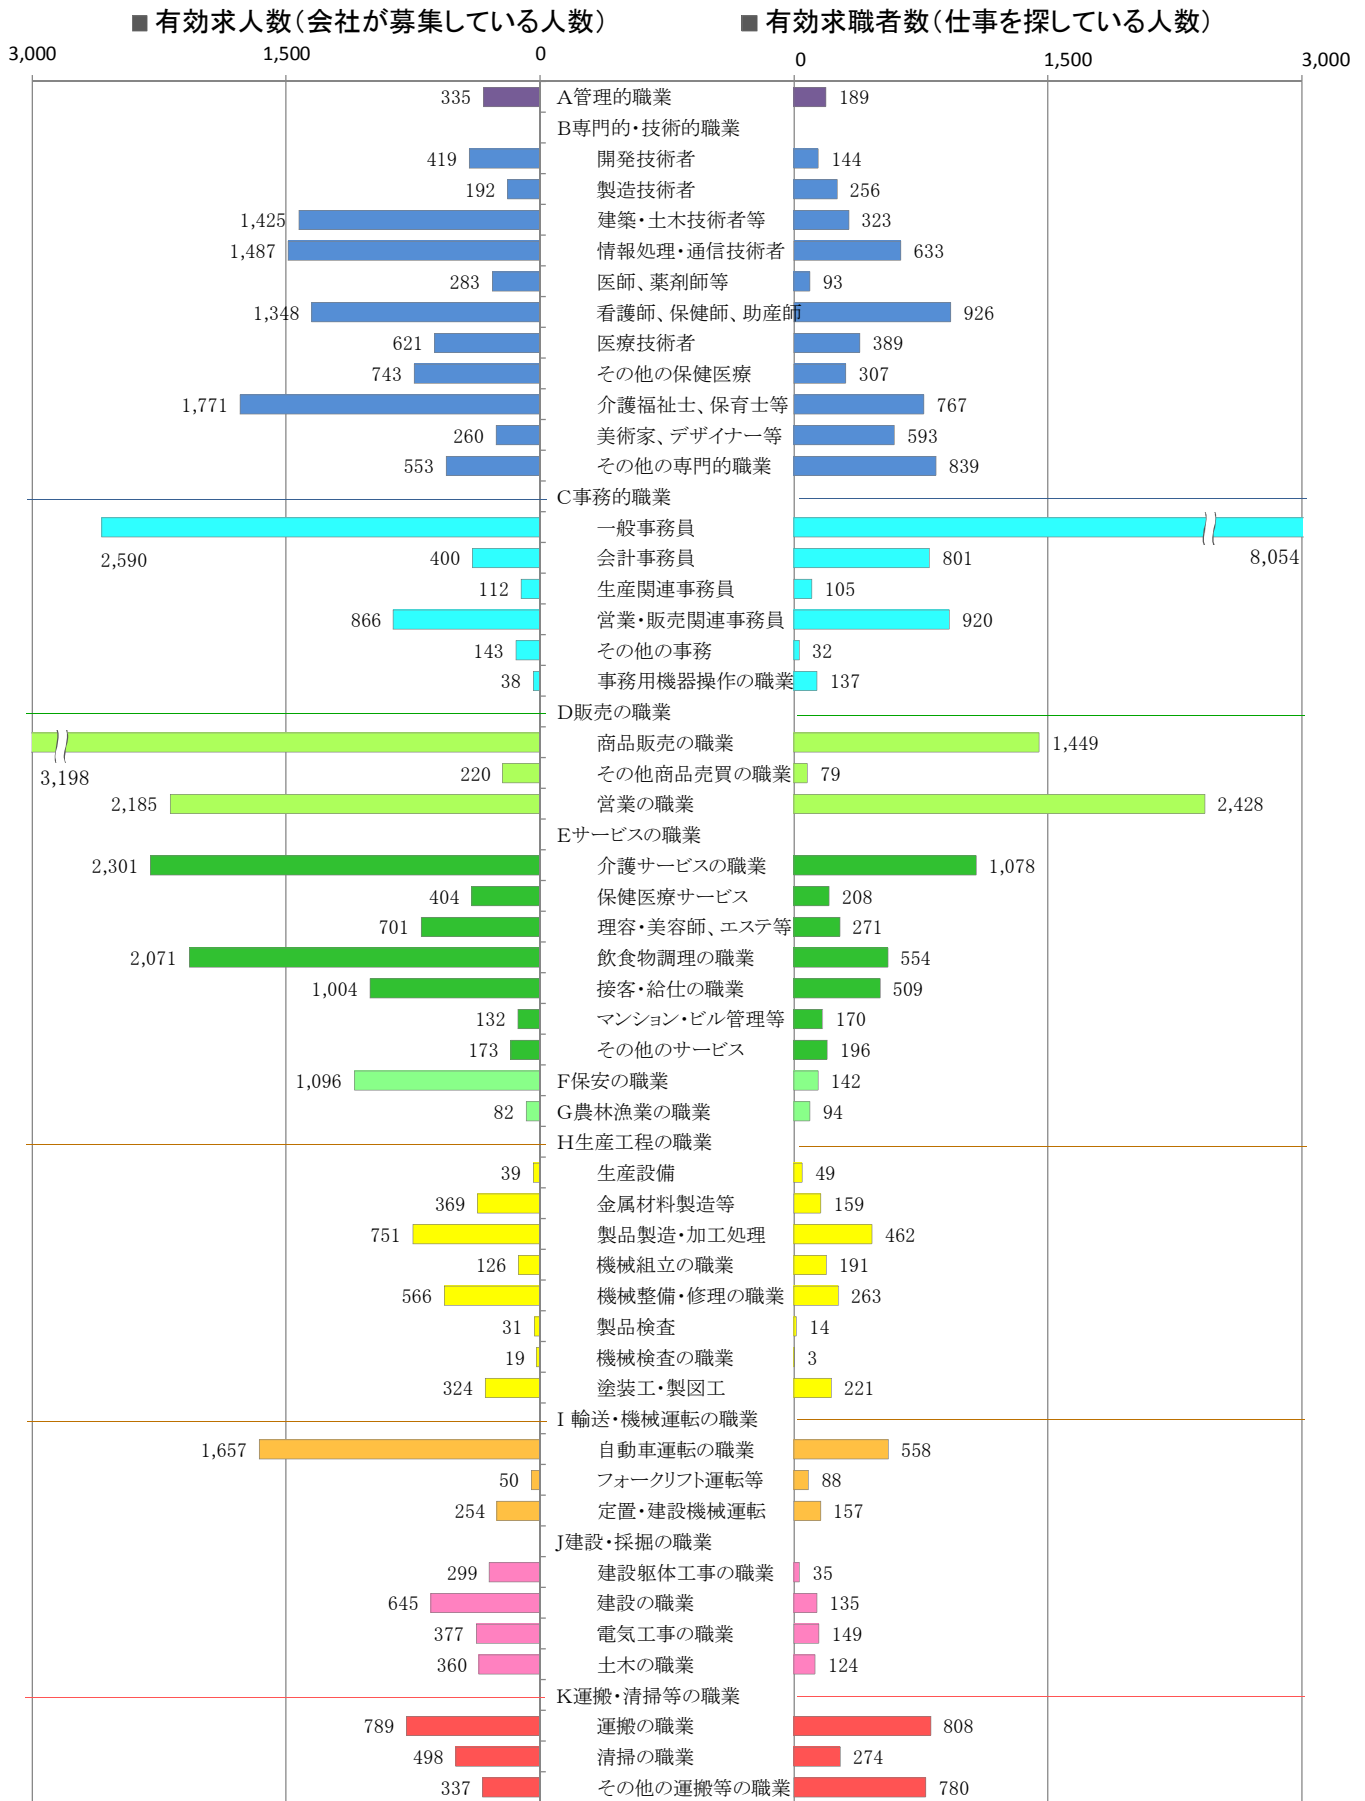

〈福岡地域：バランスシート〉

平成28年9月

職業別：有効求人・求職状況（常用・フルタイム）

※ ハローワーク福岡中央、福岡東、福岡南、福岡西の合計数

※ 具体的な職業は裏面を参照願います。

具体的な職業(抜粋)

職 種	具 体 的 職 業 (抜粋)
A 管理的職業	会社役員、法人・団体役員、部課長等の管理職員など
B 専門的・技術的職業	
開発技術者	飲食物品、電気・電子・電気通信機器、機械、自動車、船舶、金属製錬、化学品等の製品開発、技術開発・改良などを行うもの
製造技術者	製造工程の設計・改造、生産設備の開発・設計、生産準備、工程管理、品質管理、技術指導などを行うもの
建築・土木技術者等	建築設計士、建築工事現場監督、施工管理技術者、造園設計技術者、土木工事現場監督、建築士、測量士など
情報処理・通信技術者	システムコンサルタント、システムアナリスト、プログラマー、システム管理者、ネットワーク技術者など
医師、薬剤師等	医師、歯科医師、獣医師、薬剤師
看護師、保健師、助産師	保健師、助産師、看護師、准看護師
医療技術者	診療放射線技師、臨床工学技士、臨床検査技師、理学療法士、作業療法士、視能訓練士、言語聴覚士、歯科衛生士、歯科技工士
その他の保健医療	栄養士、あん摩マッサージ指圧師、はり師、きゅう師、柔道整復師、接骨医、義肢装具士、心理カウンセラー(病院)など
介護福祉士、保育士等	ケースワーカー、ケアマネージャー、スクールソーシャルワーカー、保育士、心理カウンセラー(社会福祉施設)など
美術家、デザイナー等	グラフィックデザイナー、Webデザイナー、インテリアコーディネーター、アパレルデザイナー、営業写真家(写真館カメラマン)など
その他の専門的職業	研究者、農林水産技術者、弁護士、司法書士、税理士、公認会計士、社会保険労務士、学校教員、新聞記者、図書館司書など
C 事務的職業	
一般事務員	総務、人事、企画、調査、受付・案内、秘書、コールセンターオペレーター、医療事務など
会計事務員	出納事務員、銀行等窓口事務員、経理事務員など
生産関連事務員	生産関連事務員、工程管理事務員、建設工事現場事務員、クリーニング取次所従事者、在庫管理事務員など
営業・販売関連事務員	商品仕入係、ブライダルコーディネーター、旅行会社カウンター係、営業事務、通関業務係、保険金支払係事務員など
その他の事務	電気、ガス、水道等の料金集金人、検針員、有料道路料金収受員、貨物運送運行管理者、タクシー配車係員、郵便局郵便窓口係など
事務用機器操作の職業	PCオペレーター、キーパンチャーなど
D 販売の職業	
商品販売の職業	レジ係、百貨店・スーパーマーケット・コンビニ等販売店員、家電量販店販売員、美容部員、卸売店販売員、バイヤーなど
その他商品売買の職業	不動産仲介人、証券会社店頭係、質物鑑定人、チケットショップ店員、宝くじ販売人、プレイガイドチケット販売員など
営業の職業	商品の販売・製造や不動産等の売買に関する取引上の勧誘・交渉・受注などを行うもの
E サービスの職業	
介護サービスの職業	介護サービス員、ホームヘルパーなど
保健医療サービス	看護助手、歯科助手、動物病院アシスタント、リハビリ助手など
理容・美容師、エステ等	理容師、美容師、エステティシャン、ネイリスト、クリーニング仕上げなど
飲食物調理の職業	日本料理、すし、西洋料理、中華料理などの調理人、給食調理人、調理補助、バーテンダーなど
接客・給仕の職業	ウェイトレス、ソムリエ、ホテルフロント係、仲居、客室係、キャビンアテンダント、娯楽場カウンター係、アトラクション係など
マンション・ビル管理等	アパート・マンション・下宿管理人、ビル管理人、駐車場管理人、パーキングメーター管理人など
その他のサービス	旅行添乗員、観光ガイド、クロック係、レンタカー営業所員、レンタルショップ店員、ピラ配り人、トリマー、学童保育指導員など
F 保安の職業	警備員、交通巡視員、道路パトロール隊、プール・海水浴場監視員など
G 農林漁業の職業	農耕・畜産作業員、植木職、造園師、育林作業員、山林管理人、漁労作業員、水産養殖作業員、海女など
H 生産工程の職業	
生産設備	鋳物用鉄溶融設備オペレーター、高炉オペレーター、鋳物用アルミ溶解設備オペレーター、金属工作設備オペレーター、めっき設備オペレーター、石油タンクオペレーター、ガラス研磨設備オペレーター、パン製造設備オペレーター、印刷設備オペレーター、機械部品組立設備オペレーター、自動車組立設備オペレーター、時計組立設備オペレーターなど
金属材料製造等	製鋼工、鋳物工、バリ取り工、圧延工、NCフライス盤工、マシニングセンタオペレーター、めっき工、金属溶接・溶断工など
製品製造・加工処理	化学肥料製造工、ガラスカッティング工、タイル製造工、石切工、みそ製造工、製めん工、杜氏、織布工、服仕立て工、ミシン縫製工、合板工、段ボール製造工、印刷・製本作業員、ゴム製品製造工、プラスチック成形工、かばん製造工、いす張工、表具師など
機械組立の職業	エンジン組立・調整工、機械部品組立工、半導体製品製造工、液晶表示部品組立工、自動車組立工、レンズ研磨工など
機械整備・修理の職業	機械保全工、自動車整備工、家庭用電気製品修理工など
製品検査	検査工、非破壊検査工など
機械検査の職業	機械器具検査工、完成車(自動車など)の試験運転など
塗装工・製図工	塗装工、看板制作工、アニメーター、CADオペレーター、パタンナー、写真現像オペレーターなど
I 輸送・機械運転の職業	
自動車運転の職業	バス、タクシー、トラック、コンクリートミキサー車、ごみ収集車などの運転員
フォークリフト運転等	フォークリフト運転作業員、車掌、バスガイド、駅構内係、甲板員など
定置・建設機械運転	ボイラーオペレーター、クレーンオペレーター、建設用機械車両運転工、玉掛工、ケーブルカー運転員など
j 建設・採掘の職業	
建設躯体工事の職業	型枠大工、トビ職、解体工、鉄筋工など
建設の職業	建築大工、舞台制作大工、ブロック工、屋根ふき工、左官、畳工、配管工、内装工、住宅水回り設備取付工など
電気工事の職業	送電線の架線・敷設・接続・保守の作業員、ケーブル敷設作業員、エアコン取付作業員、オール電化工事作業員など
土木の職業	建設・土木作業員、アスファルト舗装作業員、ダム・トンネル掘削作業員など
K 運搬・清掃等の職業	
運搬の職業	郵便集配員、郵便配達員、港湾荷役作業員、構内運搬員、積卸作業員、引越作業員、宅配便配達員、新聞配達員など
清掃の職業	ビル・建物清掃員、ハウスクリーニング作業員、道路・公園清掃員、ごみ収集作業員、害虫駆除作業員、浄化槽保守点検作業員など
その他の運搬等の職業	包装作業員、袋詰作業員、シール貼付作業員、ピッキング作業員、選果作業員、商品品出作業員、病院用務員、学校用務員など