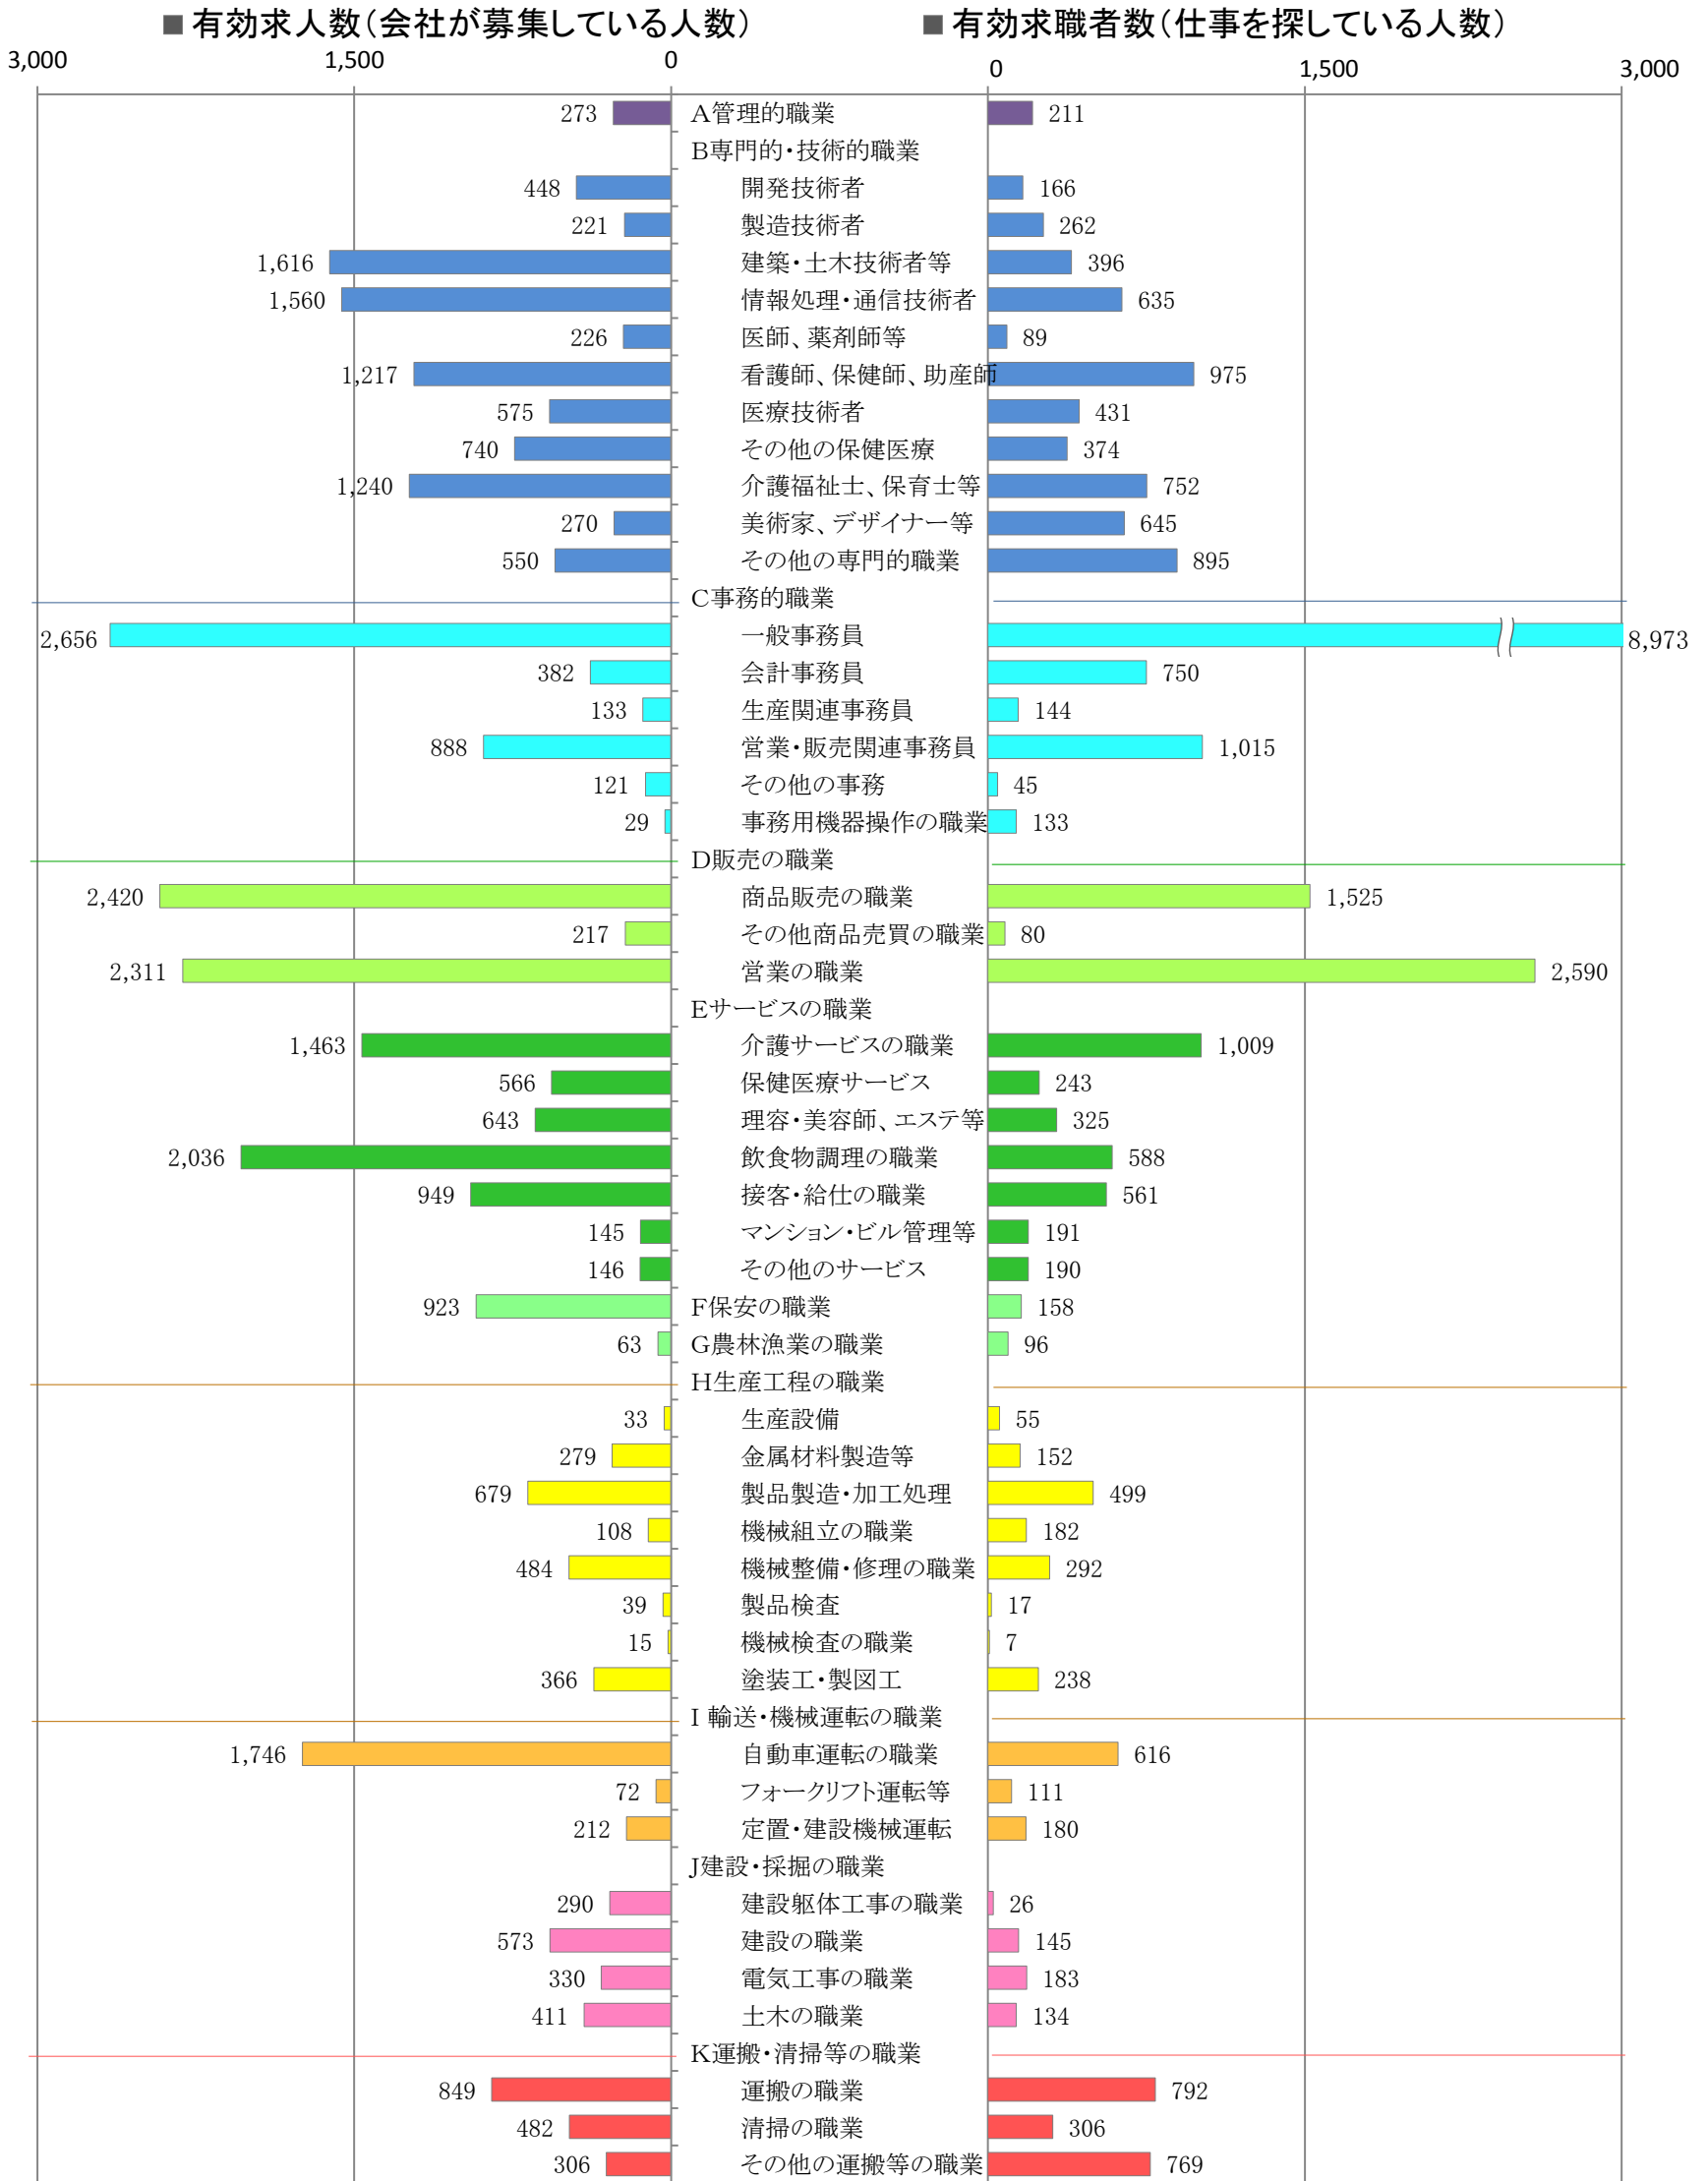

〈福岡地域：バランスシート〉

職業別：有効求人・求職状況(常用・フルタイム)

※ ハローワーク福岡中央、福岡東、福岡南、福岡西の合計数

※ 具体的な職業は裏面を参照願います。

具体的な職業(抜粋)

職 種	具 体 的 職 業 (抜粋)
A 管理的職業	会社役員、法人・団体役員、部課長等の管理職員など
B 専門的・技術的職業	
開発技術者	飲食物品、電気・電子・電気通信機器、機械、自動車、船舶、金属製錬、化学品等の製品開発、技術開発・改良などを行うもの
製造技術者	製造工程の設計・改造、生産設備の開発・設計、生産準備、工程管理、品質管理、技術指導などを行うもの
建築・土木技術者等	建築設計士、建築工事現場監督、施工管理技術者、造園設計技術者、土木工事現場監督、建築士、測量士など
情報処理・通信技術者	システムコンサルタント、システムアナリスト、プログラマー、システム管理者、ネットワーク技術者など
医師、薬剤師等	医師、歯科医師、獣医師、薬剤師
看護師、保健師、助産師	保健師、助産師、看護師、准看護師
医療技術者	診療放射線技師、臨床工学技士、臨床検査技師、理学療法士、作業療法士、視能訓練士、言語聴覚士、歯科衛生士、歯科技工士
その他の保健医療	栄養士、あん摩マッサージ指圧師、はり師、きゅう師、柔道整復師、接骨医、義肢装具士、心理カウンセラー(病院)など
介護福祉士、保育士等	ケースワーカー、ケアマネージャー、スクールソーシャルワーカー、保育士、心理カウンセラー(社会福祉施設)など
美術家、デザイナー等	グラフィックデザイナー、Webデザイナー、インテリアコーディネーター、アパレルデザイナー、営業写真家(写真館カメラマン)など
その他の専門的職業	研究者、農林水産技術者、弁護士、司法書士、税理士、公認会計士、社会保険労務士、学校教員、新聞記者、図書館司書など
C 事務的職業	
一般事務員	総務、人事、企画、調査、受付・案内、秘書、コールセンターオペレーター、医療事務など
会計事務員	出納事務員、銀行等窓口事務員、経理事務員など
生産関連事務員	生産関連事務員、工程管理事務員、建設工事現場事務員、クリーニング取次所従事者、在庫管理事務員など
営業・販売関連事務員	商品仕入係、ブライダルコーディネーター、旅行会社カウンター係、営業事務、通関業務係、保険金支払係事務員など
その他の事務	電気、ガス、水道等の料金集金人、検針員、有料道路料金収受員、貨物運送運行管理者、タクシー配車係員、郵便局郵便窓口係など
事務用機器操作の職業	PCオペレーター、キーパンチャーなど
D 販売の職業	
商品販売の職業	レジ係、百貨店・スーパーマーケット・コンビニ等販売店員、家電量販店販売員、美容部員、卸売店販売員、バイヤーなど
その他商品売買の職業	不動産仲介人、証券会社店頭係、質物鑑定人、チケットショップ店員、宝くじ販売人、プレイガイドチケット販売員など
営業の職業	商品の販売・製造や不動産等の売買に関する取引上の勧誘・交渉・受注などを行うもの
E サービスの職業	
介護サービスの職業	介護サービス員、ホームヘルパーなど
保健医療サービス	看護助手、歯科助手、動物病院アシスタント、リハビリ助手など
理容・美容師、エステ等	理容師、美容師、エステティシャン、ネイリスト、クリーニング仕上げなど
飲食物調理の職業	日本料理、すし、西洋料理、中華料理などの調理人、給食調理人、調理補助、バーテンダーなど
接客・給仕の職業	ウェ이터、ウェイトレス、ソムリエ、ホテルフロント係、仲居、客室係、キャビンアテンダント、娯楽場カウンター係、アトラクション係など
マンション・ビル管理等	アパート・マンション・下宿管理人、ビル管理人、駐車場管理人、パーキングメーター管理人など
その他のサービス	旅行添乗員、観光ガイド、クロック係、レンタカー営業所員、レンタルショップ店員、ピラ配り人、トリマー、学童保育指導員など
F 保安の職業	警備員、交通巡視員、道路パトロール隊、プール・海水浴場監視員など
G 農林漁業の職業	農耕・畜産作業員、植木職、造園師、育林作業員、山林管理人、漁労作業員、水産養殖作業員、海女など
H 生産工程の職業	
生産設備	鋳物用鉄溶融設備オペレーター、高炉オペレーター、鋳物用アルミ溶解設備オペレーター、金属工作設備オペレーター、めっき設備オペレーター、石油タンクオペレーター、ガラス研磨設備オペレーター、パン製造設備オペレーター、印刷設備オペレーター、機械部品組立設備オペレーター、自動車組立設備オペレーター、時計組立設備オペレーターなど
金属材料製造等	製鋼工、鋳物工、バリ取り工、圧延工、NCフライス盤工、マシニングセンタオペレーター、めっき工、金属溶接・溶断工など
製品製造・加工処理	化学肥料製造工、ガラスカッティング工、タイル製造工、石切工、みそ製造工、製めん工、杜氏、織布工、服仕立て工、ミシン縫製工、合板工、段ボール製造工、印刷・製本作業員、ゴム製品製造工、プラスチック成形工、かばん製造工、いす張工、表具師など
機械組立の職業	エンジン組立・調整工、機械部品組立工、半導体製品製造工、液晶表示部品組立工、自動車組立工、レンズ研磨工など
機械整備・修理の職業	機械保全工、自動車整備工、家庭用電気製品修理工など
製品検査	検査工、非破壊検査工など
機械検査の職業	機械器具検査工、完成車(自動車など)の試験運転など
塗装工・製図工	塗装工、看板制作工、アニメーター、CADオペレーター、パタンナー、写真現像オペレーターなど
I 輸送・機械運転の職業	
自動車運転の職業	バス、タクシー、トラック、コンクリートミキサー車、ごみ収集車などの運転員
フォークリフト運転等	フォークリフト運転作業員、車掌、バスガイド、駅構内係、甲板員など
定置・建設機械運転	ボイラーオペレーター、クレーンオペレーター、建設用機械車両運転工、玉掛工、ケーブルカー運転員など
j 建設・採掘の職業	
建設躯体工事の職業	型枠大工、トビ職、解体工、鉄筋工など
建設の職業	建築大工、舞台制作大工、ブロック工、屋根ふき工、左官、畳工、配管工、内装工、住宅水回り設備取付工など
電気工事の職業	送電線の架線・敷設・接続・保守の作業員、ケーブル敷設作業員、エアコン取付作業員、オール電化工事作業員など
土木の職業	建設・土木作業員、アスファルト舗装作業員、ダム・トンネル掘削作業員など
K 運搬・清掃等の職業	
運搬の職業	郵便集配員、郵便配達員、港湾荷役作業員、構内運搬員、積卸作業員、引越作業員、宅配便配達員、新聞配達員など
清掃の職業	ビル・建物清掃員、ハウスクリーニング作業員、道路・公園清掃員、ごみ収集作業員、害虫駆除作業員、浄化槽保守点検作業員など
その他の運搬等の職業	包装作業員、袋詰作業員、シール貼付作業員、ピッキング作業員、選果作業員、商品品出作業員、病院用務員、学校用務員など