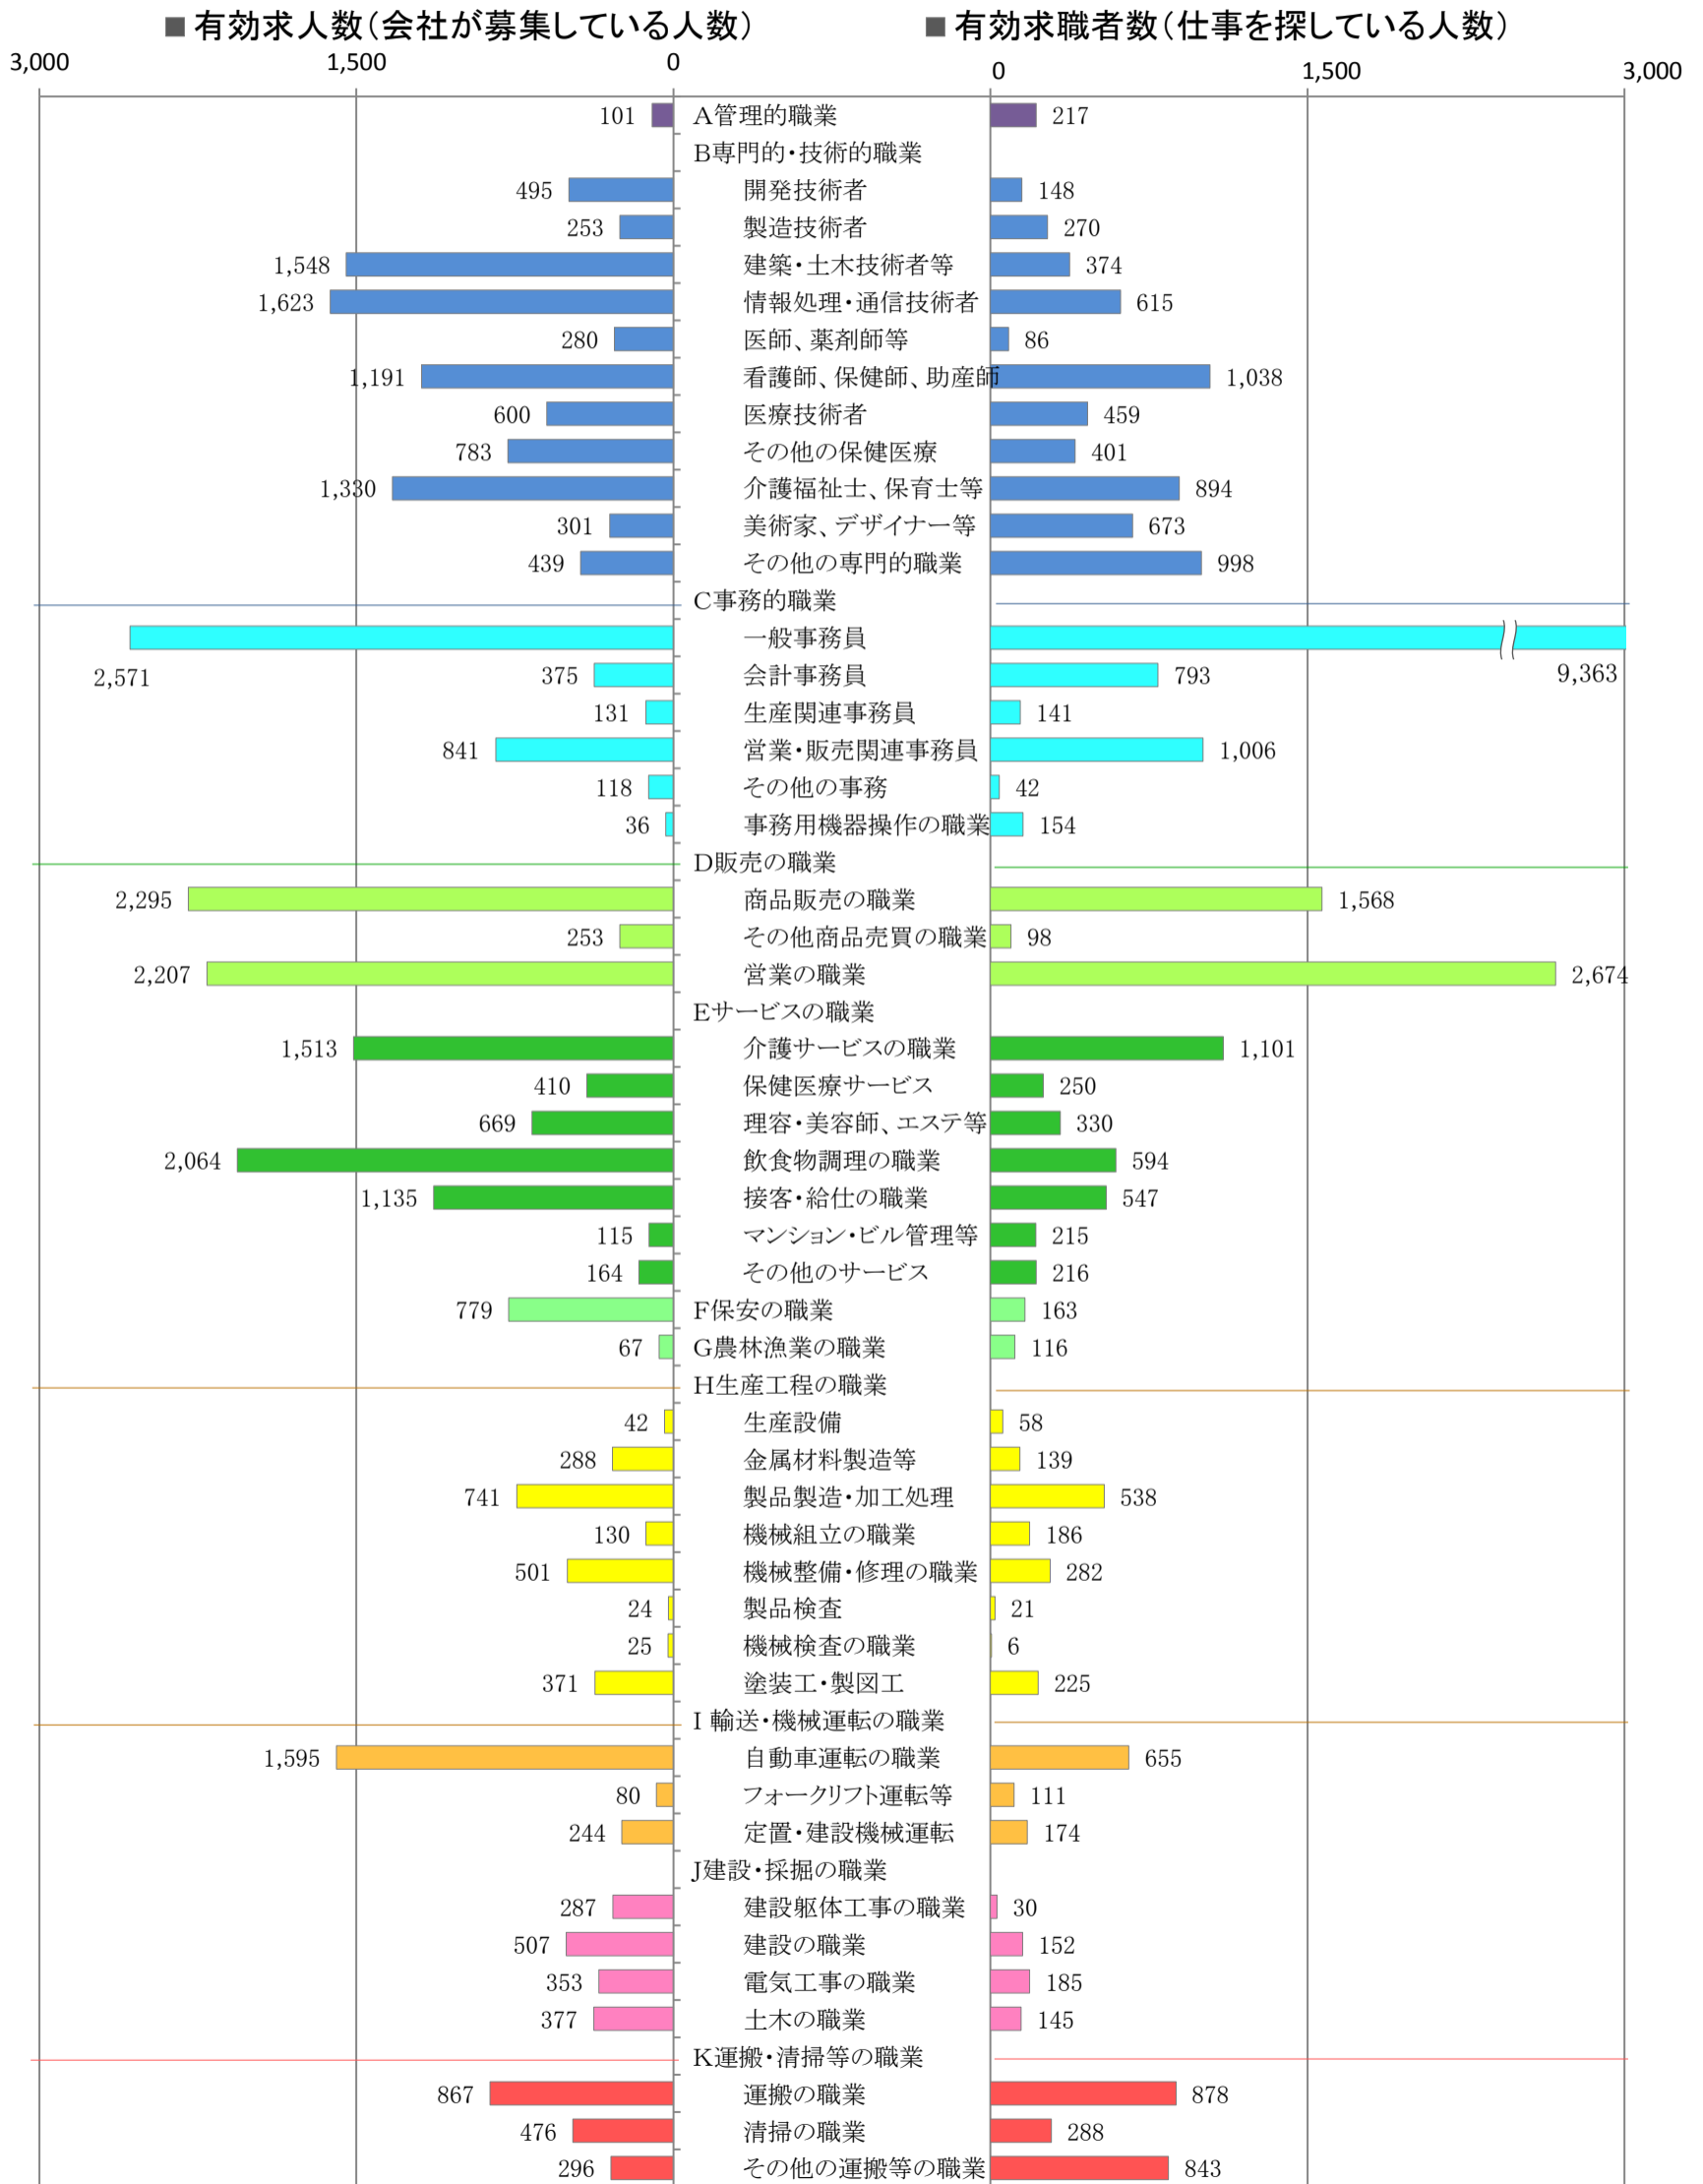

〈福岡地域：バランスシート〉

職業別：有効求人・求職状況(常用・フルタイム)

※ ハローワーク福岡中央、福岡東、福岡南、福岡西の合計数

※ 具体的な職業は裏面を参照願います。

具体的な職業(抜粋)

職 種	具 体 的 職 業 (抜粋)
A 管理的職業	会社役員、法人・団体役員、部課長等の管理職員など
B 専門的・技術的職業	
開発技術者	飲食物品、電気・電子・電気通信機器、機械、自動車、船舶、金属製錬、化学品等の製品開発、技術開発・改良などを行うもの
製造技術者	製造工程の設計・改造、生産設備の開発・設計、生産準備、工程管理、品質管理、技術指導などを行うもの
建築・土木技術者等	建築設計士、建築工事現場監督、施工管理技術者、造園設計技術者、土木工事現場監督、建築士、測量士など
情報処理・通信技術者	システムコンサルタント、システムアナリスト、プログラマー、システム管理者、ネットワーク技術者など
医師、薬剤師等	医師、歯科医師、獣医師、薬剤師
看護師、保健師、助産師	保健師、助産師、看護師、准看護師
医療技術者	診療放射線技師、臨床工学技士、臨床検査技師、理学療法士、作業療法士、視能訓練士、言語聴覚士、歯科衛生士、歯科技工士
その他の保健医療	栄養士、あん摩マッサージ指圧師、はり師、きゅう師、柔道整復師、接骨医、義肢装具士、心理カウンセラー(病院)など
介護福祉士、保育士等	ケースワーカー、ケアマネージャー、スクールソーシャルワーカー、保育士、心理カウンセラー(社会福祉施設)など
美術家、デザイナー等	グラフィックデザイナー、Webデザイナー、インテリアコーディネーター、アパレルデザイナー、営業写真家(写真館カメラマン)など
その他の専門的職業	研究者、農林水産技術者、弁護士、司法書士、税理士、公認会計士、社会保険労務士、学校教員、新聞記者、図書館司書など
C 事務的職業	
一般事務員	総務、人事、企画、調査、受付・案内、秘書、コールセンターオペレーター、医療事務など
会計事務員	出納事務員、銀行等窓口事務員、経理事務員など
生産関連事務員	生産関連事務員、工程管理事務員、建設工事現場事務員、クリーニング取次所従事者、在庫管理事務員など
営業・販売関連事務員	商品仕入係、ブライダルコーディネーター、旅行会社カウンター係、営業事務、通関業務係、保険金支払係事務員など
その他の事務	電気、ガス、水道等の料金集金人、検針員、有料道路料金収受員、貨物運送運行管理者、タクシー配車係員、郵便局郵便窓口係など
事務用機器操作の職業	PCオペレーター、キーパンチャーなど
D 販売の職業	
商品販売の職業	レジ係、百貨店・スーパーマーケット・コンビニ等販売店員、家電量販店販売員、美容部員、卸売店販売員、バイヤーなど
その他商品売買の職業	不動産仲介人、証券会社店頭係、質物鑑定人、チケットショップ店員、宝くじ販売人、プレイガイドチケット販売員など
営業の職業	商品の販売・製造や不動産等の売買に関する取引上の勧誘・交渉・受注などを行うもの
E サービスの職業	
介護サービスの職業	介護サービス員、ホームヘルパーなど
保健医療サービス	看護助手、歯科助手、動物病院アシスタント、リハビリ助手など
理容・美容師、エステ等	理容師、美容師、エステティシャン、ネイリスト、クリーニング仕上げなど
飲食物調理の職業	日本料理、すし、西洋料理、中華料理などの調理人、給食調理人、調理補助、バーテンダーなど
接客・給仕の職業	ウェ이터、ウェイトレス、ソムリエ、ホテルフロント係、仲居、客室係、キャビンアテンダント、娯楽場カウンター係、アトラクション係など
マンション・ビル管理等	アパート・マンション・下宿管理人、ビル管理人、駐車場管理人、パーキングメーター管理人など
その他のサービス	旅行添乗員、観光ガイド、クロック係、レンタカー営業所員、レンタルショップ店員、ピラ配り人、トリマー、学童保育指導員など
F 保安の職業	警備員、交通巡視員、道路パトロール隊、プール・海水浴場監視員など
G 農林漁業の職業	農耕・畜産作業員、植木職、造園師、育林作業員、山林管理人、漁労作業員、水産養殖作業員、海女など
H 生産工程の職業	
生産設備	鋳物用鉄溶融設備オペレーター、高炉オペレーター、鋳物用アルミ溶解設備オペレーター、金属工作設備オペレーター、めっき設備オペレーター、石油タンクオペレーター、ガラス研磨設備オペレーター、パン製造設備オペレーター、印刷設備オペレーター、機械部品組立設備オペレーター、自動車組立設備オペレーター、時計組立設備オペレーターなど
金属材料製造等	製鋼工、鋳物工、バリ取り工、圧延工、NCフライス盤工、マシニングセンタオペレーター、めっき工、金属溶接・溶断工など
製品製造・加工処理	化学肥料製造工、ガラスカッティング工、タイル製造工、石切工、みそ製造工、製めん工、杜氏、織布工、服仕立て工、ミシン縫製工、合板工、段ボール製造工、印刷・製本作業員、ゴム製品製造工、プラスチック成形工、かばん製造工、いす張工、表具師など
機械組立の職業	エンジン組立・調整工、機械部品組立工、半導体製品製造工、液晶表示部品組立工、自動車組立工、レンズ研磨工など
機械整備・修理の職業	機械保全工、自動車整備工、家庭用電気製品修理工など
製品検査	検査工、非破壊検査工など
機械検査の職業	機械器具検査工、完成車(自動車など)の試験運転など
塗装工・製図工	塗装工、看板制作工、アニメーター、CADオペレーター、パタンナー、写真現像オペレーターなど
I 輸送・機械運転の職業	
自動車運転の職業	バス、タクシー、トラック、コンクリートミキサー車、ごみ収集車などの運転員
フォークリフト運転等	フォークリフト運転作業員、車掌、バスガイド、駅構内係、甲板員など
定置・建設機械運転	ボイラーオペレーター、クレーンオペレーター、建設用機械車両運転工、玉掛工、ケーブルカー運転員など
j 建設・採掘の職業	
建設躯体工事の職業	型枠大工、トビ職、解体工、鉄筋工など
建設の職業	建築大工、舞台制作大工、ブロック工、屋根ふき工、左官、畳工、配管工、内装工、住宅水回り設備取付工など
電気工事の職業	送電線の架線・敷設・接続・保守の作業員、ケーブル敷設作業員、エアコン取付作業員、オール電化工事作業員など
土木の職業	建設・土木作業員、アスファルト舗装作業員、ダム・トンネル掘削作業員など
K 運搬・清掃等の職業	
運搬の職業	郵便集配員、郵便配達員、港湾荷役作業員、構内運搬員、積卸作業員、引越作業員、宅配便配達員、新聞配達員など
清掃の職業	ビル・建物清掃員、ハウスクリーニング作業員、道路・公園清掃員、ごみ収集作業員、害虫駆除作業員、浄化槽保守点検作業員など
その他の運搬等の職業	包装作業員、袋詰作業員、シール貼付作業員、ピッキング作業員、選果作業員、商品品出作業員、病院用務員、学校用務員など