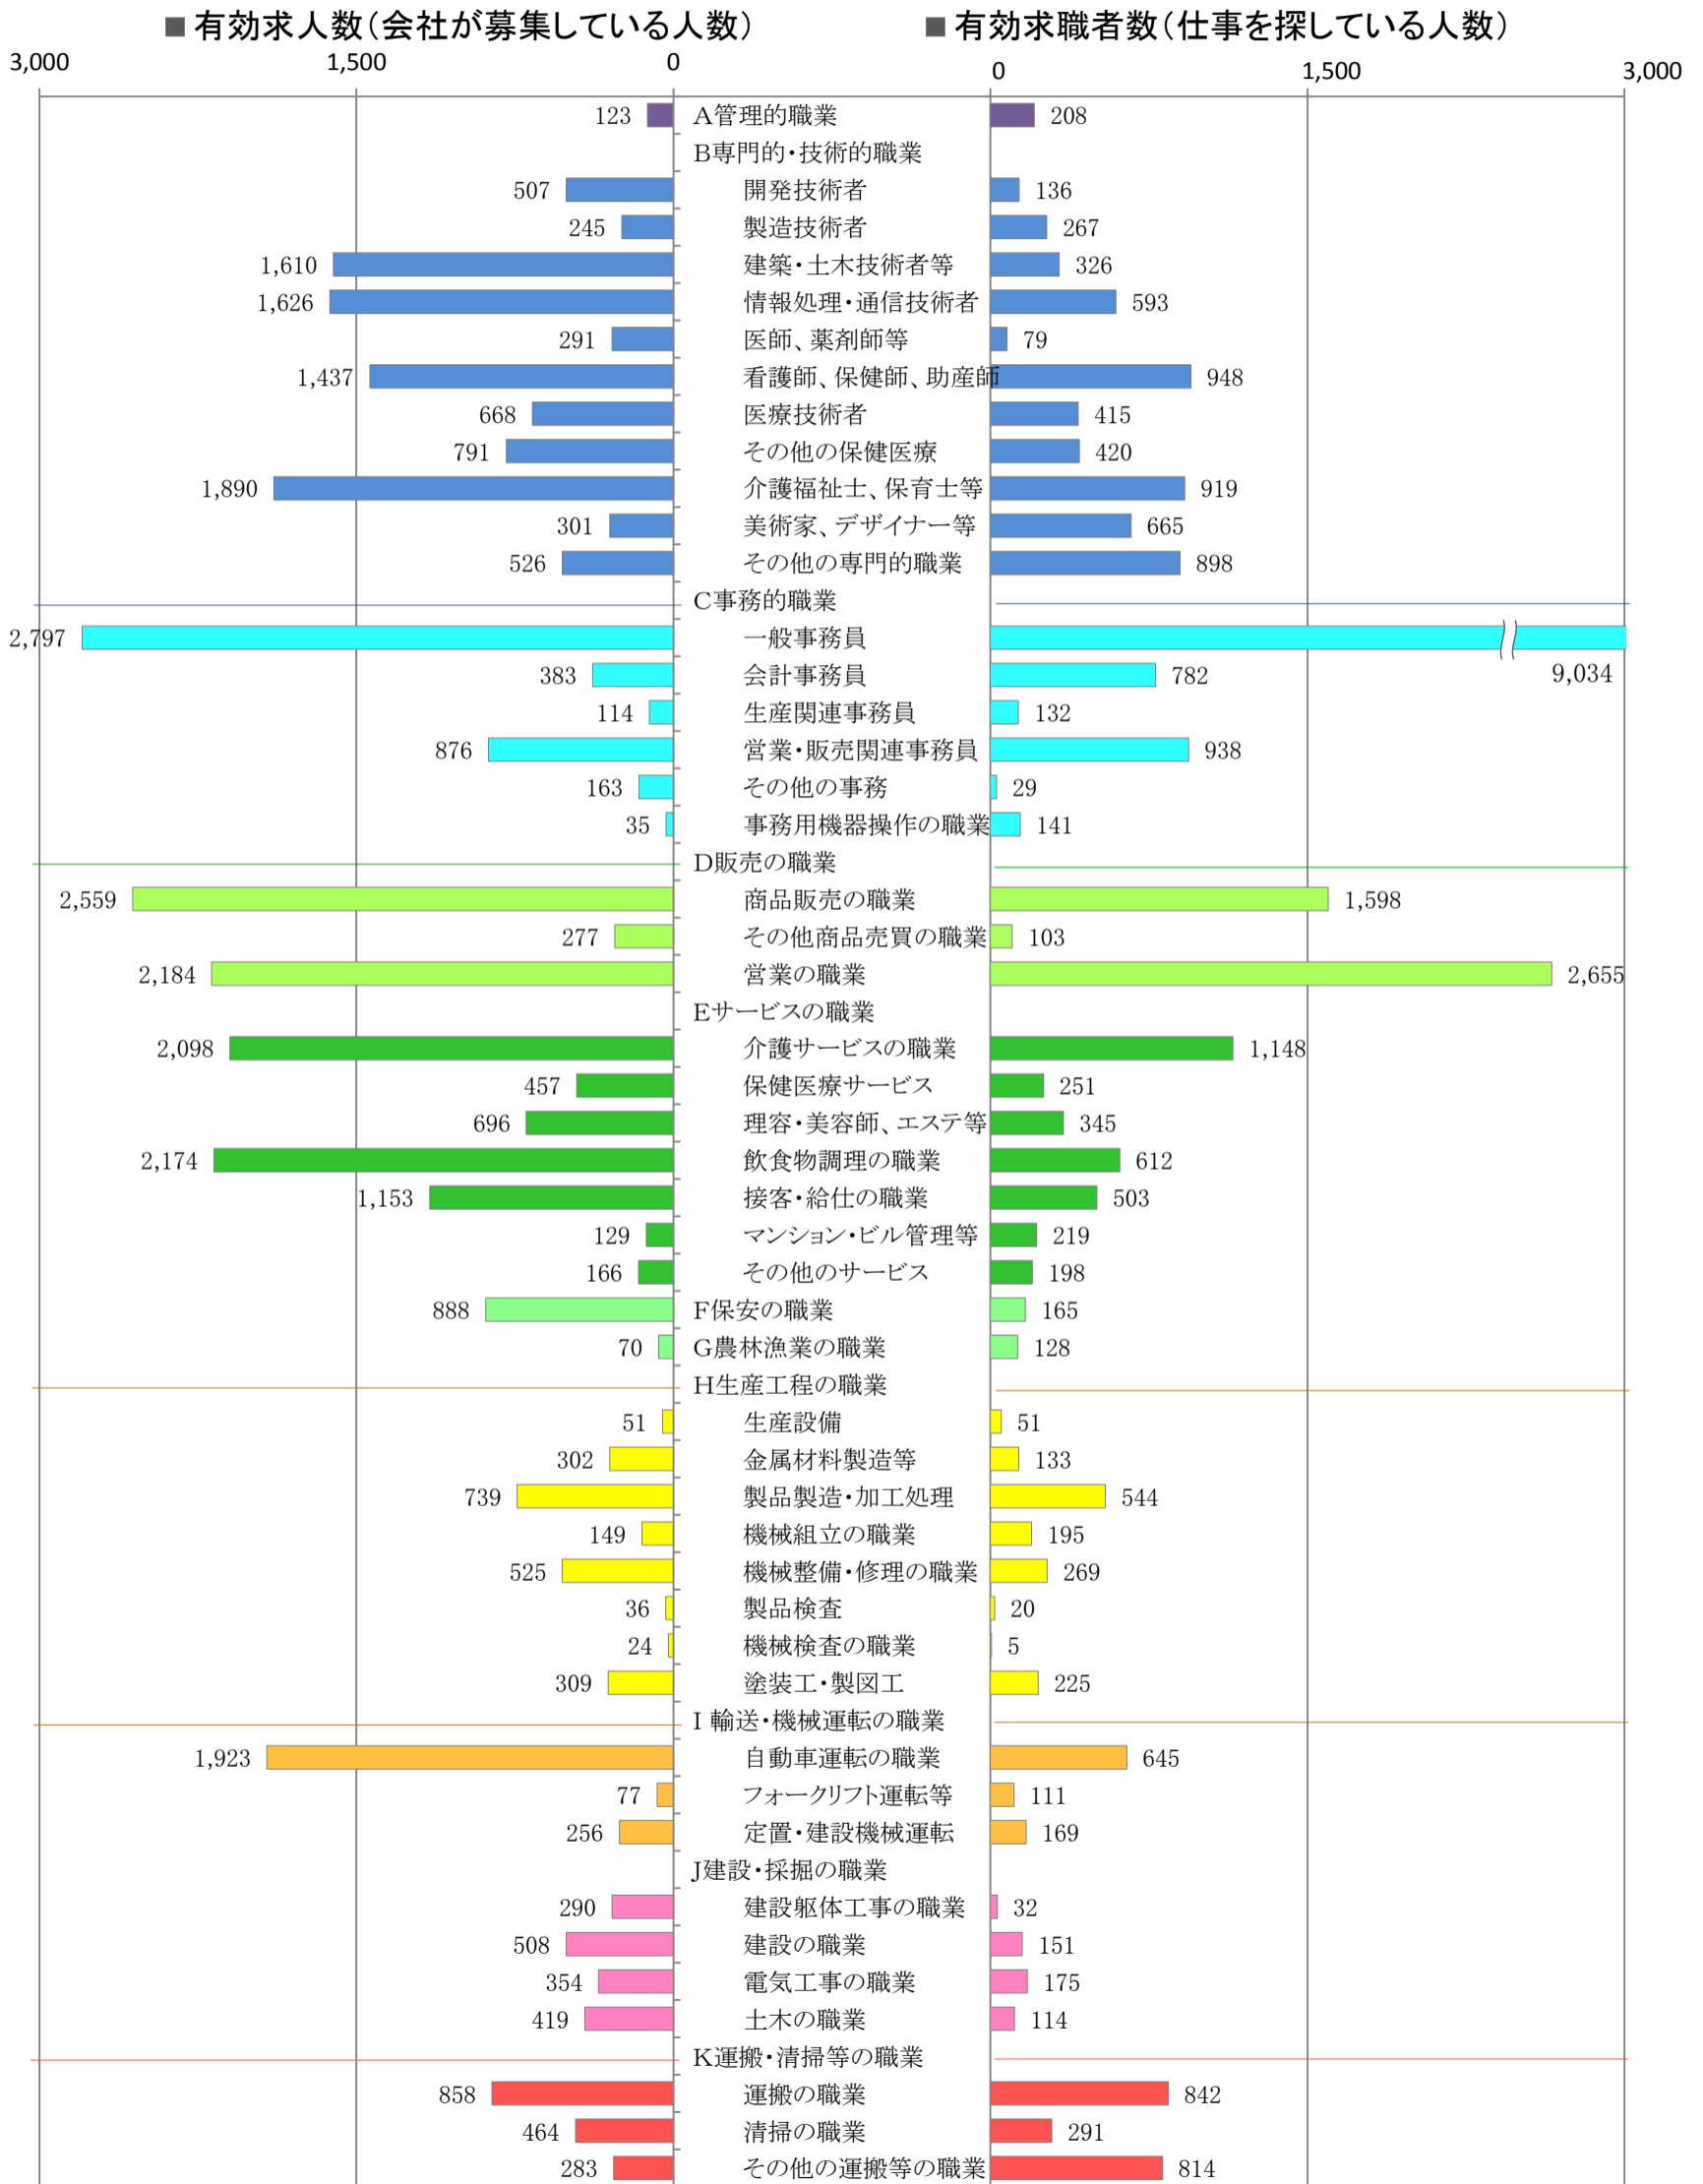

〈福岡地域：バランスシート〉

職業別：有効求人・求職状況(常用・フルタイム)

※ ハローワーク福岡中央、福岡東、福岡南、福岡西の合計数

※ 具体的な職業は裏面を参照願います。