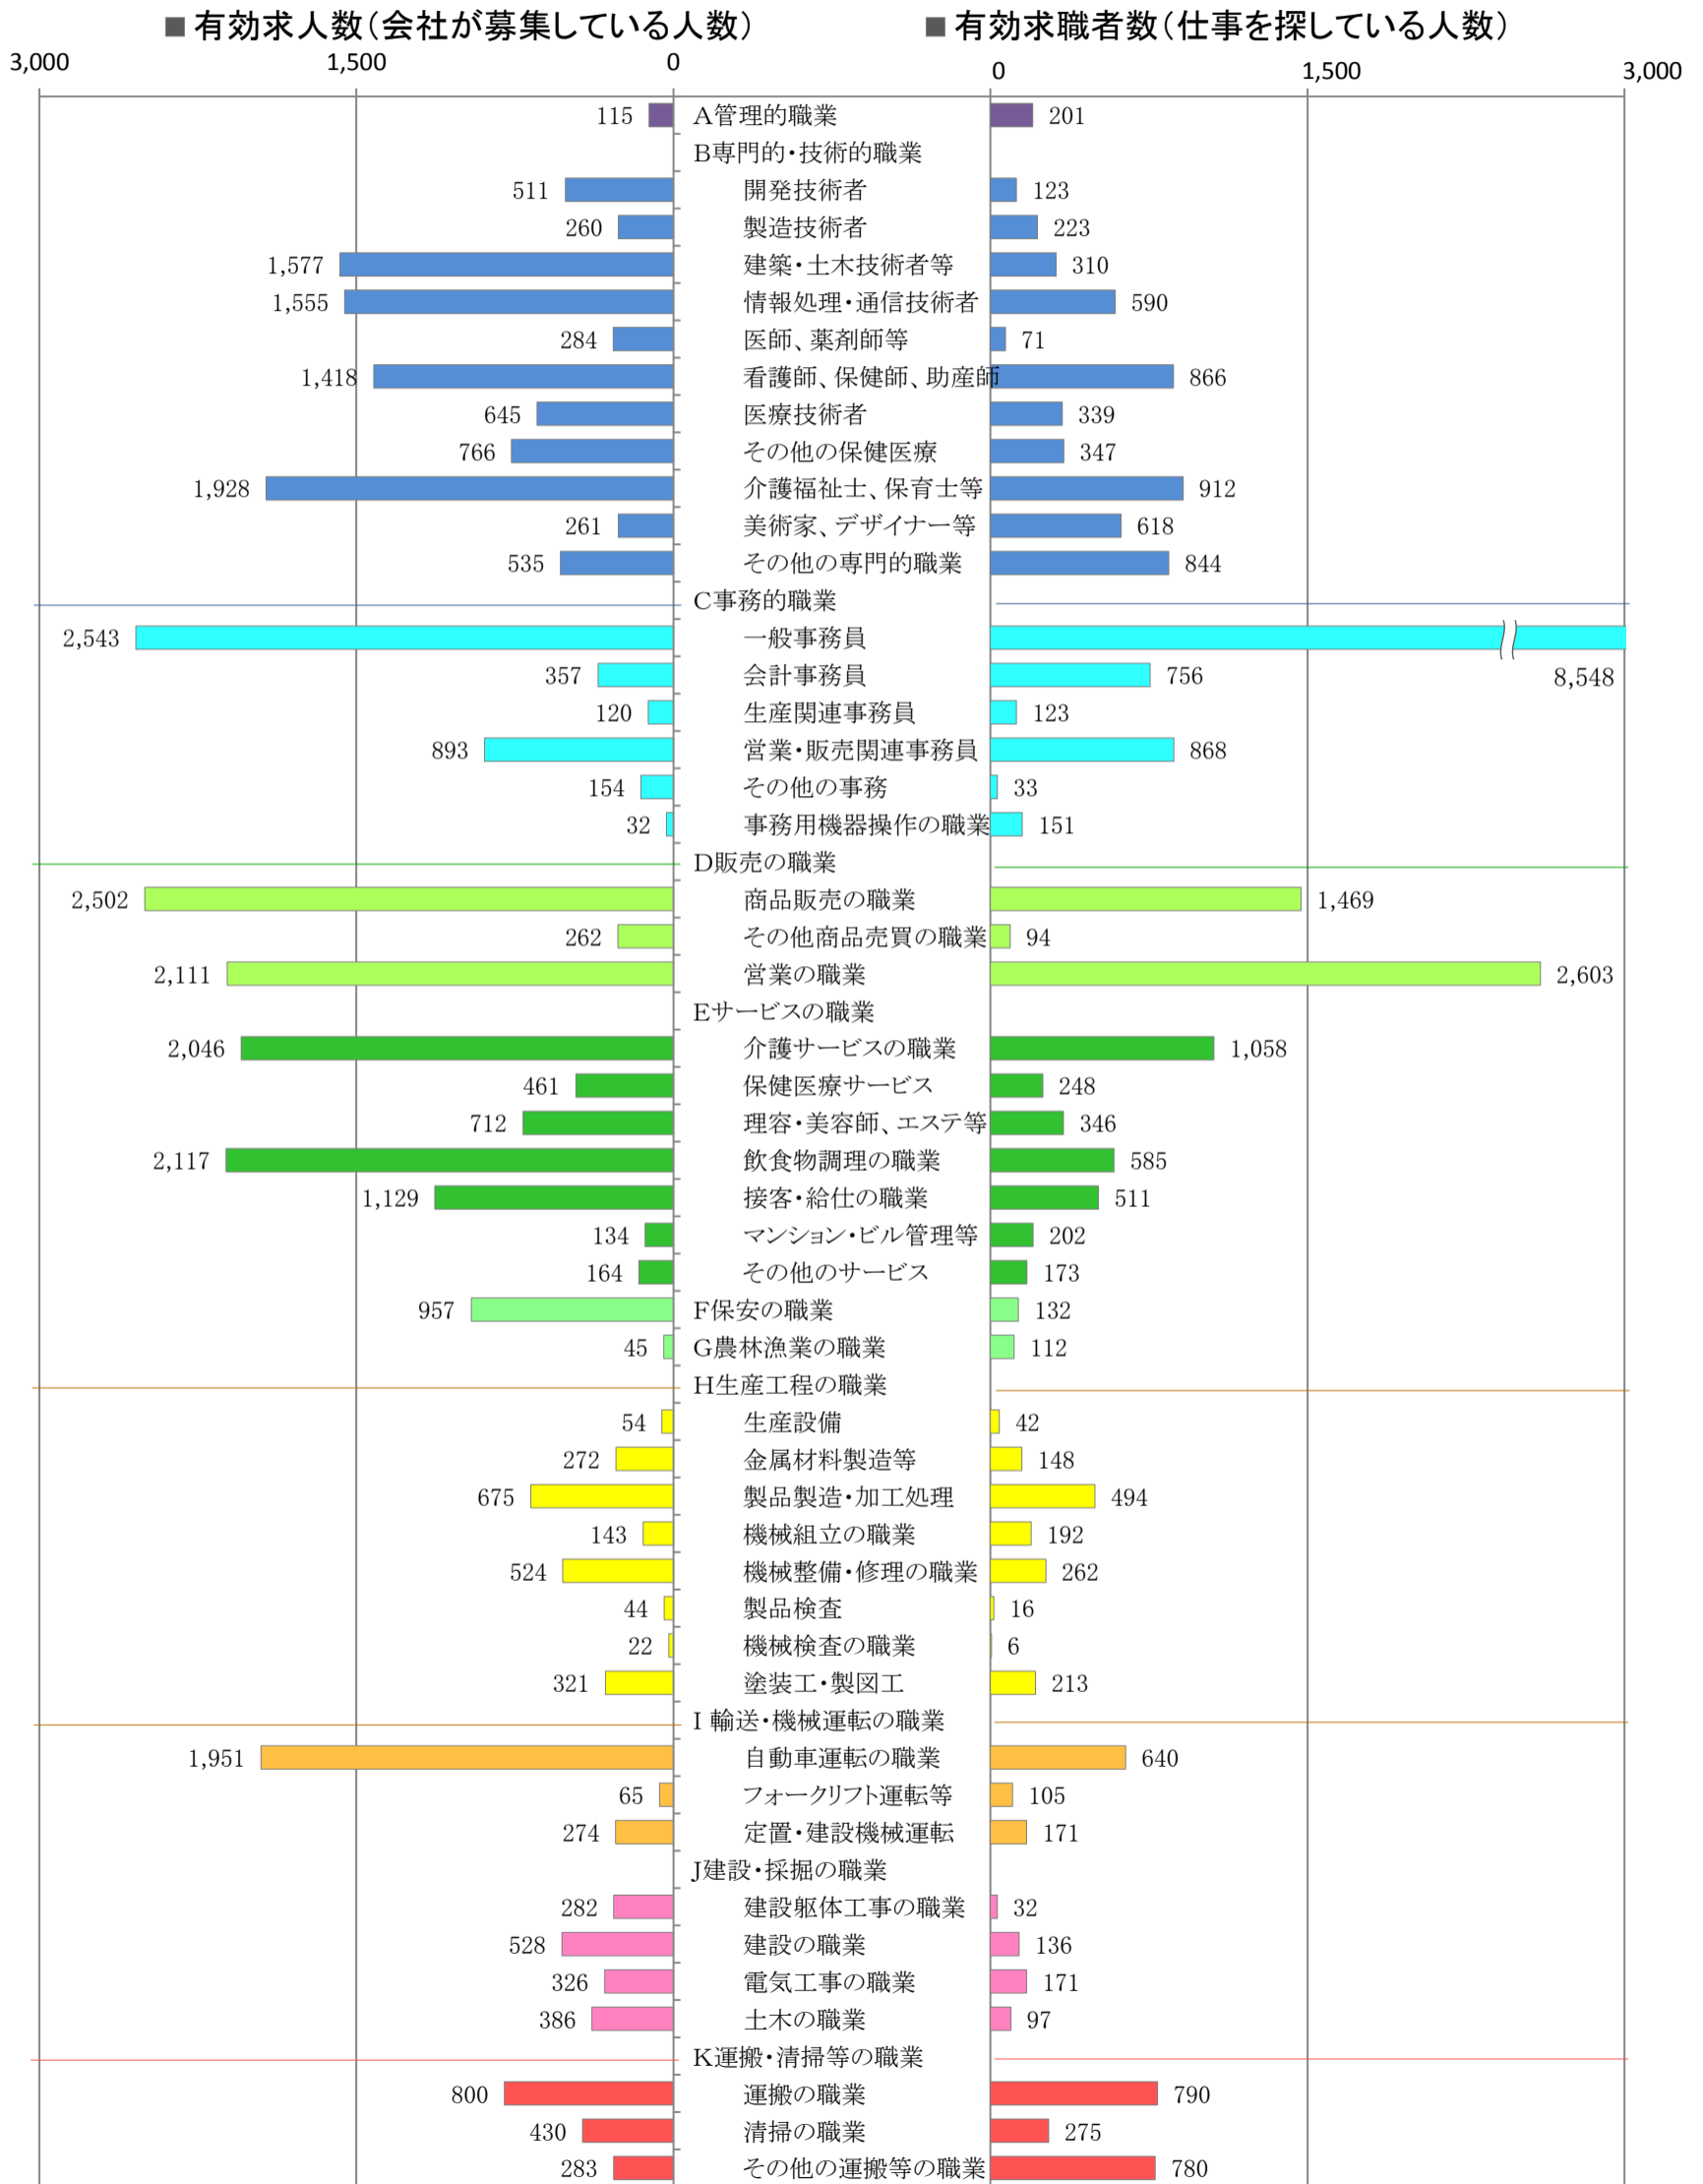

〈福岡地域：バランスシート〉

職業別：有効求人・求職状況(常用・フルタイム)

※ ハローワーク福岡中央、福岡東、福岡南、福岡西の合計数

※ 具体的な職業は裏面を参照願います。