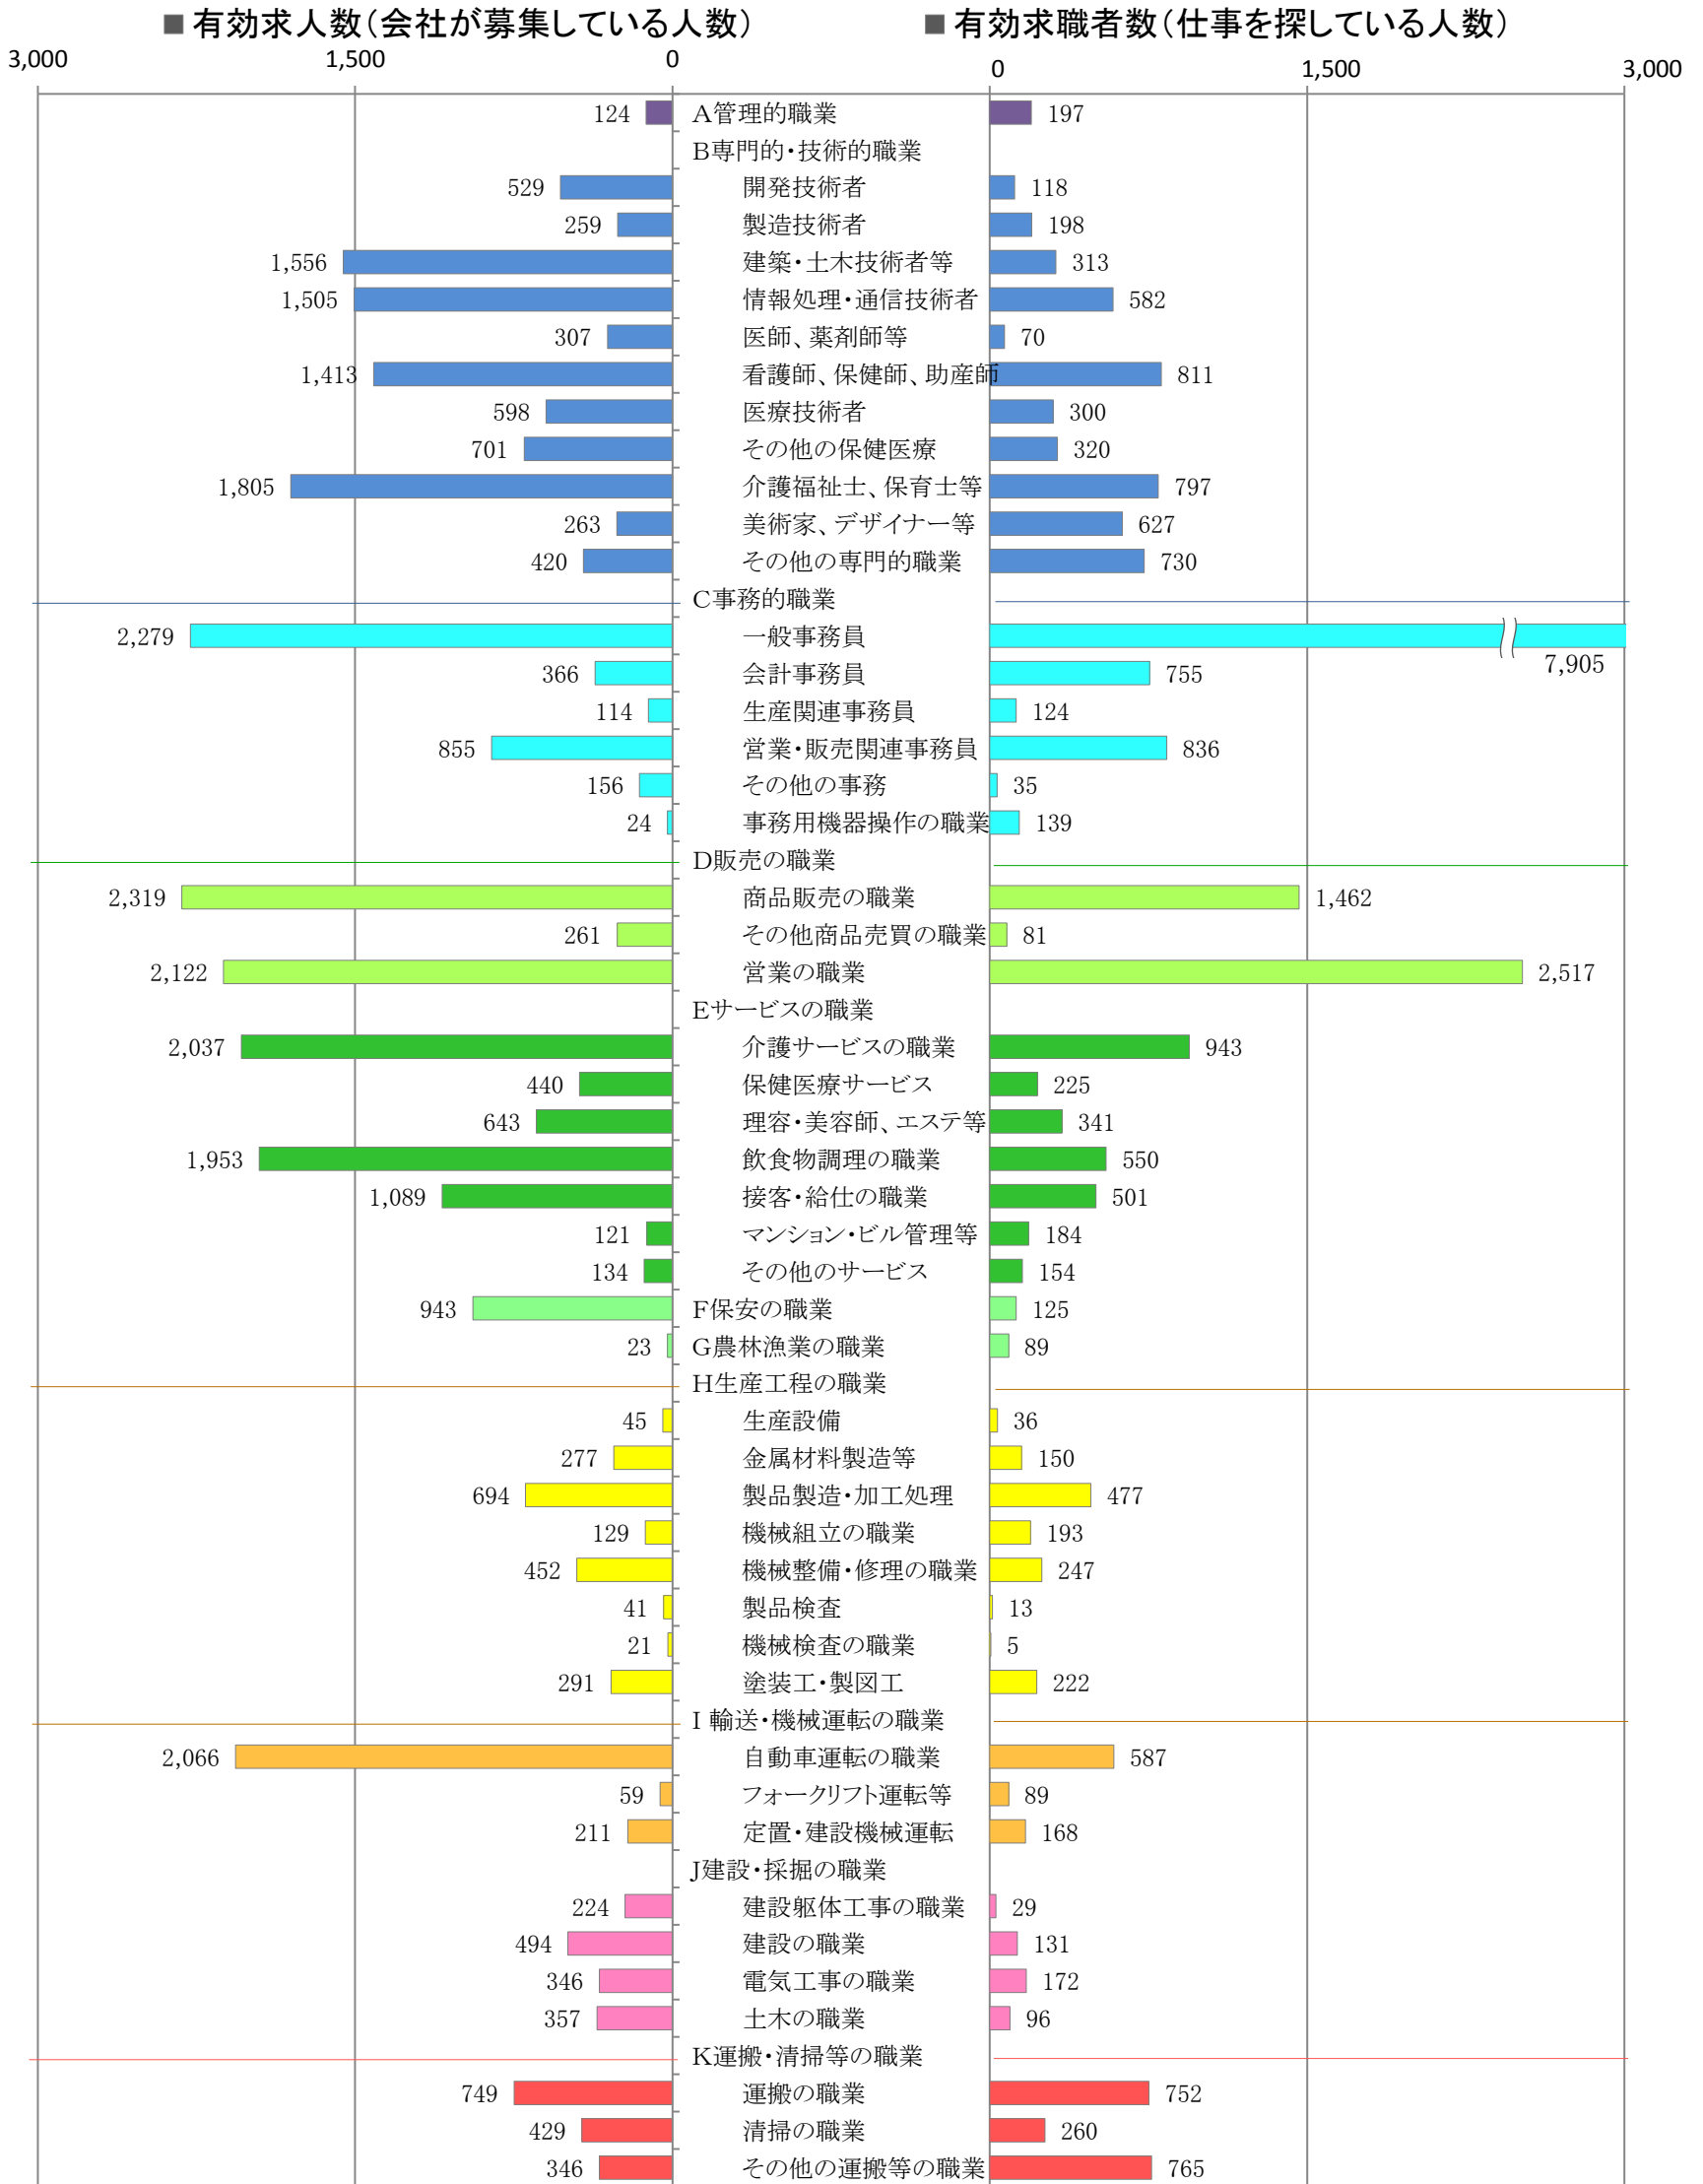

平成28年1月

〈福岡地域：バランスシート〉

職業別：有効求人・求職状況(常用・フルタイム)

※ ハローワーク福岡中央、福岡東、福岡南、福岡西の合計数

※ 具体的な職業は裏面を参照願います。