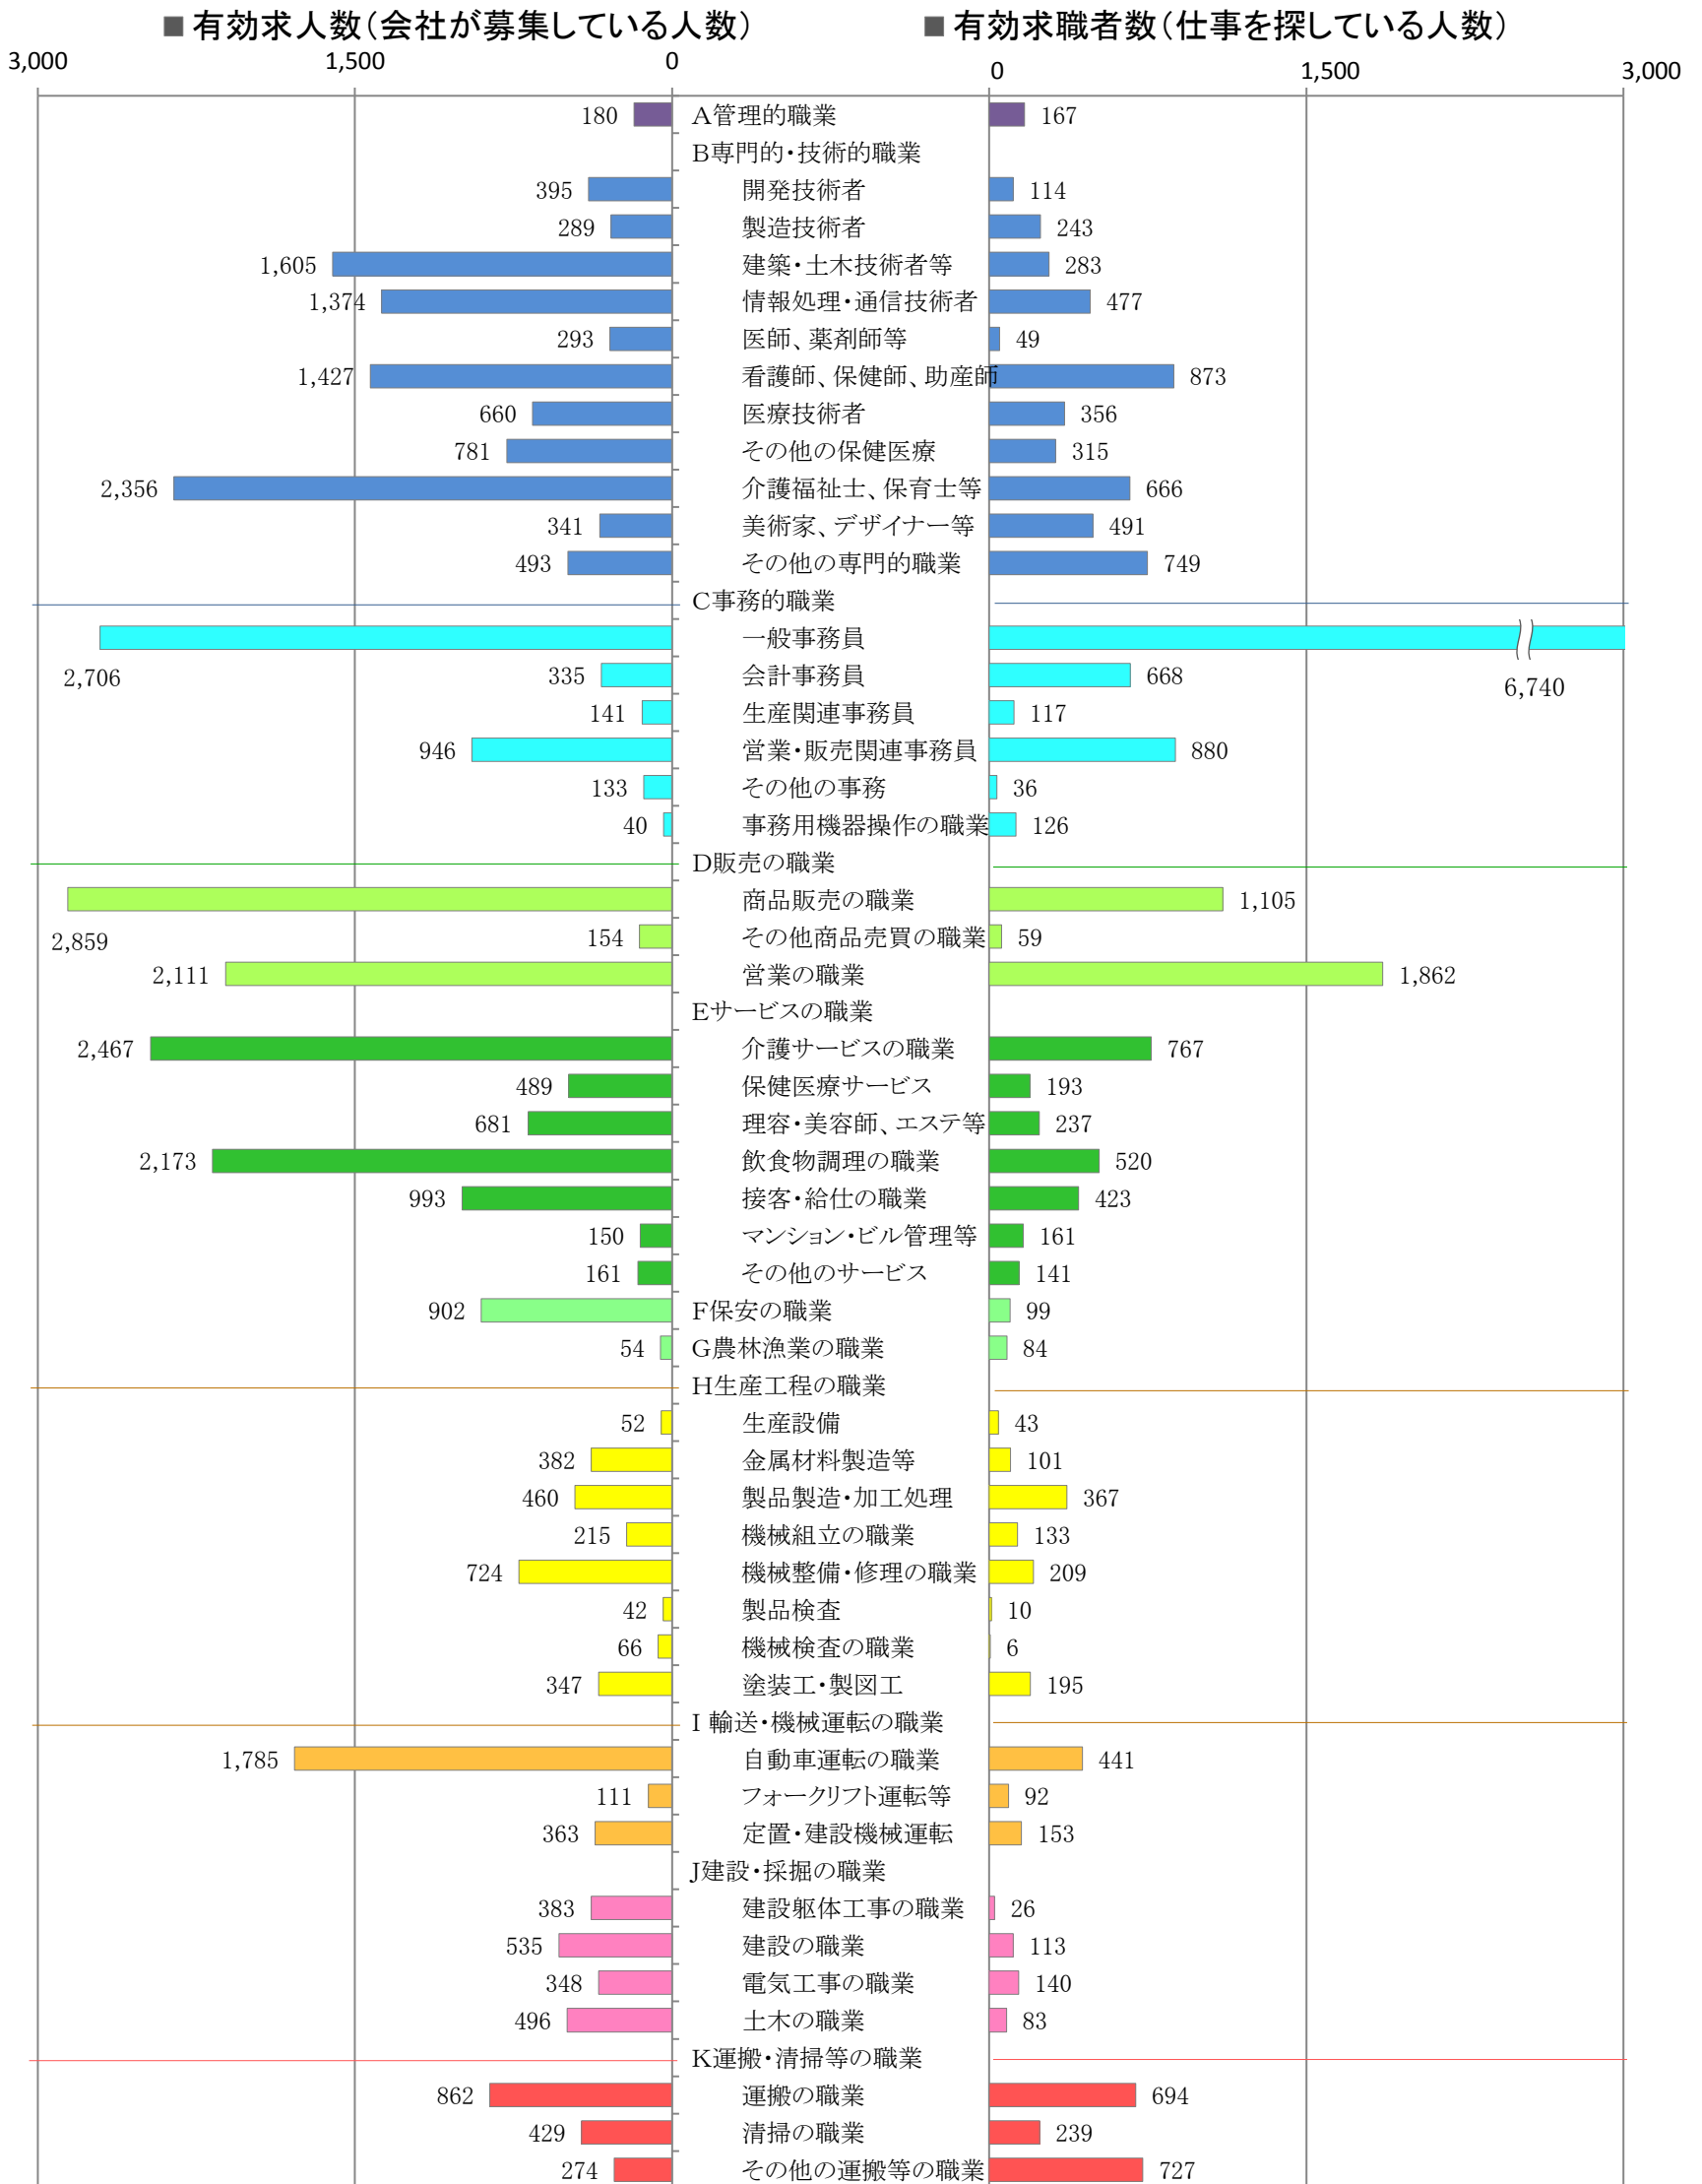

〈福岡地域：バランスシート〉

職業別：有効求人・求職状況（常用・フルタイム）

※1 ハローワーク福岡中央、福岡東、福岡南、福岡西の合計数