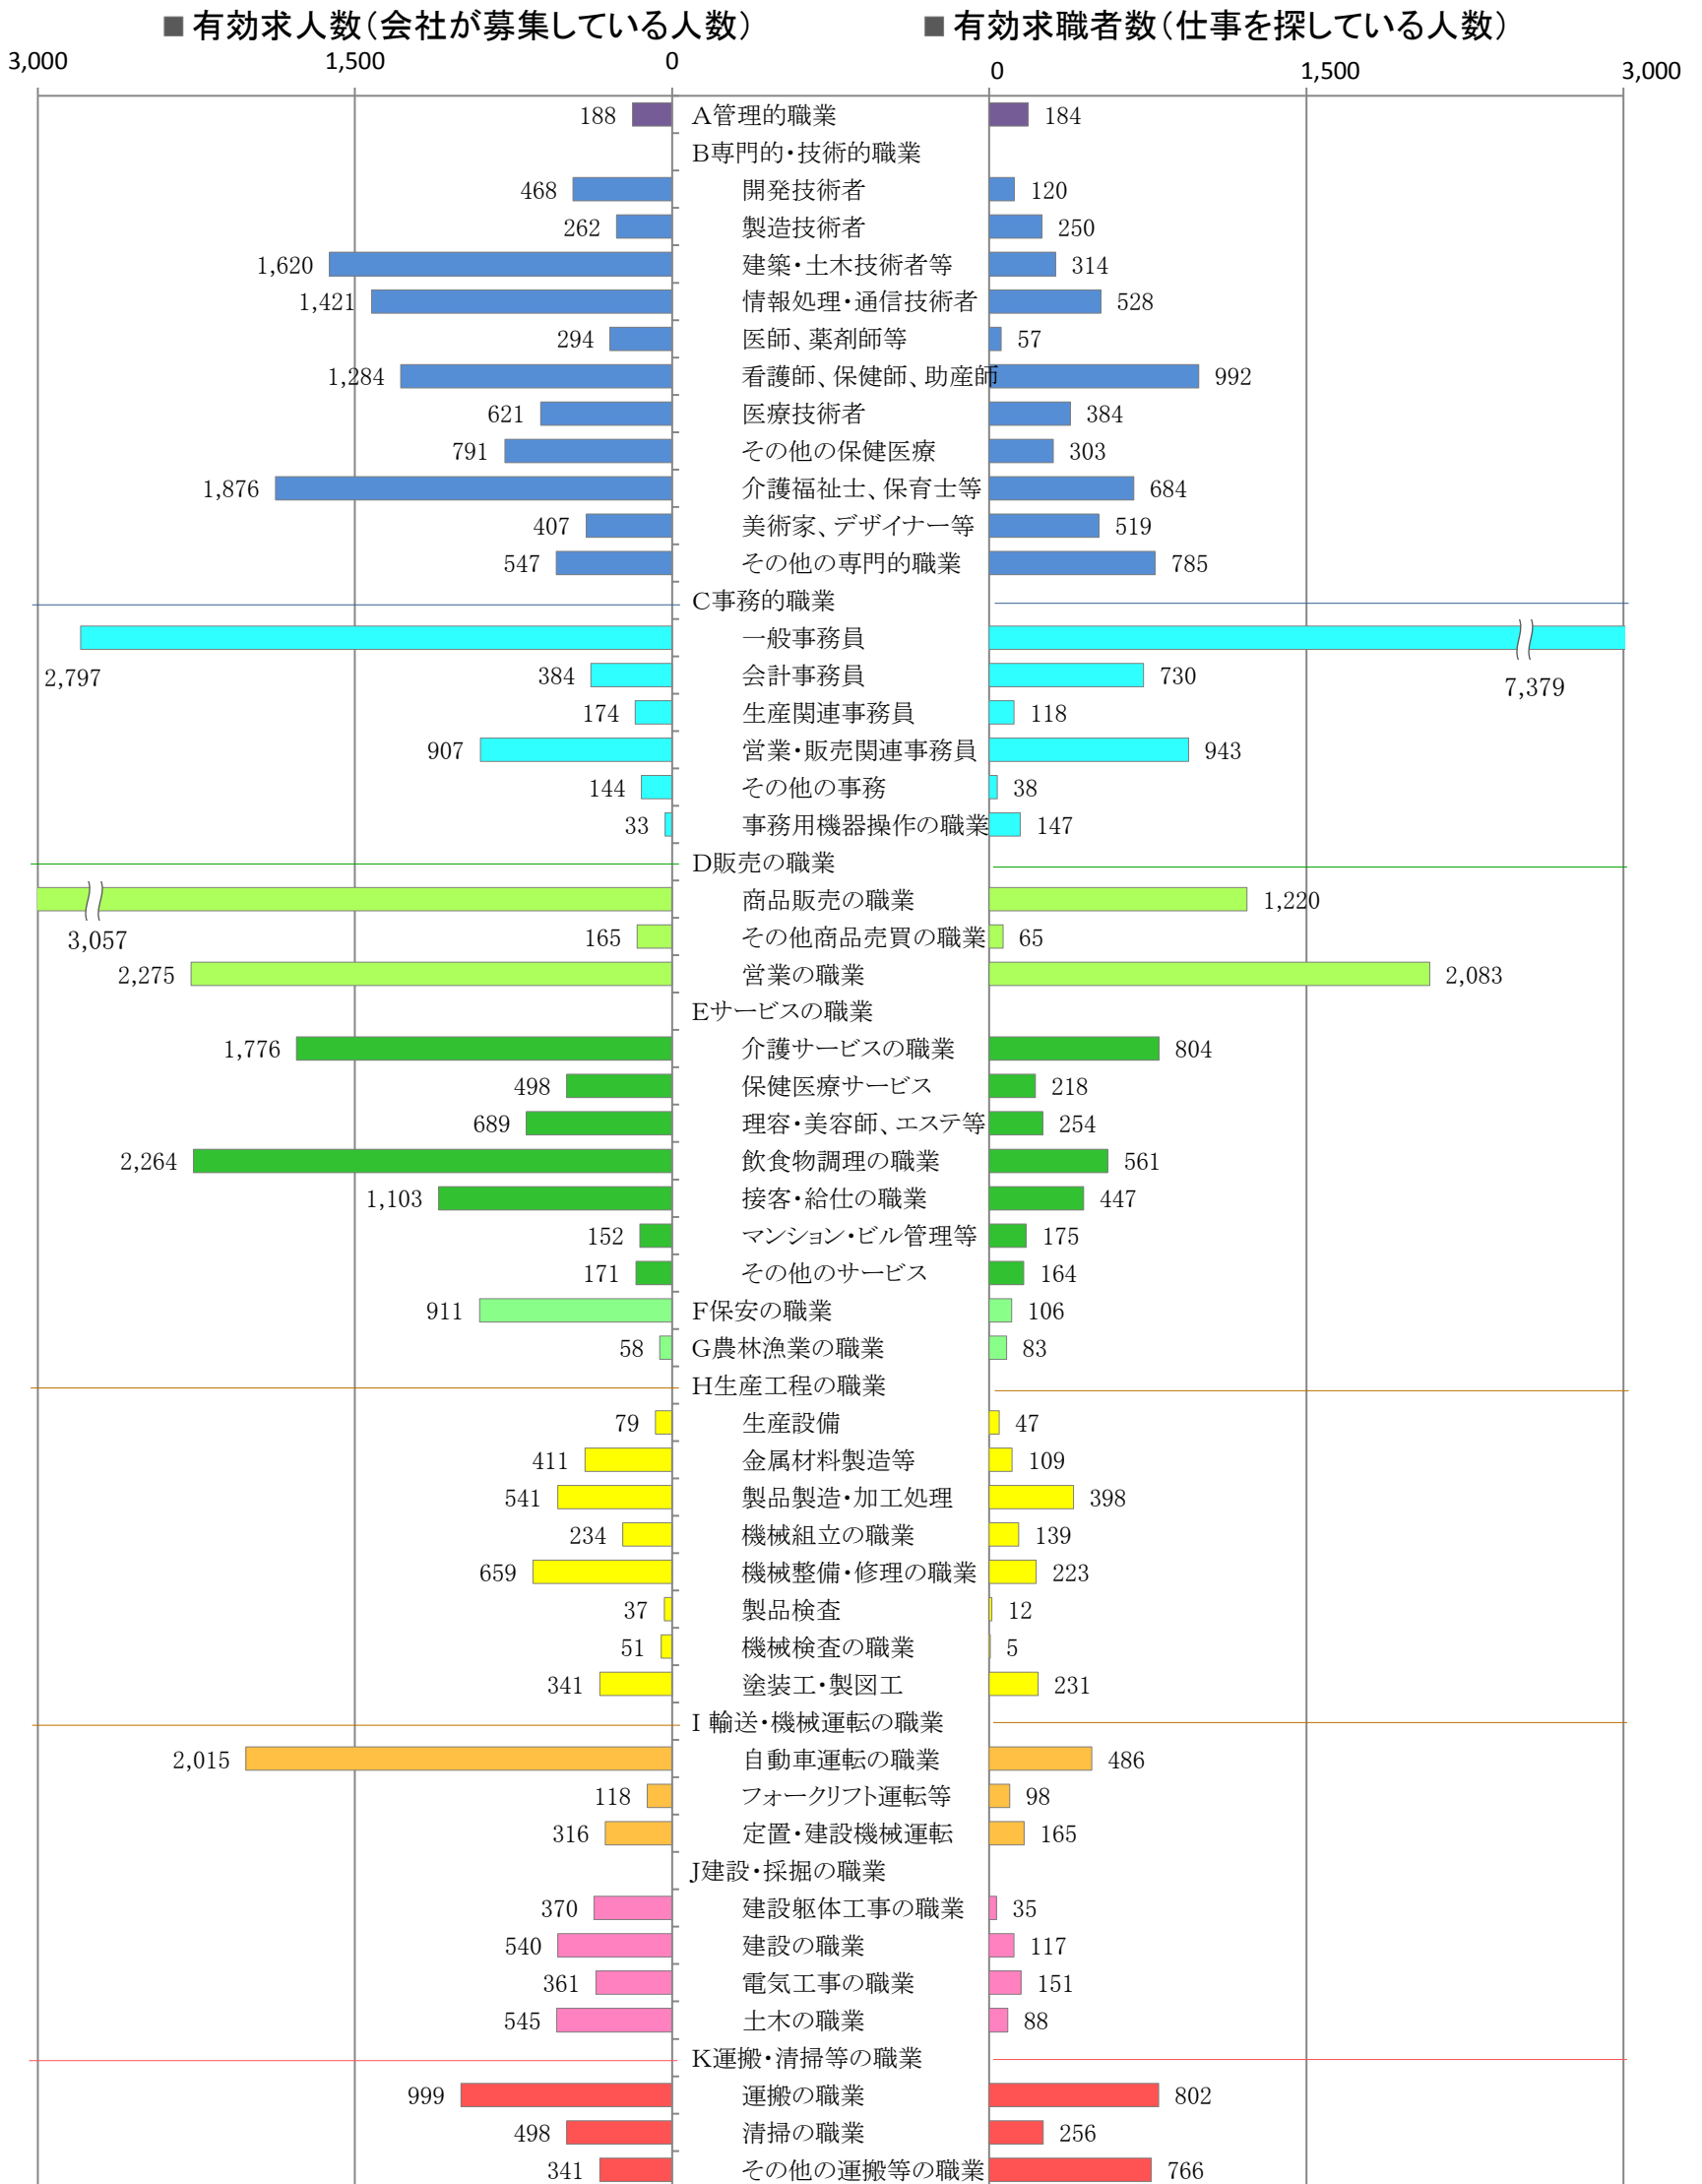

〈福岡地域：バランスシート〉

職業別：有効求人・求職状況(常用・フルタイム)

※1 ハローワーク福岡中央、福岡東、福岡南、福岡西の合計数