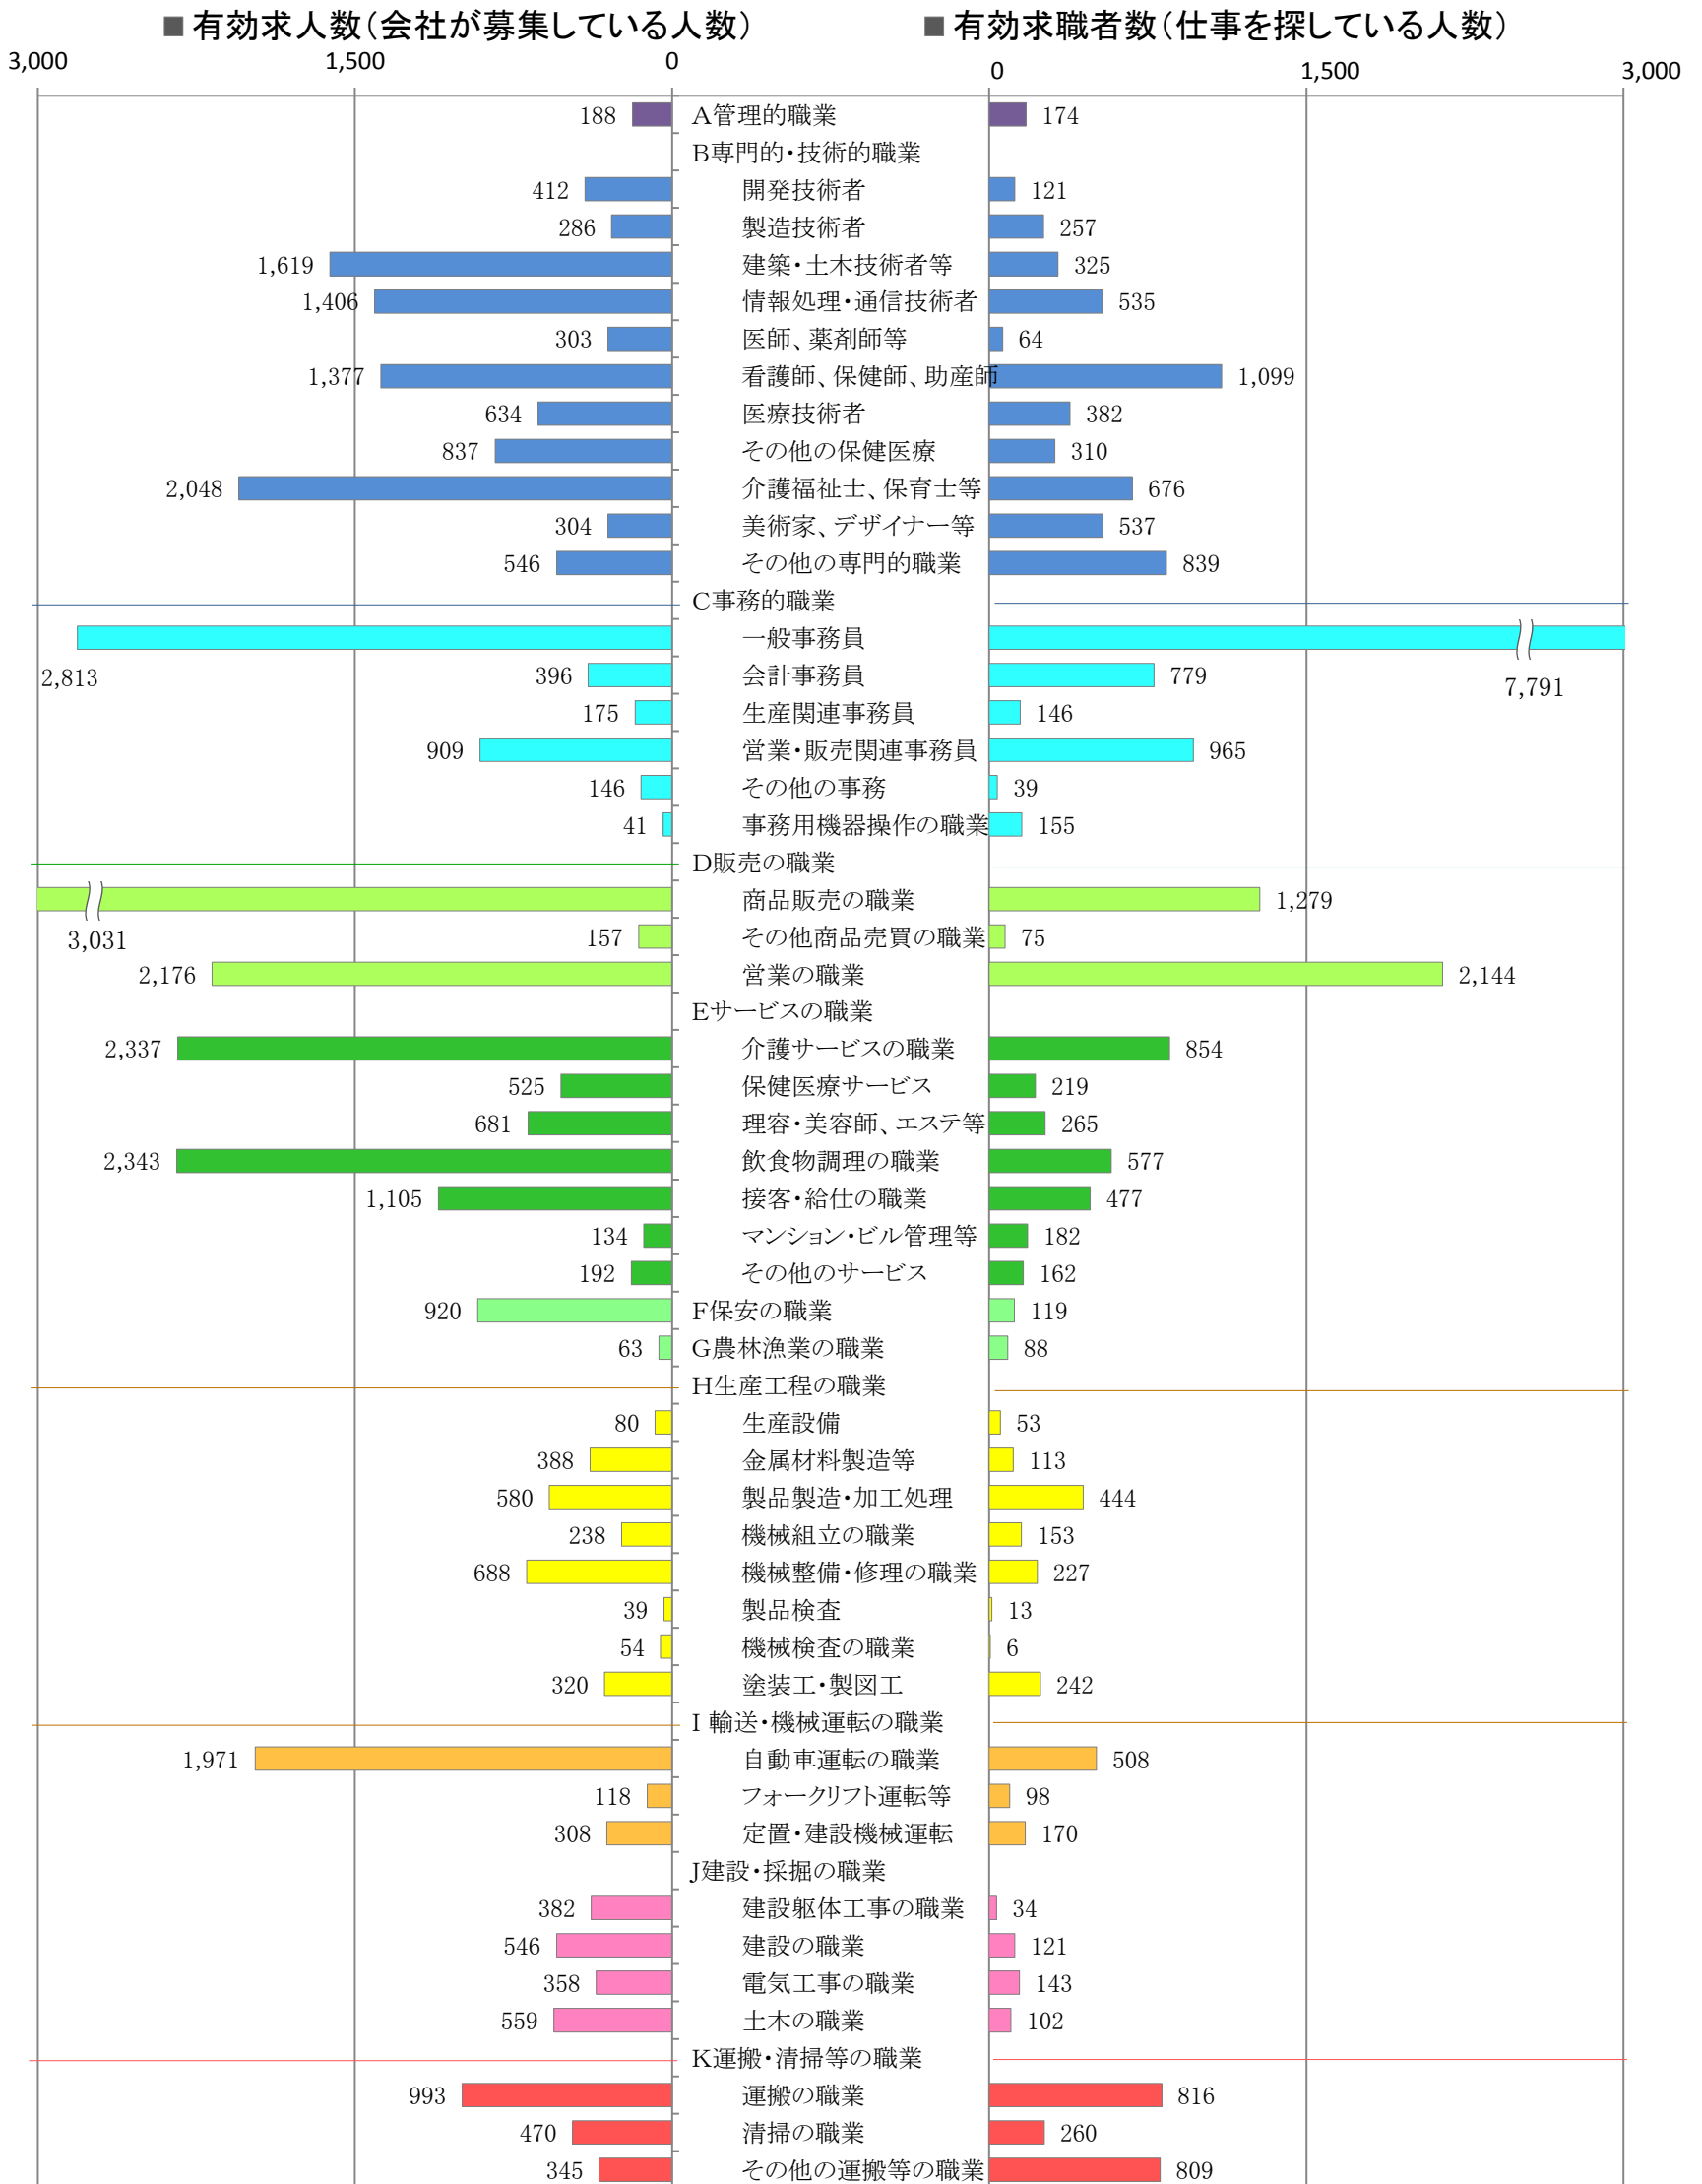

〈福岡地域：バランスシート〉

職業別：有効求人・求職状況(常用・フルタイム)

※1 ハローワーク福岡中央、福岡東、福岡南、福岡西の合計数