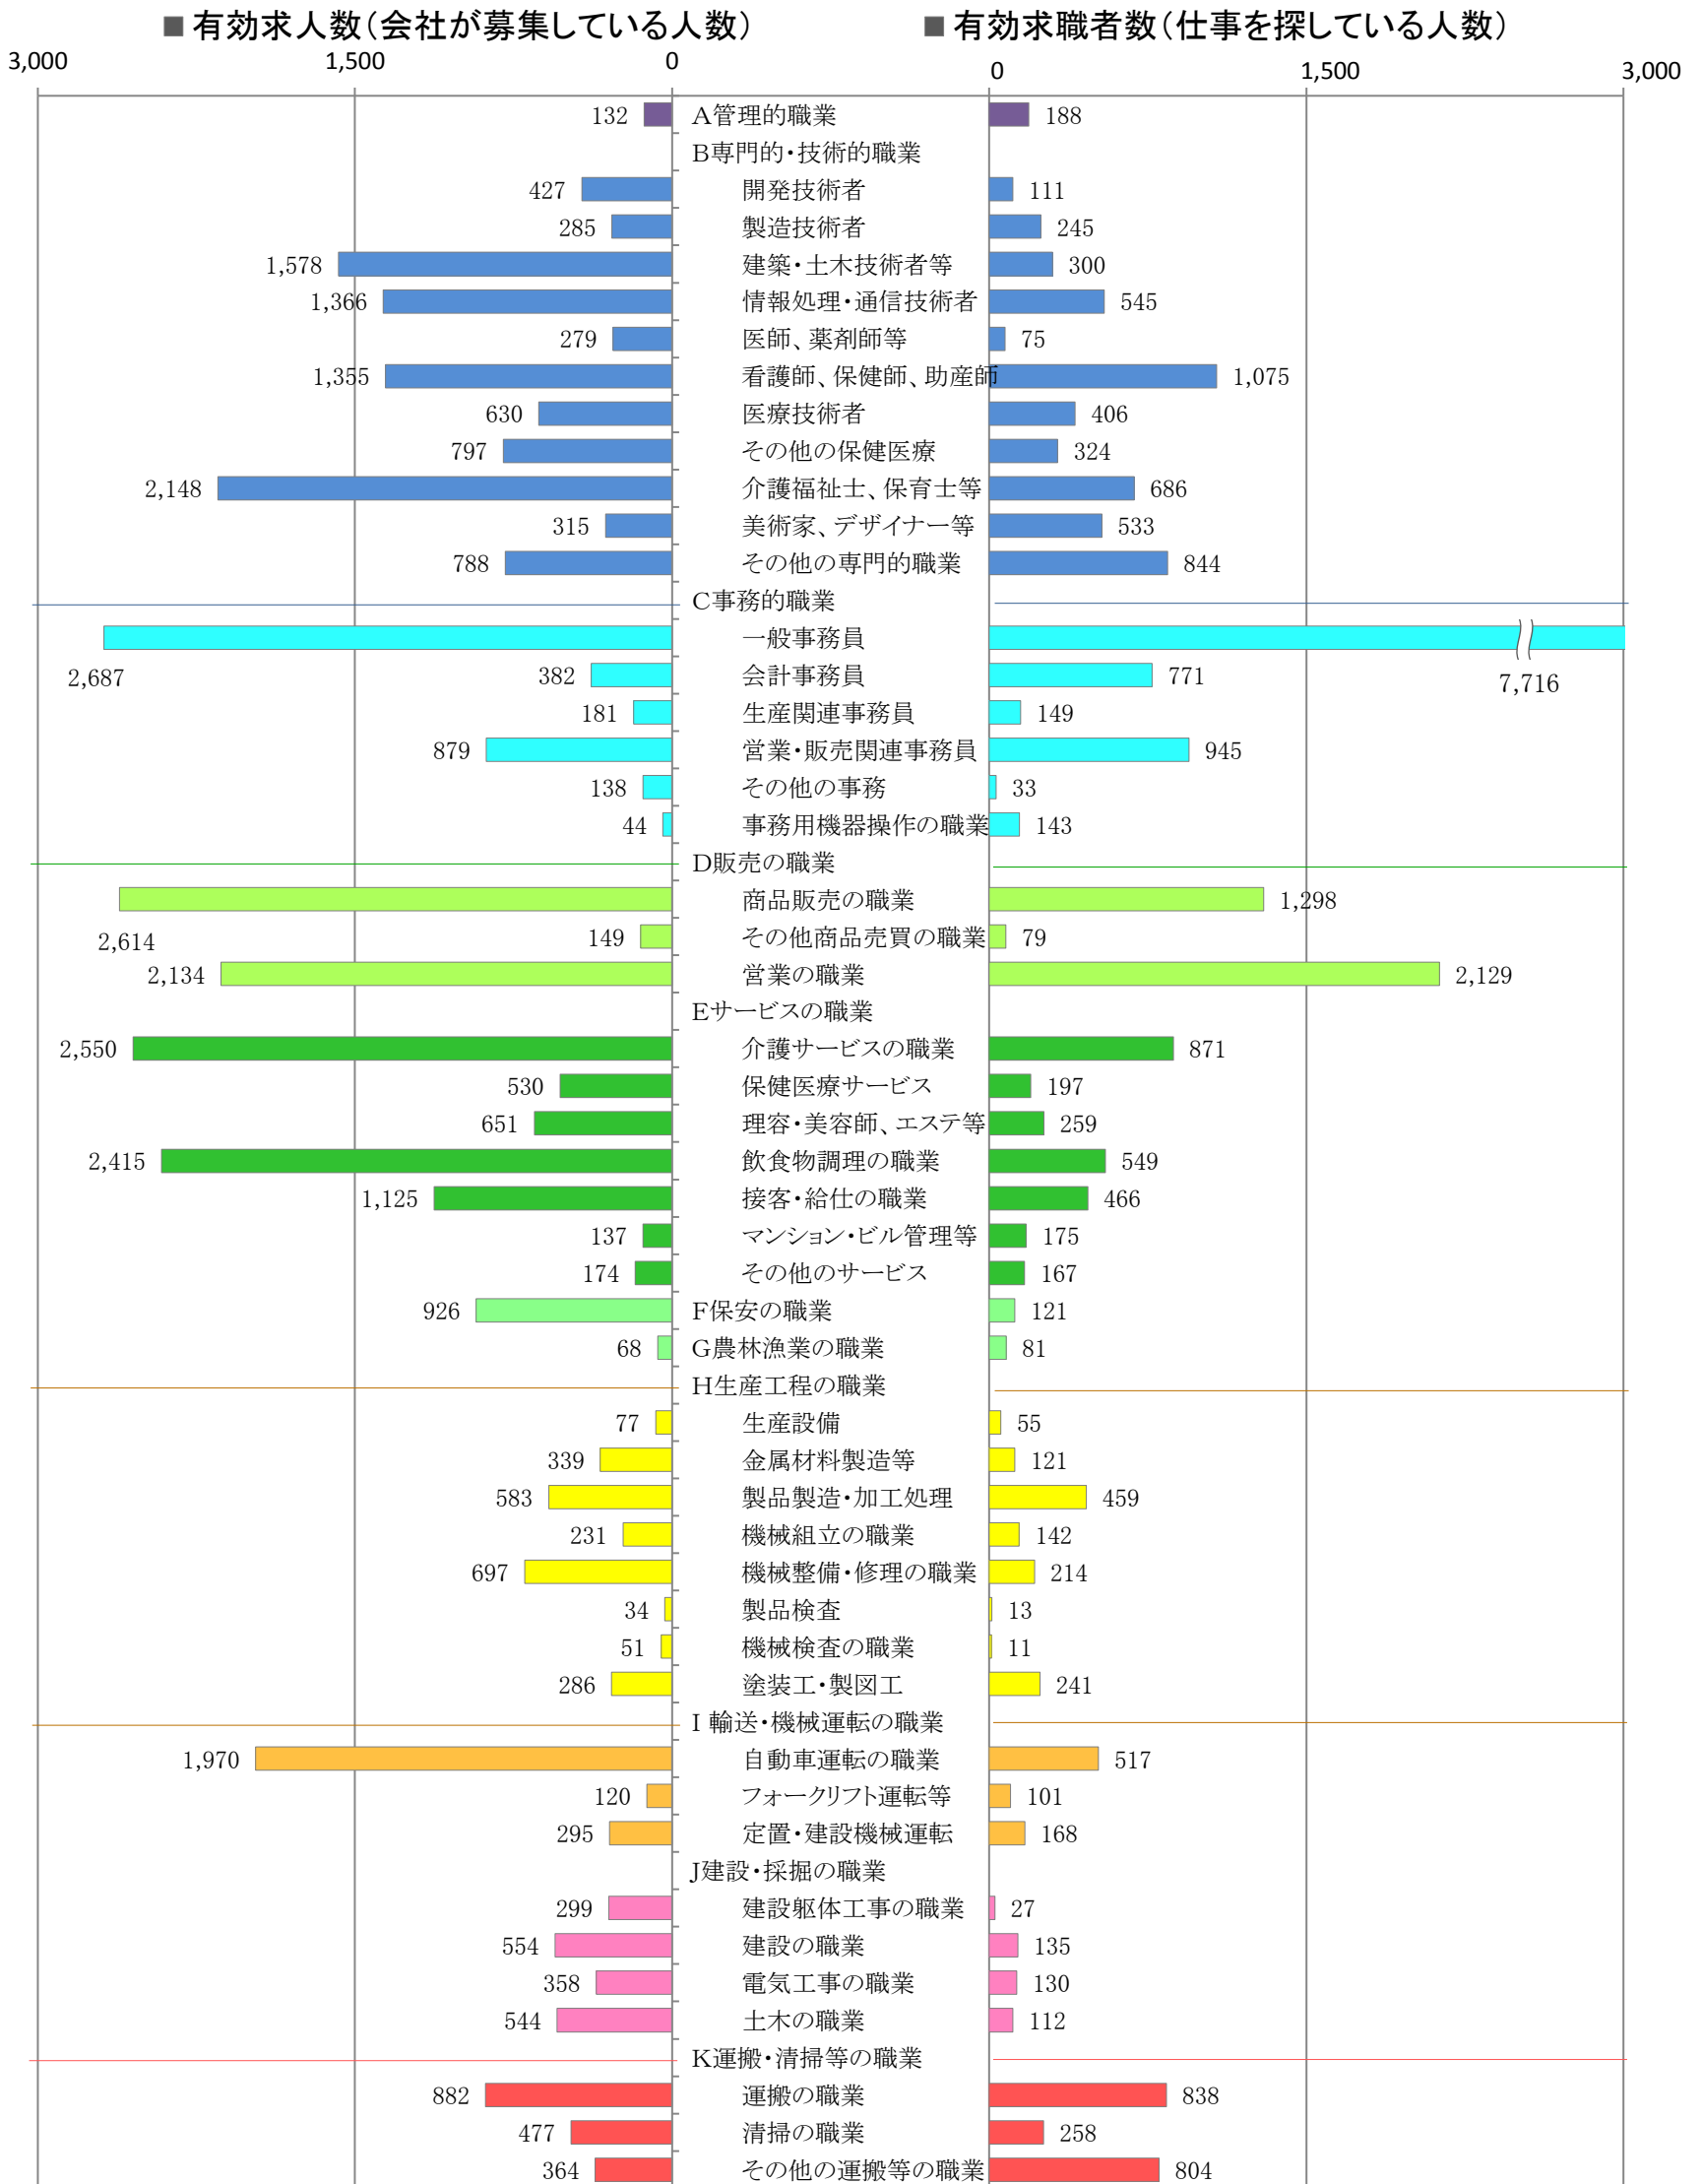

〈福岡地域：バランスシート〉

職業別：有効求人・求職状況(常用・フルタイム)

※1 ハローワーク福岡中央、福岡東、福岡南、福岡西の合計数