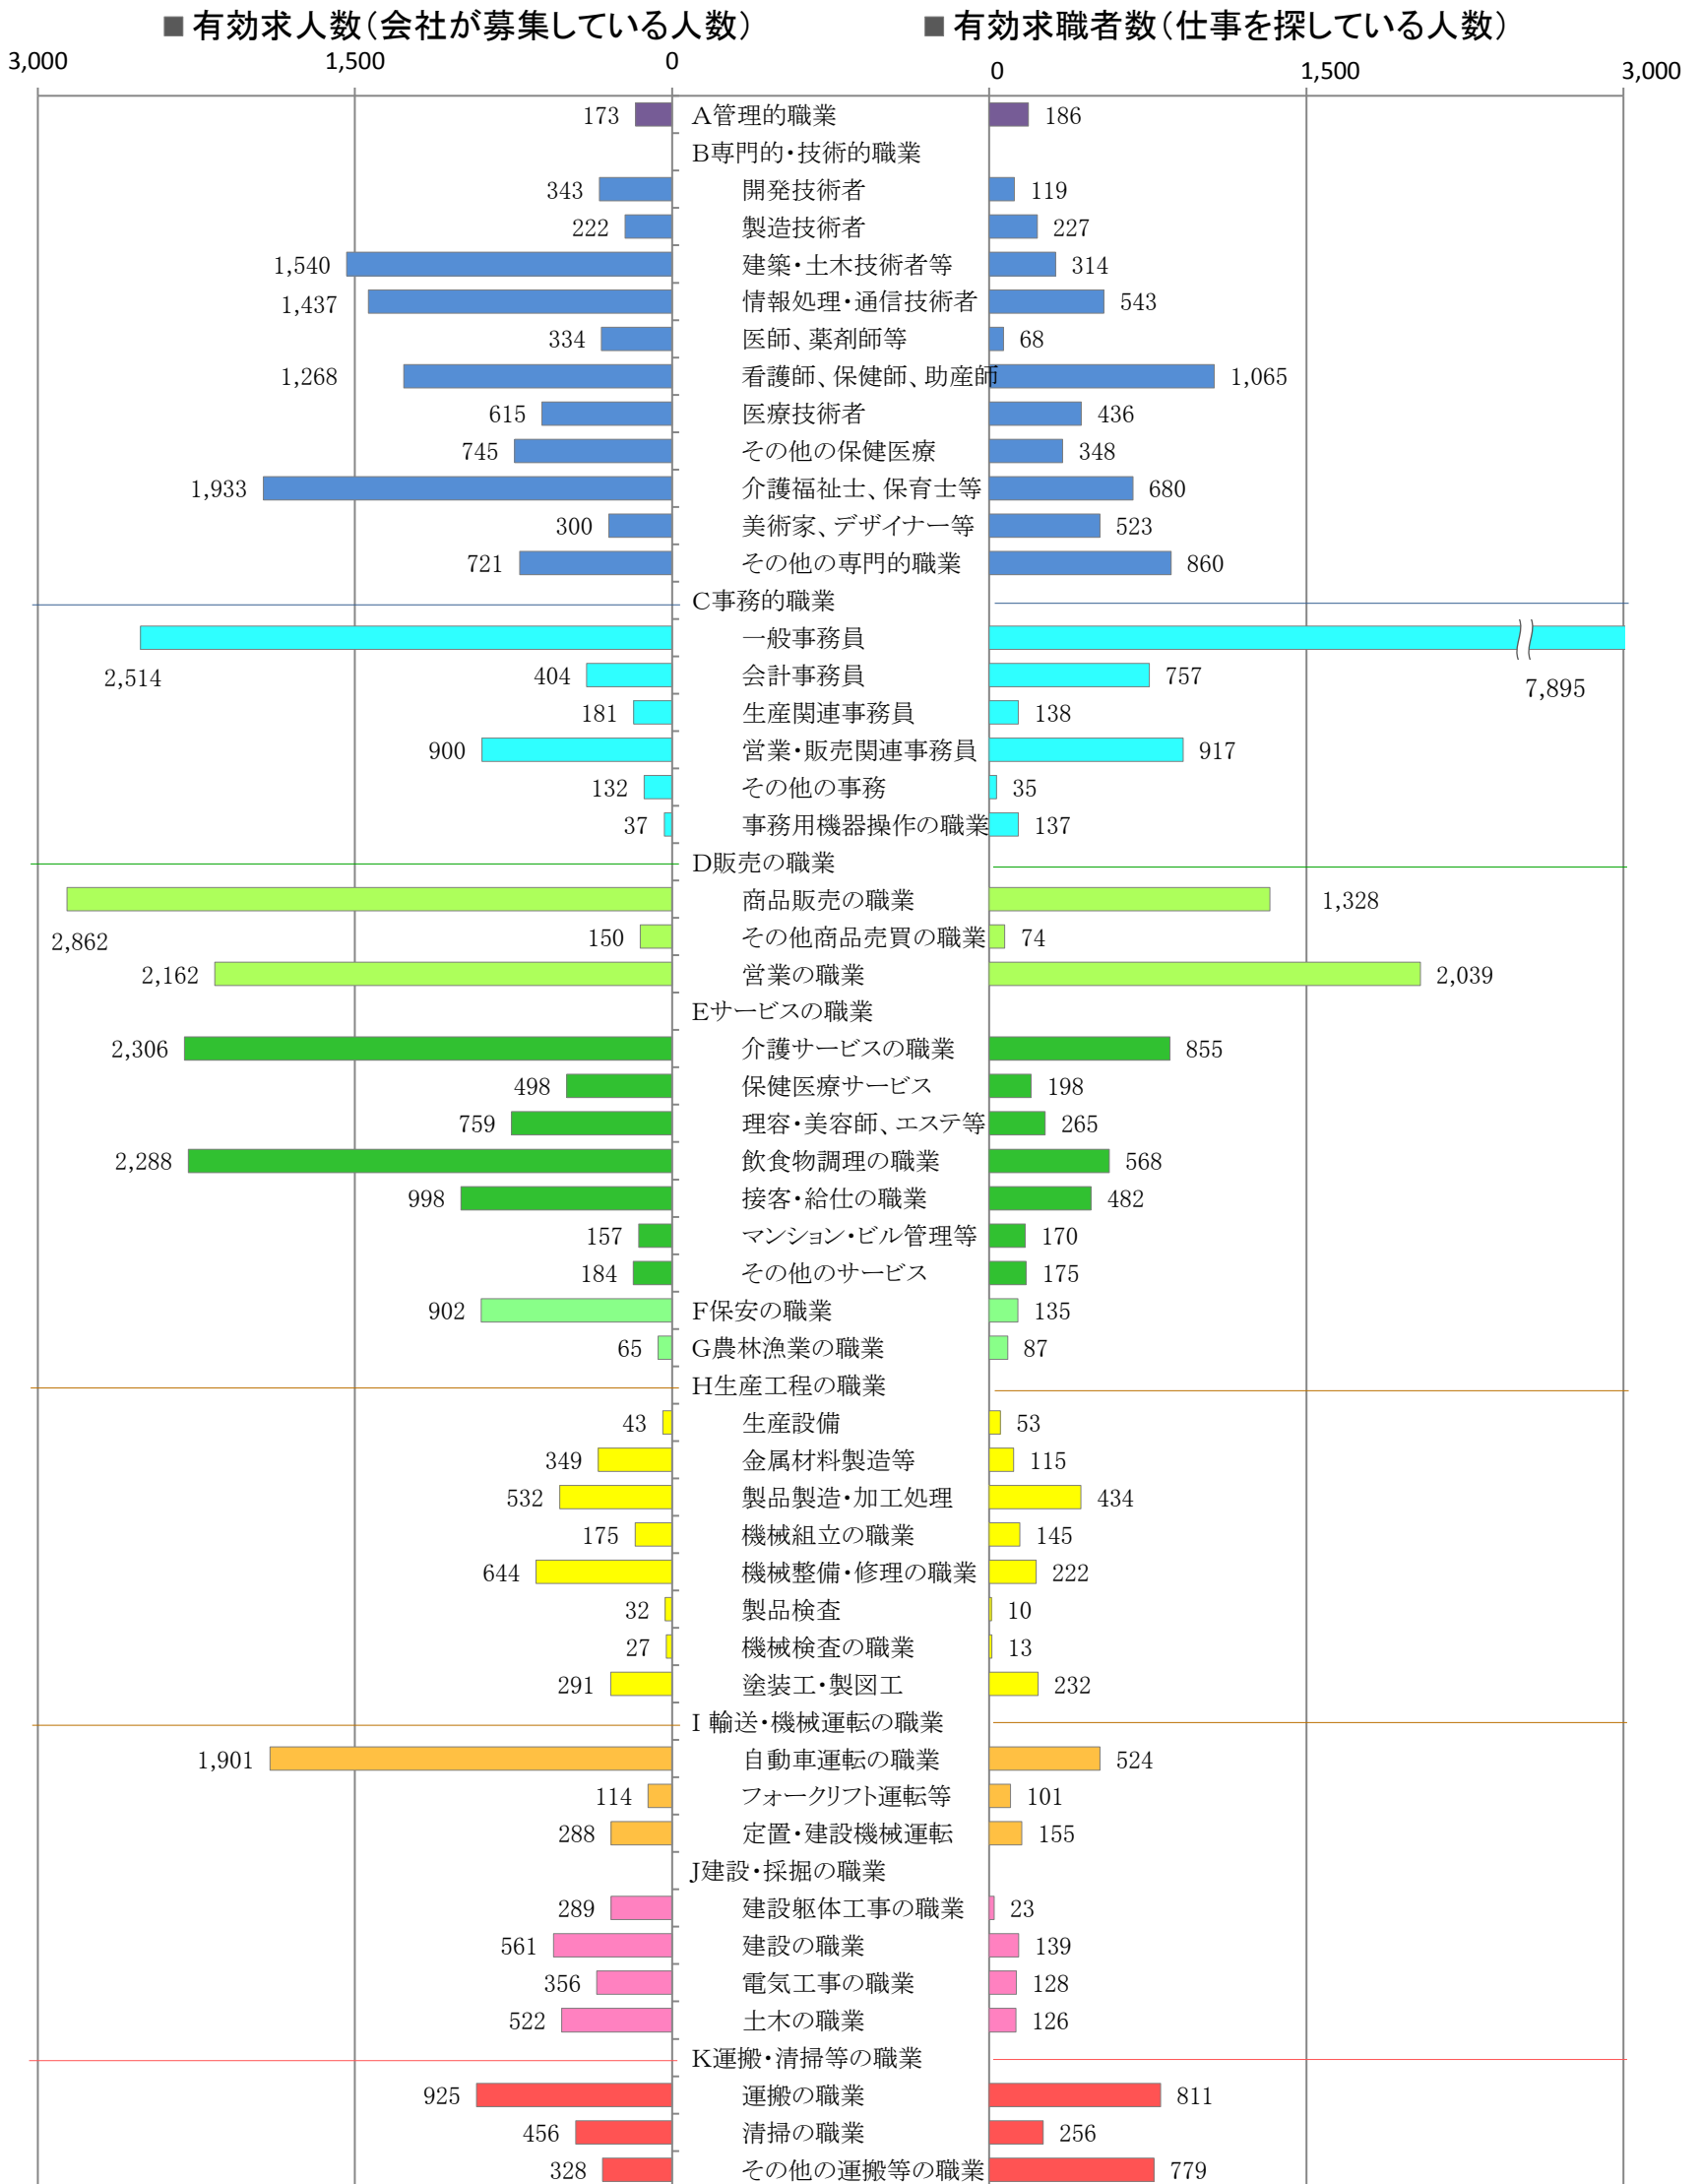

〈福岡地域：バランスシート〉

平成29年8月

職業別：有効求人・求職状況(常用・フルタイム)

※1 ハローワーク福岡中央、福岡東、福岡南、福岡西の合計数