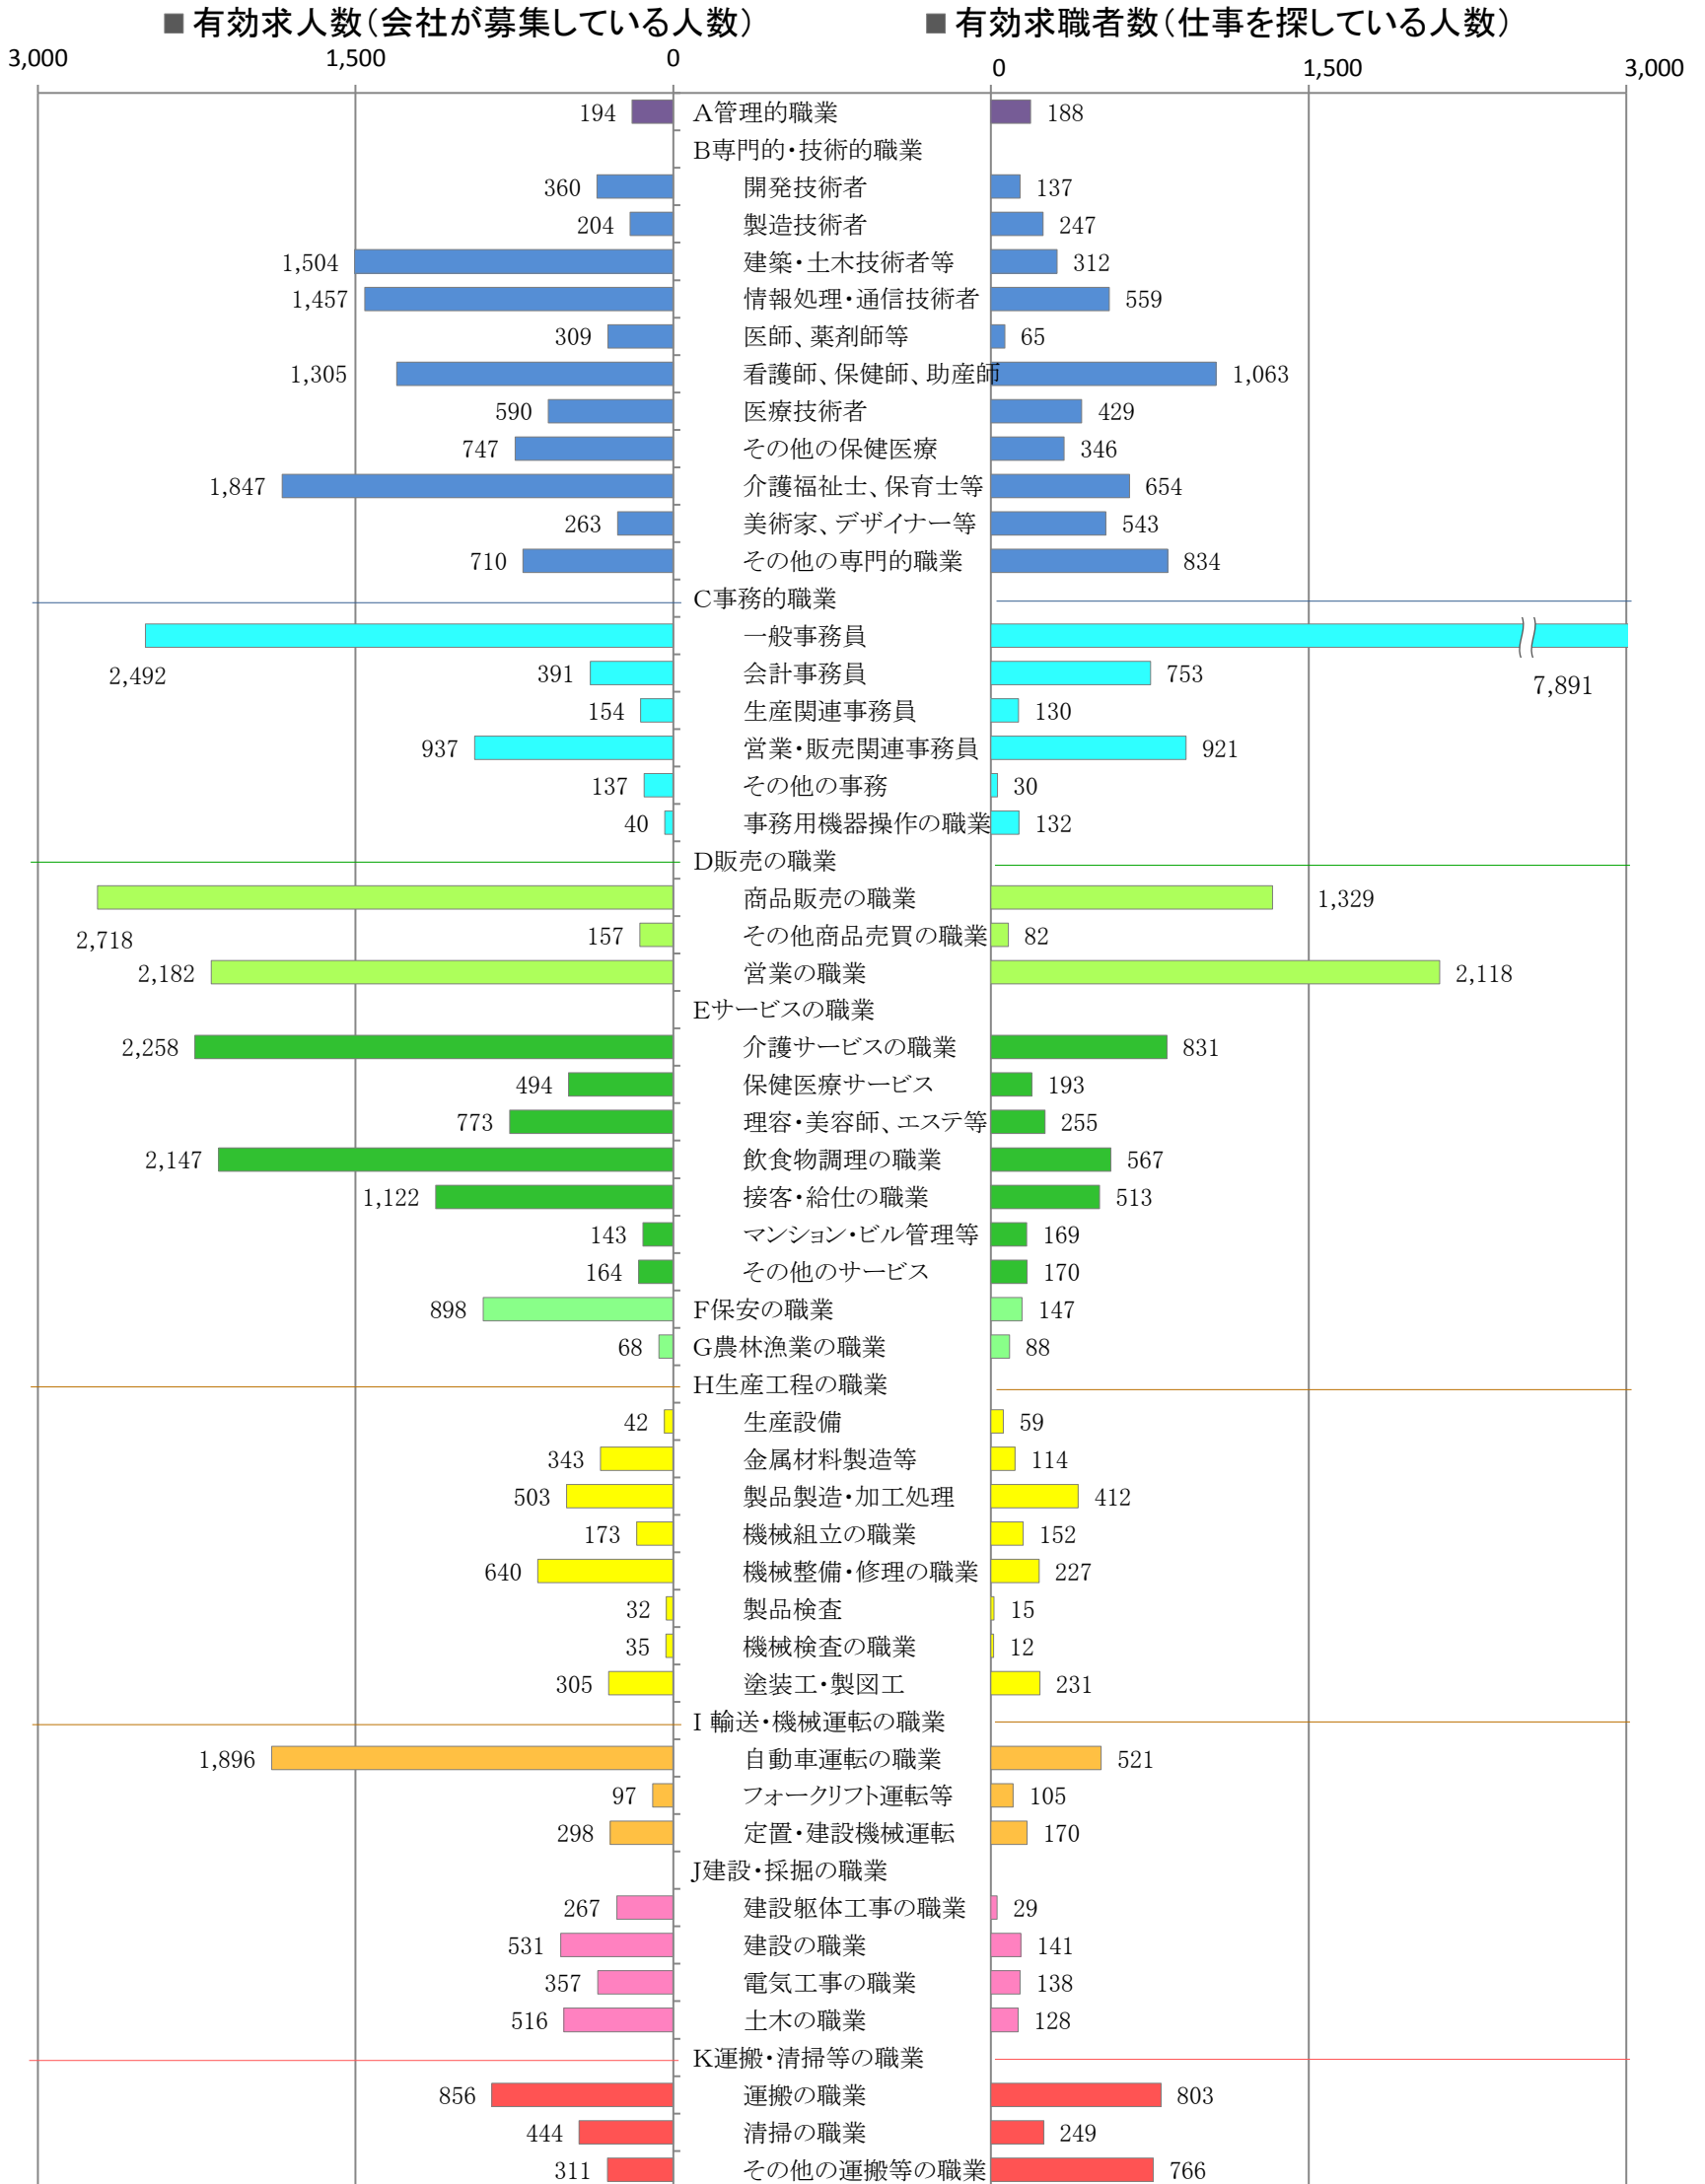

〈福岡地域：バランスシート〉

職業別：有効求人・求職状況(常用・フルタイム)

※1 ハローワーク福岡中央、福岡東、福岡南、福岡西の合計数