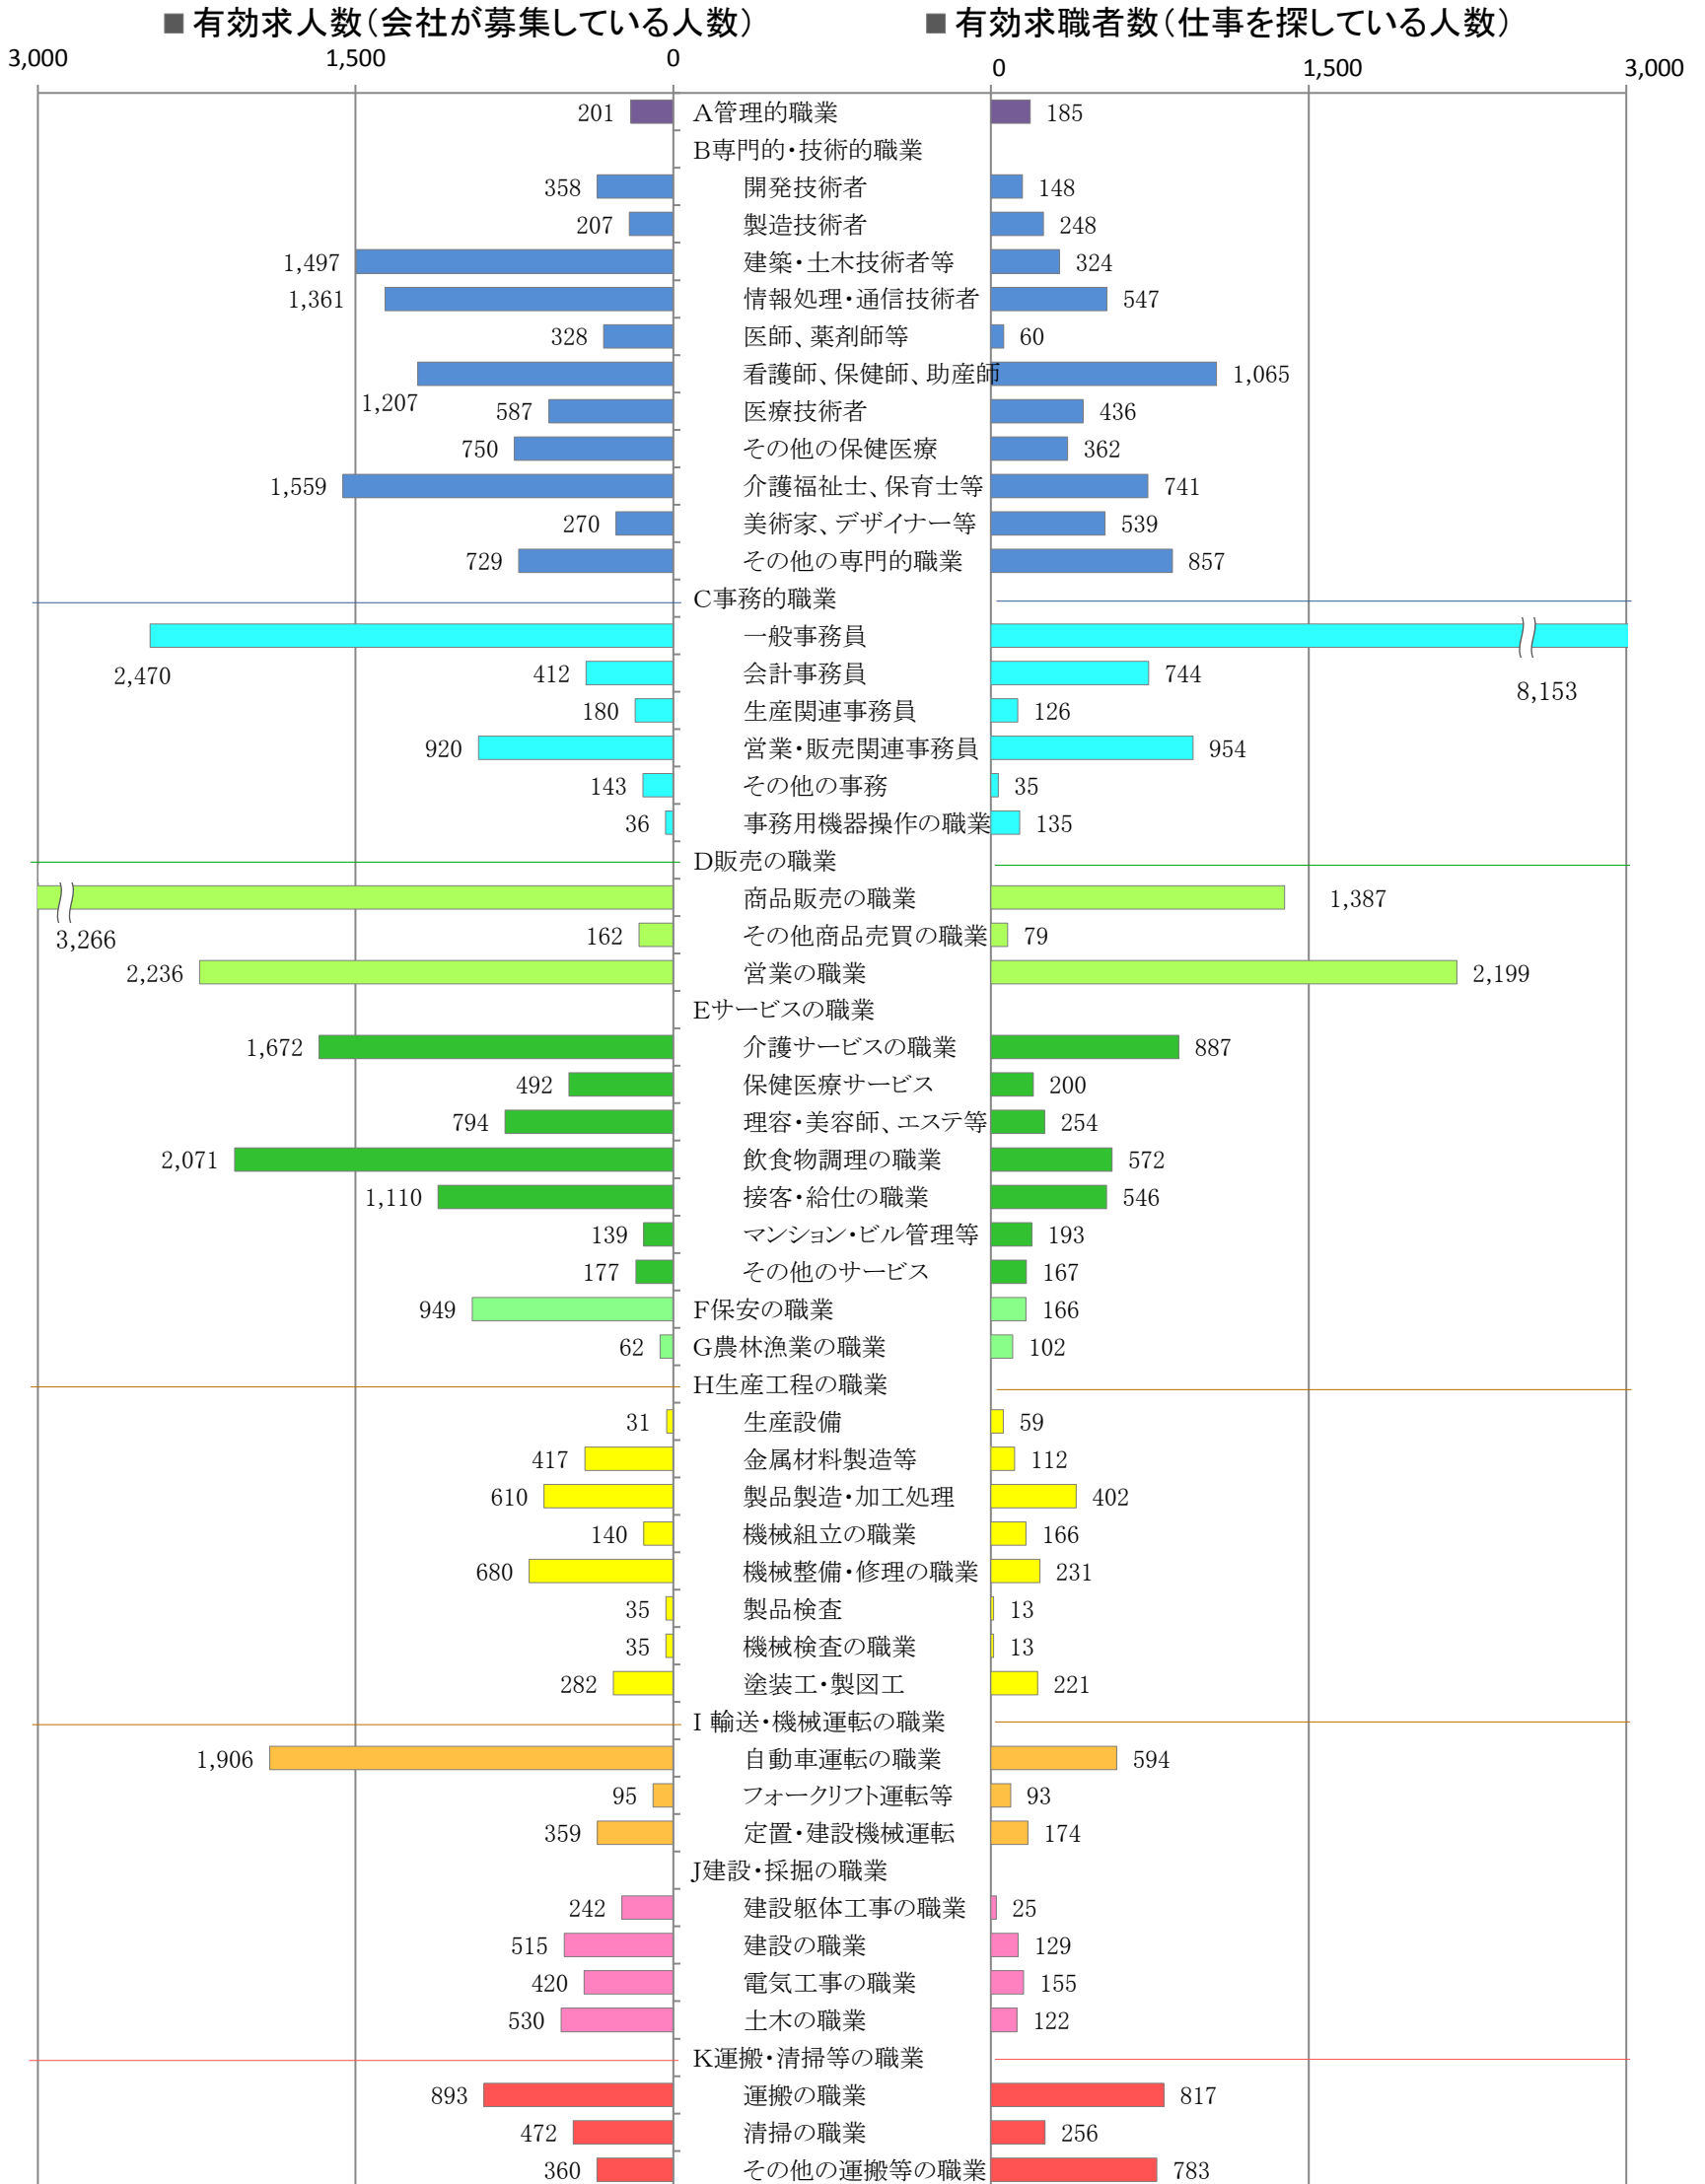

〈福岡地域：バランスシート〉

平成29年6月

職業別：有効求人・求職状況(常用・フルタイム)

※1 ハローワーク福岡中央、福岡東、福岡南、福岡西の合計数