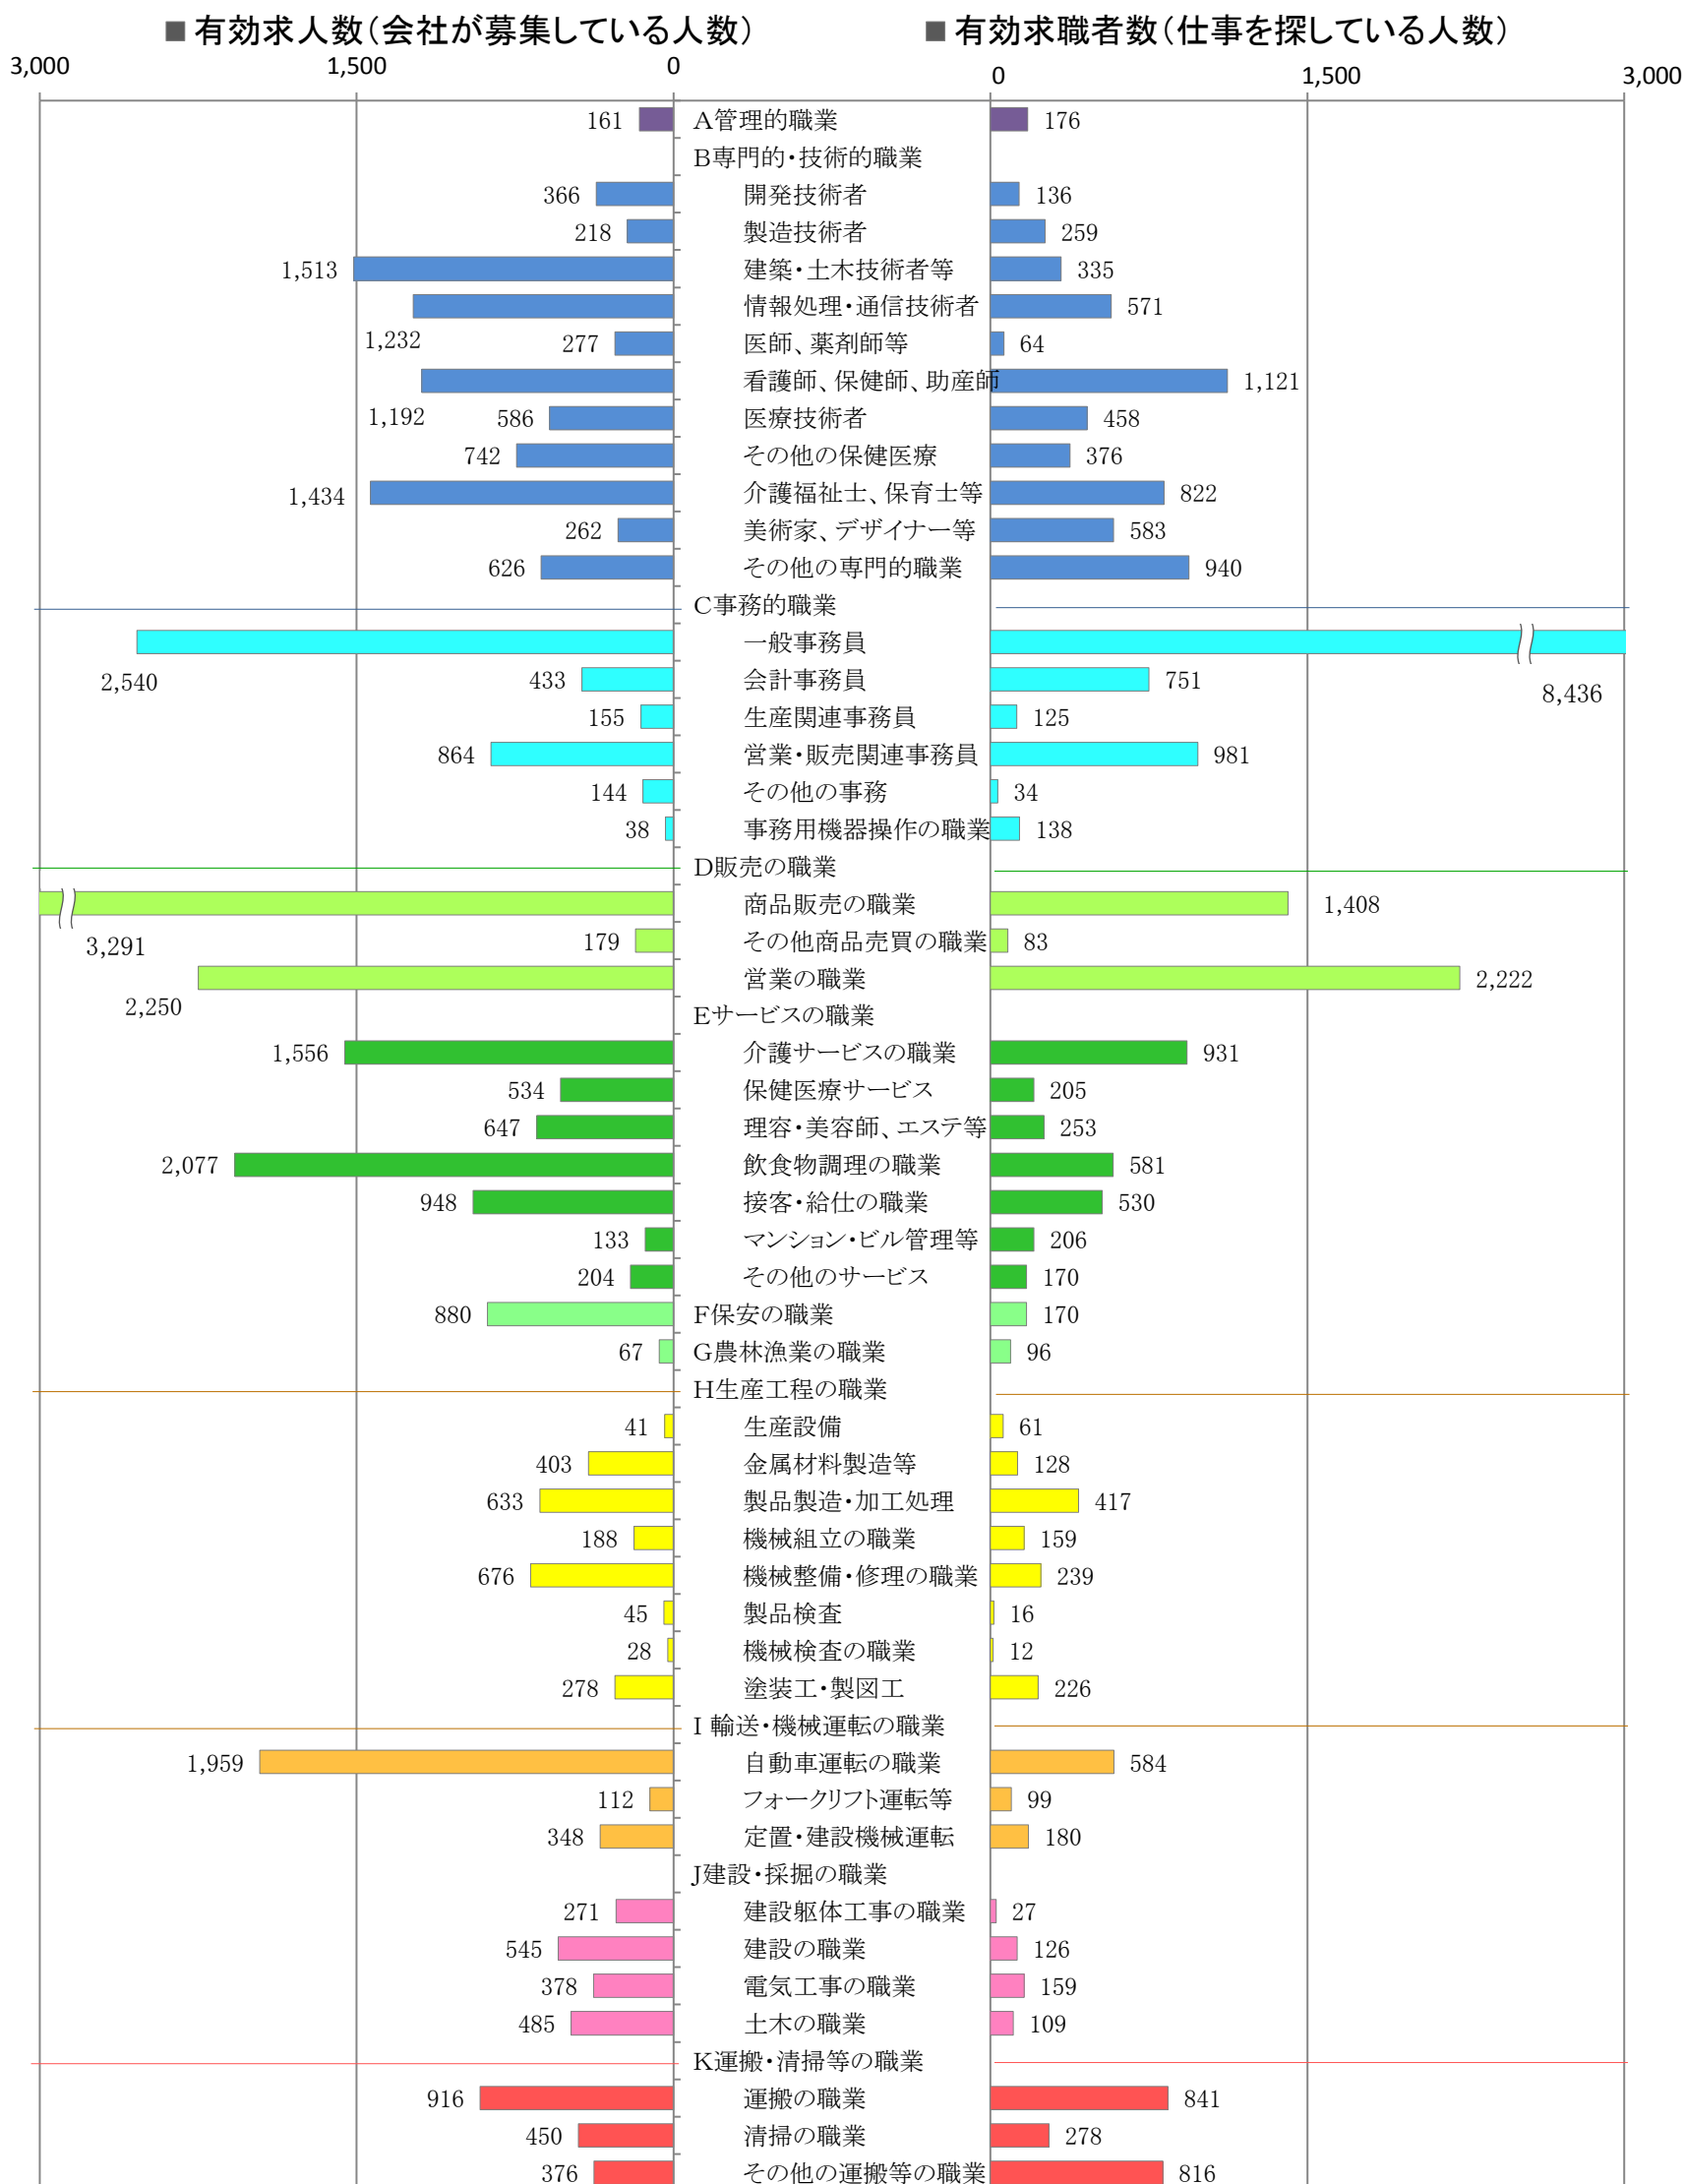

〈福岡地域：バランスシート〉

平成29年5月

職業別：有効求人・求職状況(常用・フルタイム)

※1 ハローワーク福岡中央、福岡東、福岡南、福岡西の合計数