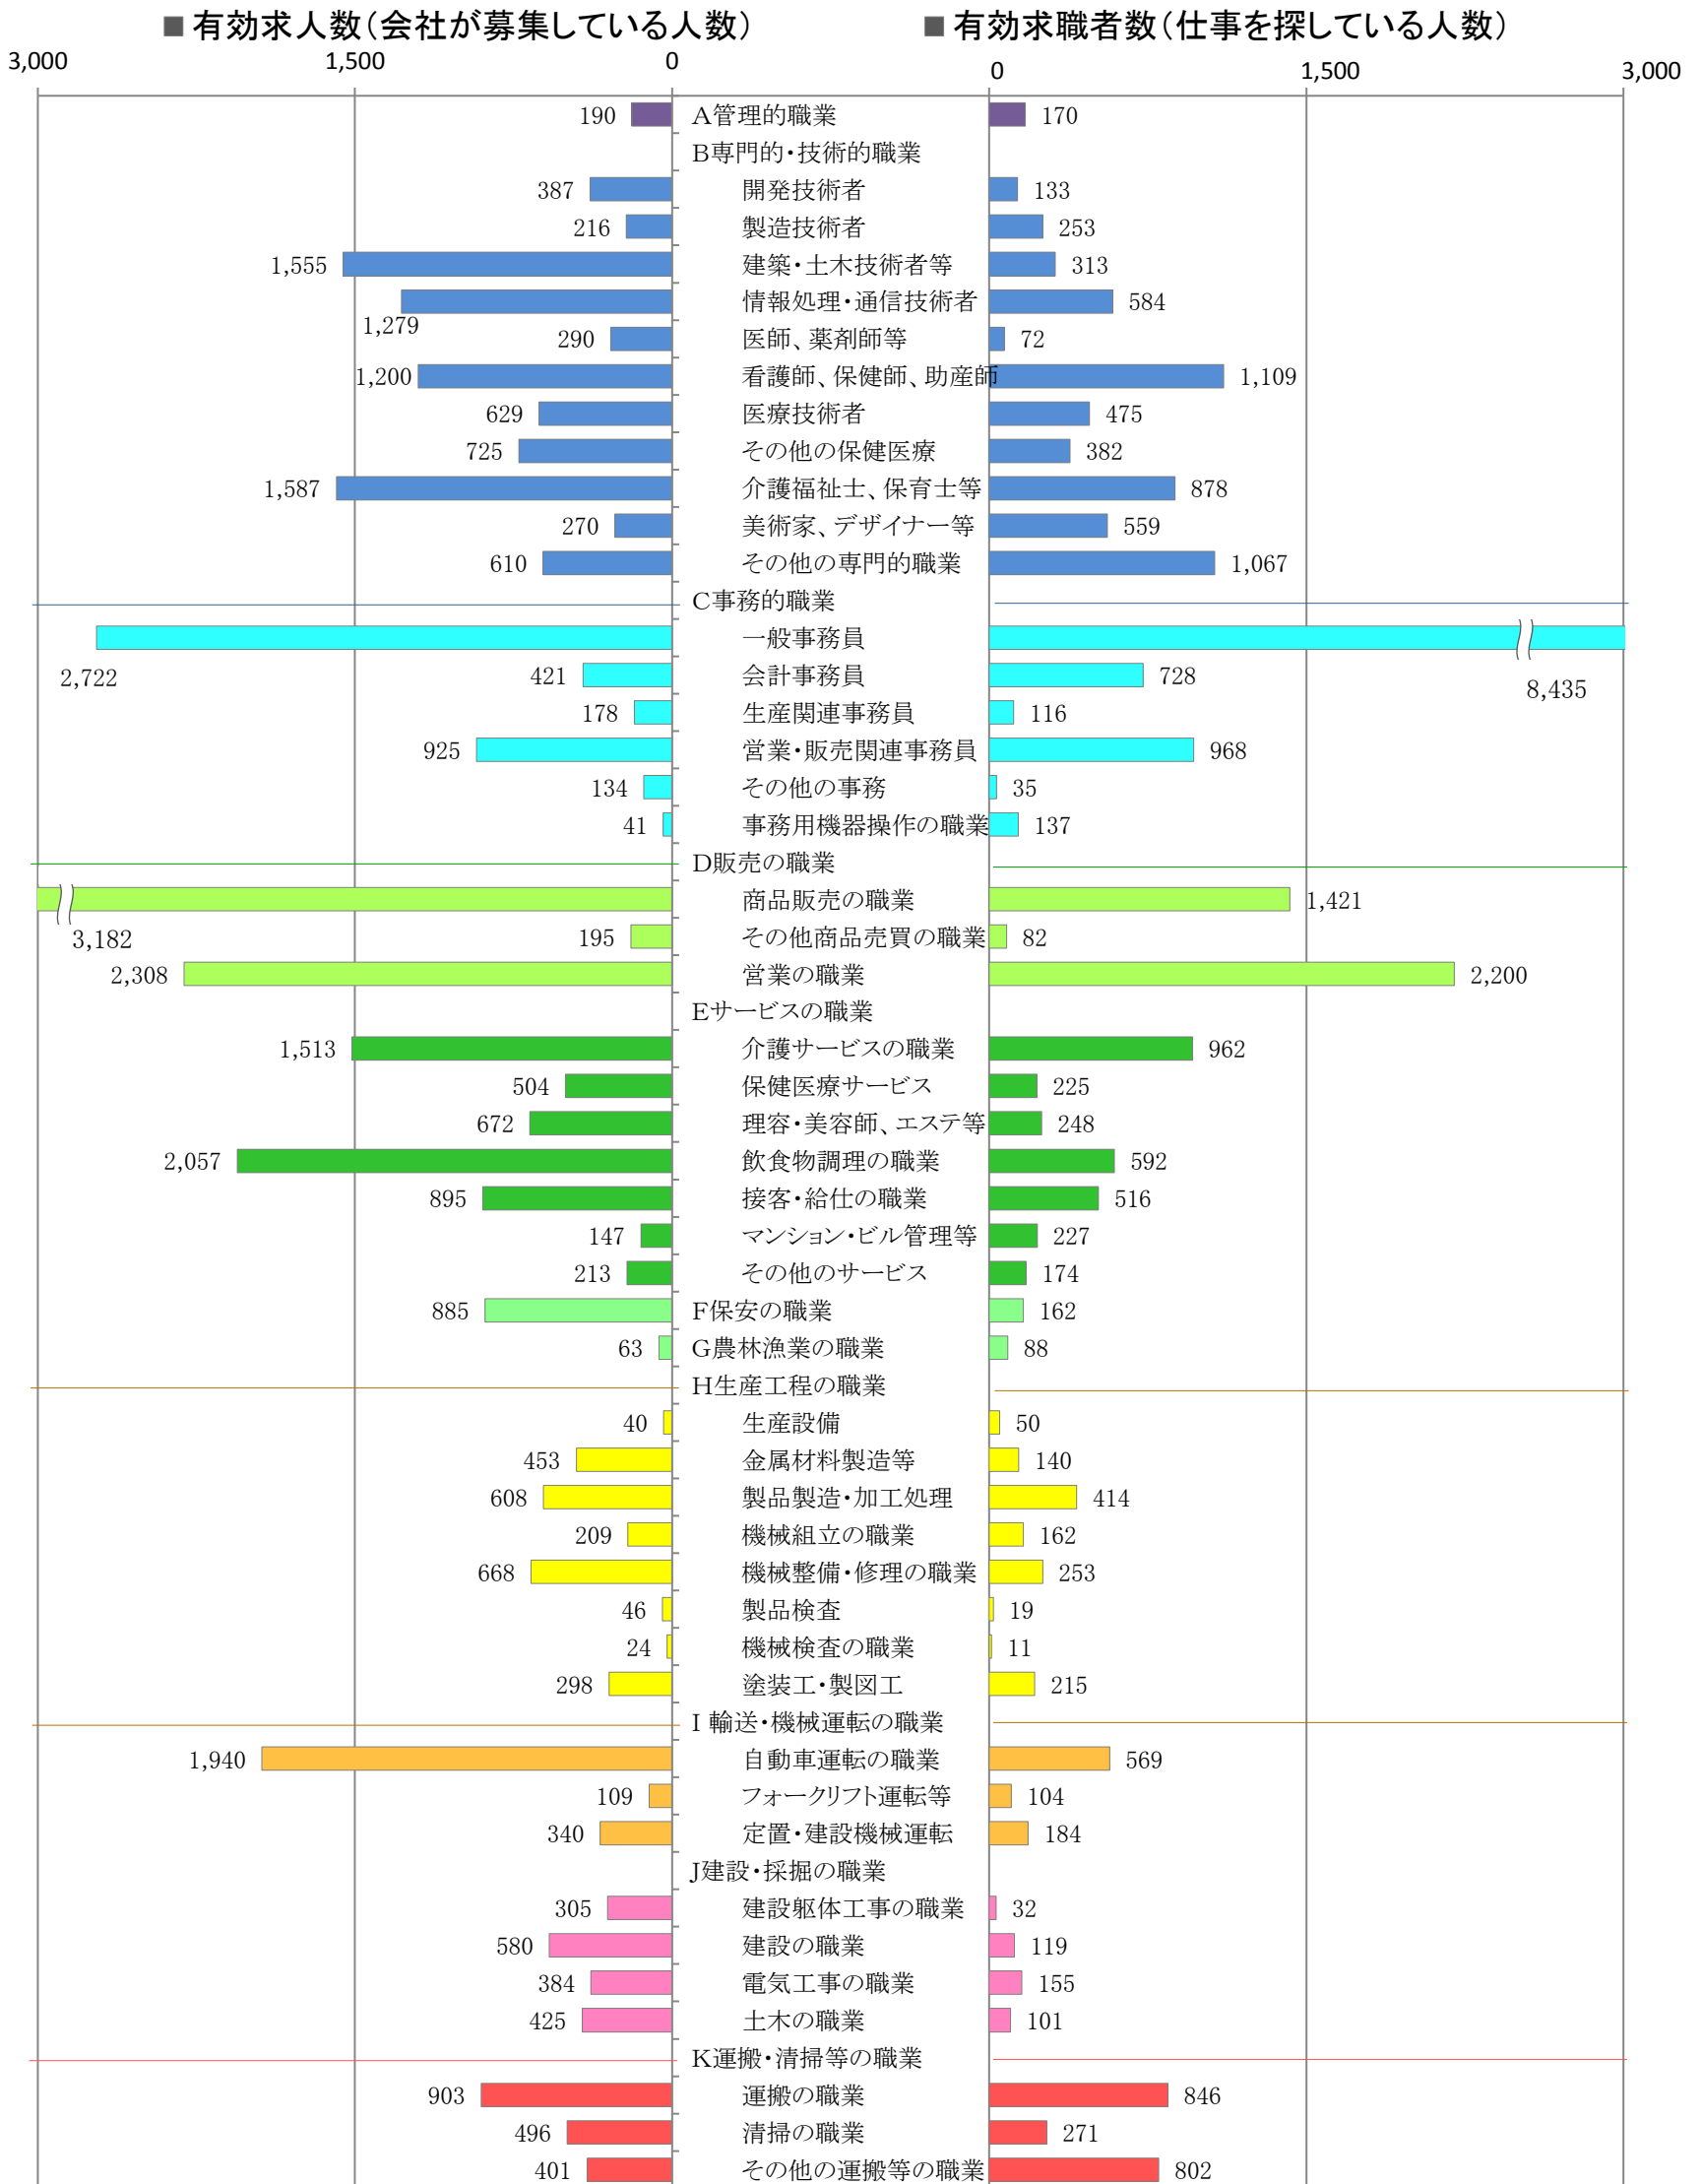

〈福岡地域：バランスシート〉

職業別：有効求人・求職状況(常用・フルタイム)

※1 ハローワーク福岡中央、福岡東、福岡南、福岡西の合計数