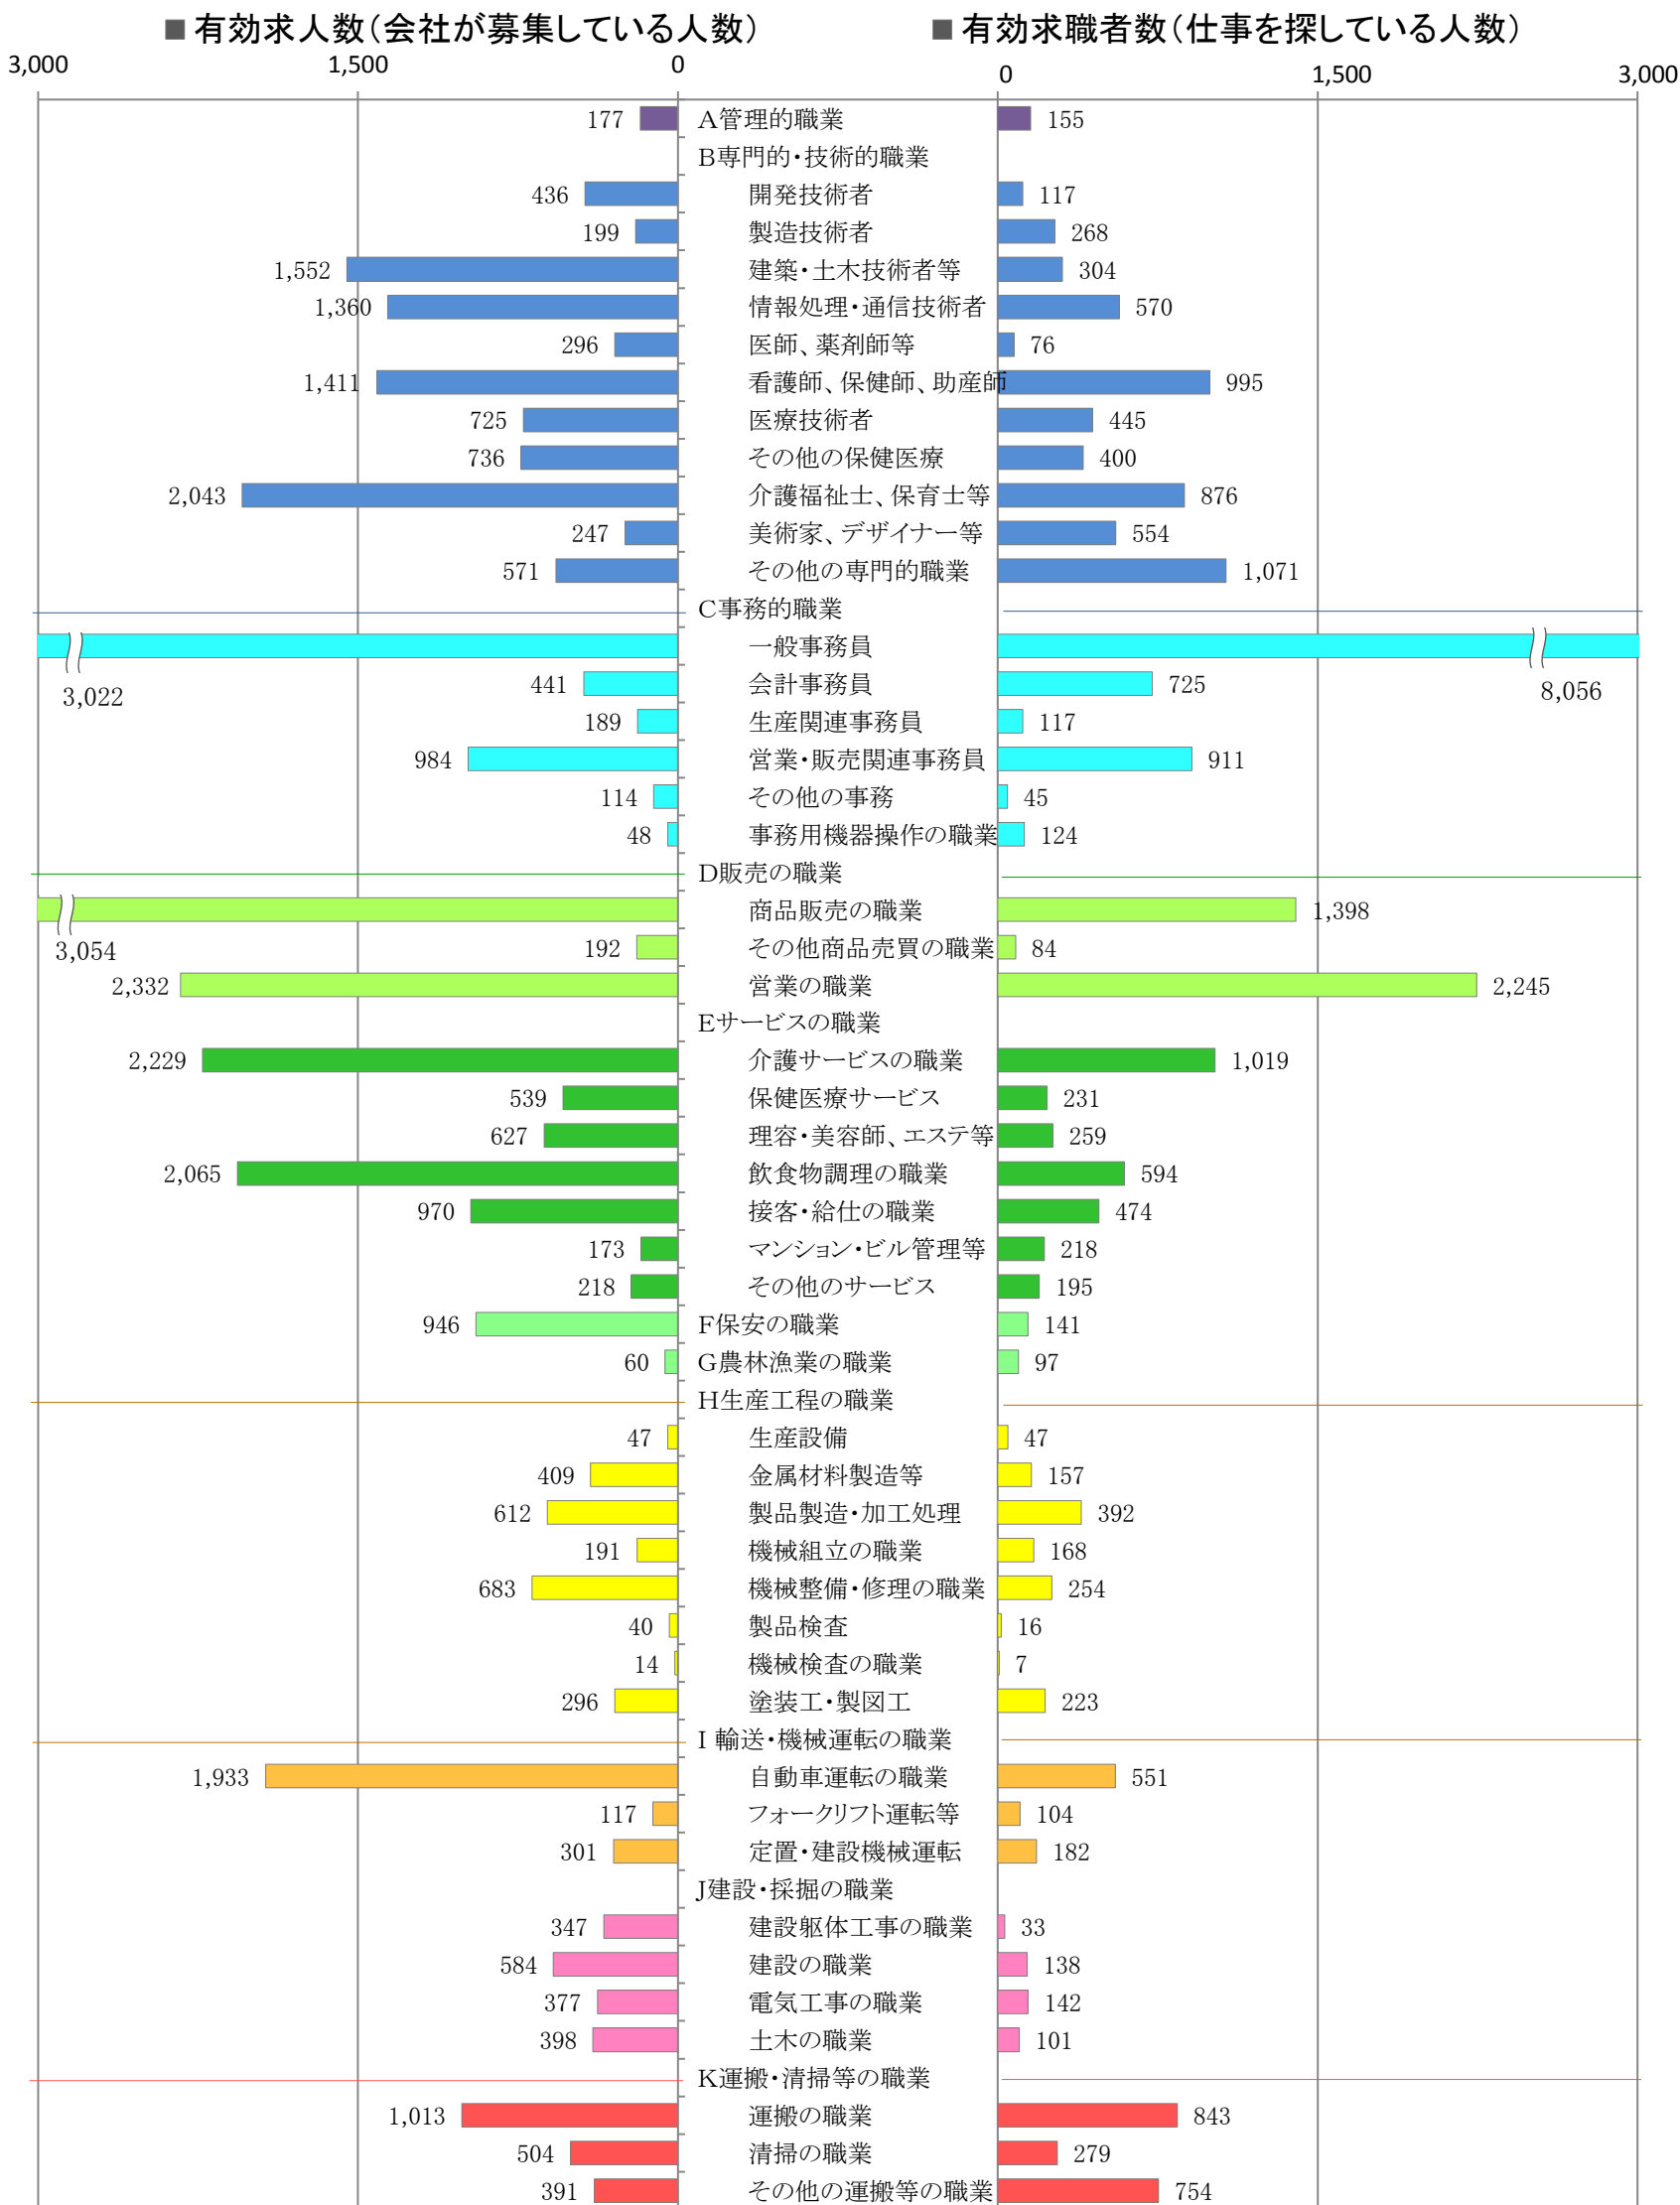

〈福岡地域：バランスシート〉

平成29年3月

職業別：有効求人・求職状況(常用・フルタイム)

※1 ハローワーク福岡中央、福岡東、福岡南、福岡西の合計数