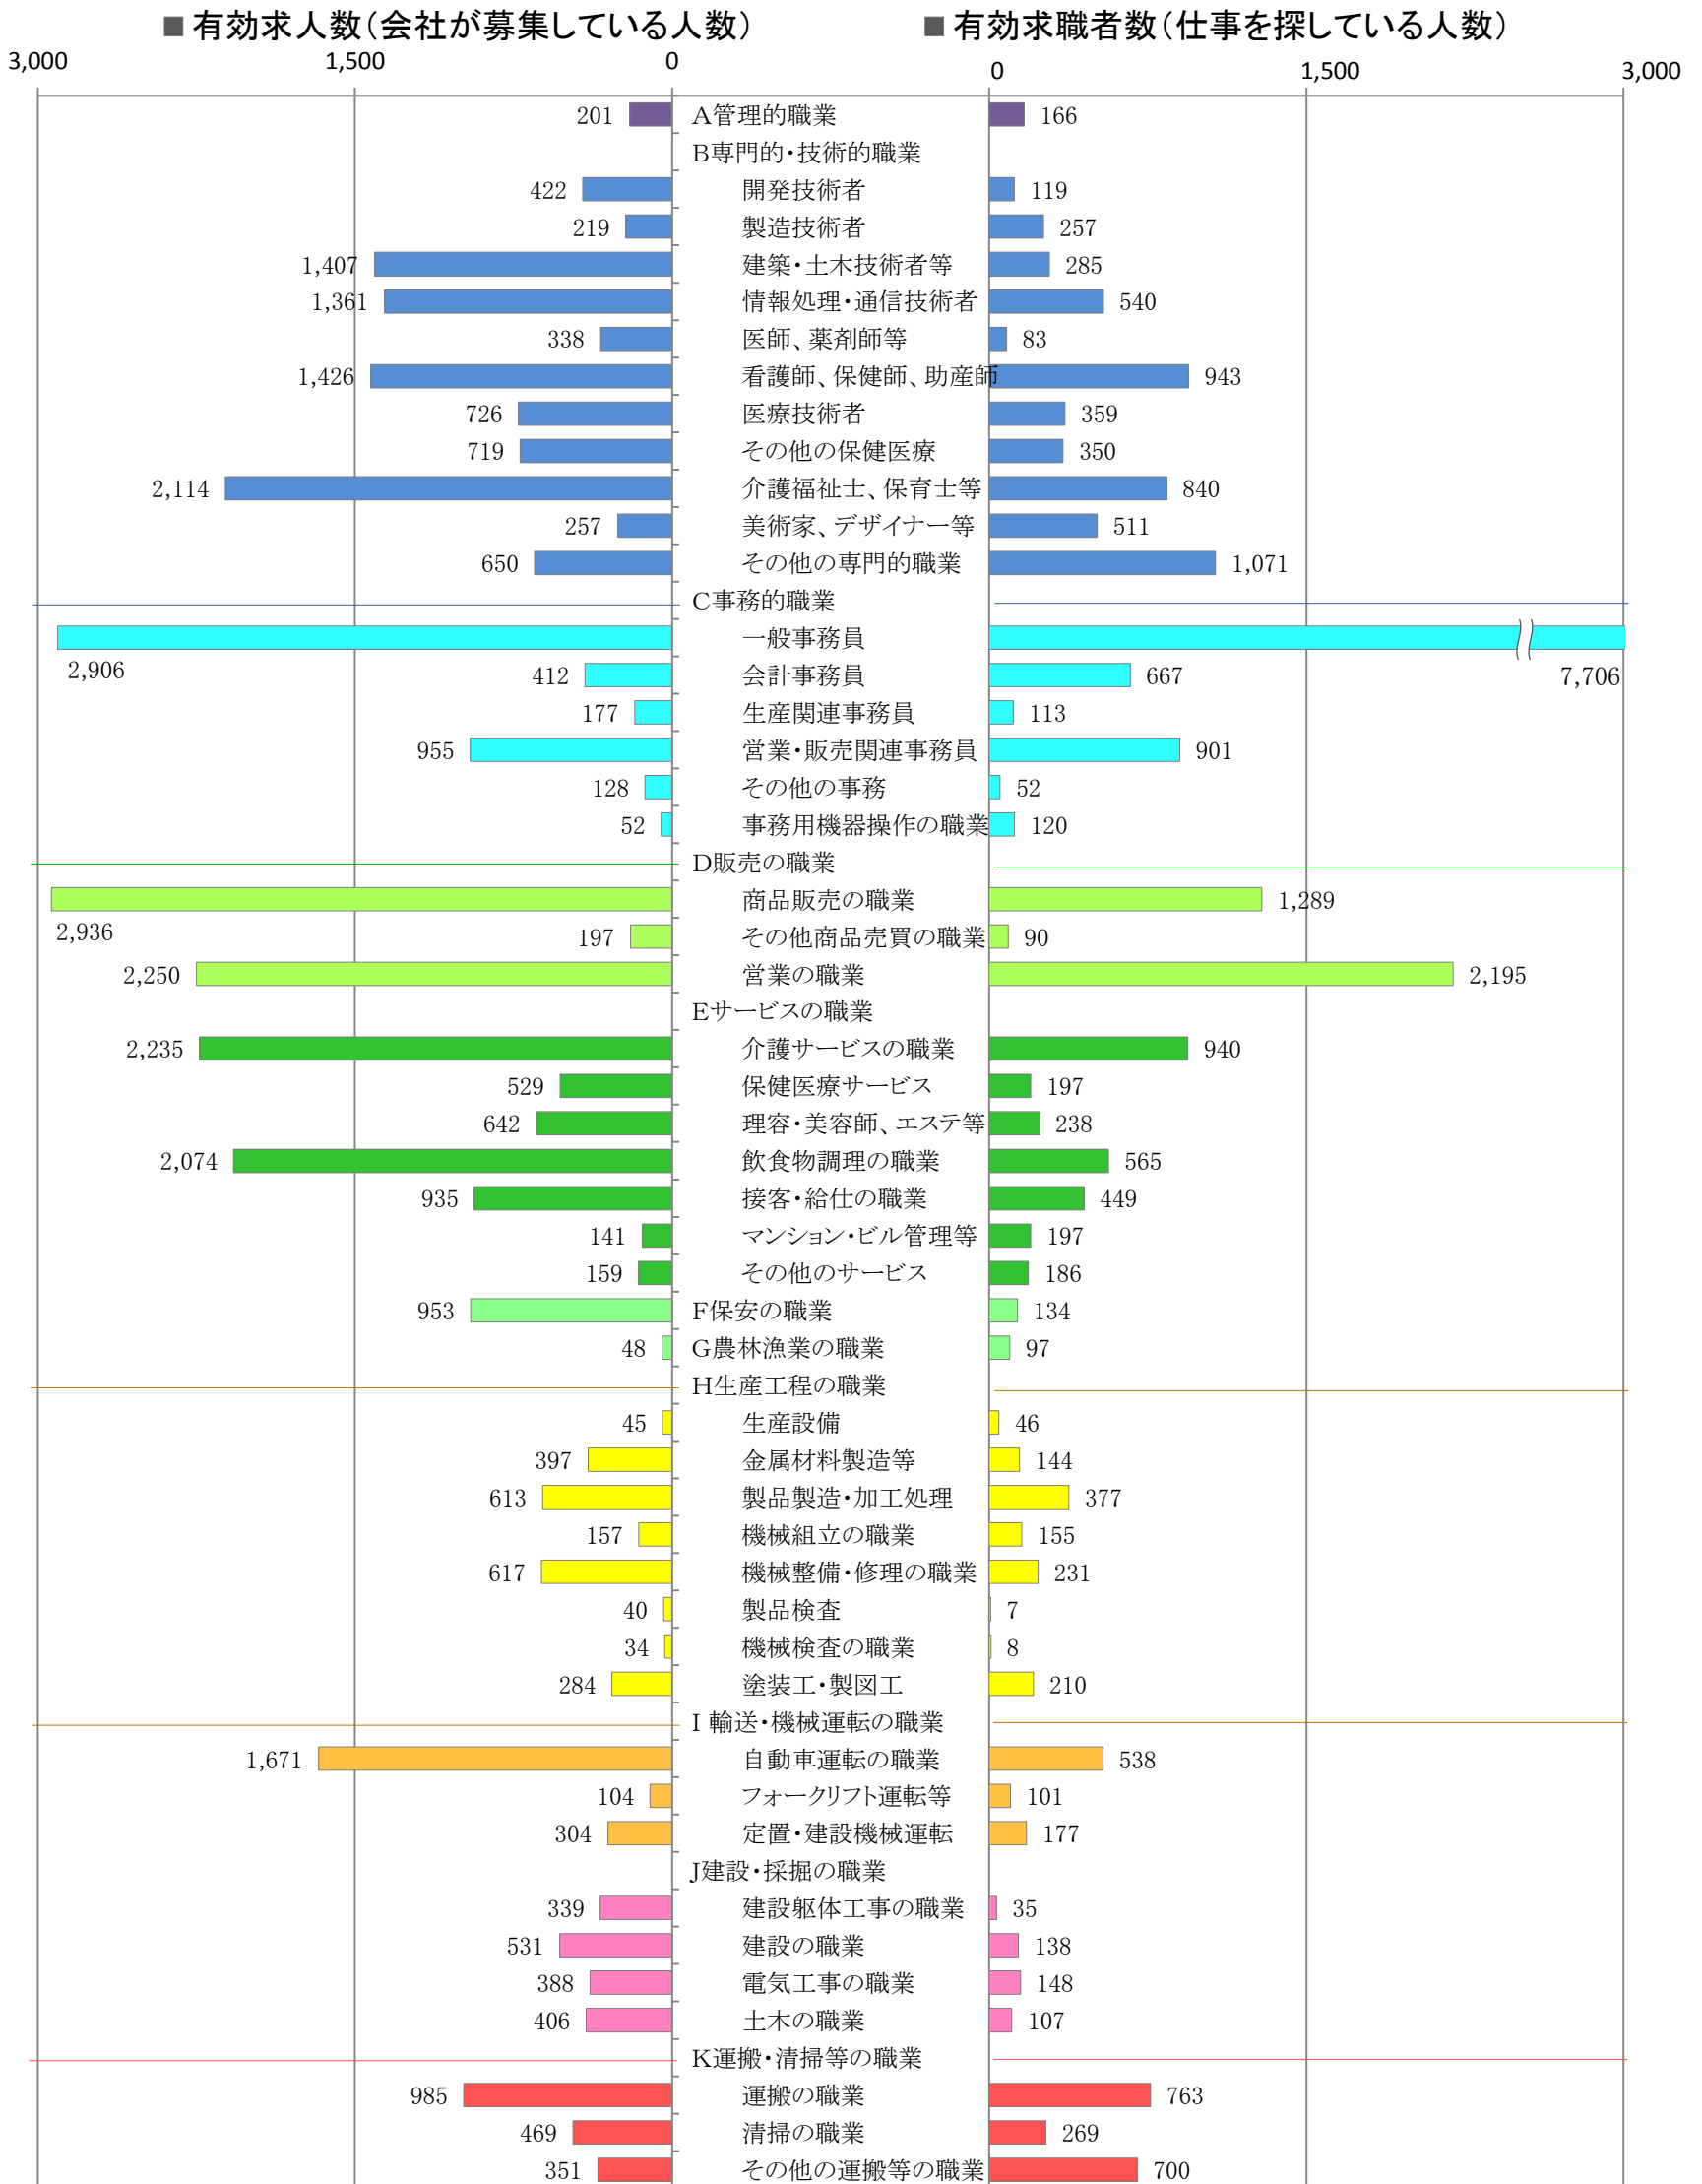

〈福岡地域：バランスシート〉

職業別：有効求人・求職状況(常用・フルタイム)

※ ハローワーク福岡中央、福岡東、福岡南、福岡西の合計数