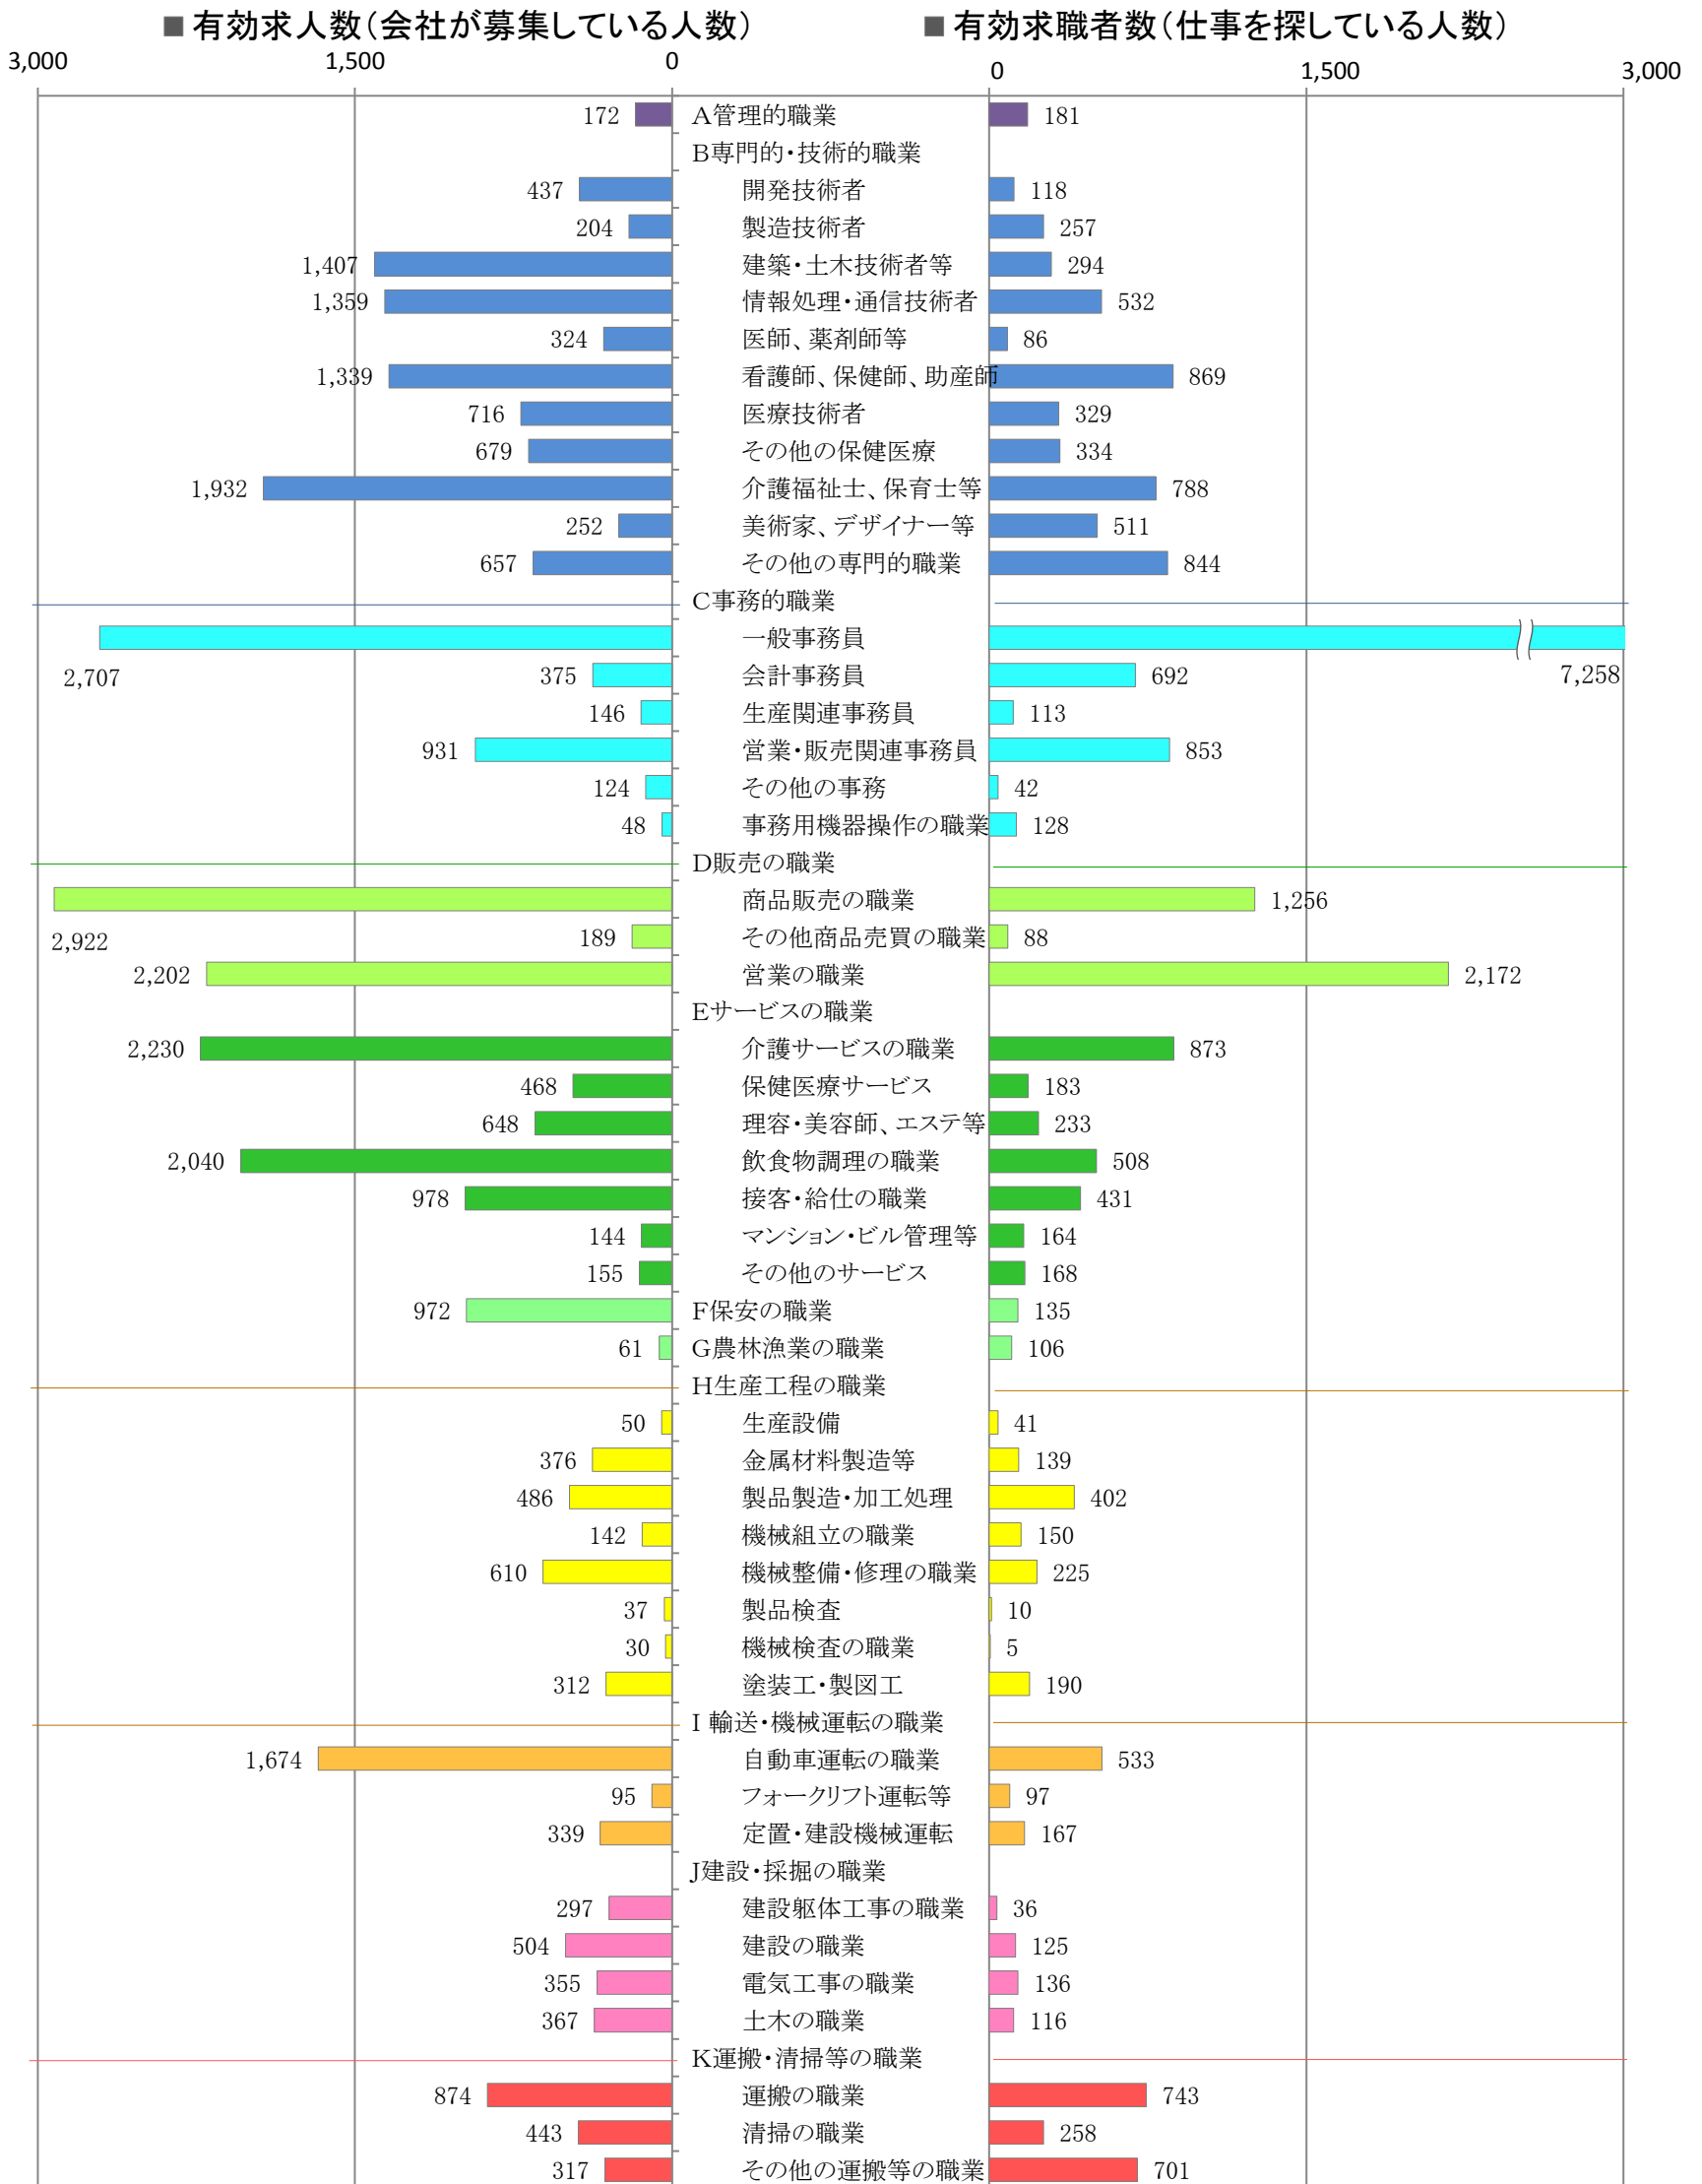

〈福岡地域：バランスシート〉

職業別：有効求人・求職状況(常用・フルタイム)

※ ハローワーク福岡中央、福岡東、福岡南、福岡西の合計数