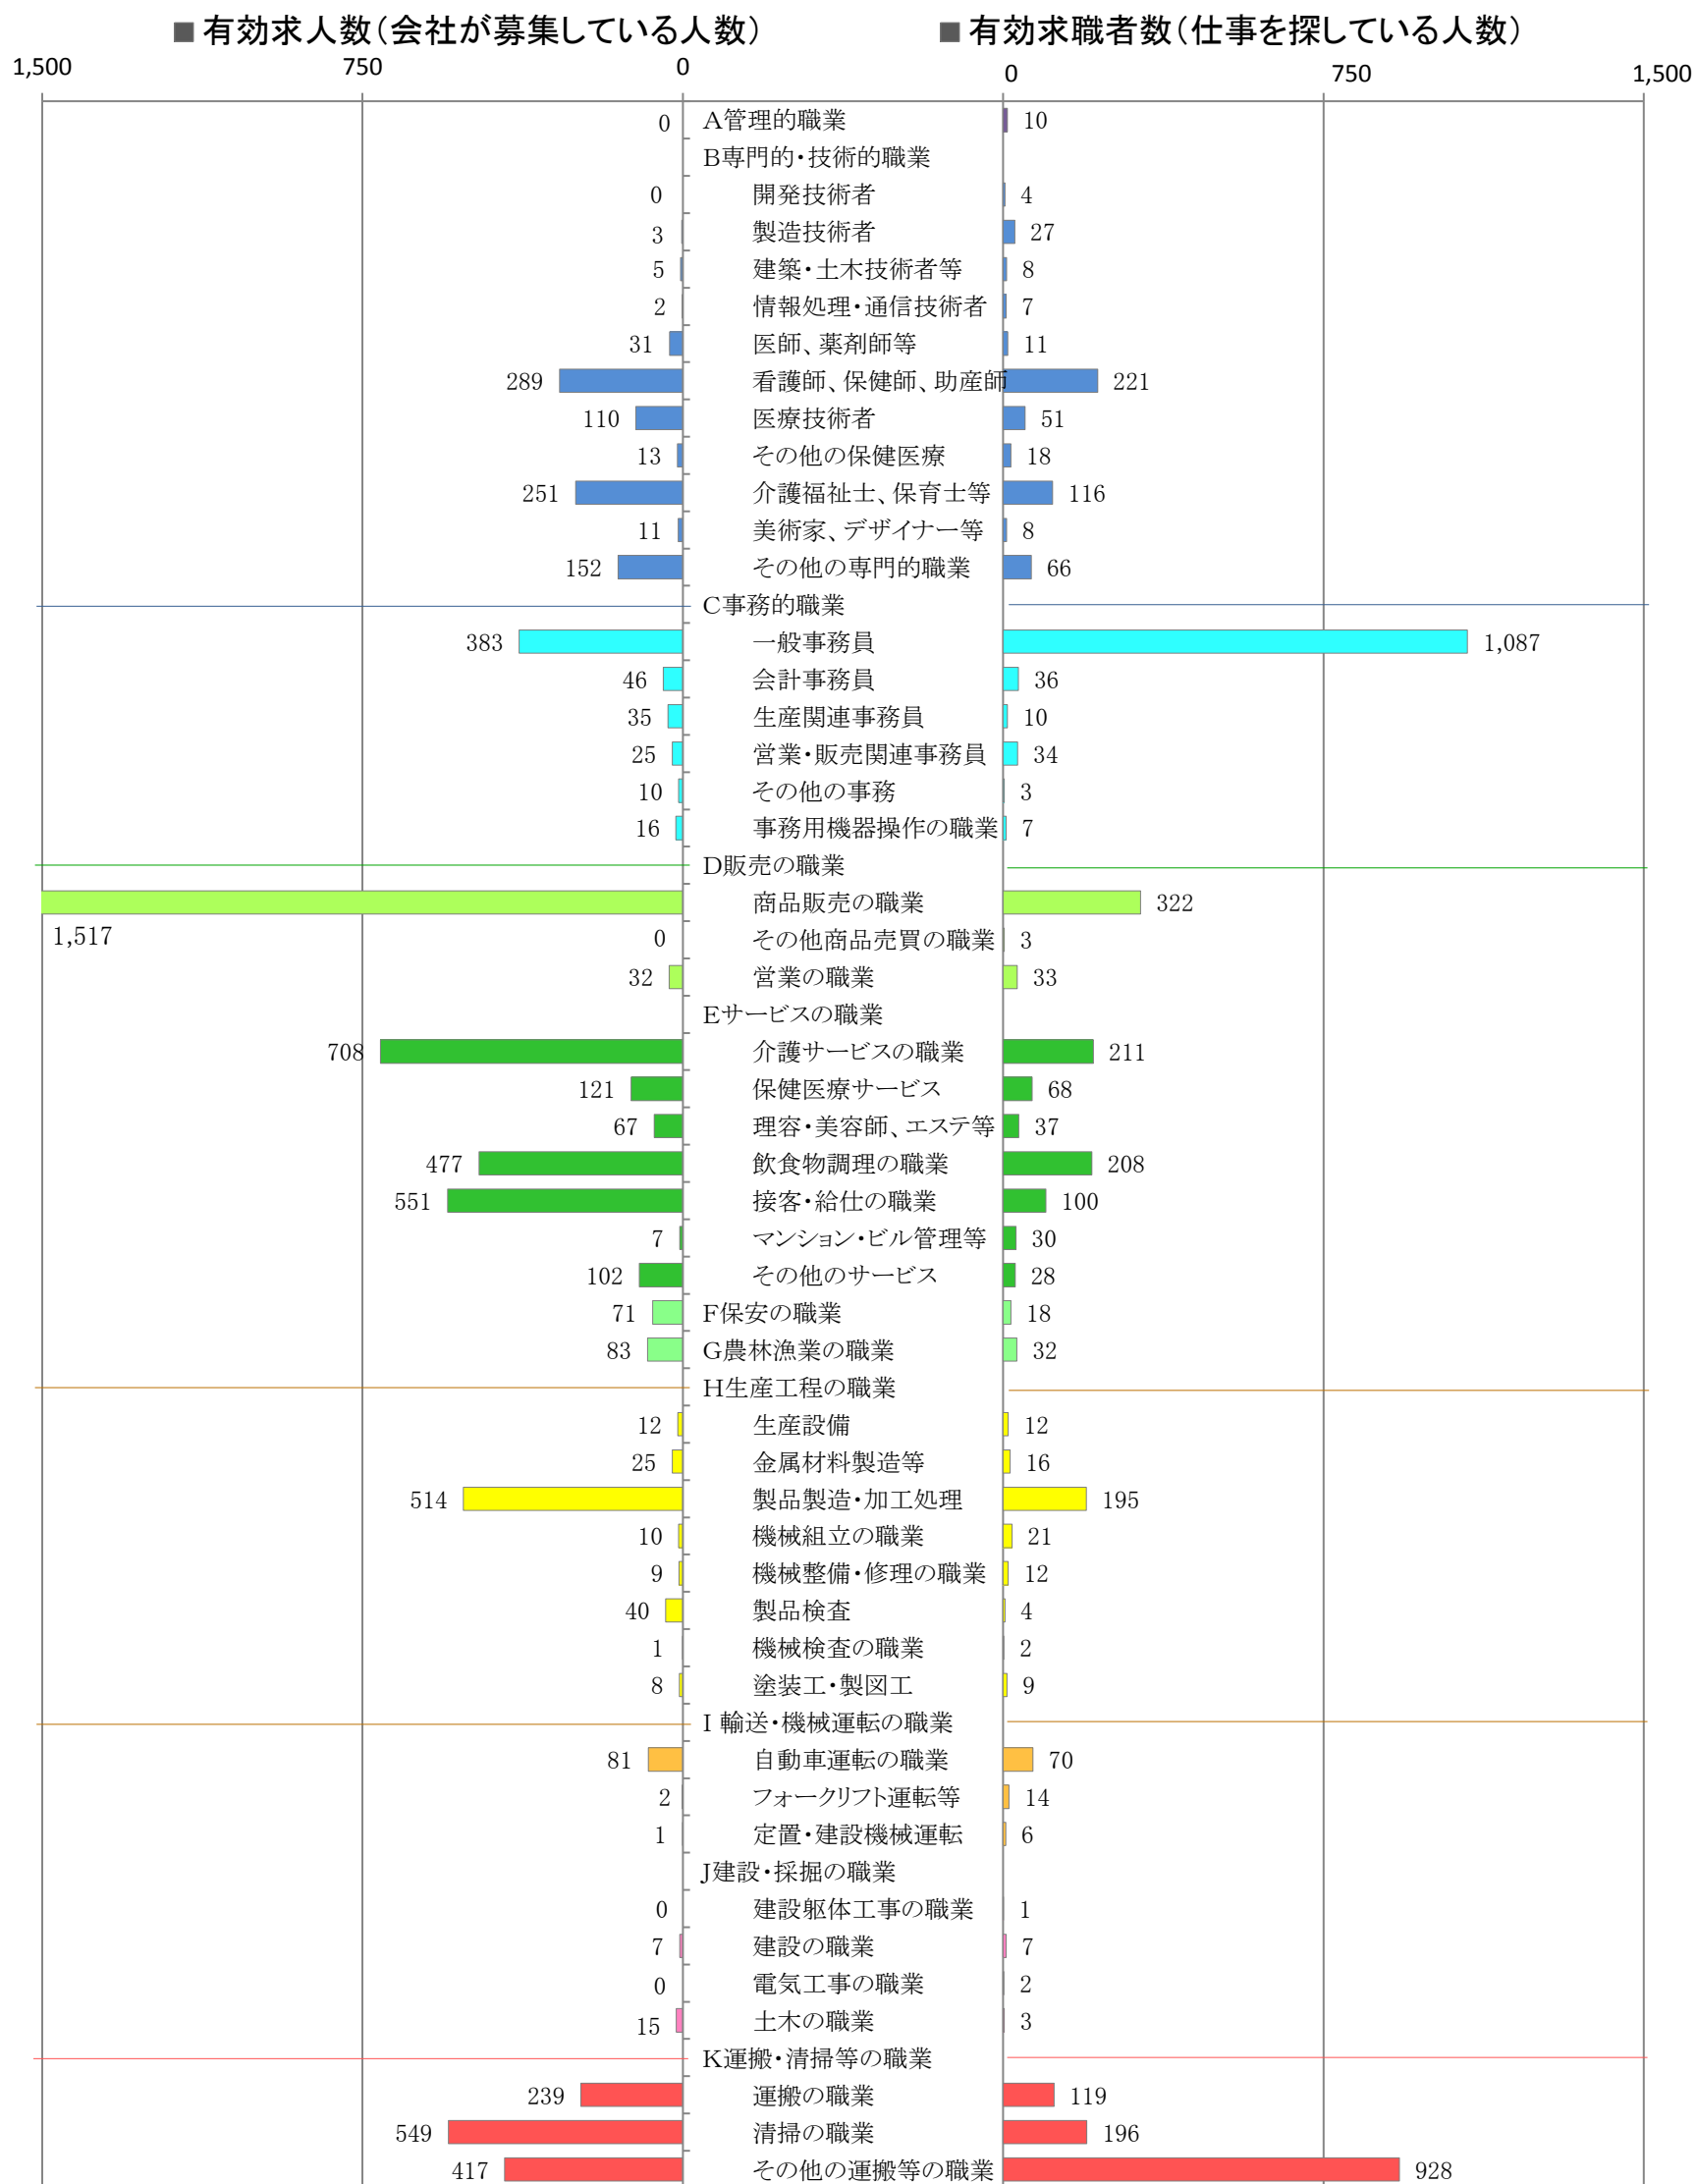

〈南部地域：バランスシート〉

職業別：有効求人・求職状況(常用・パート)

※ ハローワーク久留米、大牟田、八女、朝倉の合計数

※ 具体的な職業は裏面を参照願います。