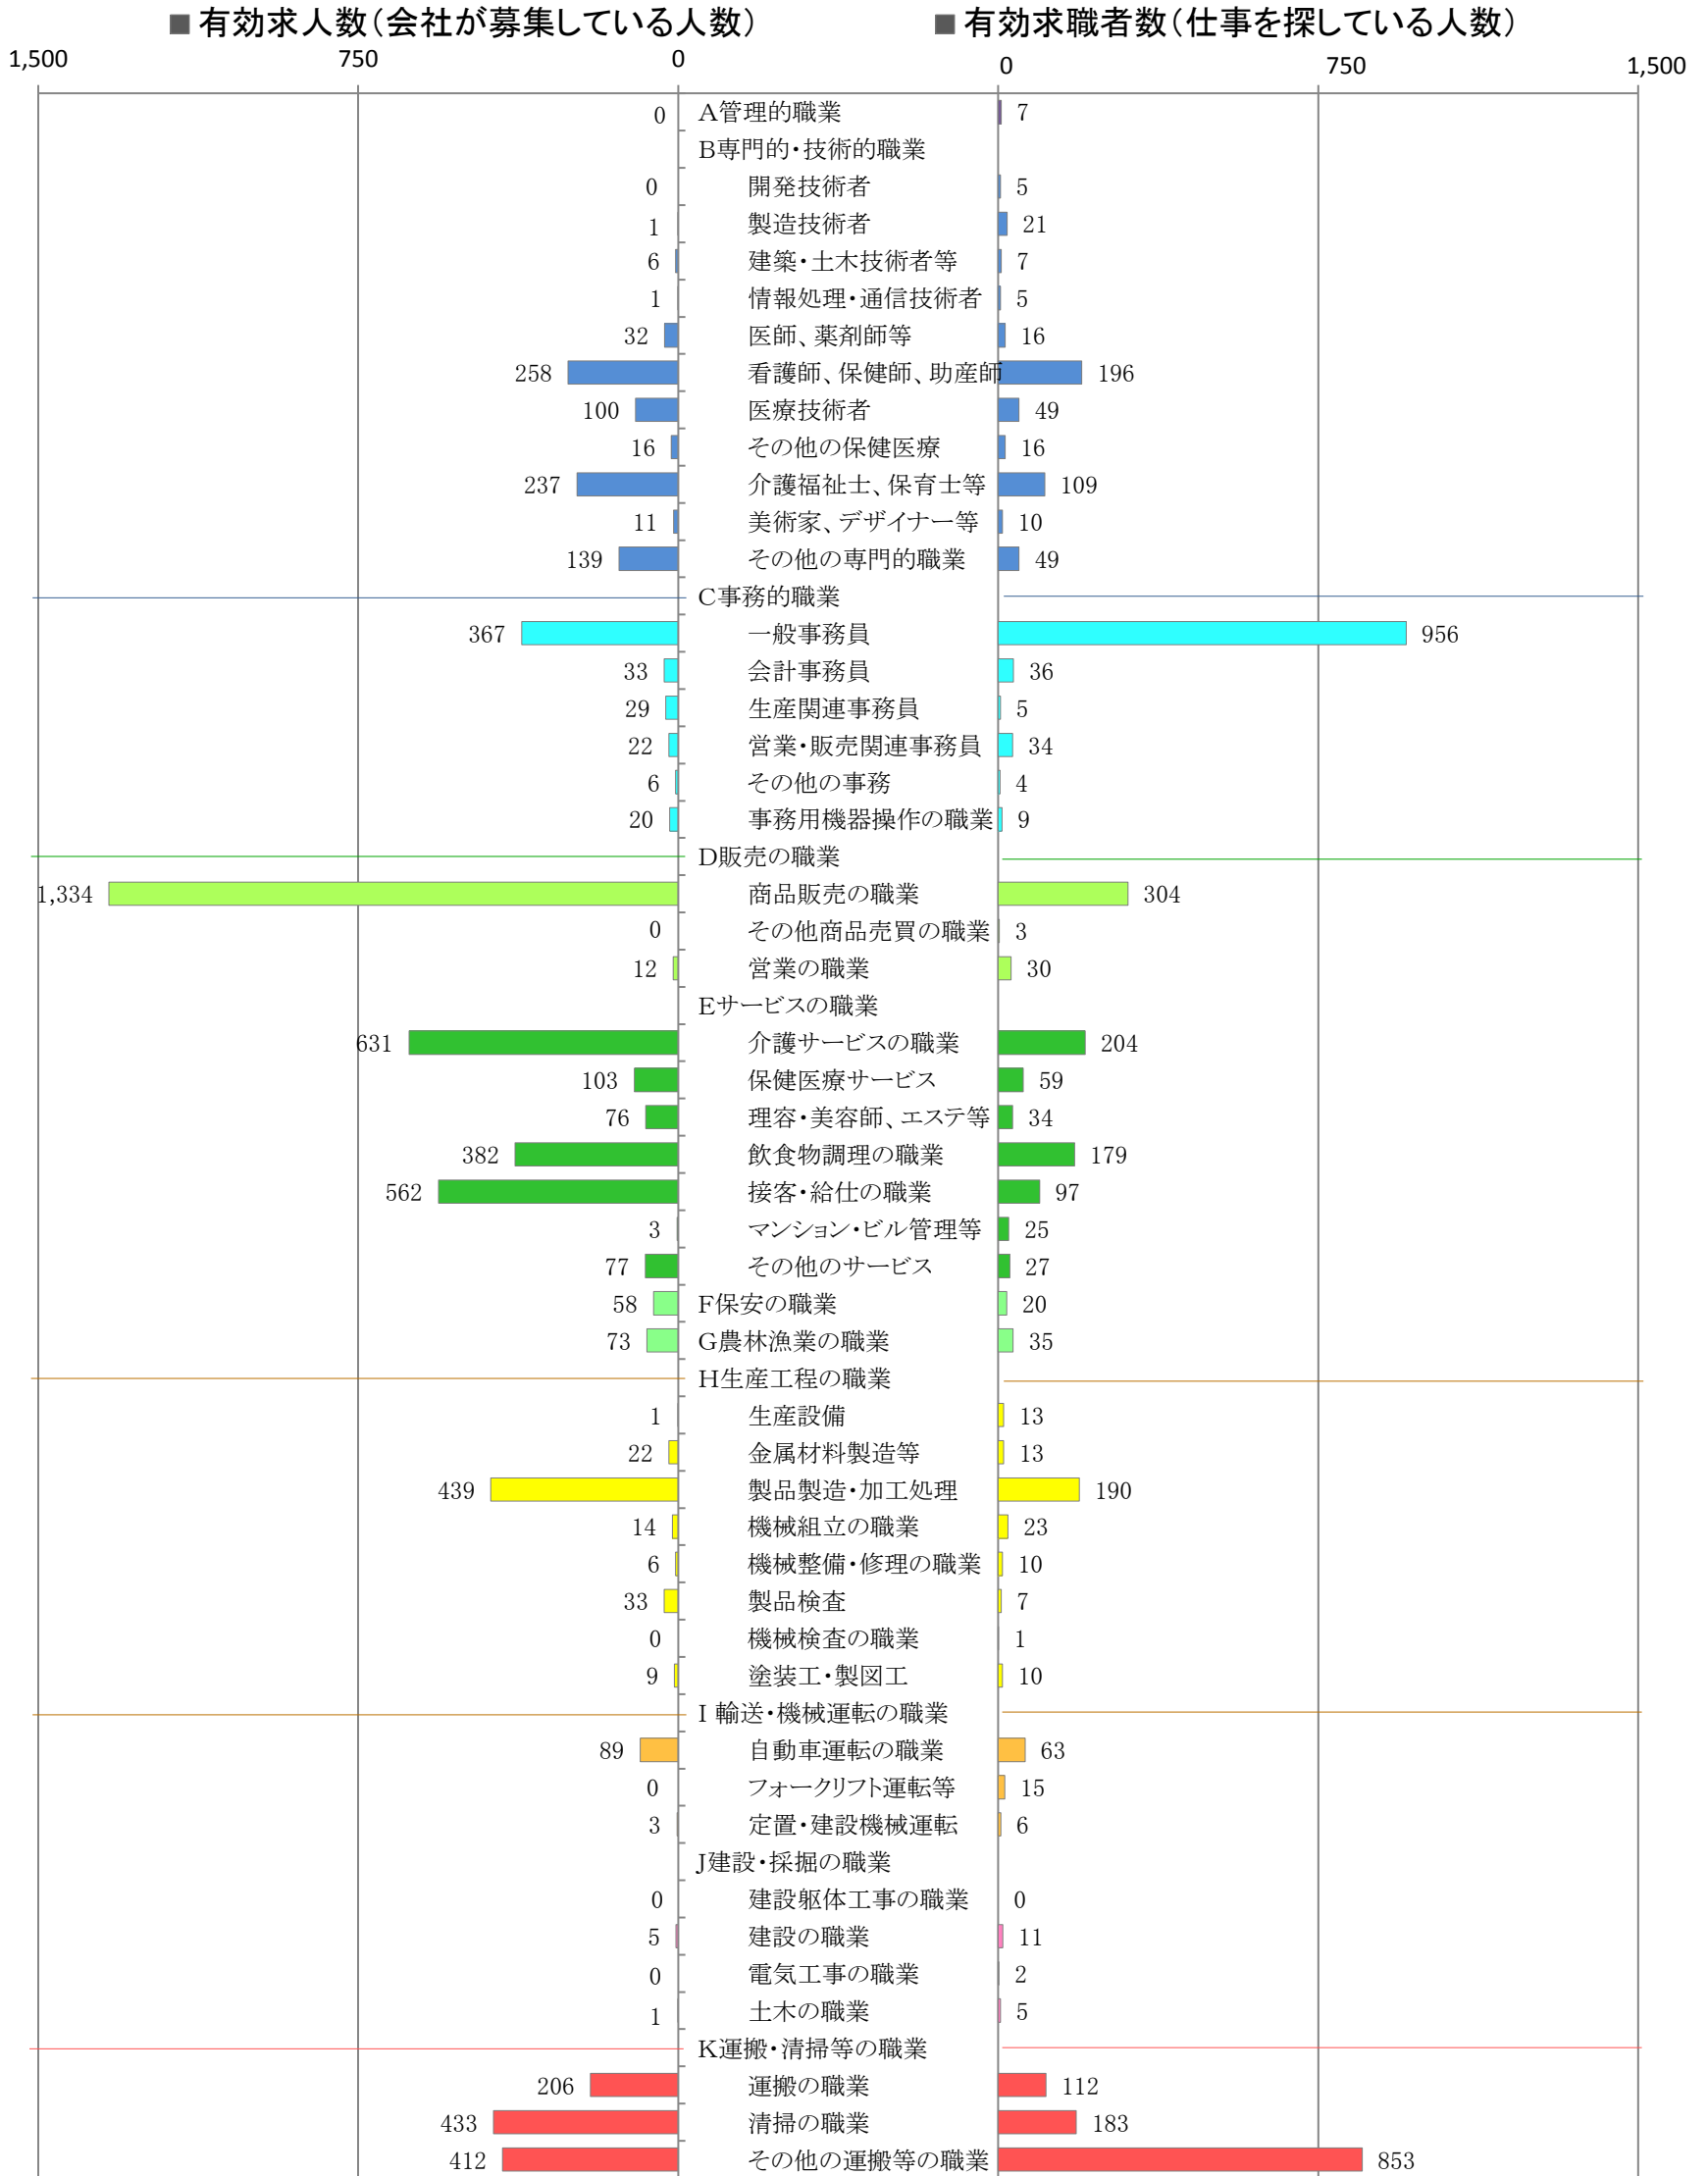

〈南部地域：バランスシート〉

職業別：有効求人・求職状況(常用・パート)

※ ハローワーク久留米、大牟田、八女、朝倉の合計数

※ 具体的な職業は裏面を参照願います。