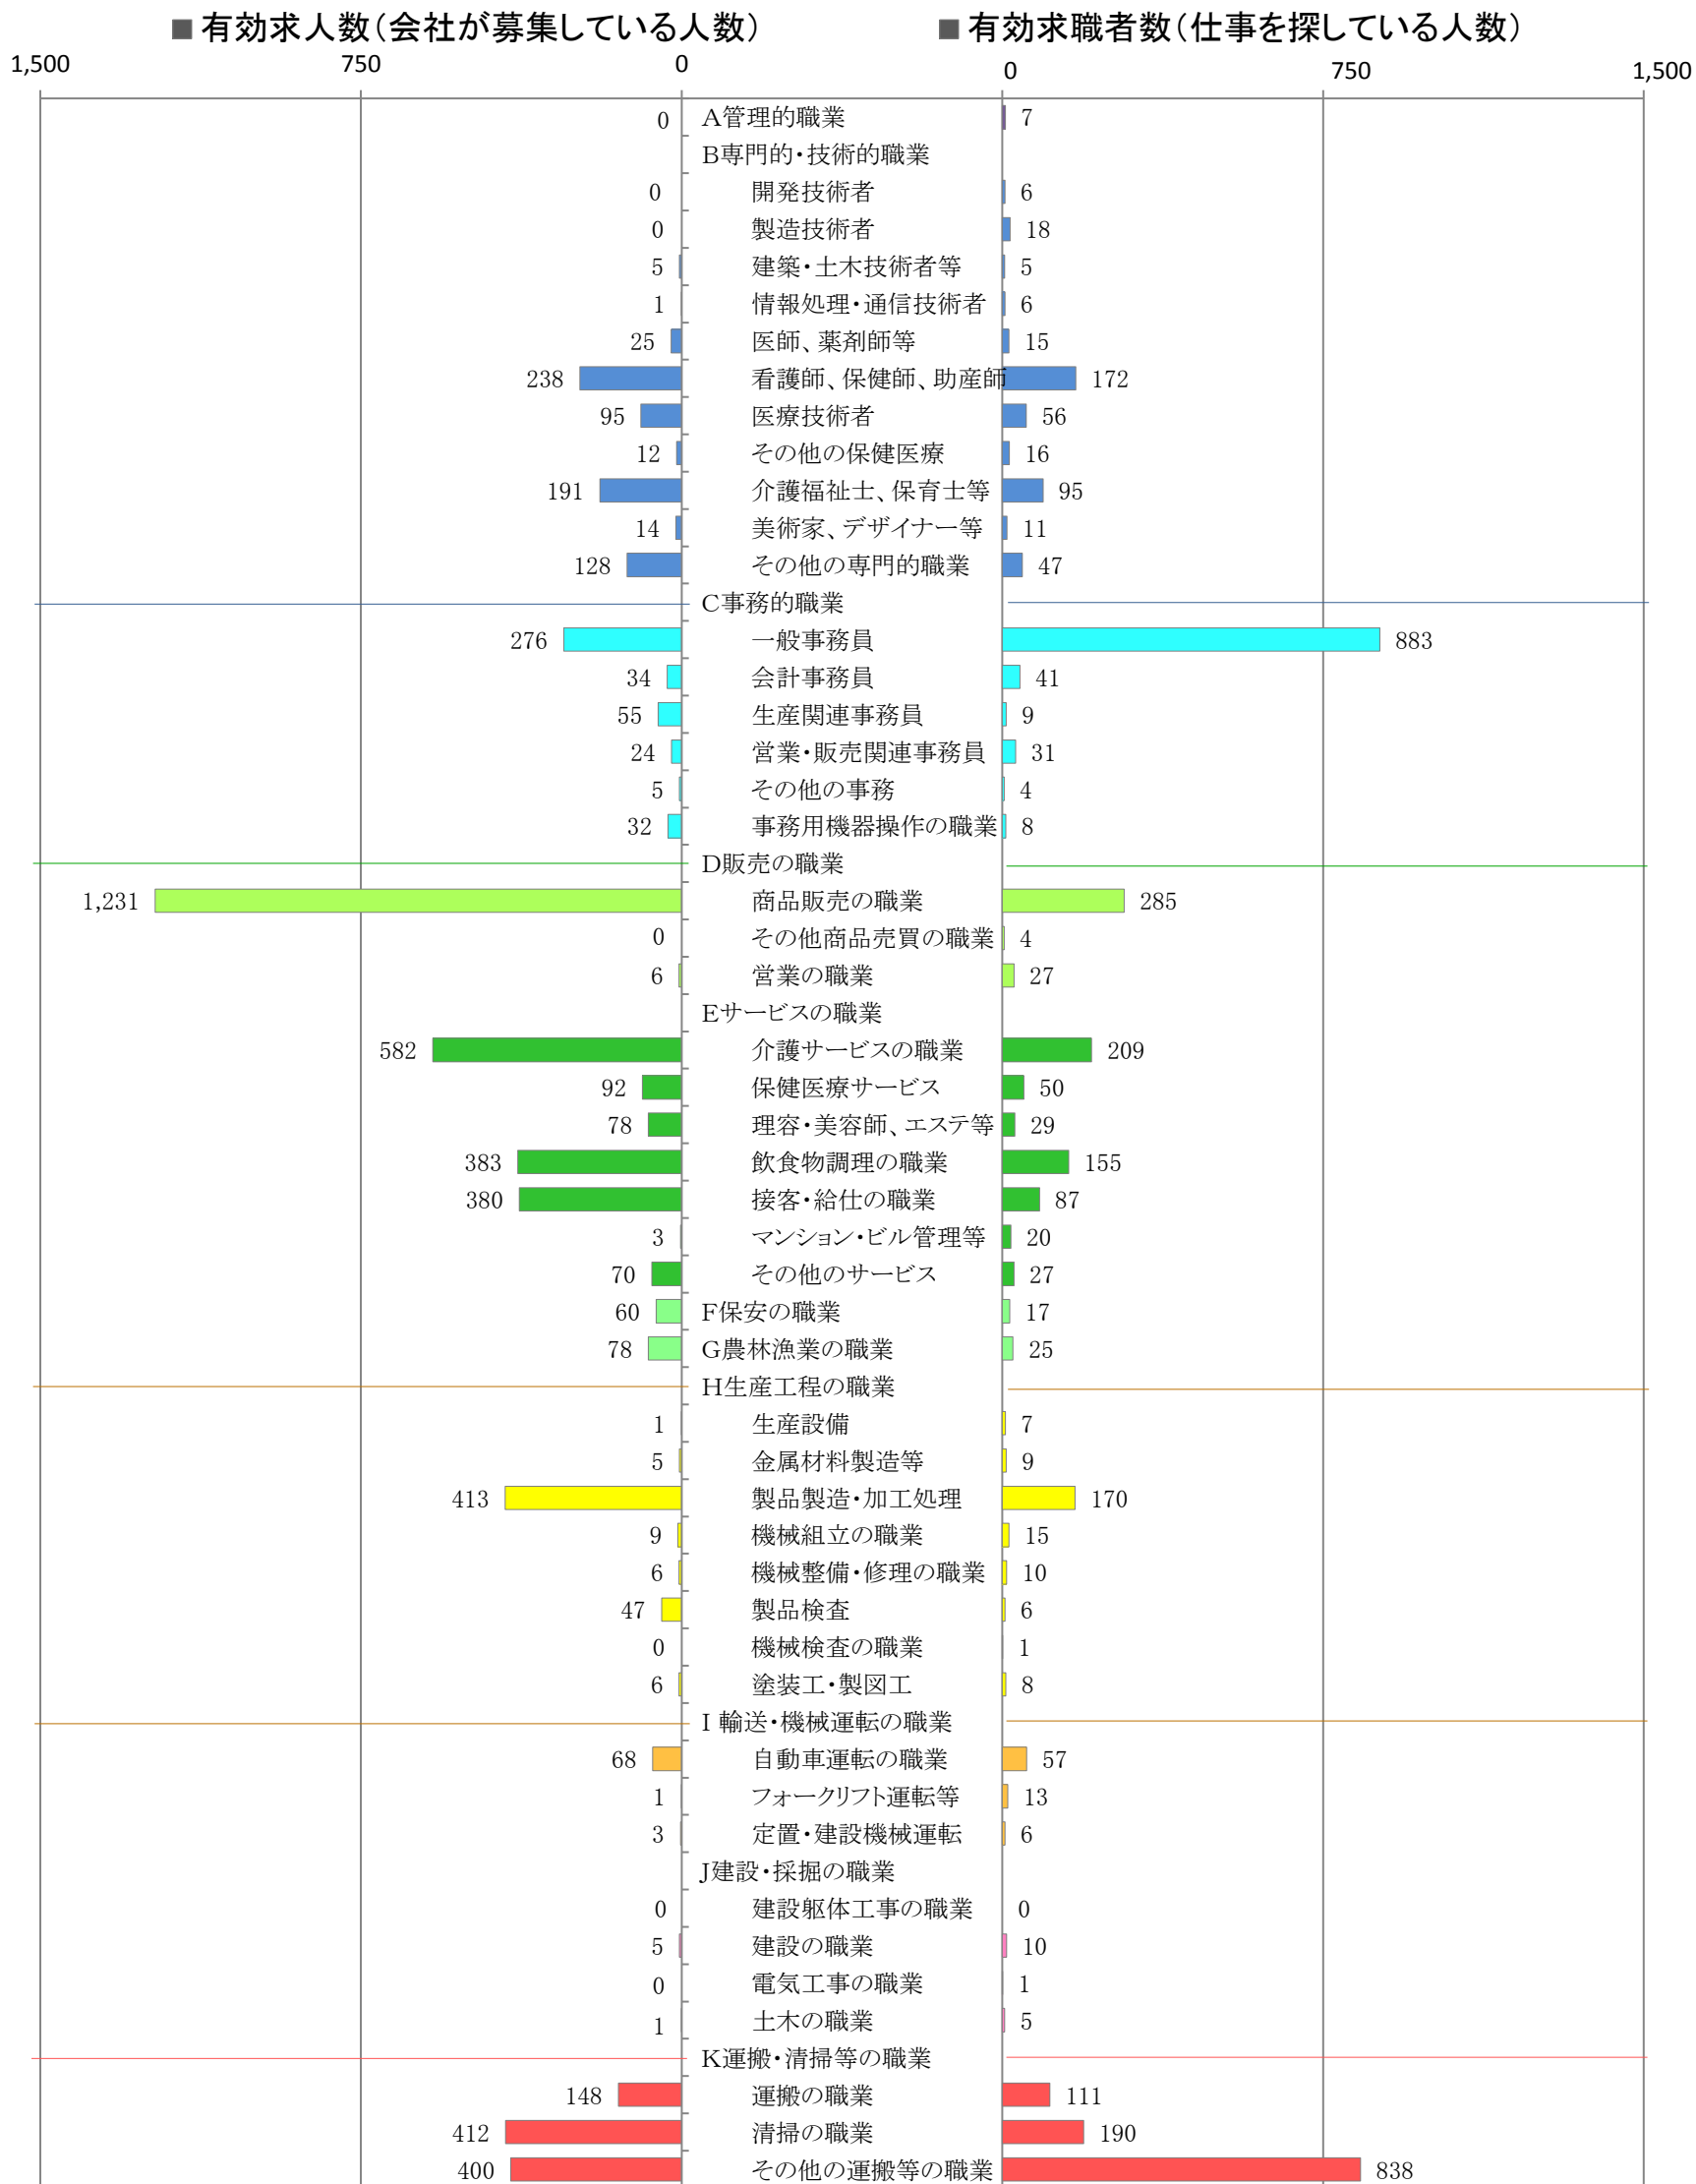

〈南部地域：バランスシート〉

職業別：有効求人・求職状況(常用・パート)

※ ハローワーク久留米、大牟田、八女、朝倉の合計数

※ 具体的な職業は裏面を参照願います。