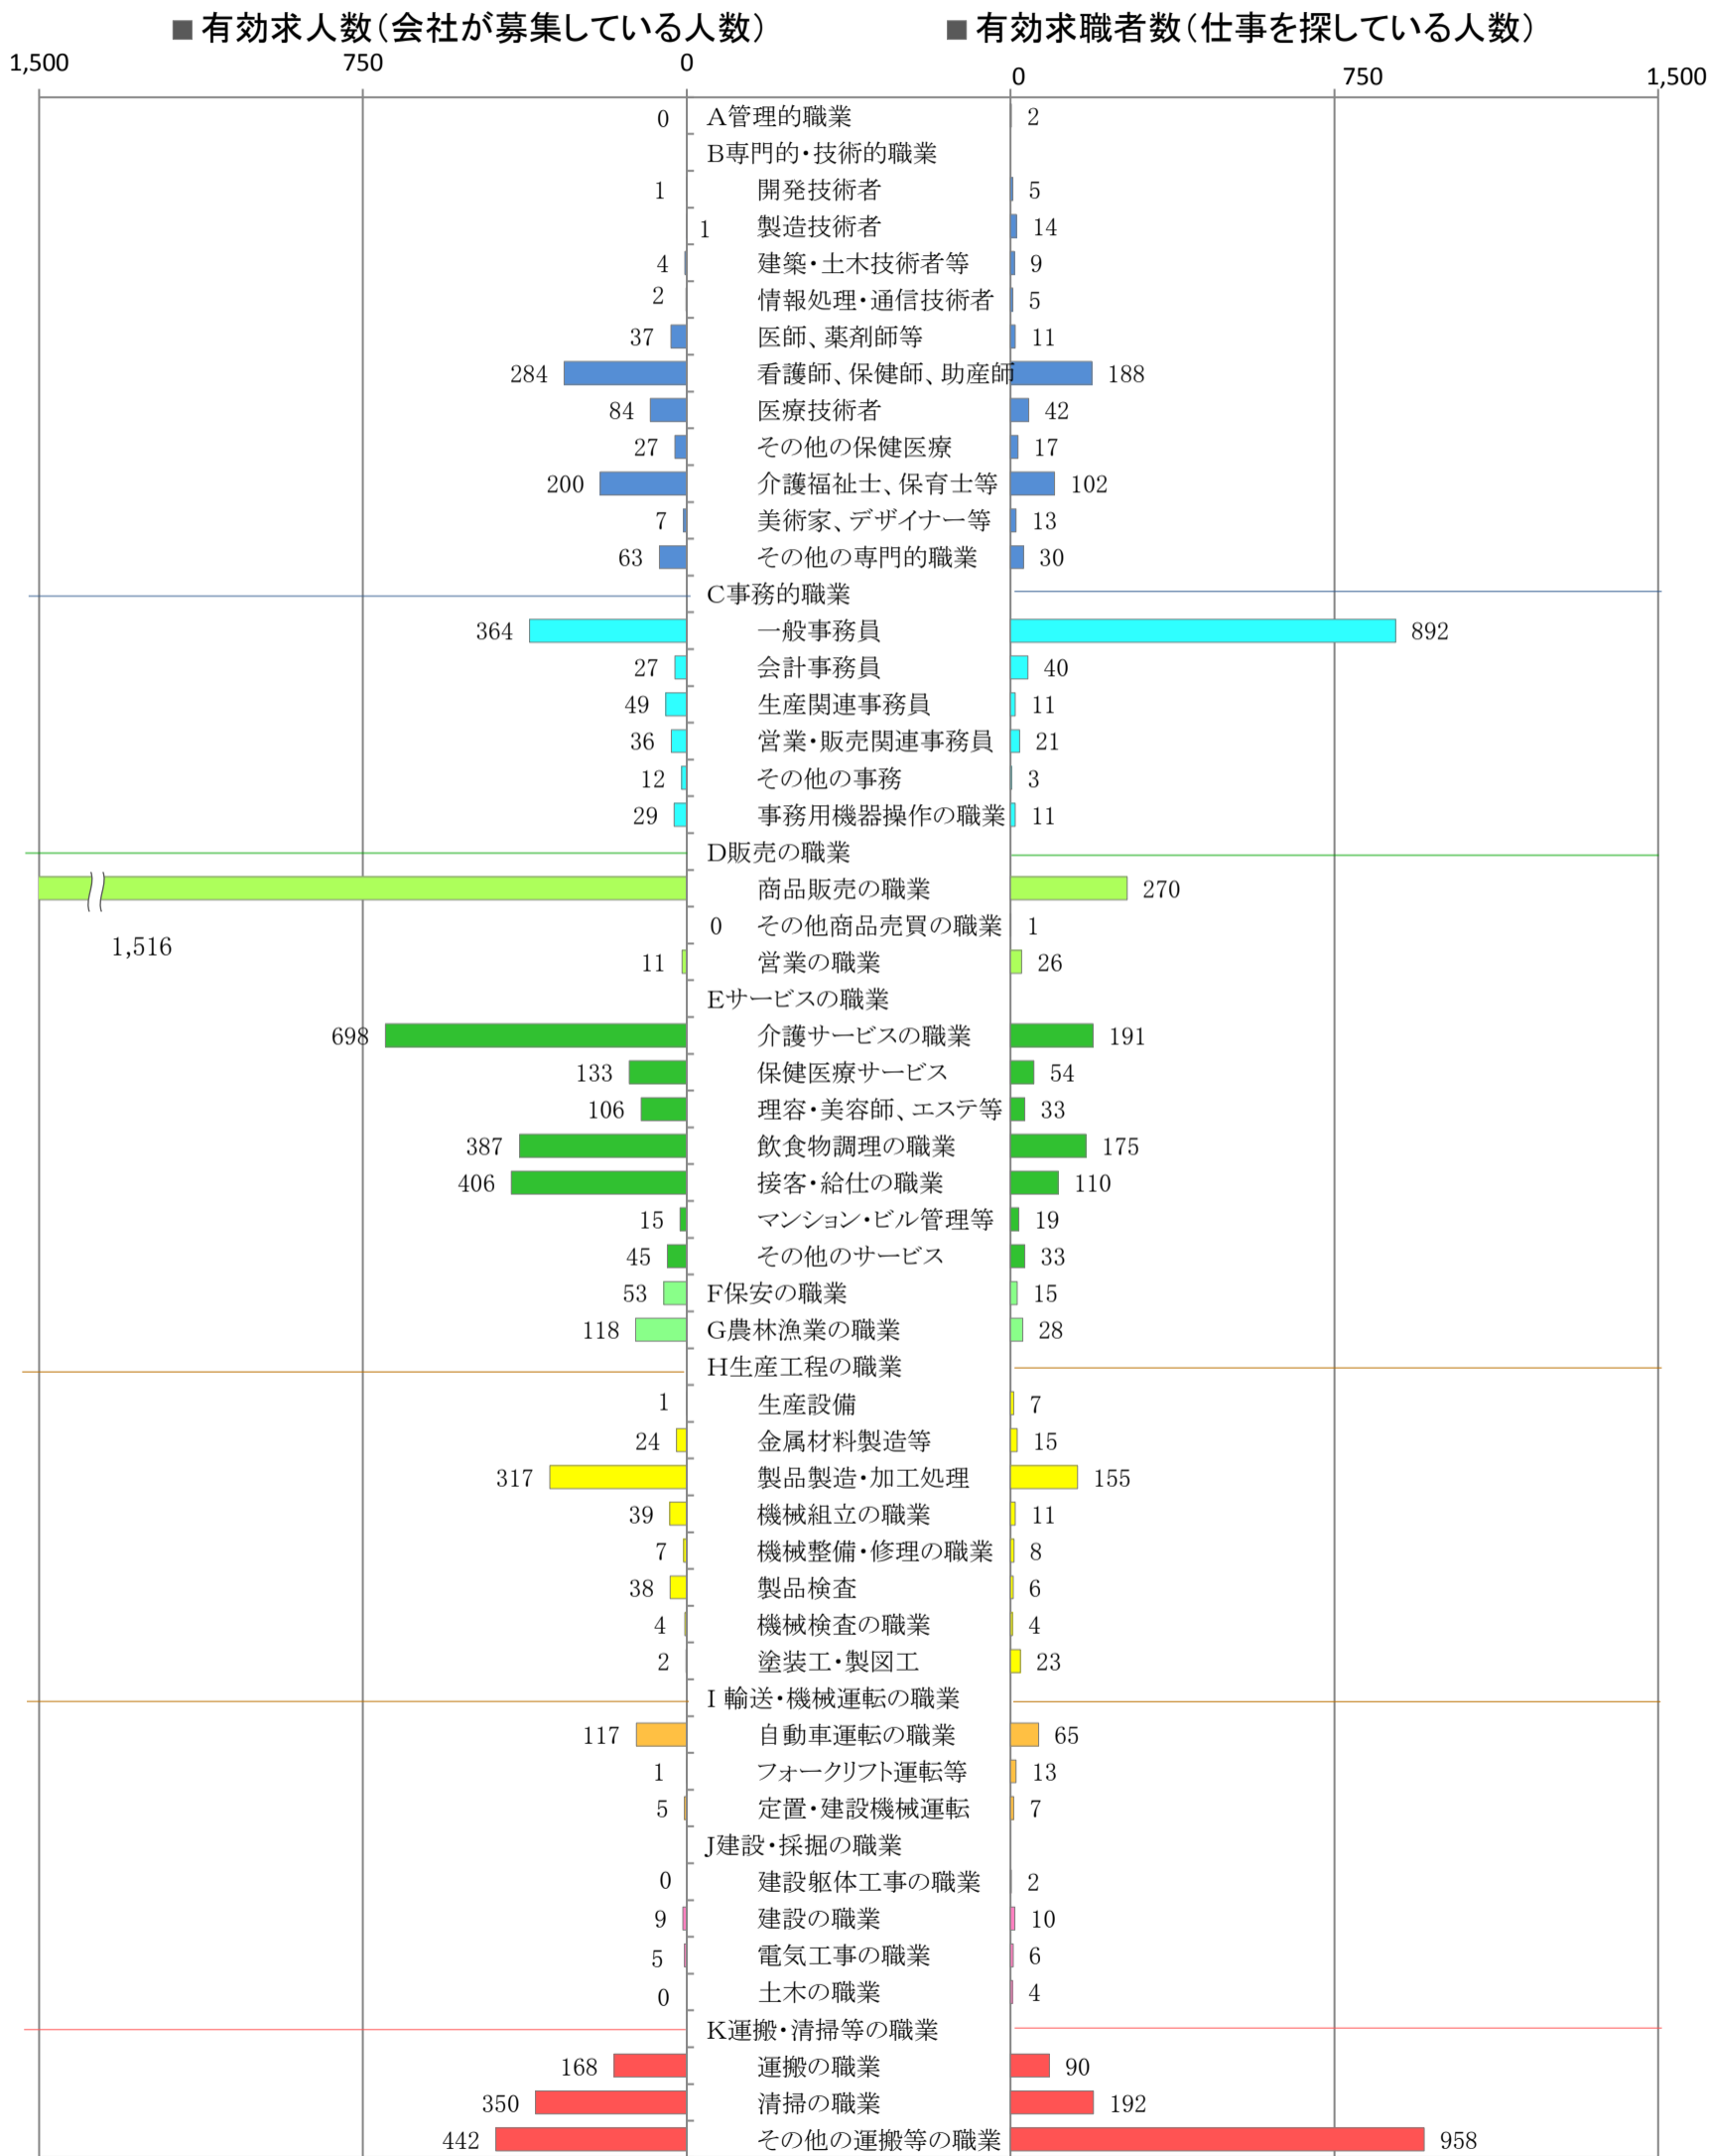

〈南部地域：バランスシート〉

職業別：有効求人・求職状況(常用・パート)

※1 ハローワーク大牟田、久留米、八女、朝倉の合計数