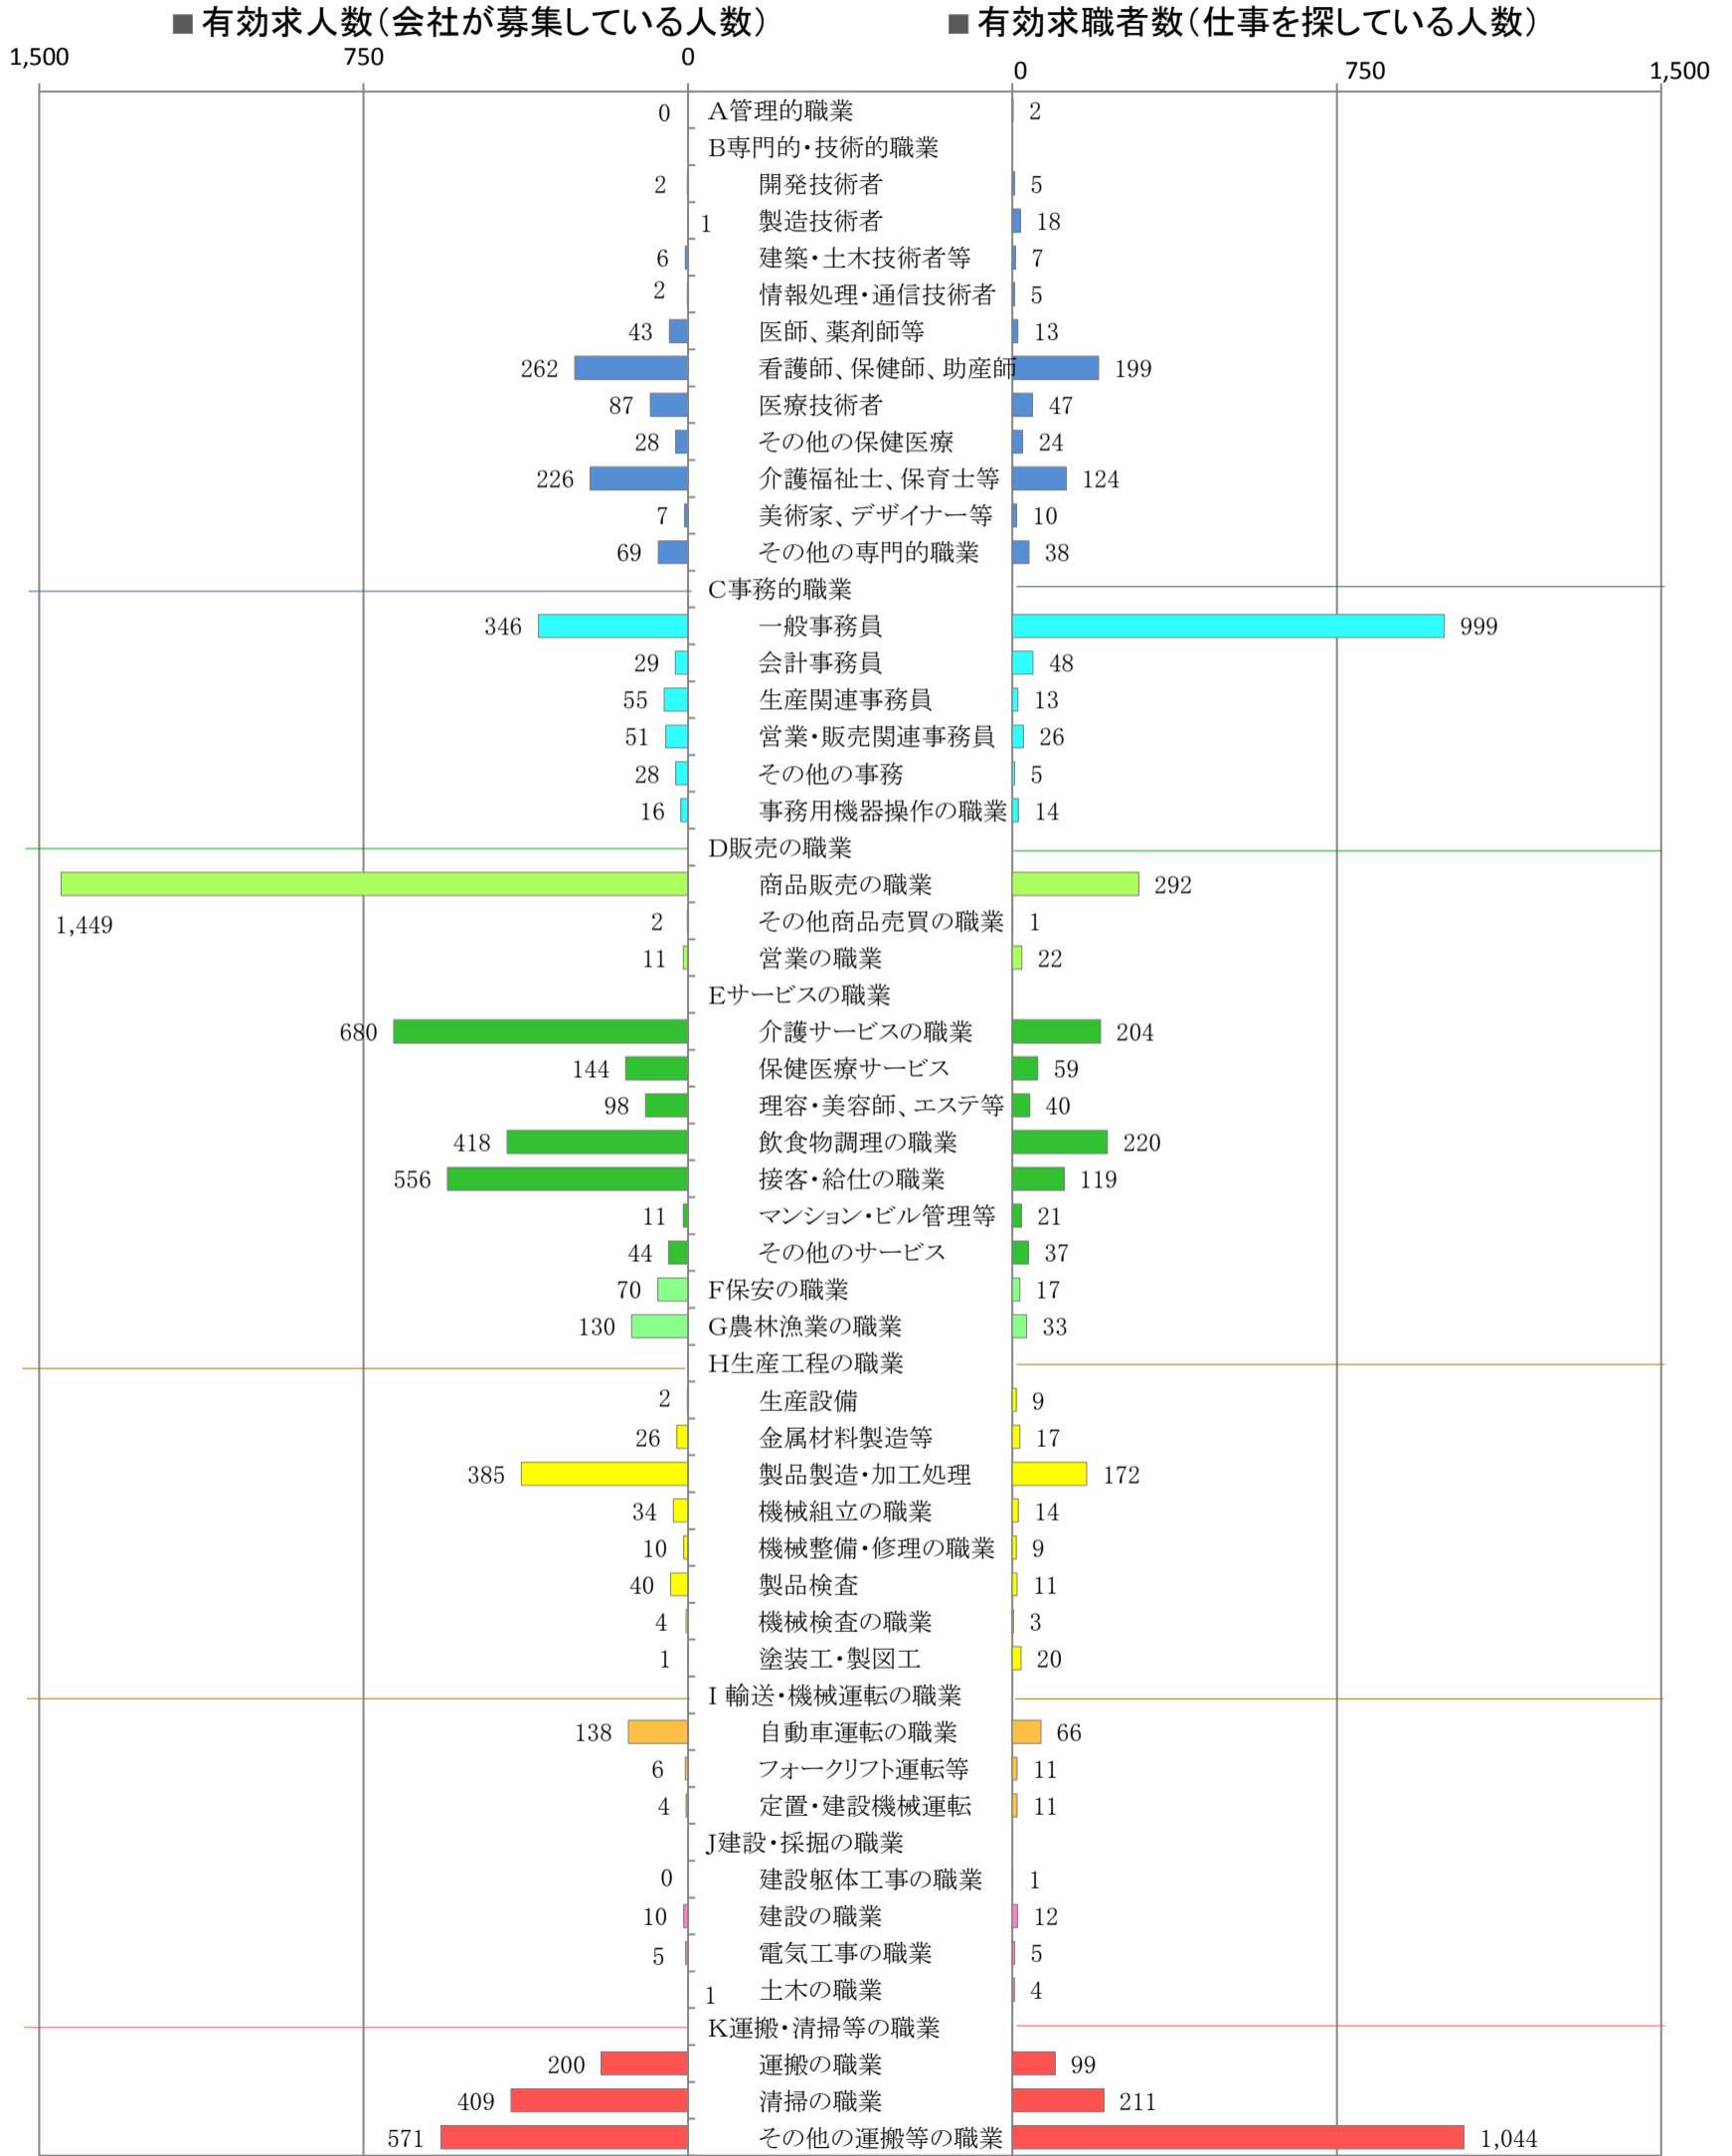

〈南部地域：バランスシート〉

職業別：有効求人・求職状況(常用・パート)

※1 ハローワーク大牟田、久留米、八女、朝倉の合計数