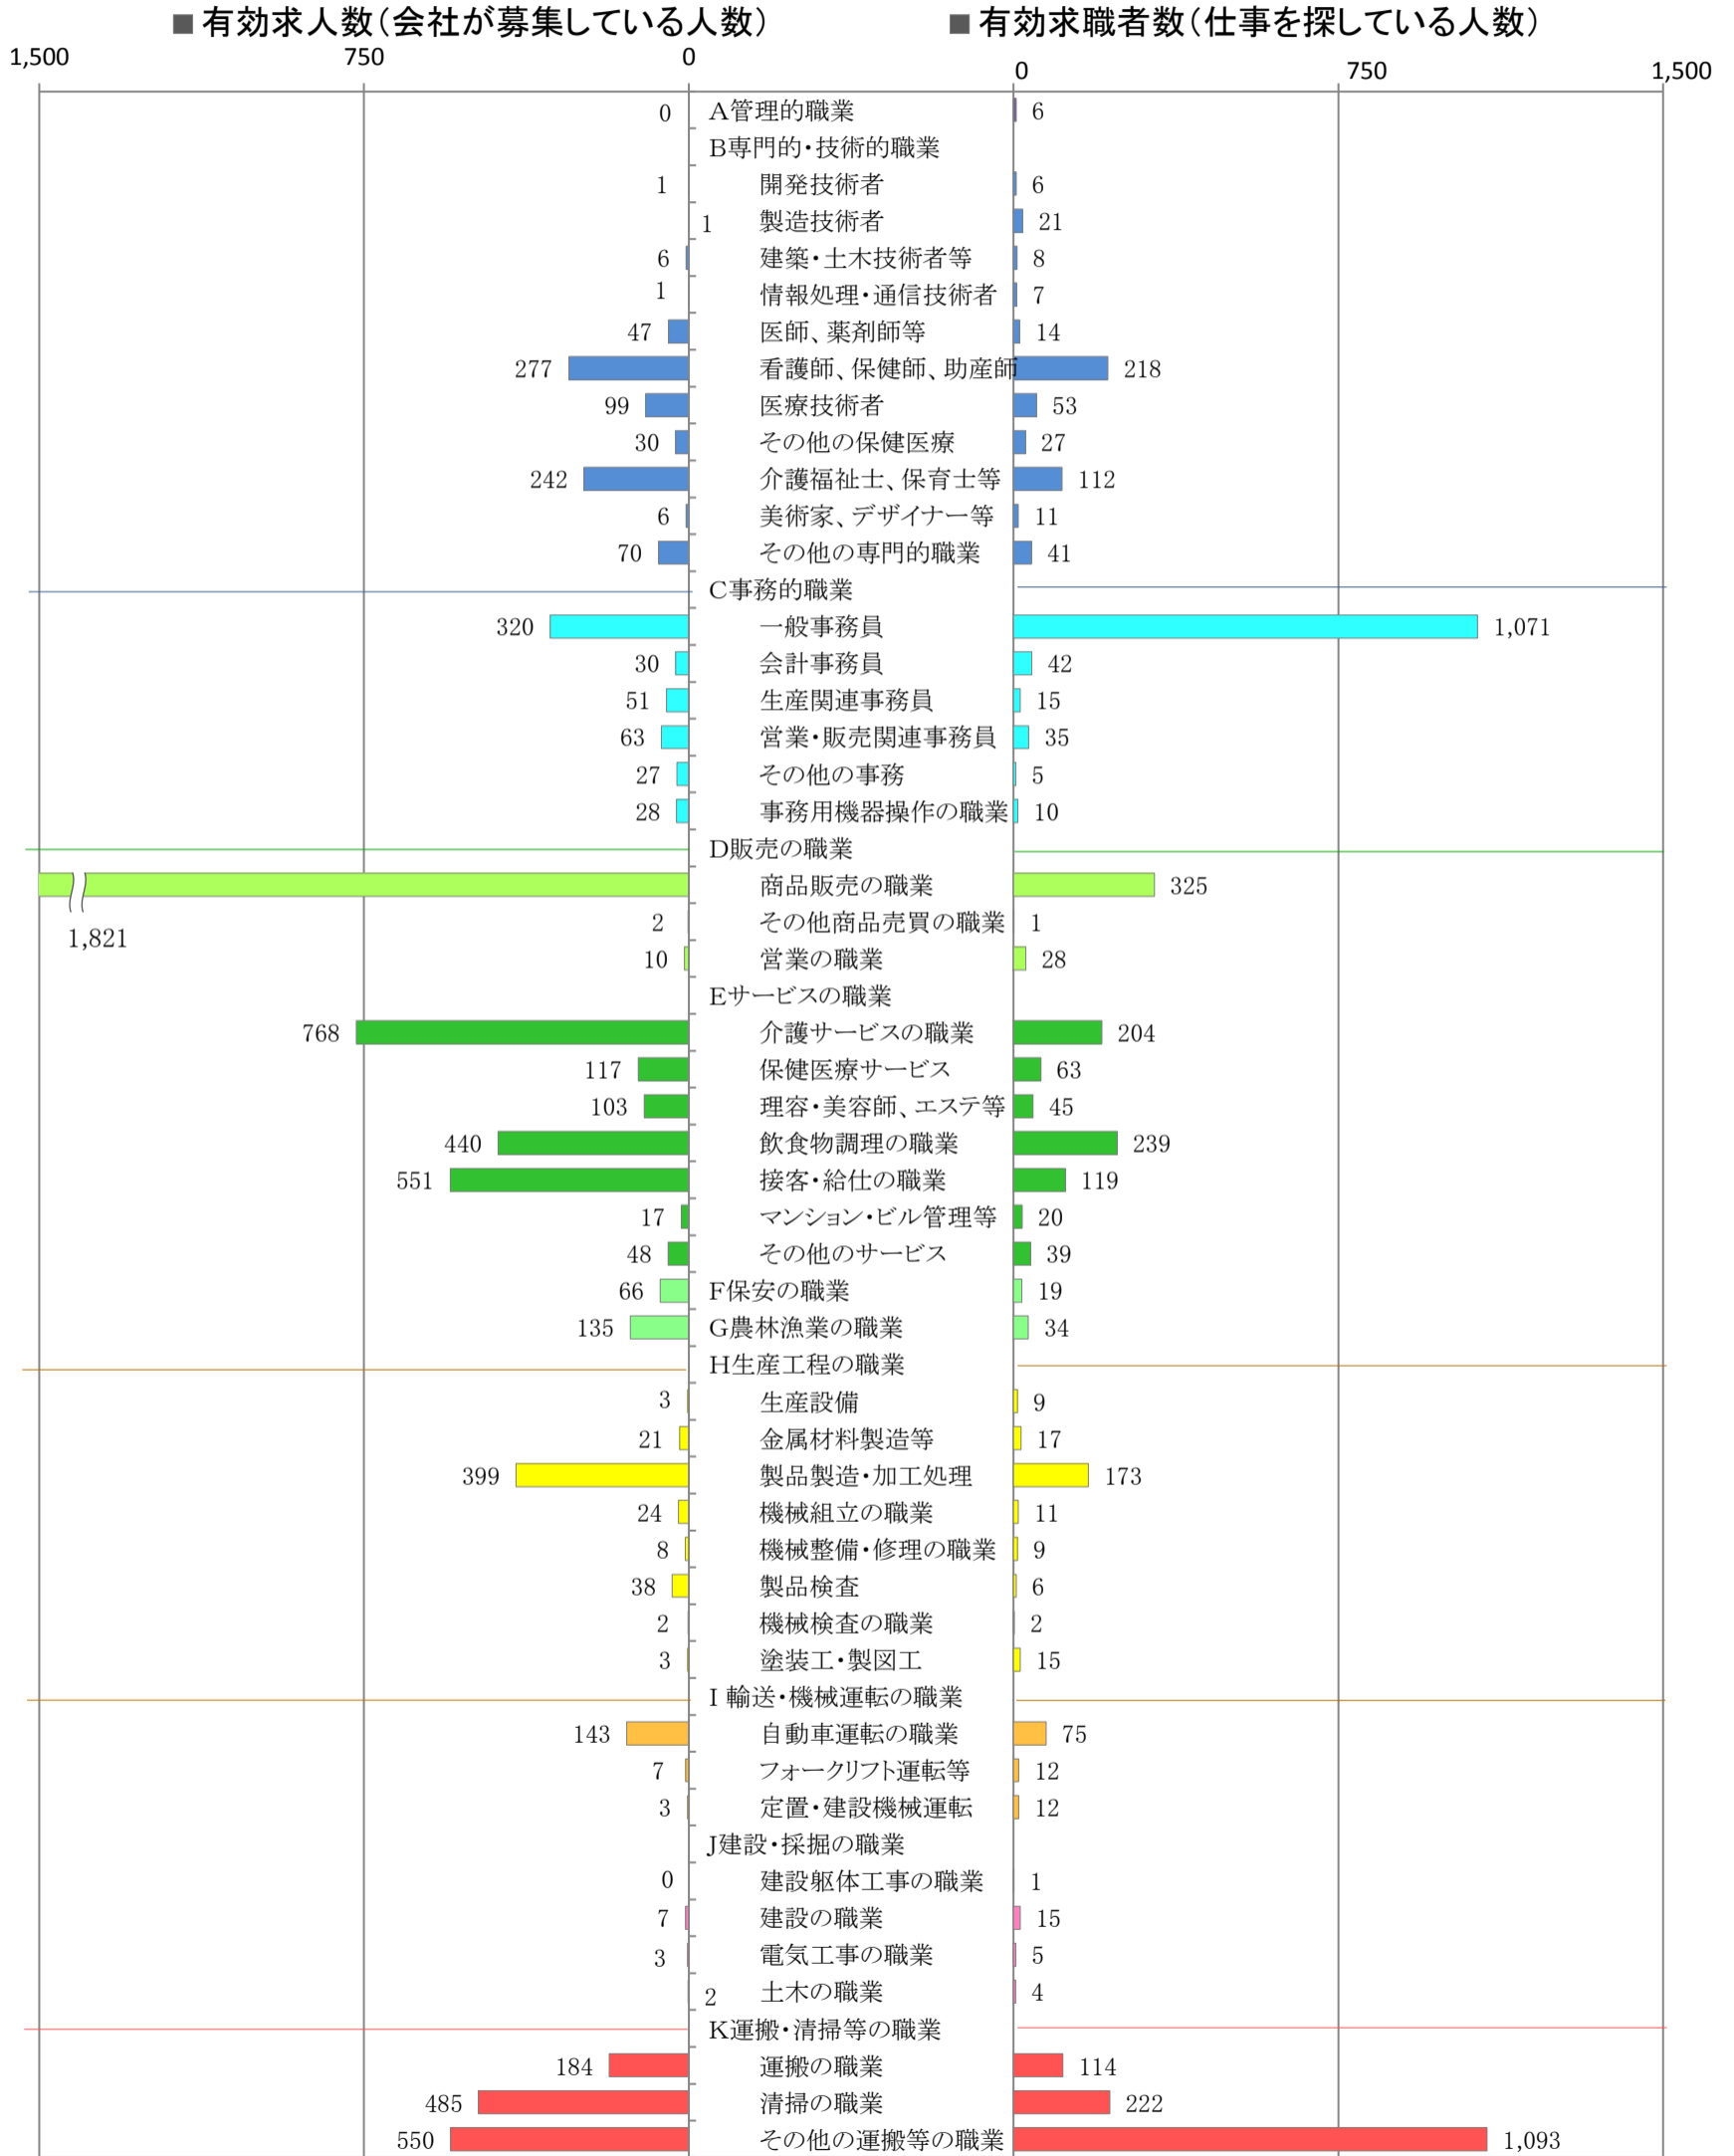

〈南部地域：バランスシート〉

職業別：有効求人・求職状況(常用・パート)

※1 ハローワーク大牟田、久留米、八女、朝倉の合計数