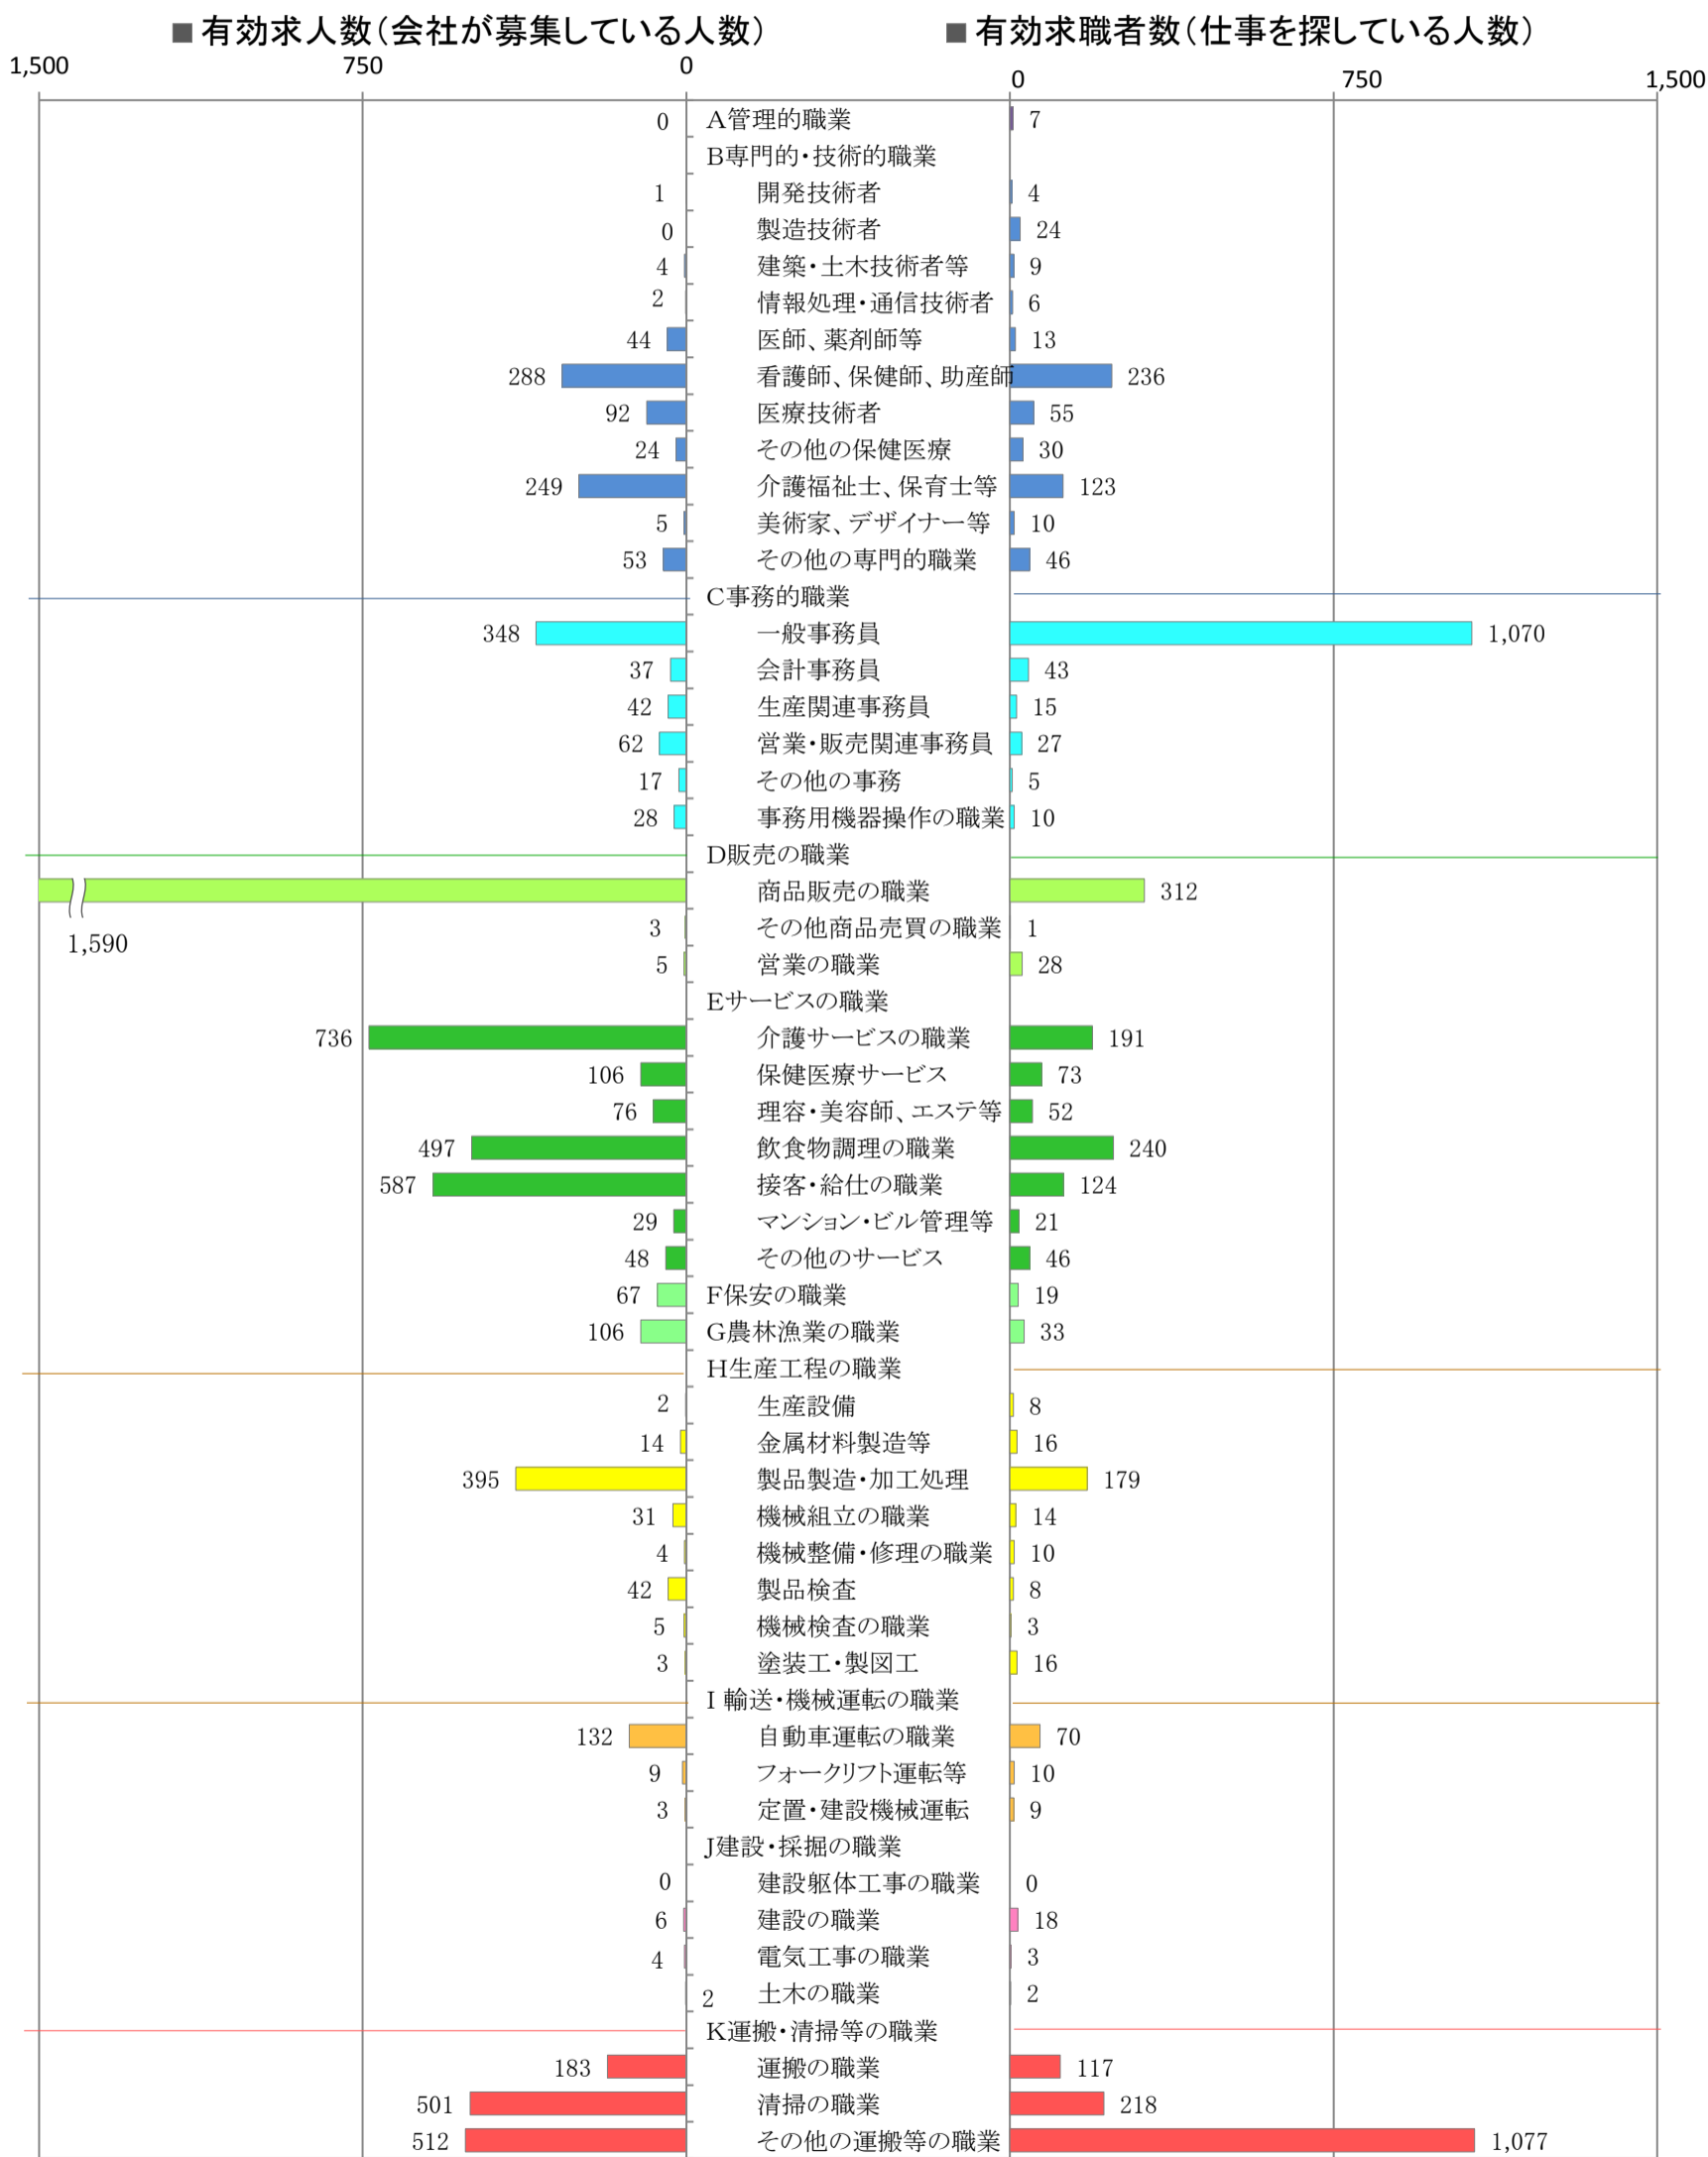

〈南部地域：バランスシート〉

職業別：有効求人・求職状況(常用・パート)

※1 ハローワーク大牟田、久留米、八女、朝倉の合計数