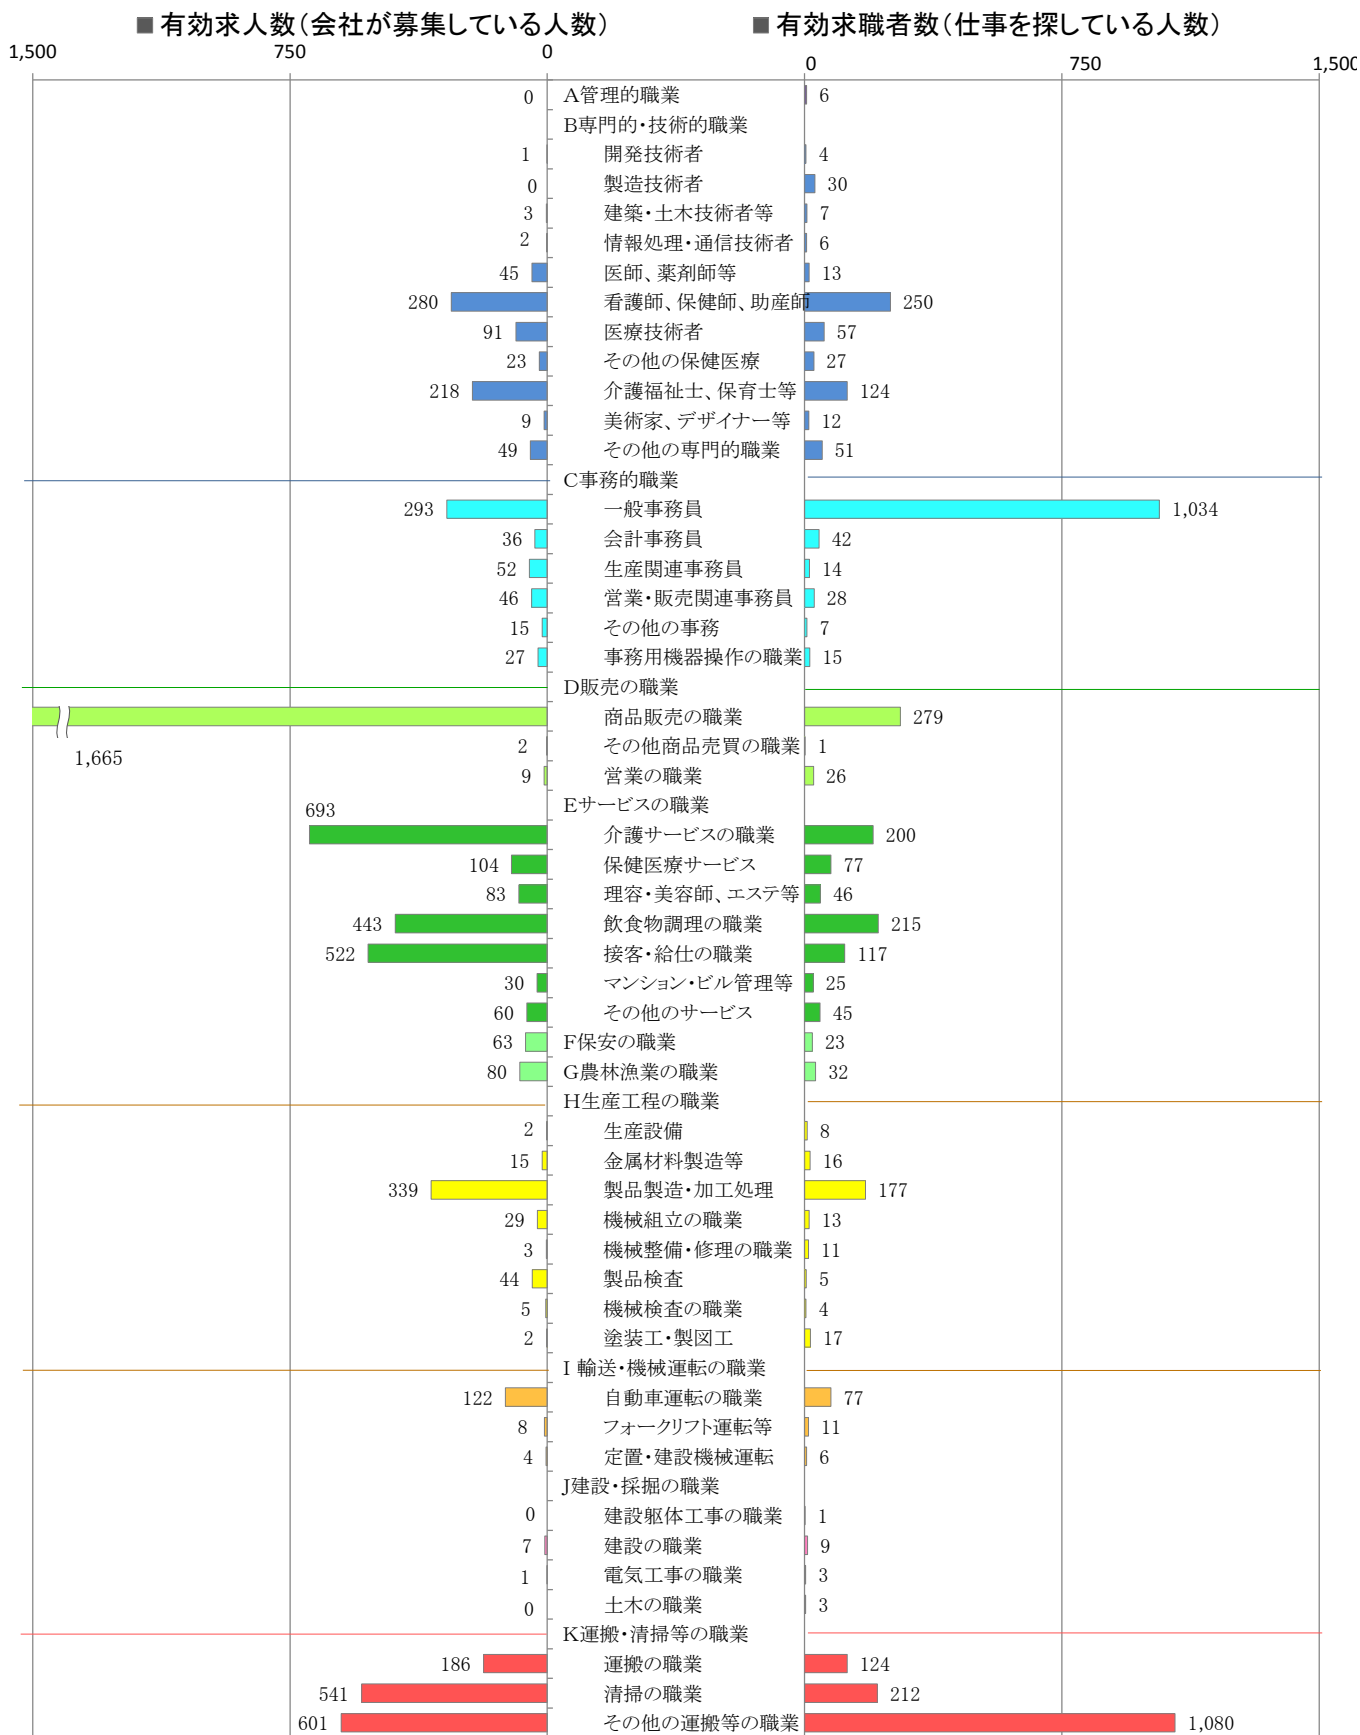

〈南部地域：バランスシート〉  
職業別：有効求人・求職状況（常用・パート）

平成29年8月

※1 ハローワーク大牟田、久留米、八女、朝倉の合計数