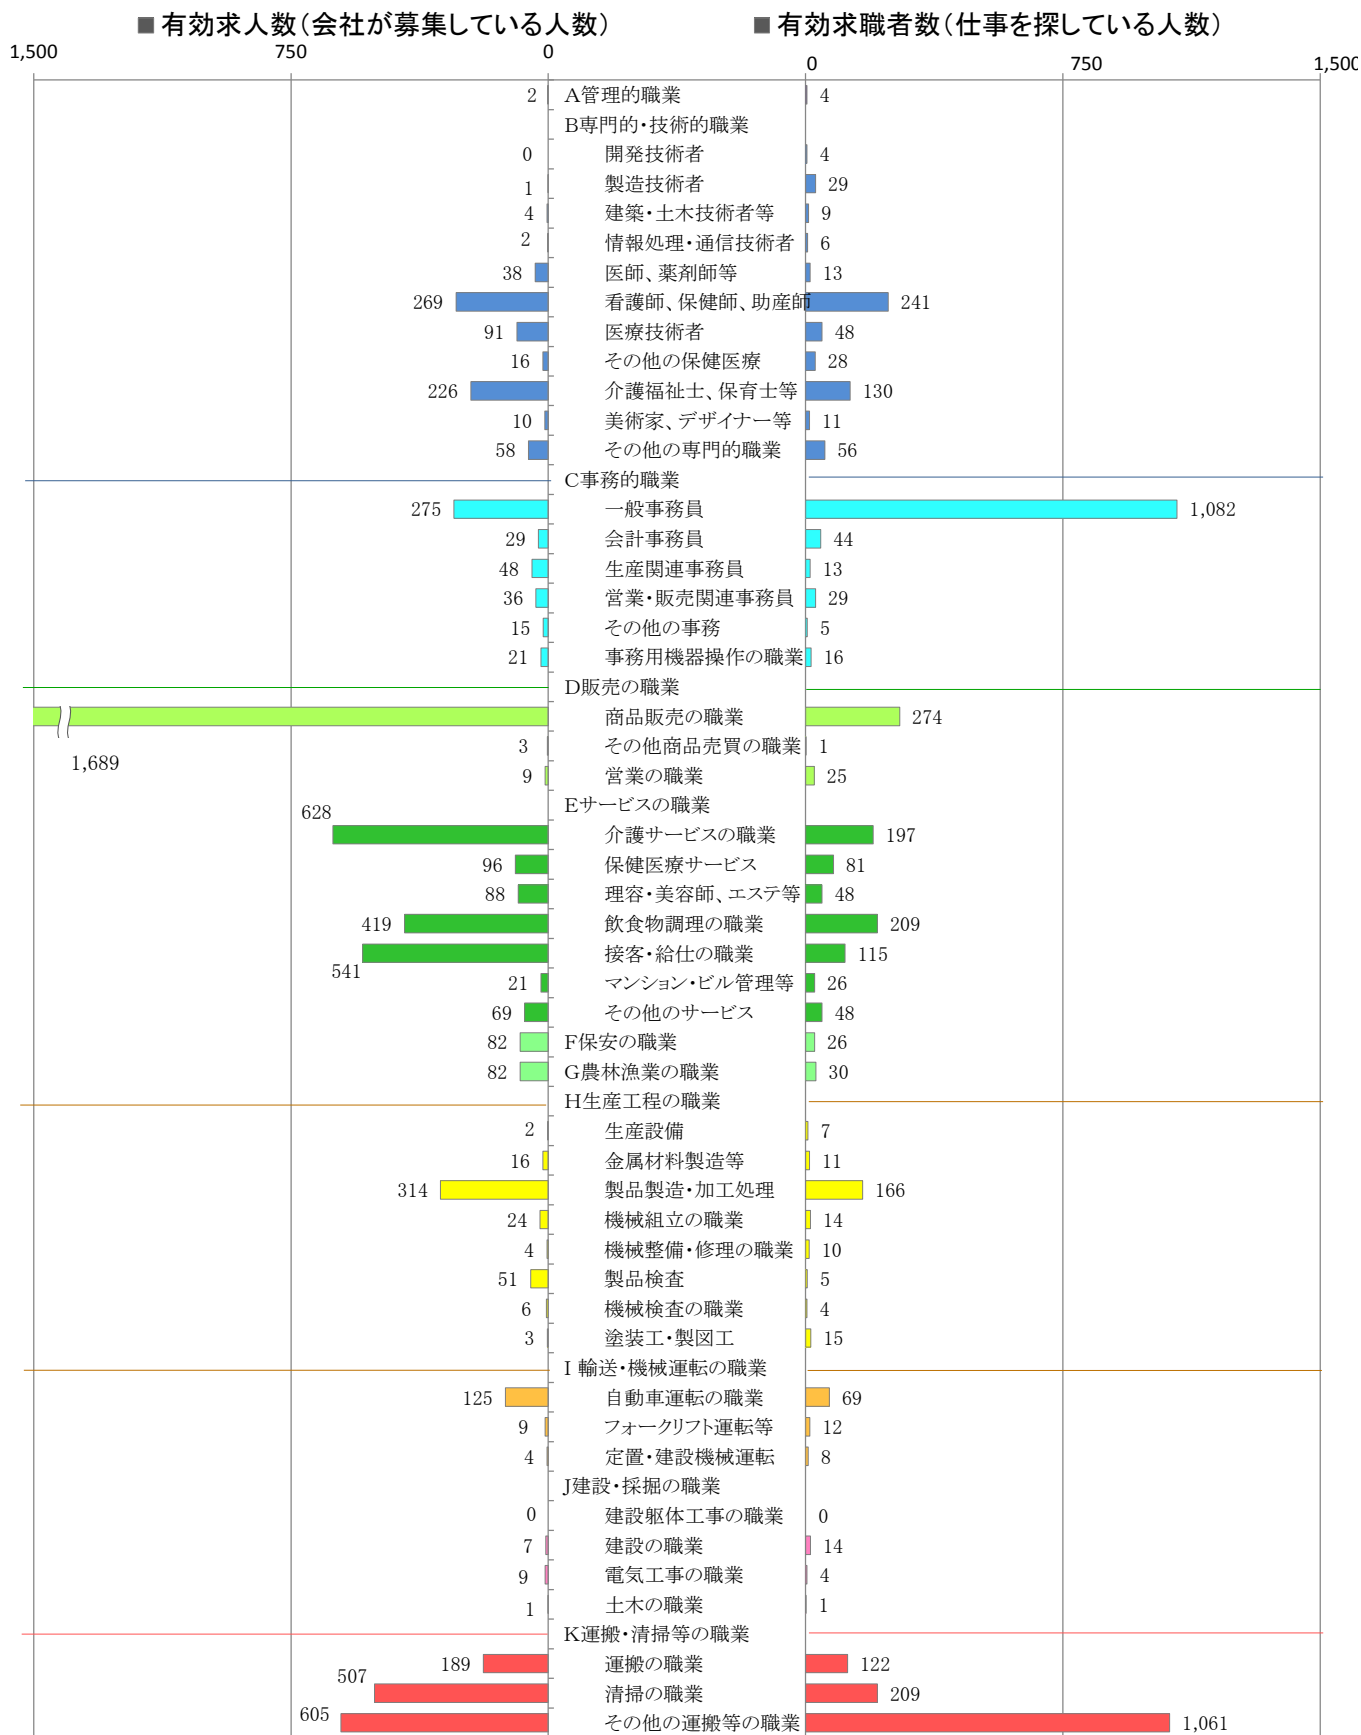

〈南部地域：バランスシート〉
 職業別：有効求人・求職状況（常用・パート）

平成29年7月

※1 ハローワーク大牟田、久留米、八女、朝倉の合計数