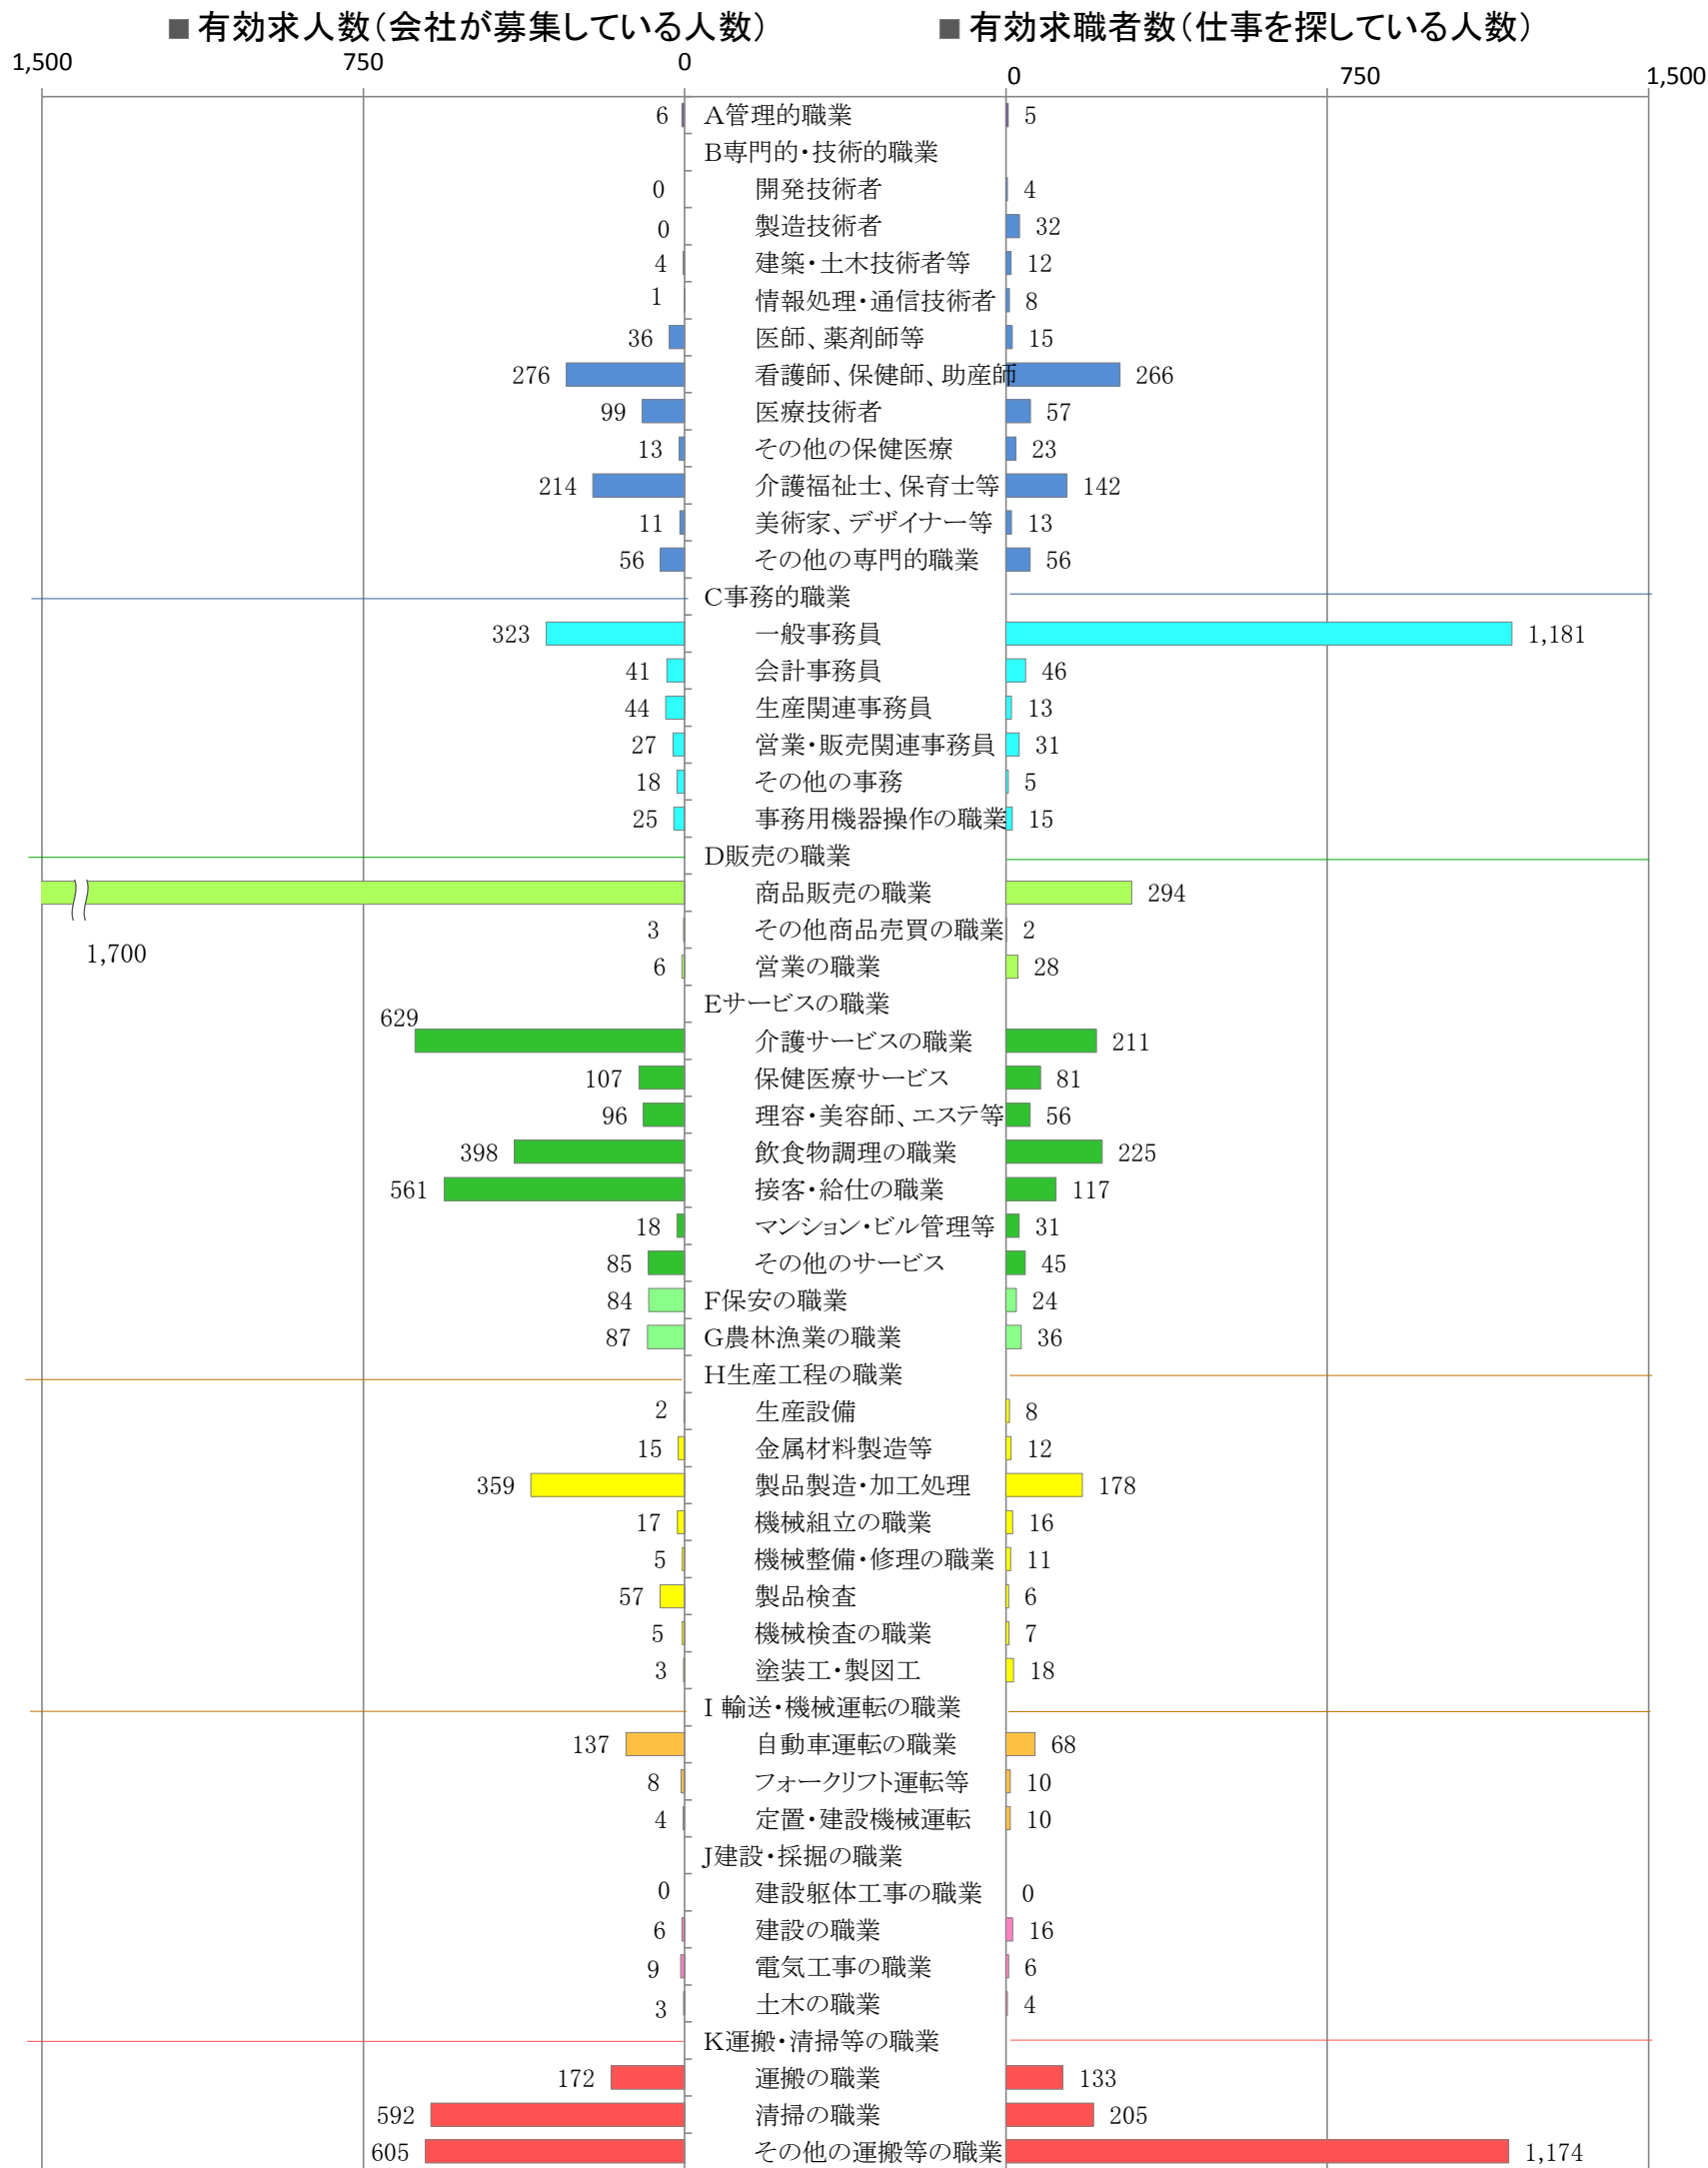

〈南部地域：バランスシート〉
職業別：有効求人・求職状況(常用・パート)

平成29年6月

※1 ハローワーク大牟田、久留米、八女、朝倉の合計数