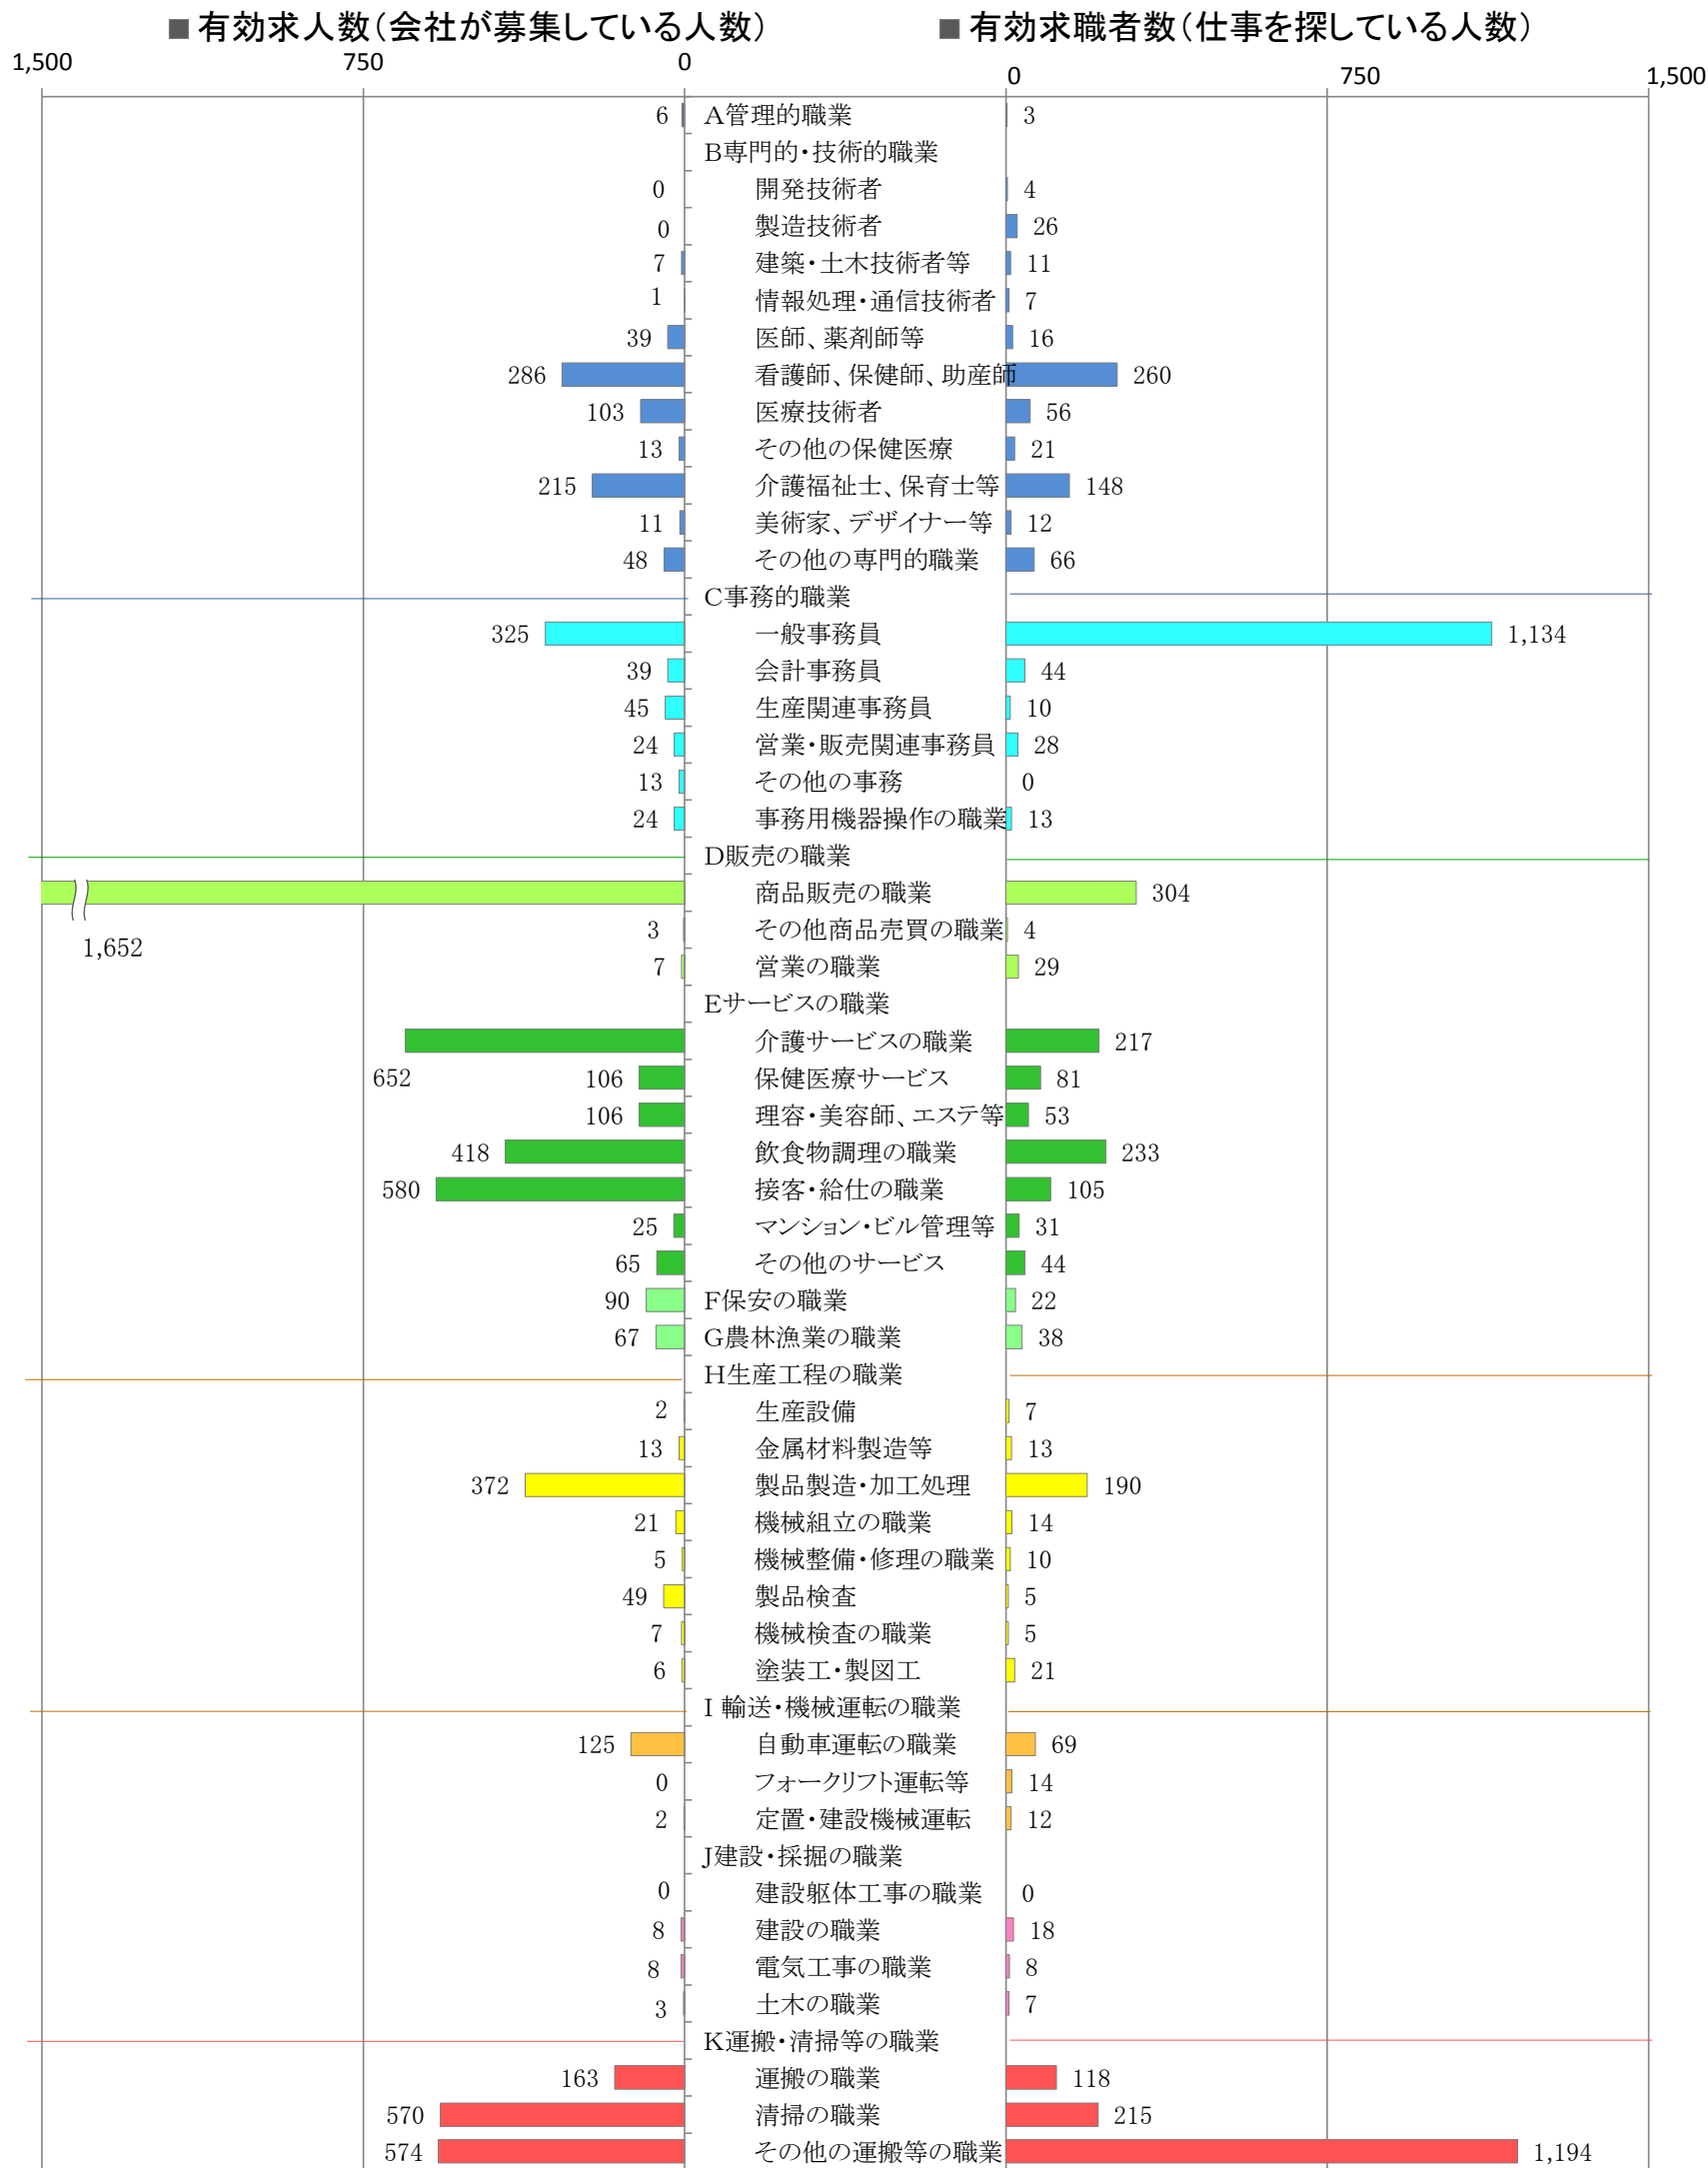

〈南部地域：バランスシート〉
職業別：有効求人・求職状況(常用・パート)

平成29年5月

※1 ハローワーク大牟田、久留米、八女、朝倉の合計数